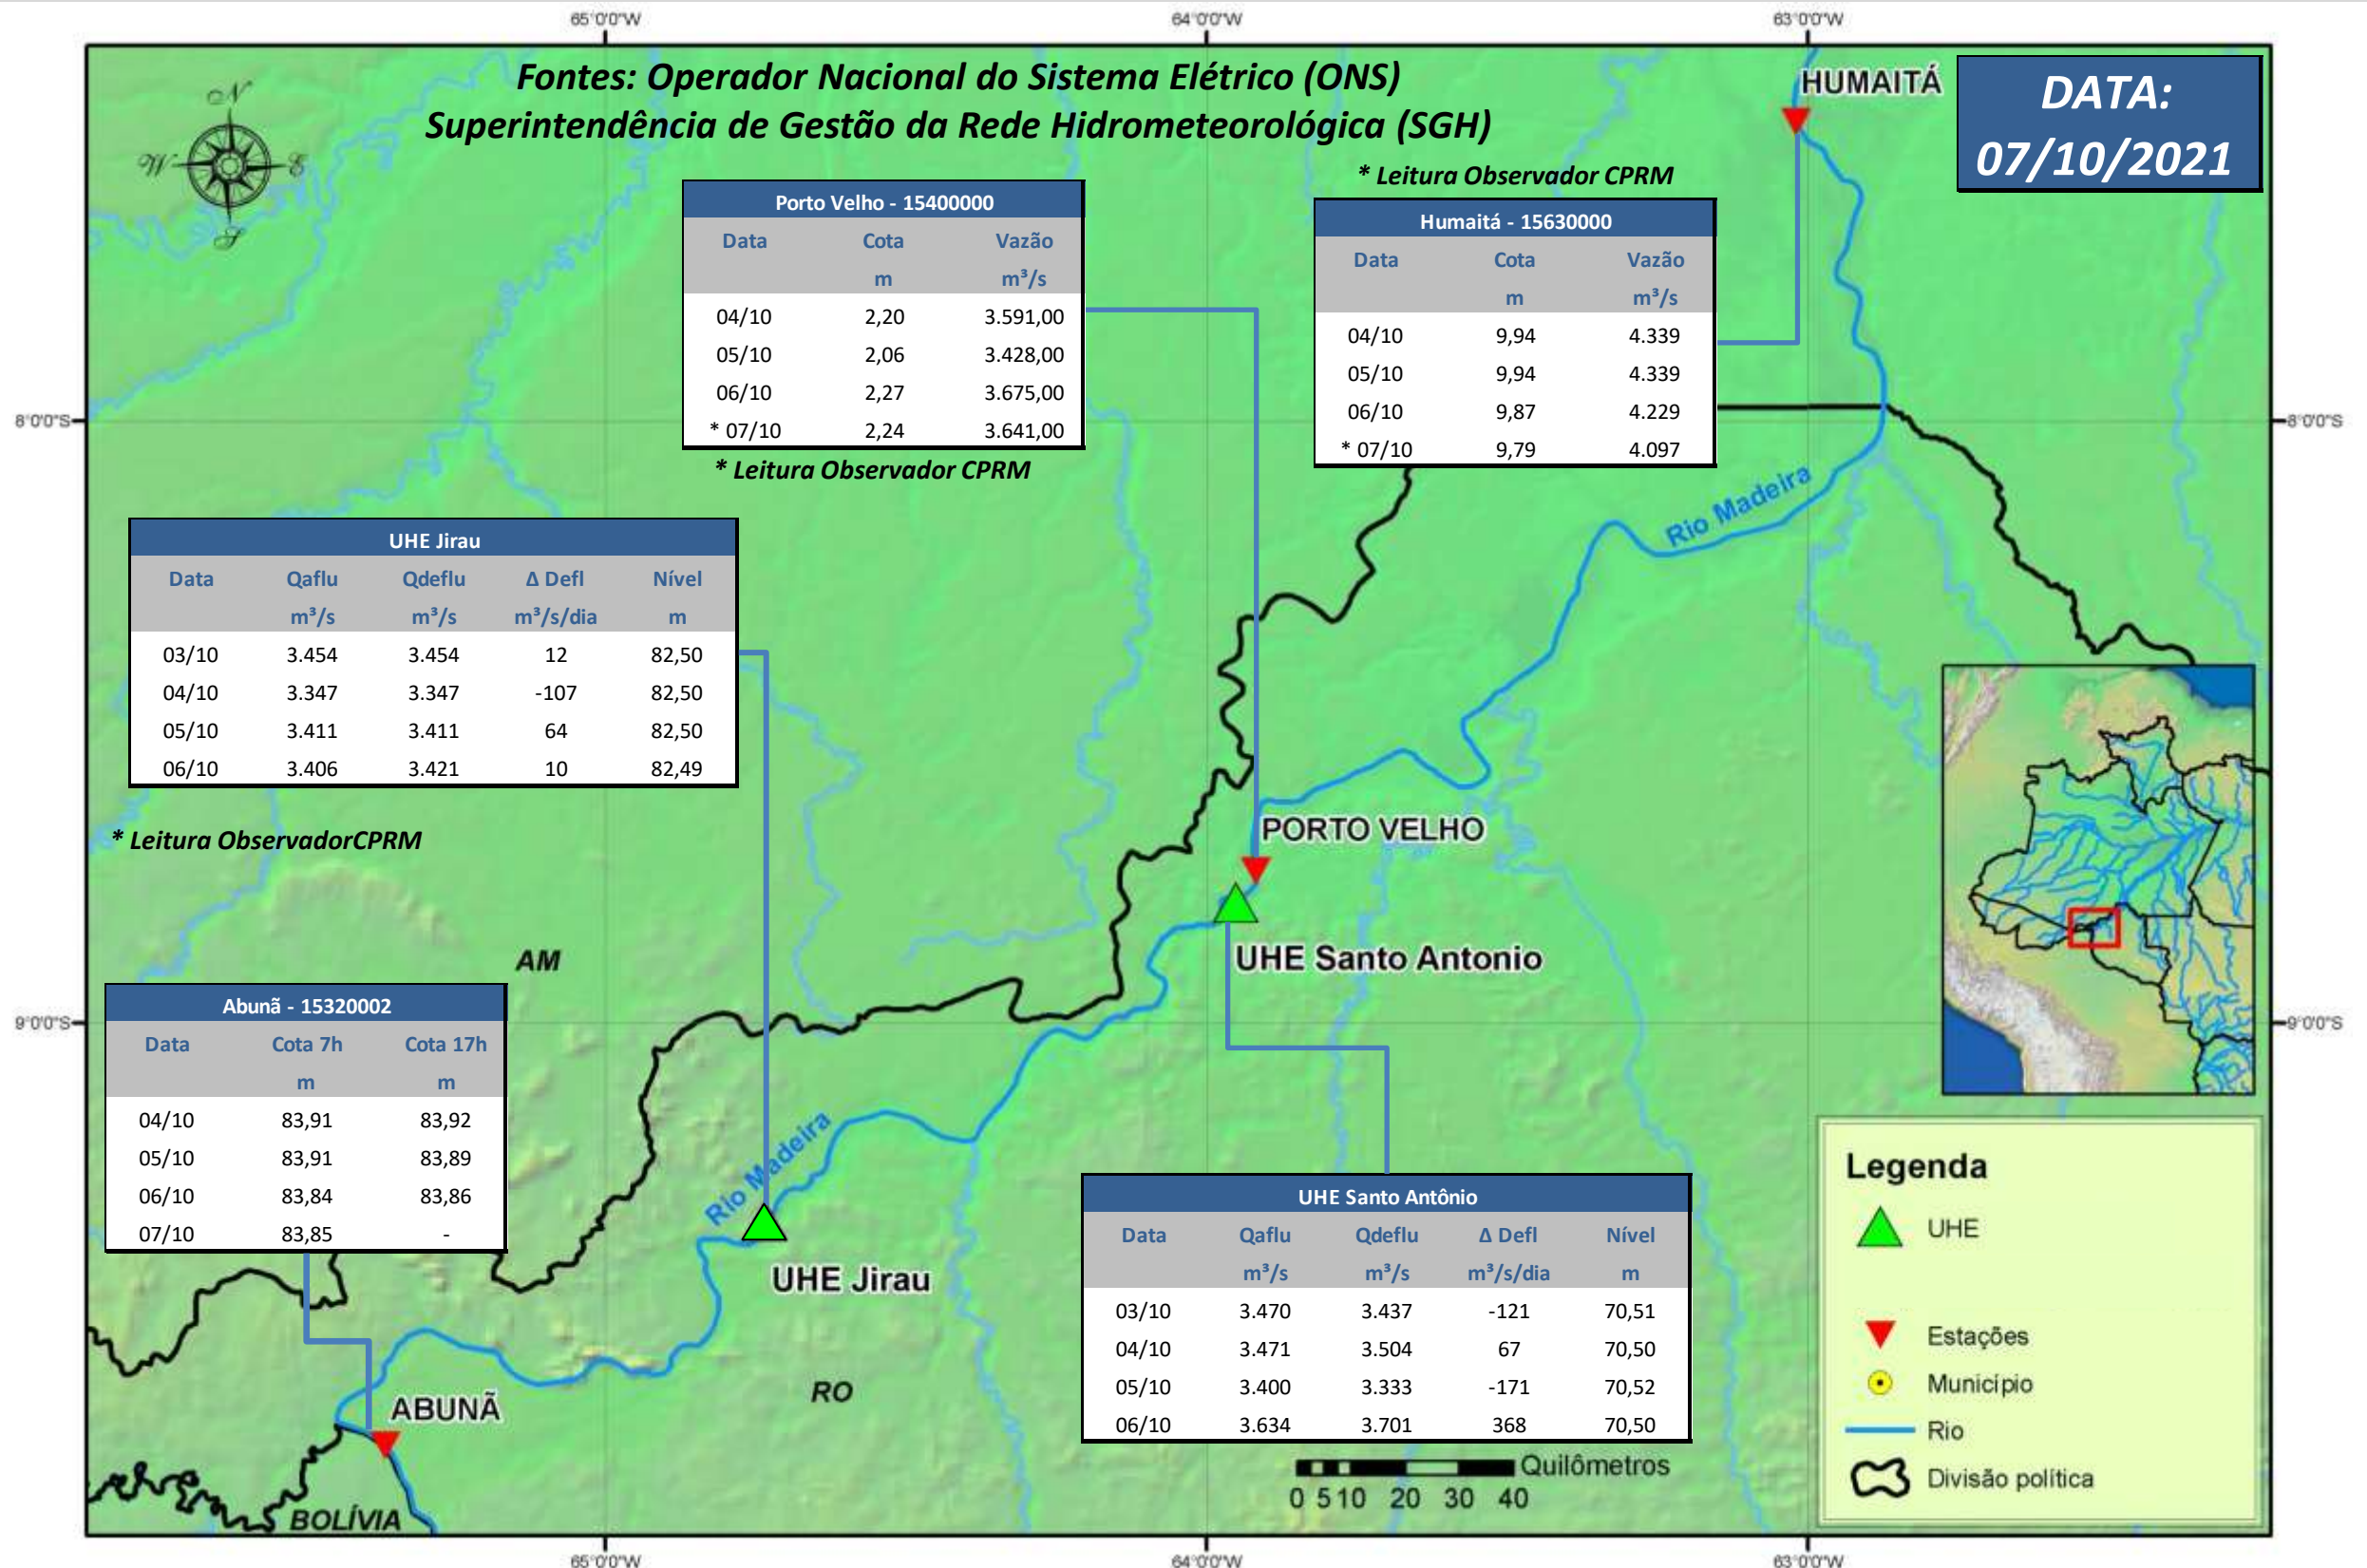

SALA DE SITUAÇÃO

Boletim de acompanhamento da Bacia do Rio Madeira

Para dados mais atualizados das estações fluviométricas acesse: [Telemetria ANA](#)

UHE Jirau Vazão Natural - 1967-2018 (Permanências diárias)