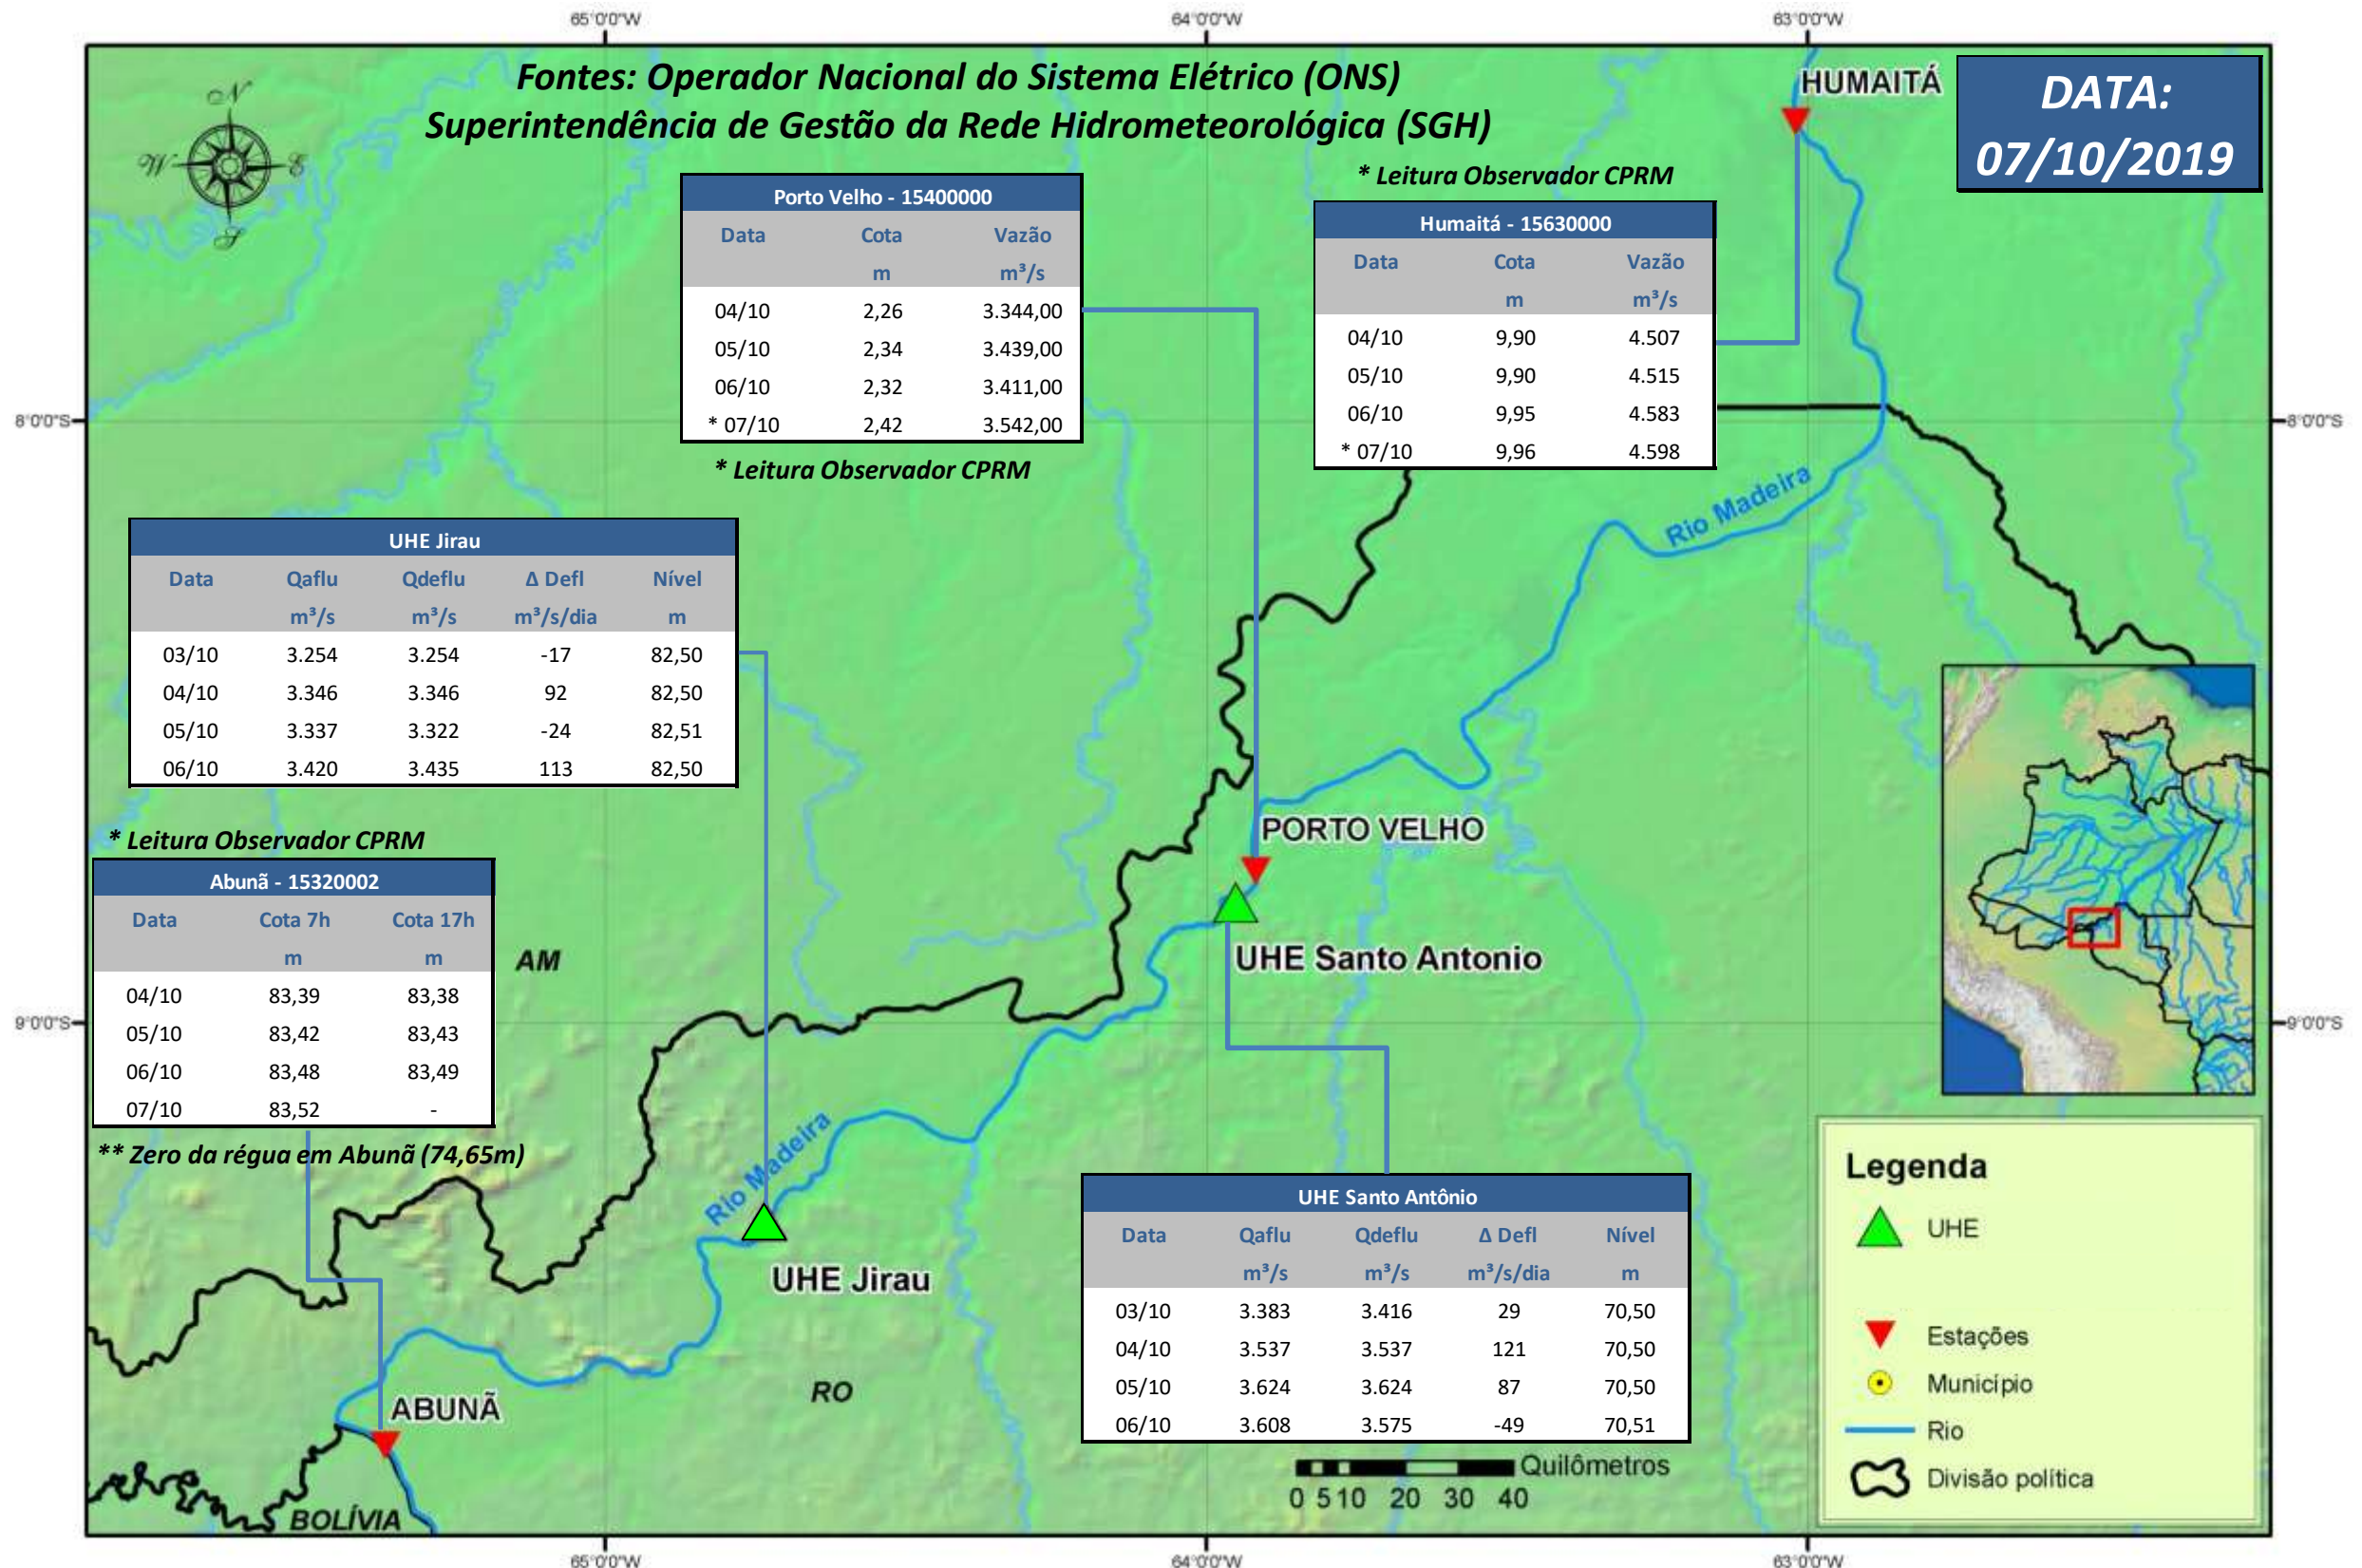

SALA DE SITUAÇÃO

Boletim de acompanhamento da Bacia do Rio Madeira

Para dados mais atualizados das estações fluviométricas acesse: [Telemetria ANA](#)

SALA DE SITUAÇÃO

Boletim de acompanhamento da Bacia do Rio Madeira

UHE Jirau Vazão Natural - 1967-2018 (Permanências diárias)