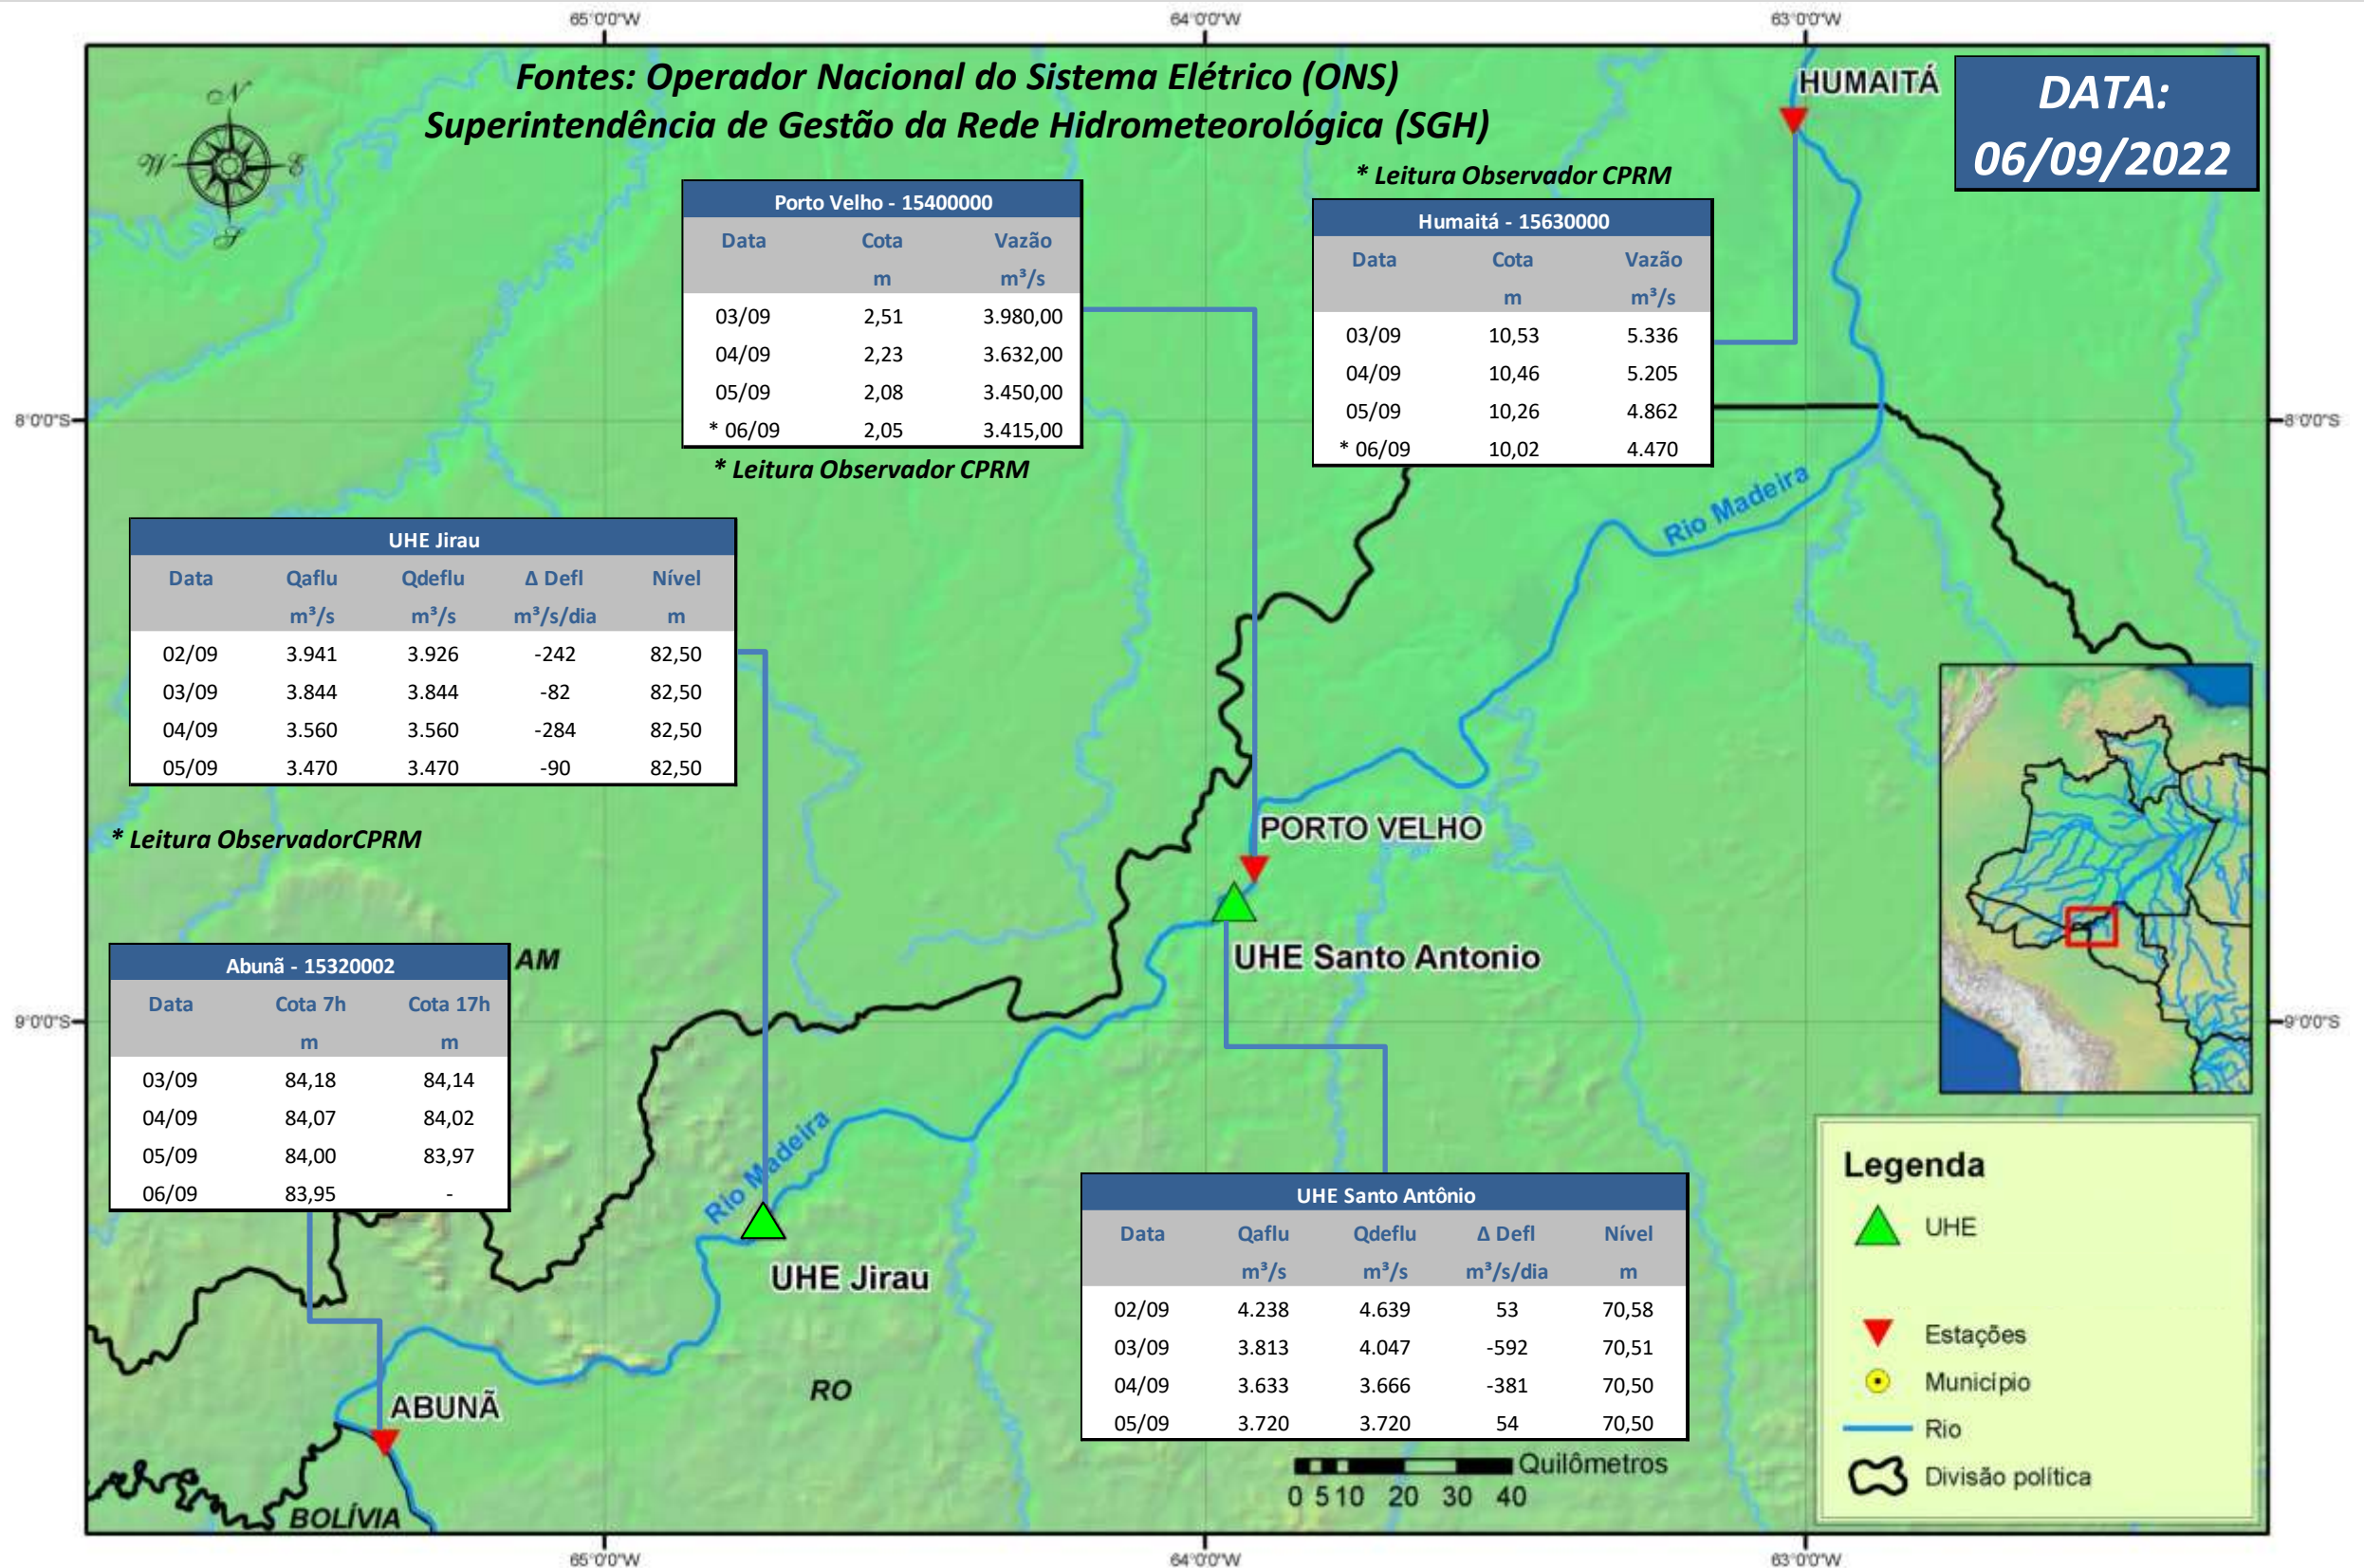

SALA DE SITUAÇÃO

Boletim de acompanhamento da Bacia do Rio Madeira

Para dados mais atualizados das estações fluviométricas acesse: [Telemetria ANA](#)

SALA DE SITUAÇÃO

Boletim de acompanhamento da Bacia do Rio Madeira

UHE Jirau Vazão Natural - 1967-2018 (Permanências diárias)