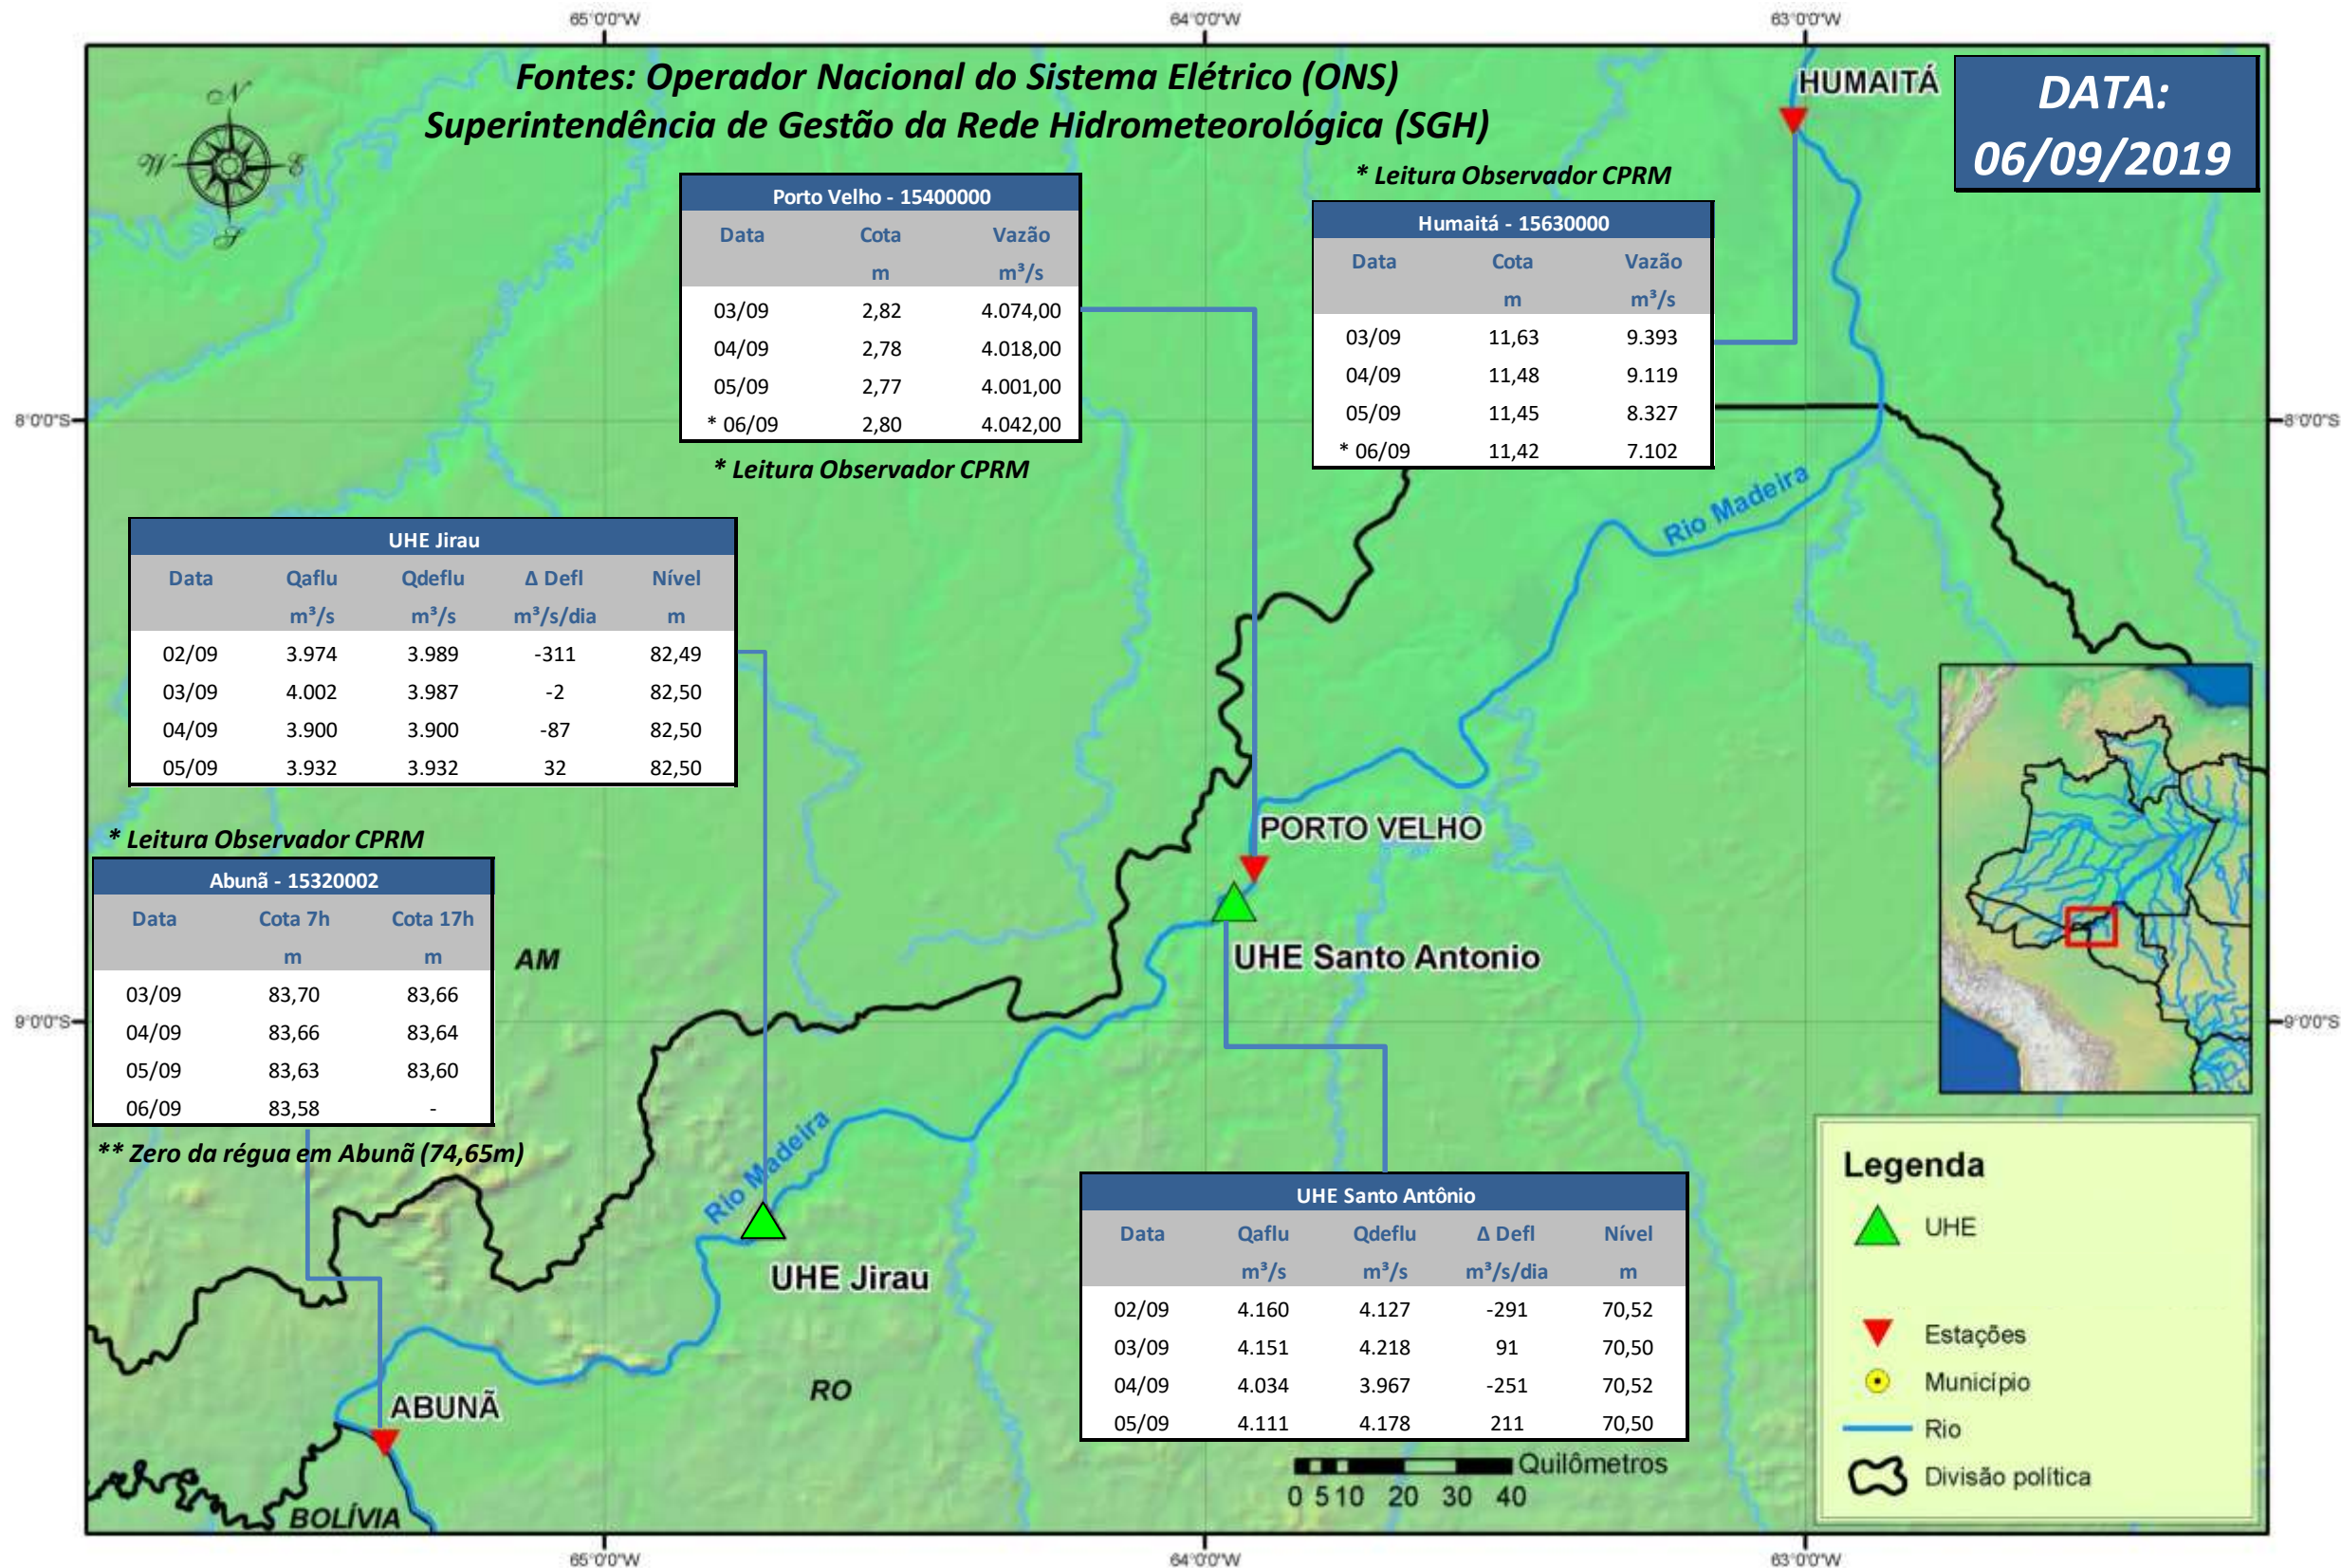

# SALA DE SITUAÇÃO

## Boletim de acompanhamento da Bacia do Rio Madeira

Para dados mais atualizados das estações fluviométricas acesse: [Telemetria ANA](#)

# SALA DE SITUAÇÃO

Boletim de acompanhamento da Bacia do Rio Madeira

## UHE Jirau Vazão Natural - 1967-2018 (Permanências diárias)