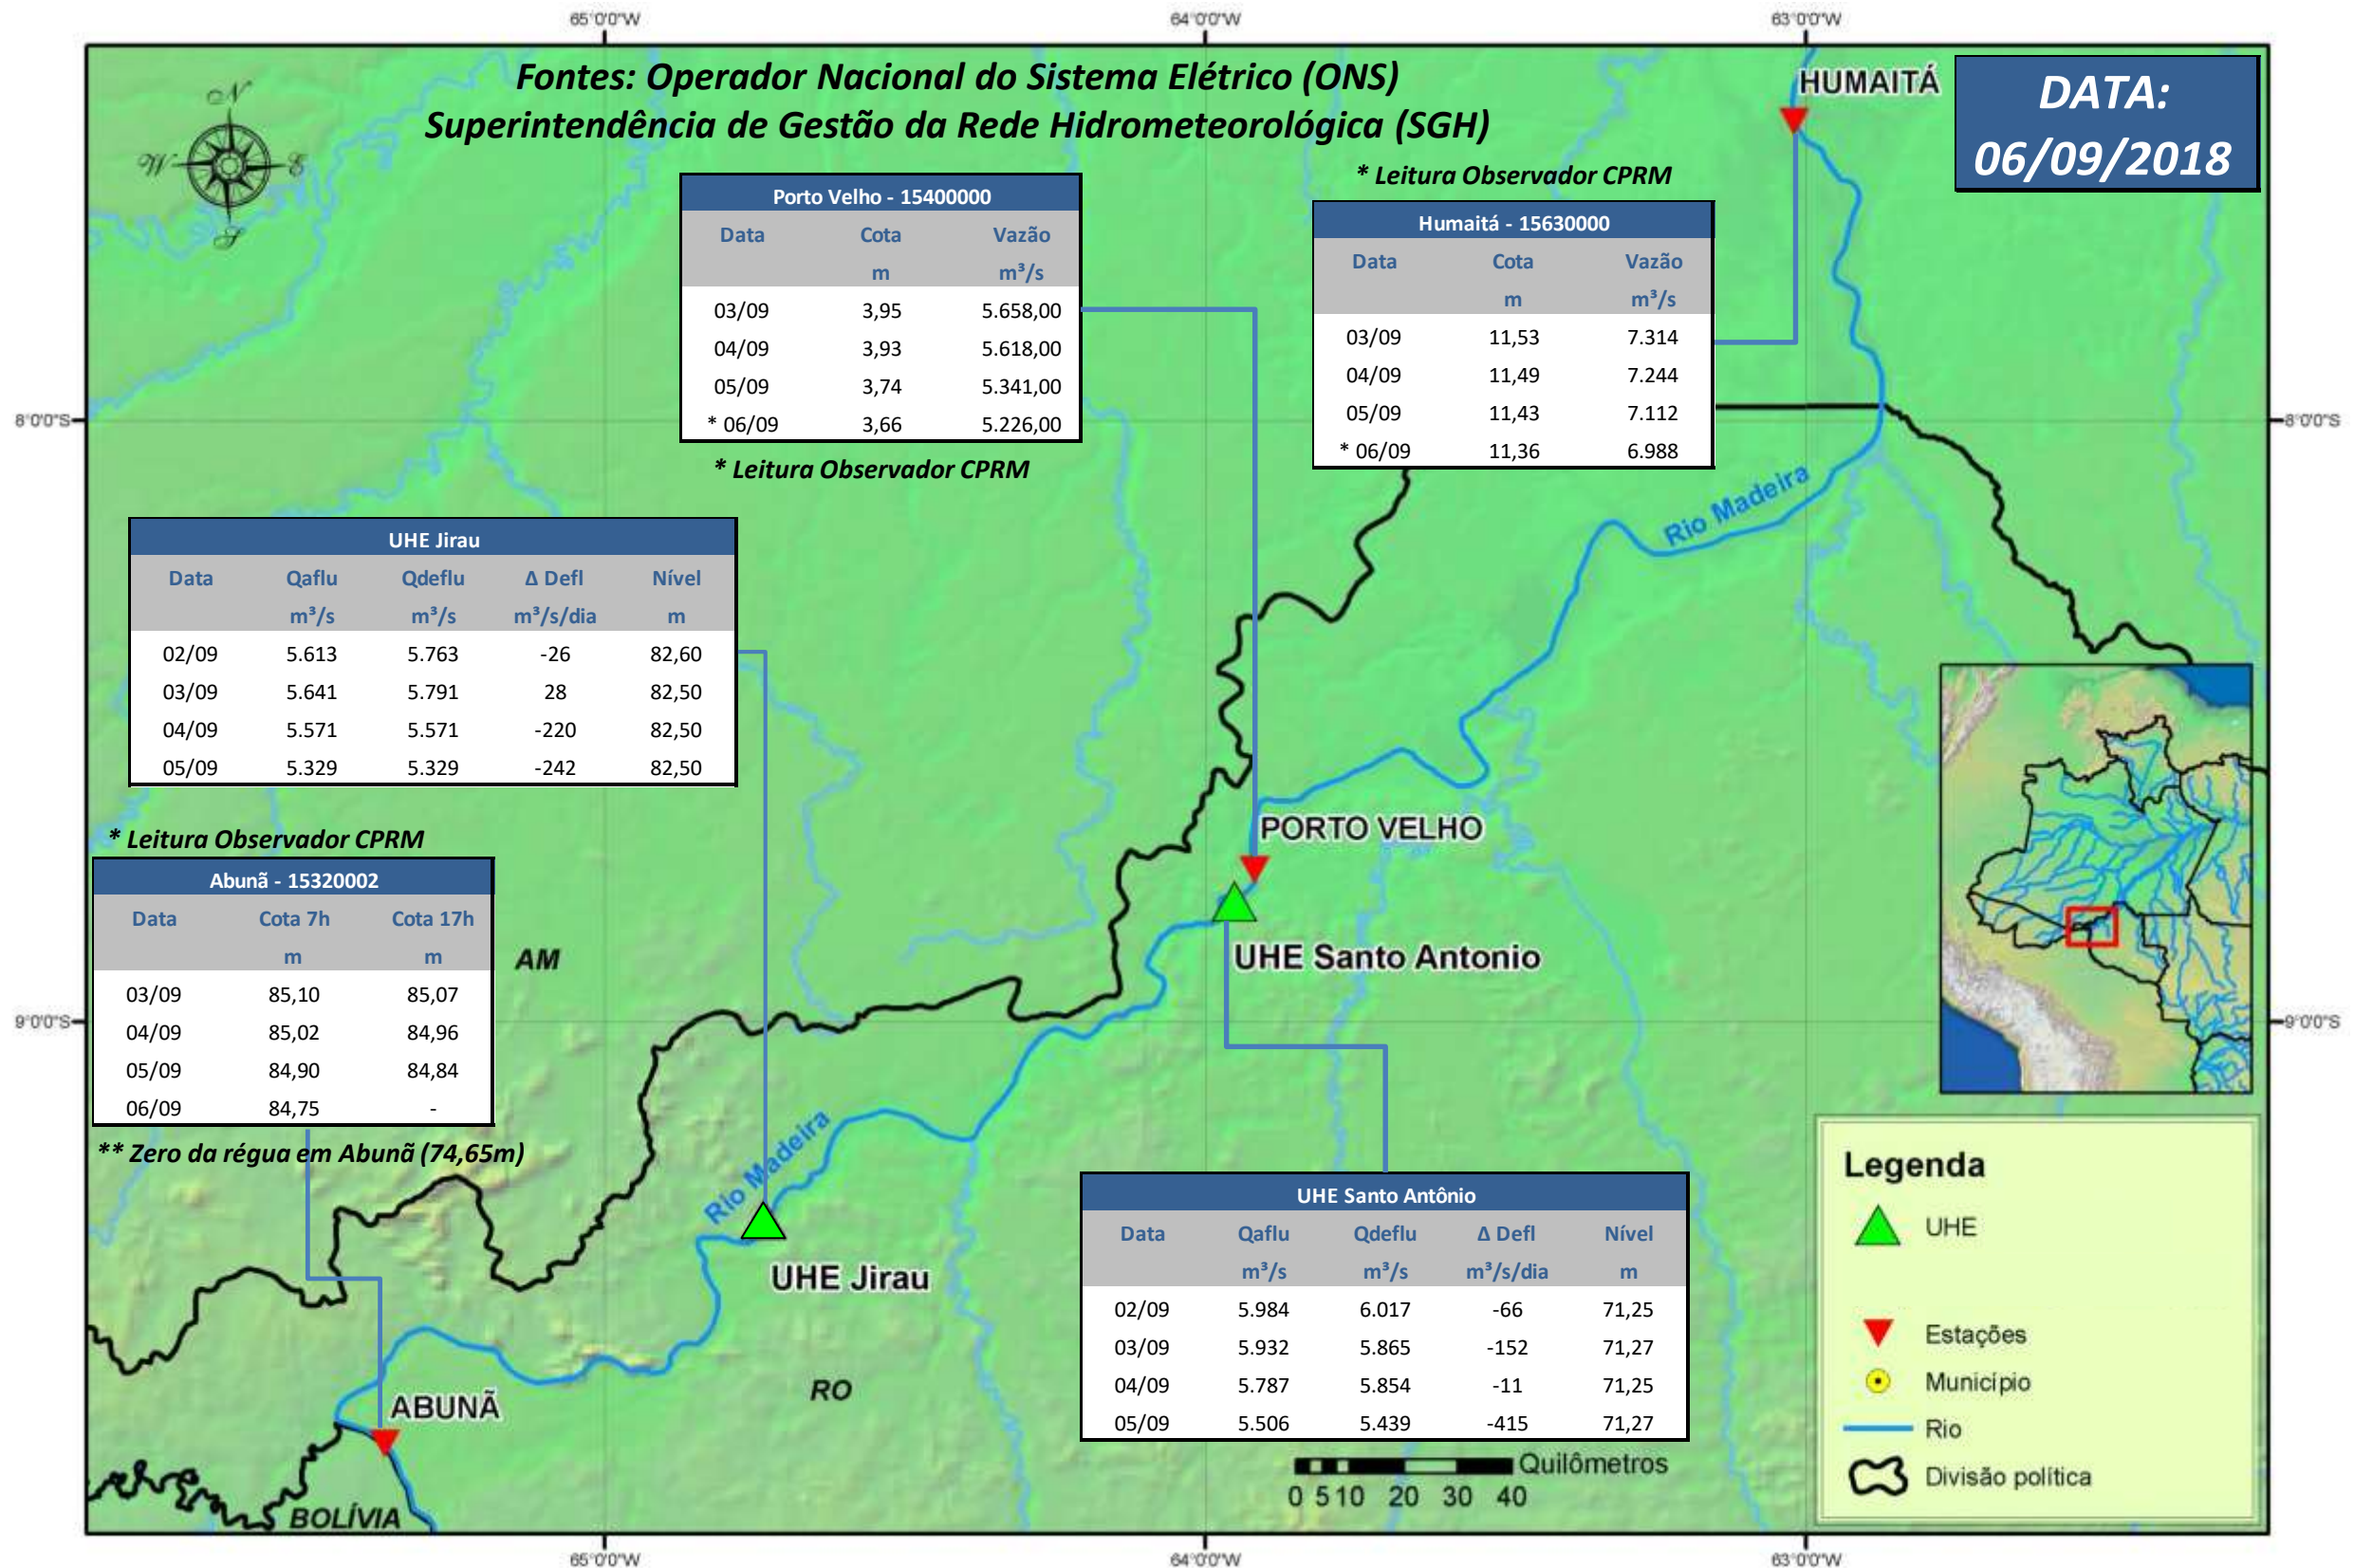

# SALA DE SITUAÇÃO

## Boletim de acompanhamento da Bacia do Rio Madeira

Para dados mais atualizados das estações fluviométricas acesse: [Telemetria ANA](#)

# SALA DE SITUAÇÃO

Boletim de acompanhamento da Bacia do Rio Madeira

## UHE Jirau Vazão Natural - 1967-2016 (Permanências diárias)