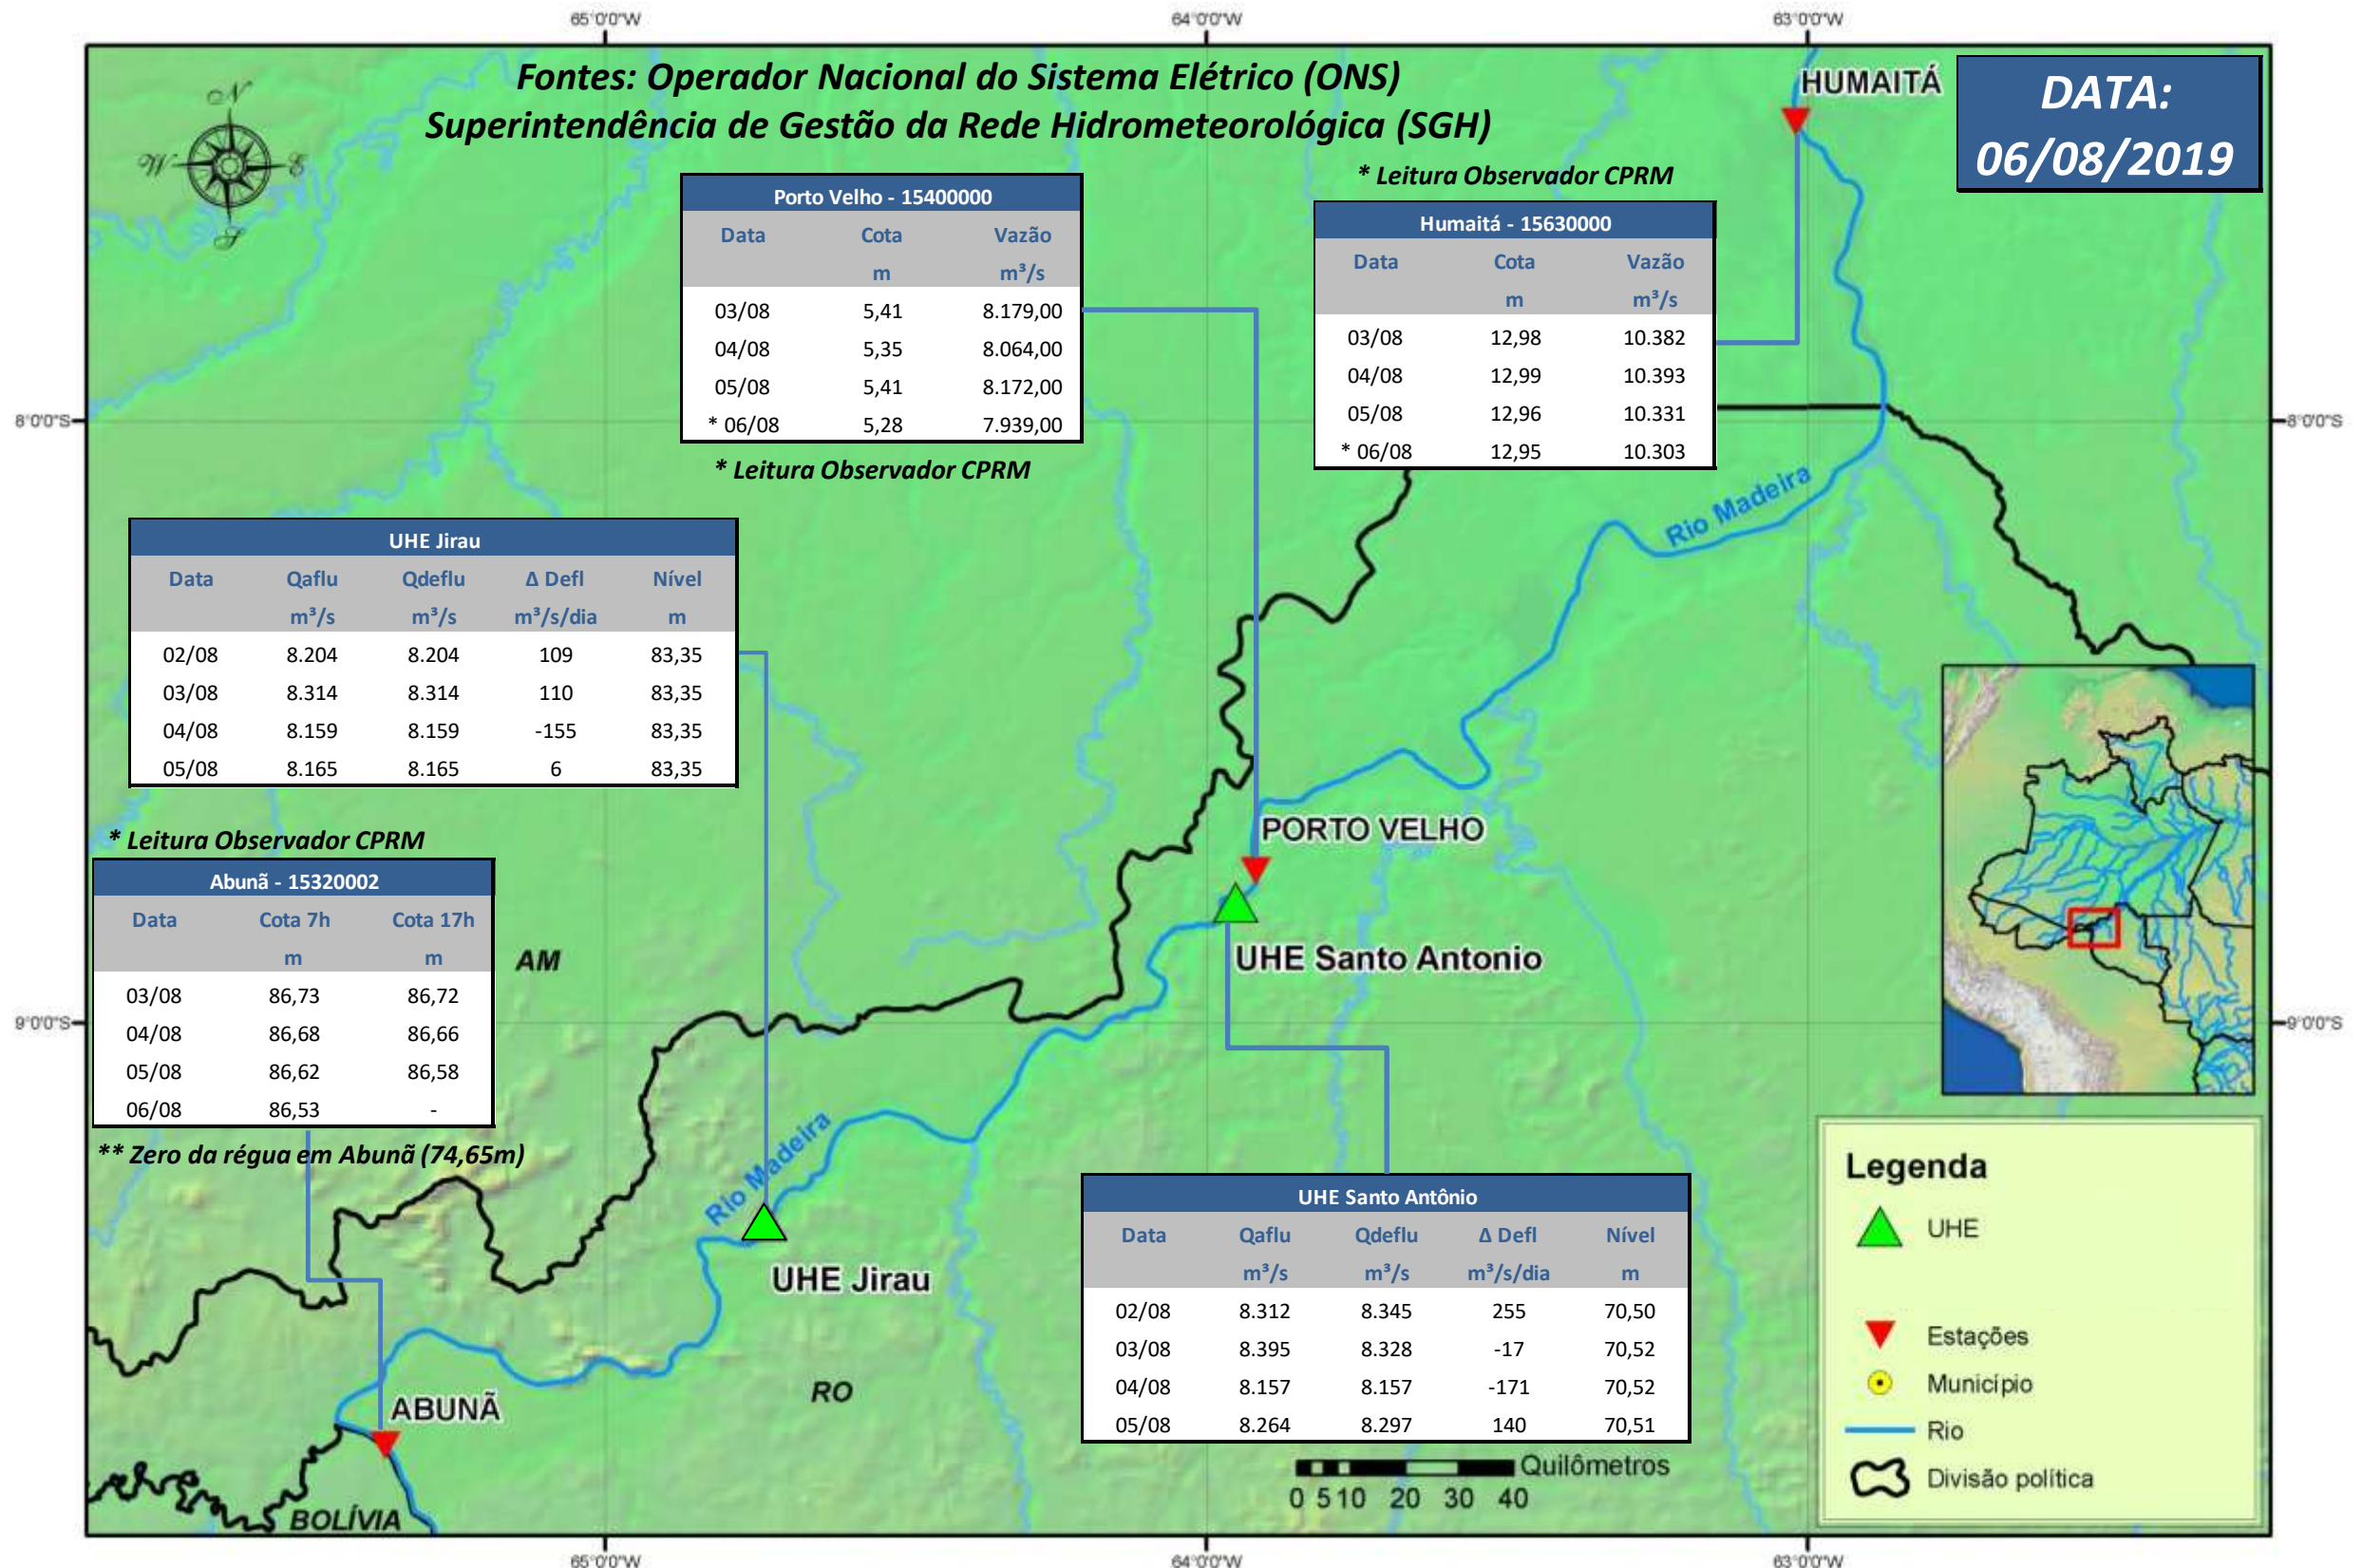

# SALA DE SITUAÇÃO

## Boletim de acompanhamento da Bacia do Rio Madeira

Para dados mais atualizados das estações fluviométricas acesse: [Telemetria ANA](#)

# SALA DE SITUAÇÃO

Boletim de acompanhamento da Bacia do Rio Madeira

## UHE Jirau Vazão Natural - 1967-2018 (Permanências diárias)