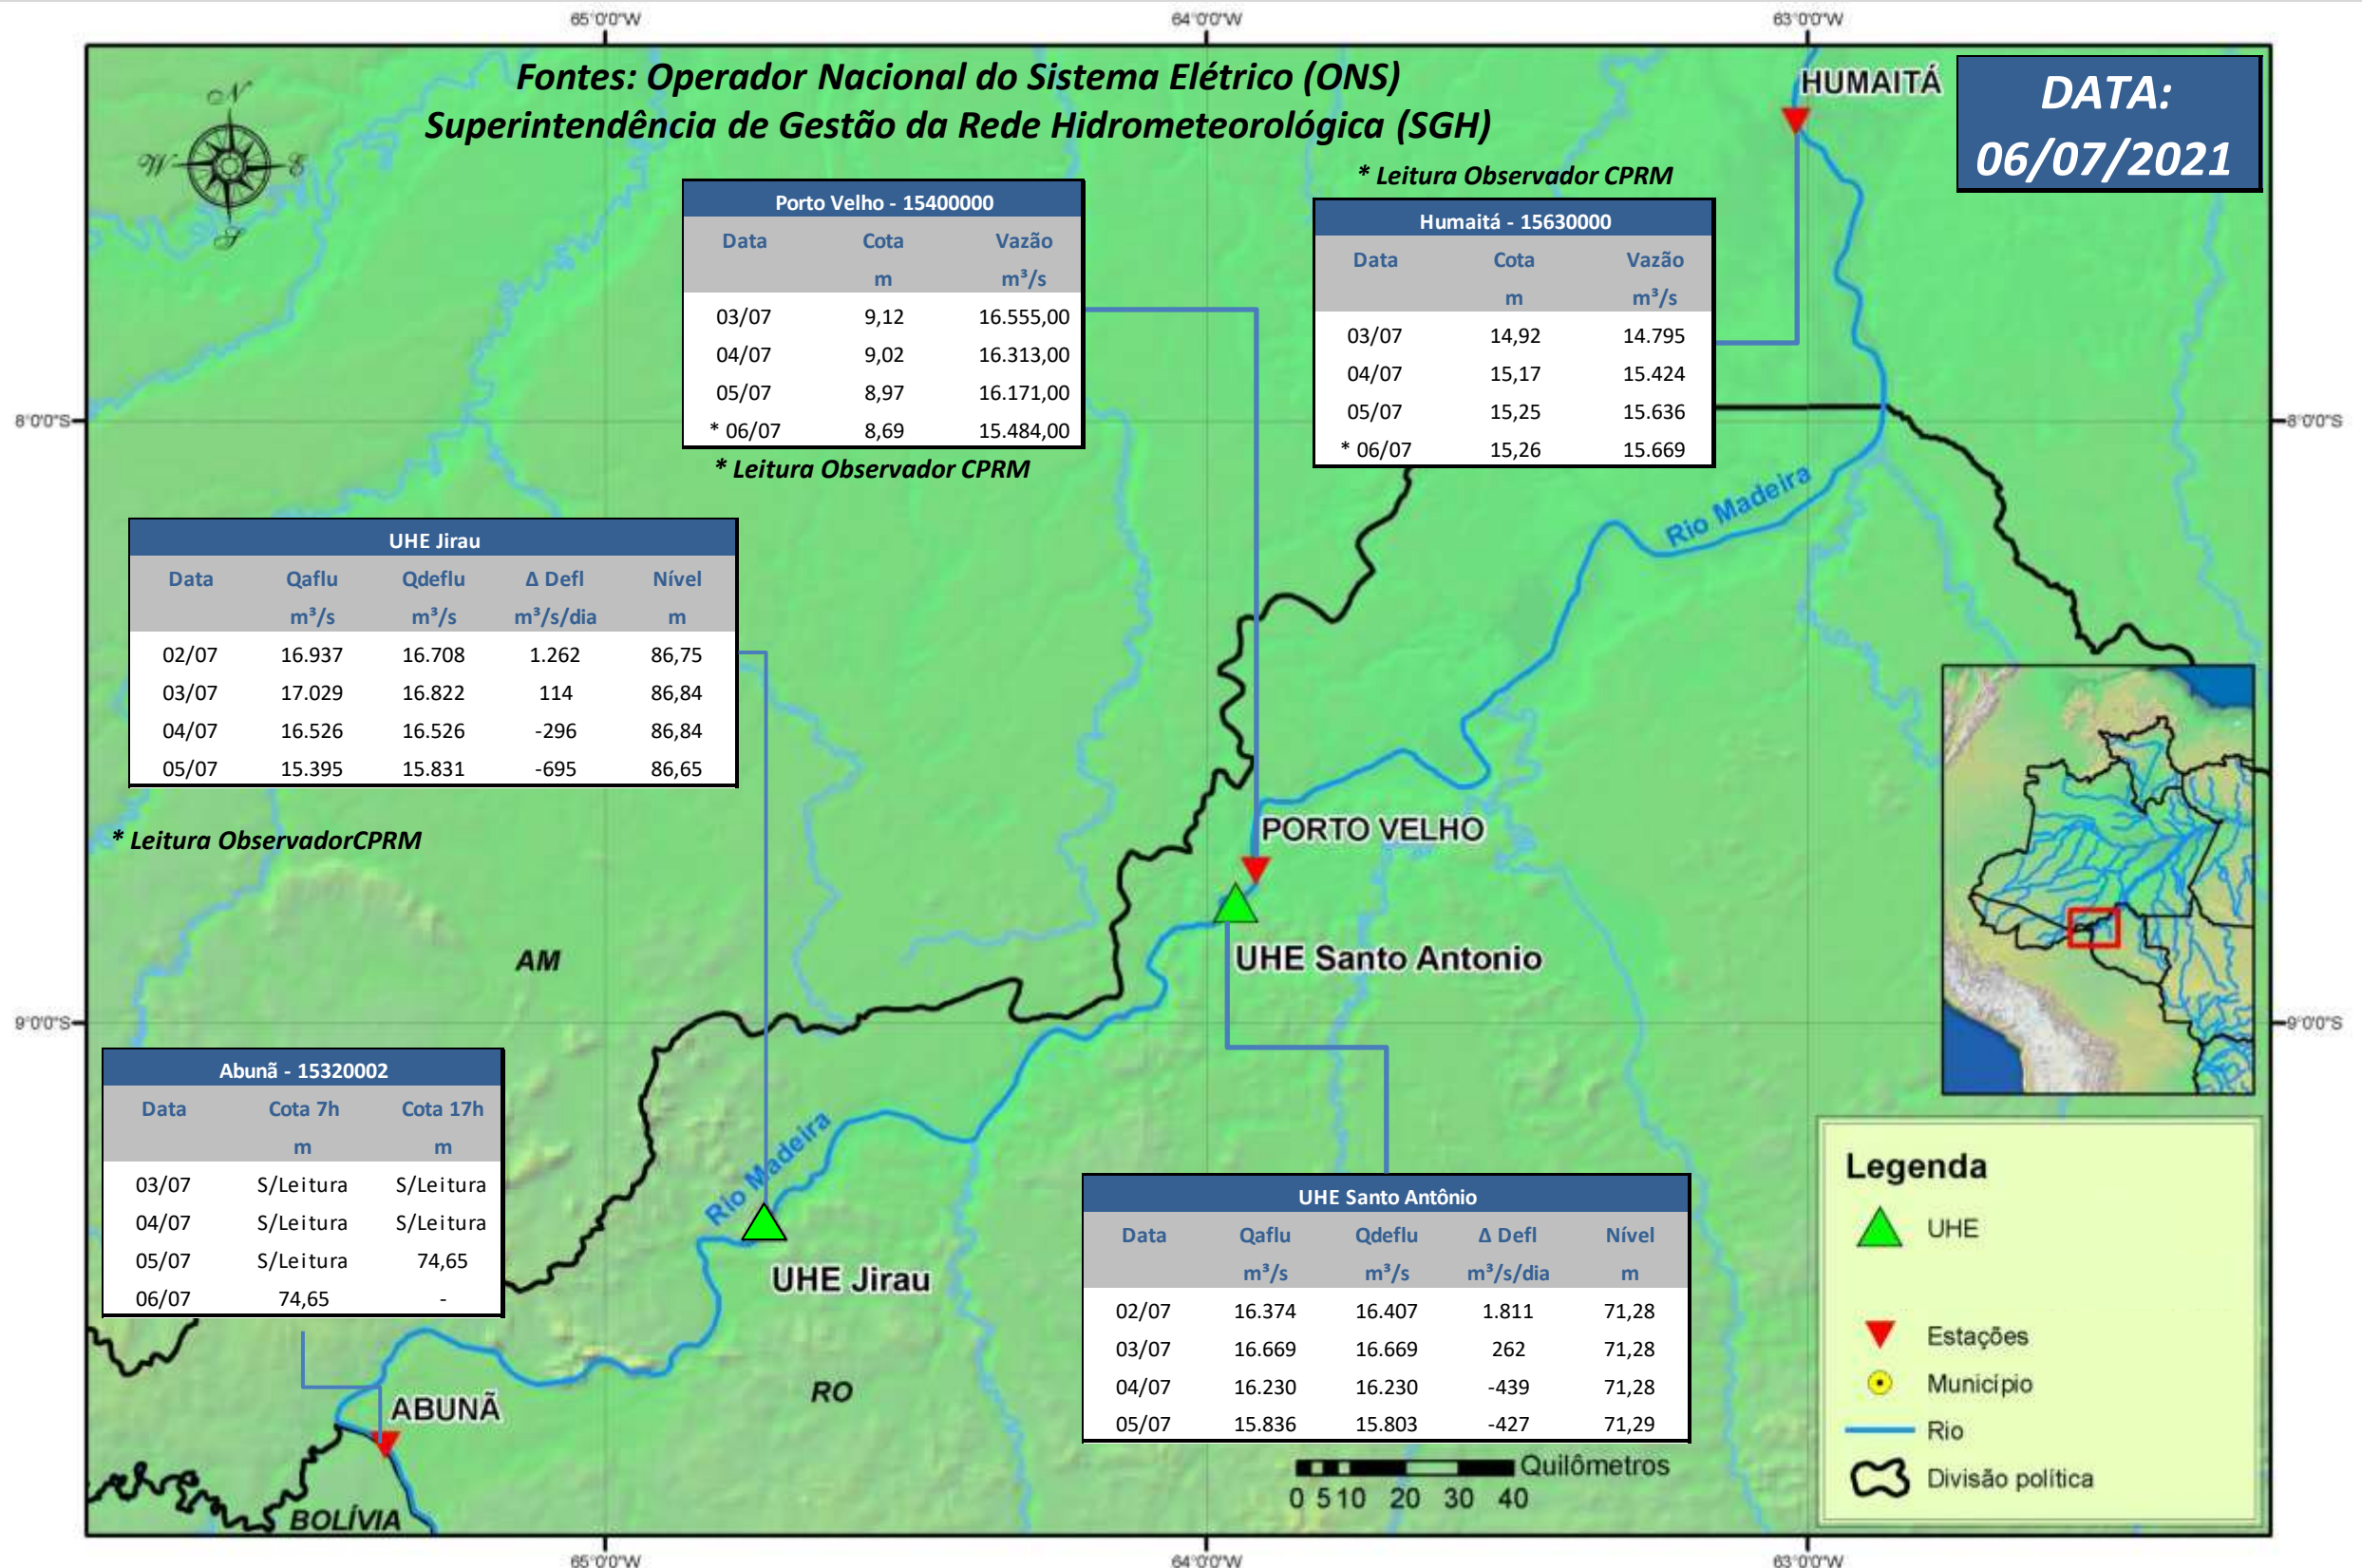

SALA DE SITUAÇÃO

Boletim de acompanhamento da Bacia do Rio Madeira

Para dados mais atualizados das estações fluviométricas acesse: [Telemetria ANA](#)

UHE Jirau Vazão Natural - 1967-2018 (Permanências diárias)