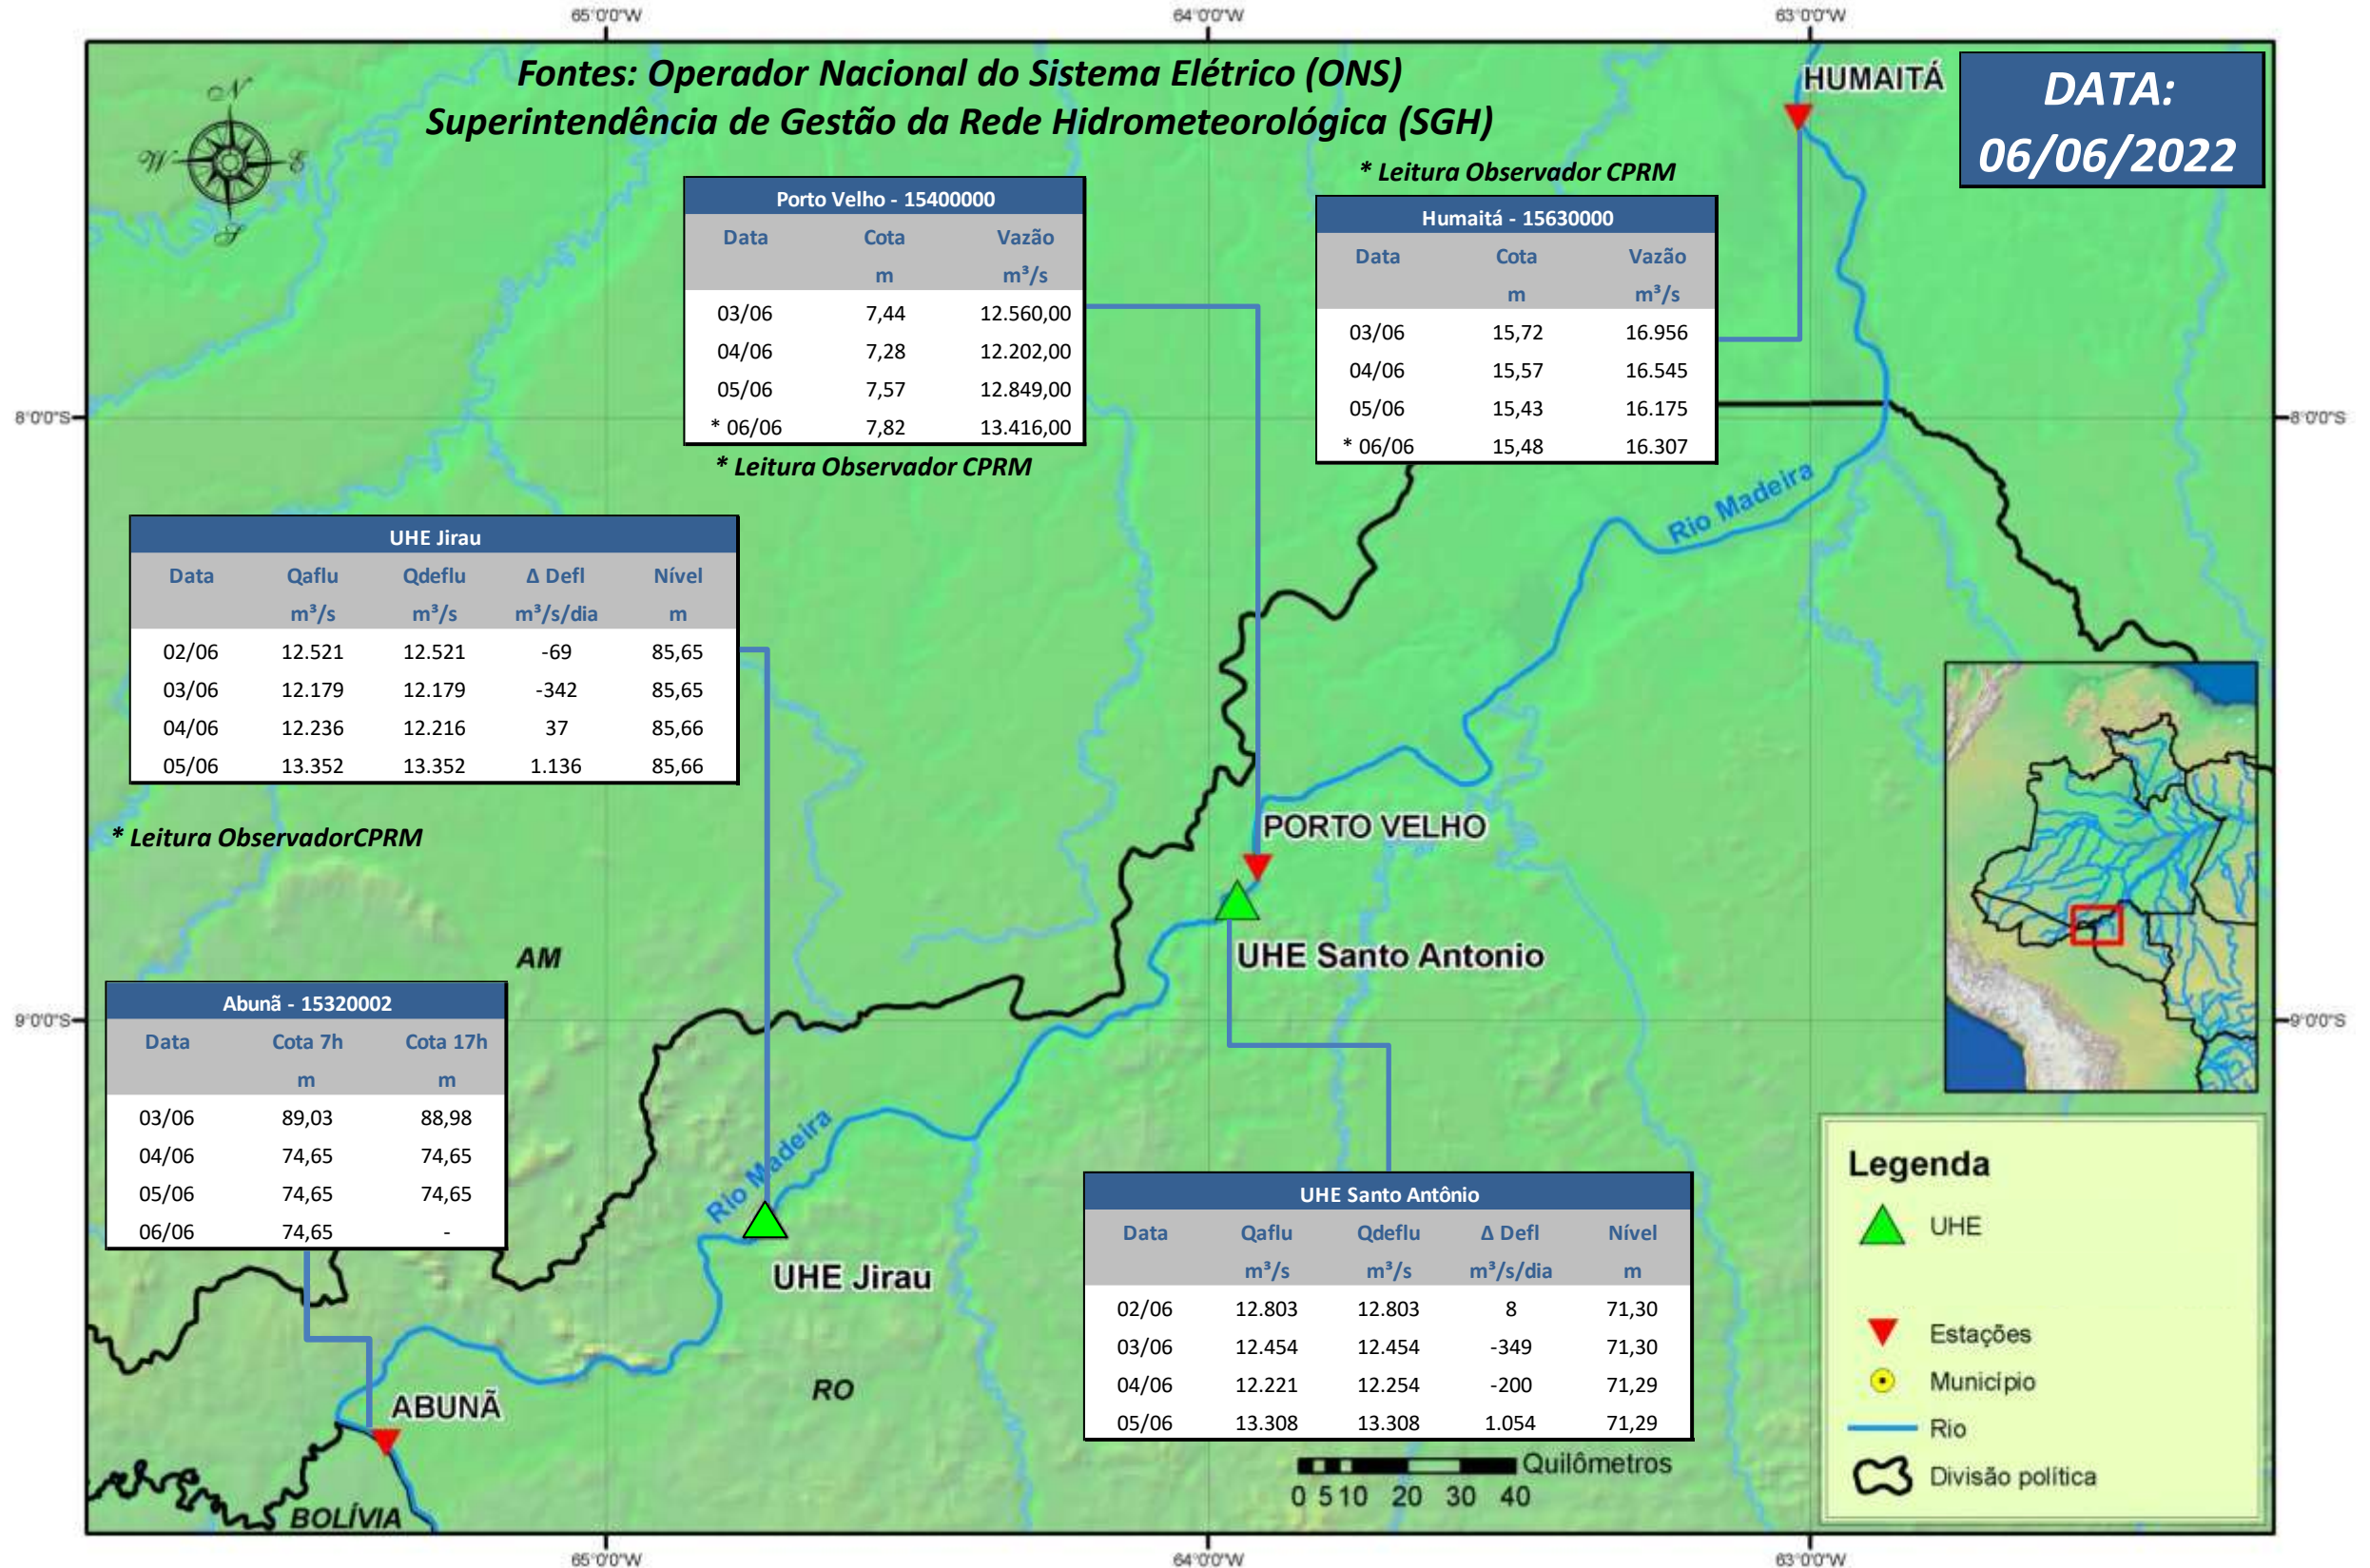

SALA DE SITUAÇÃO

Boletim de acompanhamento da Bacia do Rio Madeira

Para dados mais atualizados das estações fluviométricas acesse: [Telemetria ANA](#)

UHE Jirau

Vazão Natural - 1967-2018 (Permanências diárias)