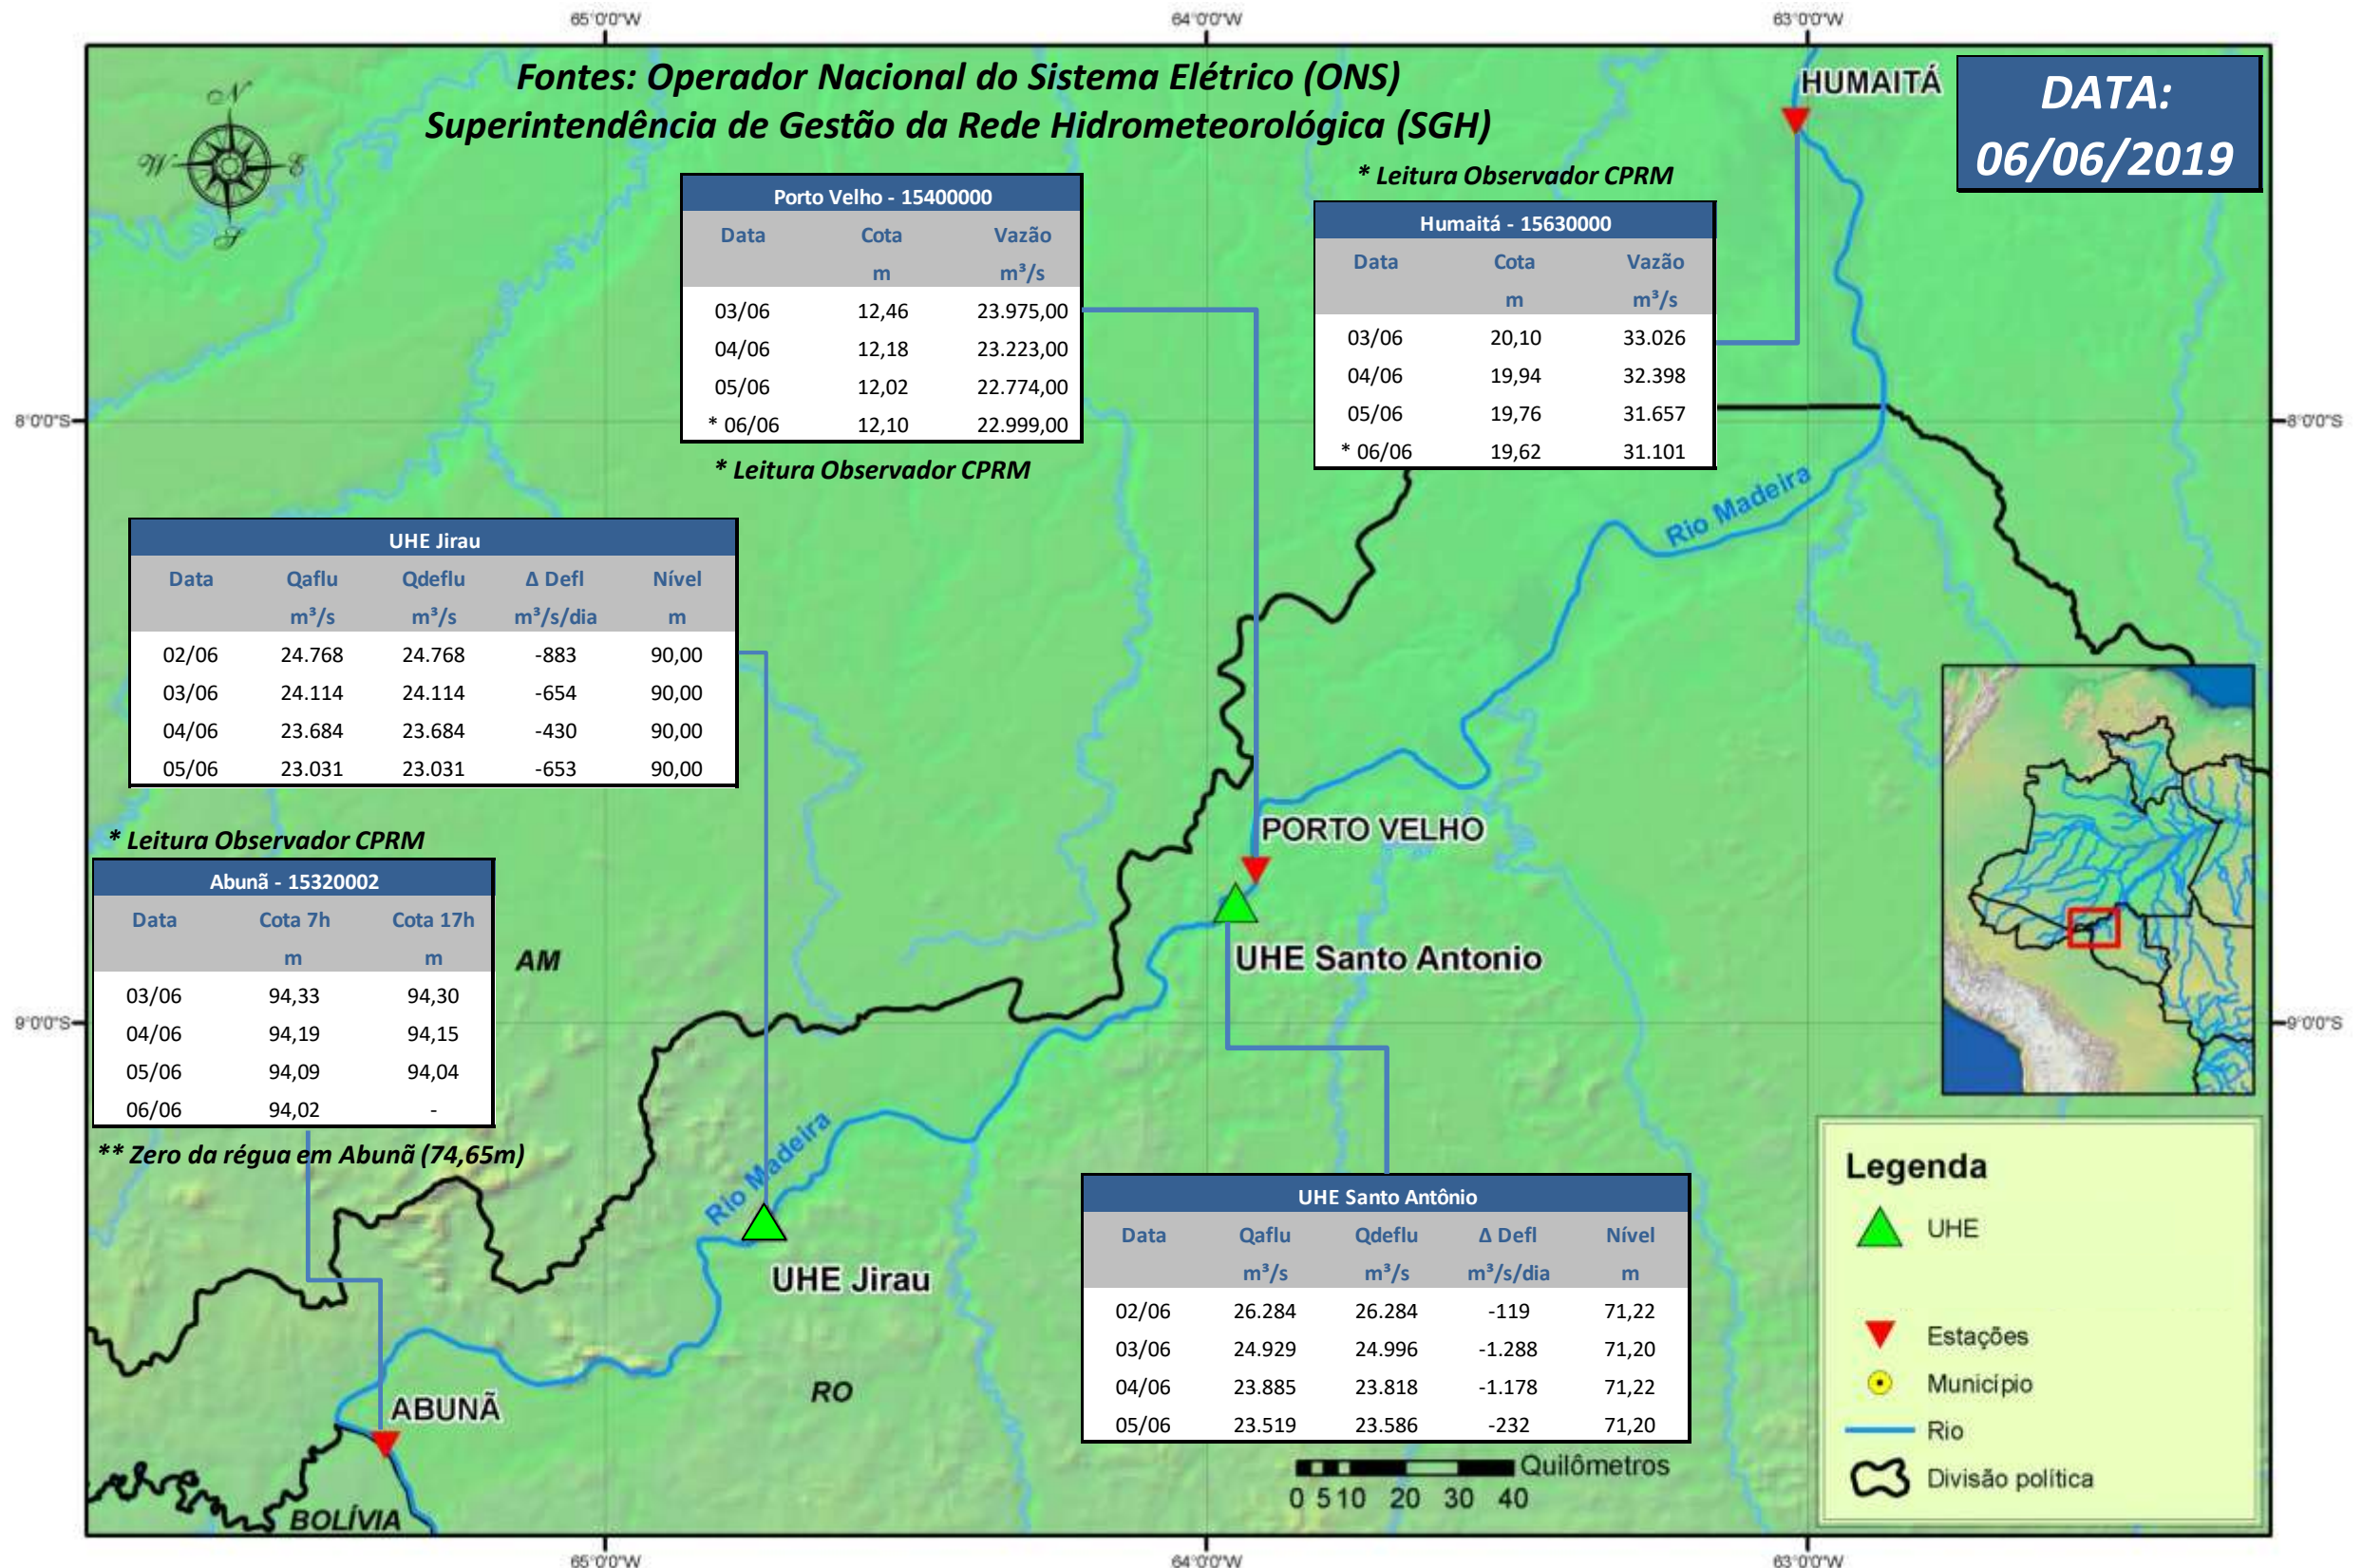

# SALA DE SITUAÇÃO

## Boletim de acompanhamento da Bacia do Rio Madeira

Para dados mais atualizados das estações fluviométricas acesse: [Telemetria ANA](#)

# SALA DE SITUAÇÃO

Boletim de acompanhamento da Bacia do Rio Madeira

## UHE Jirau Vazão Natural - 1967-2018 (Permanências diárias)