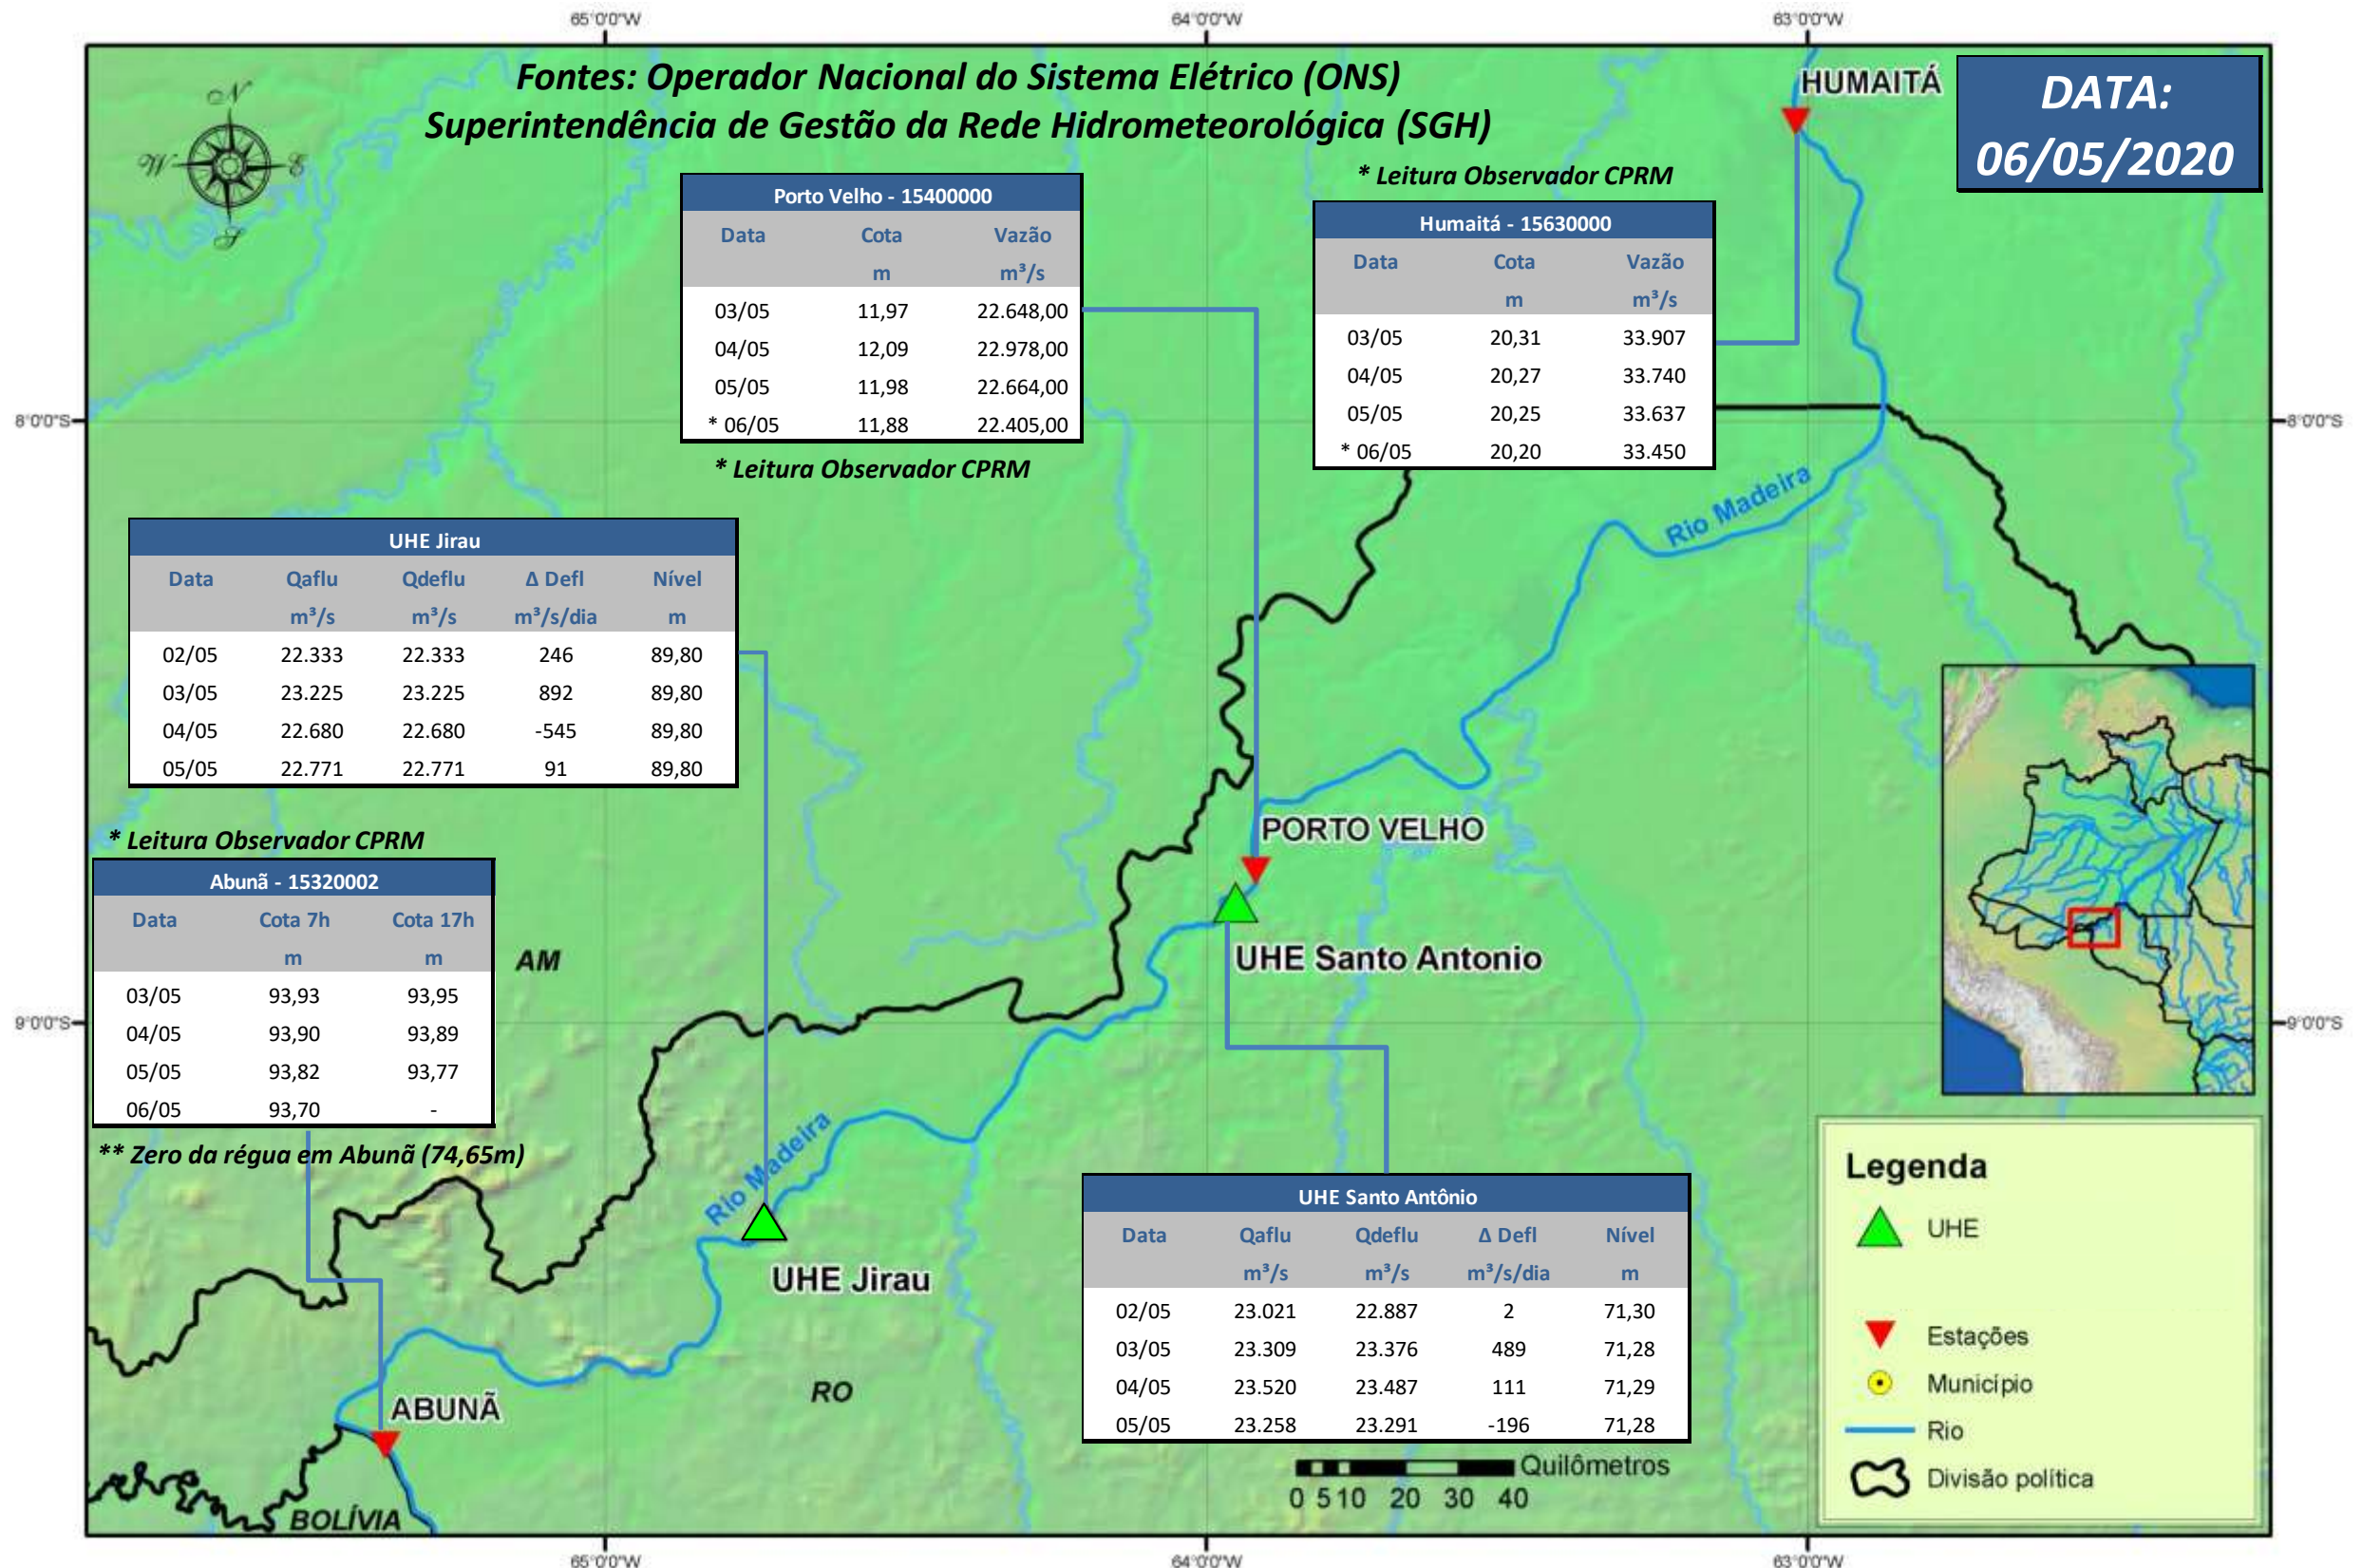

# SALA DE SITUAÇÃO

## Boletim de acompanhamento da Bacia do Rio Madeira

Para dados mais atualizados das estações fluviométricas acesse: [Telemetria ANA](#)

# SALA DE SITUAÇÃO

Boletim de acompanhamento da Bacia do Rio Madeira

## UHE Jirau Vazão Natural - 1967-2018 (Permanências diárias)