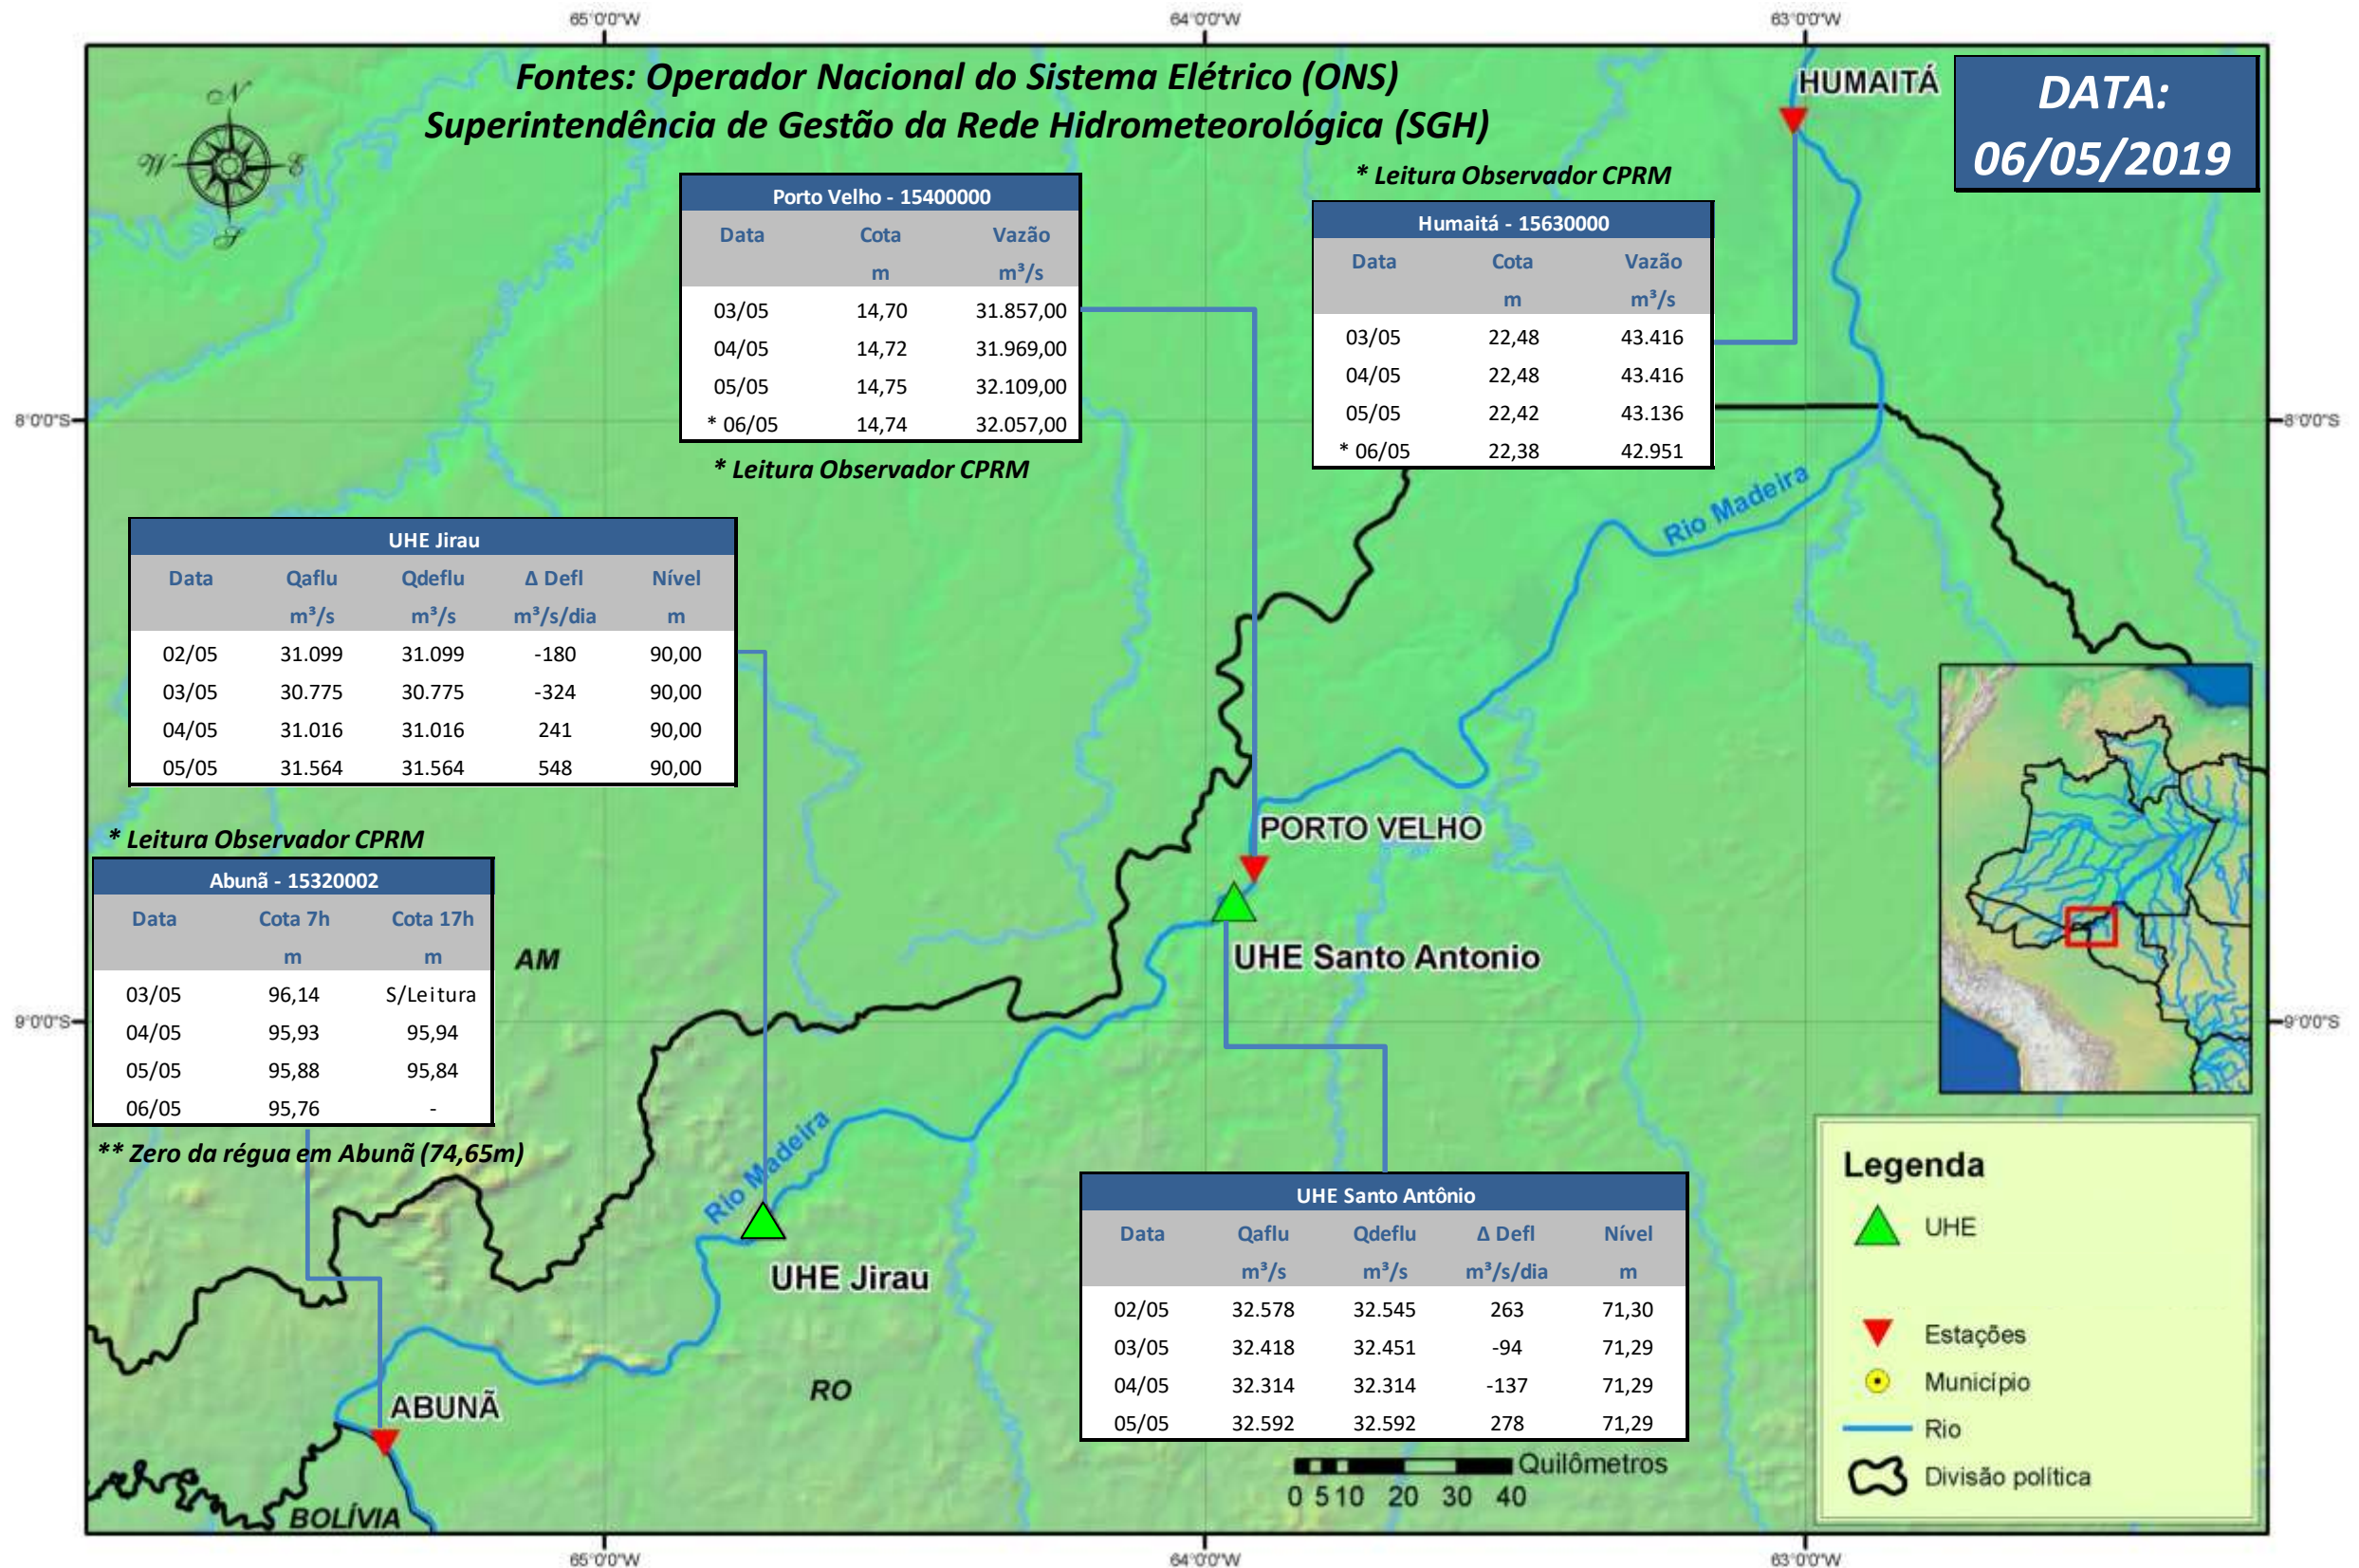

SALA DE SITUAÇÃO

Boletim de acompanhamento da Bacia do Rio Madeira

Para dados mais atualizados das estações fluviométricas acesse: [Telemetria ANA](#)

SALA DE SITUAÇÃO

Boletim de acompanhamento da Bacia do Rio Madeira

UHE Jirau Vazão Natural - 1967-2018 (Permanências diárias)