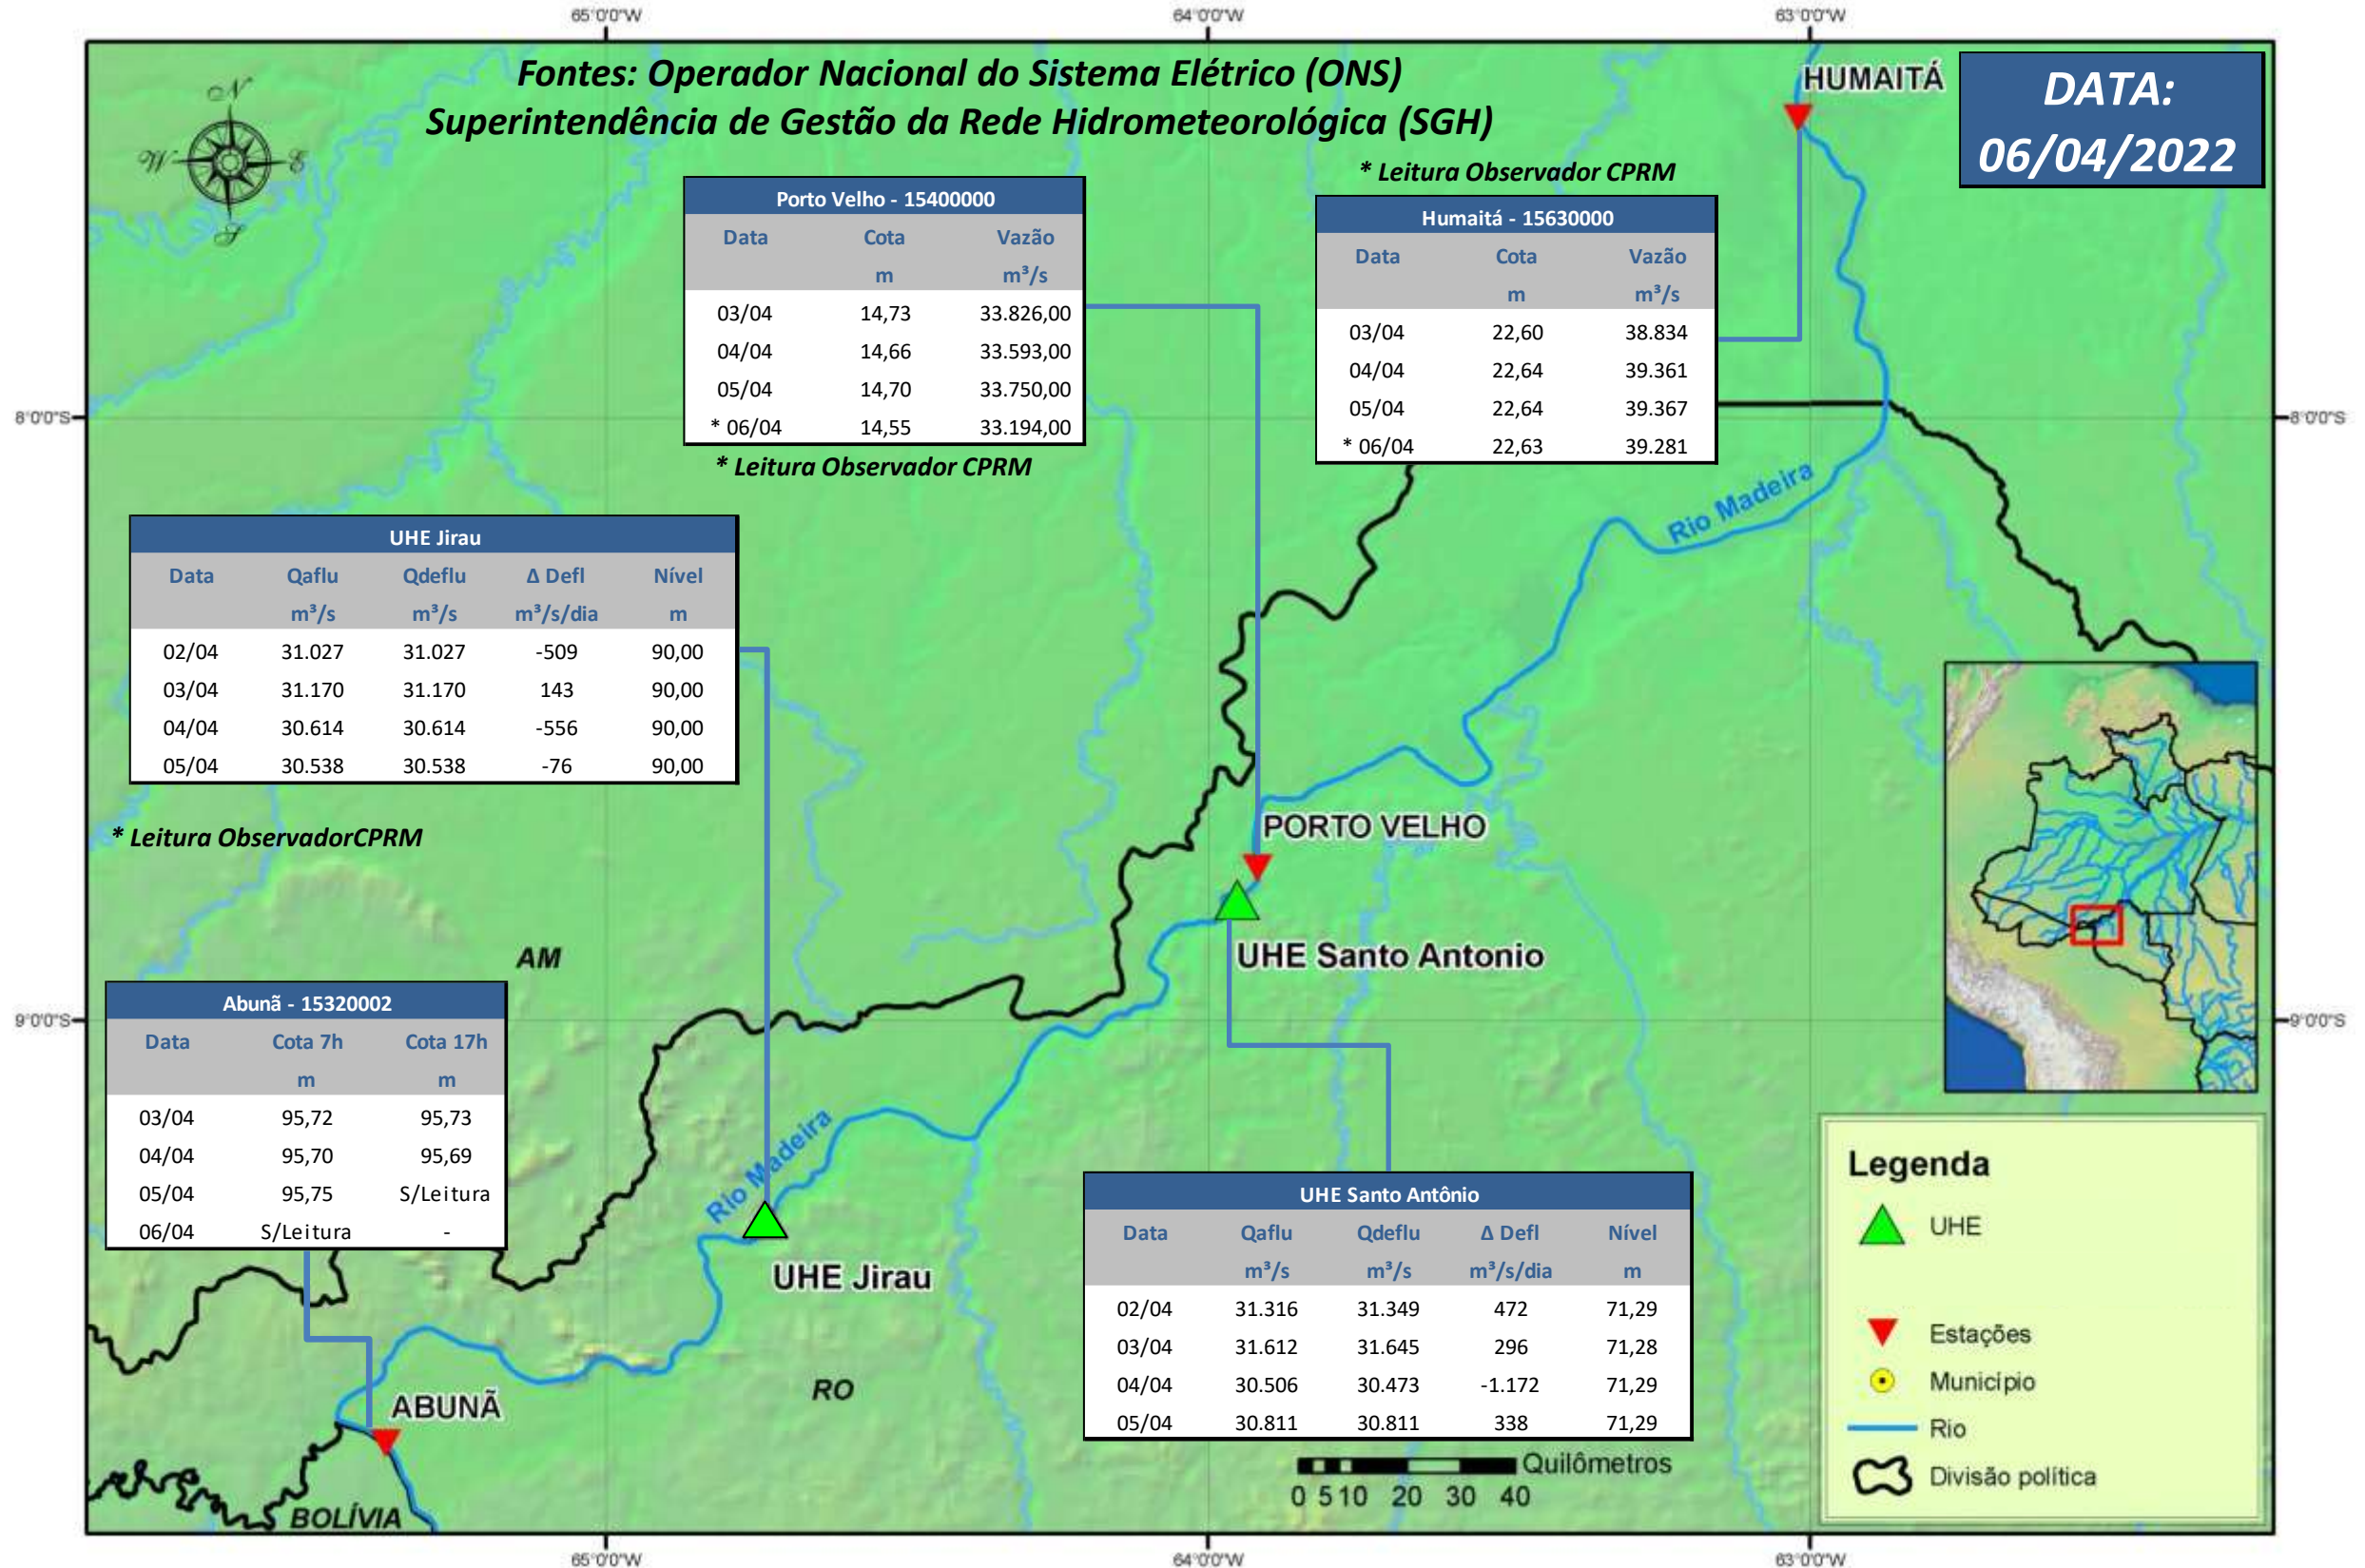

# SALA DE SITUAÇÃO

## Boletim de acompanhamento da Bacia do Rio Madeira

Para dados mais atualizados das estações fluviométricas acesse: [Telemetria ANA](#)

# SALA DE SITUAÇÃO

Boletim de acompanhamento da Bacia do Rio Madeira

## UHE Jirau Vazão Natural - 1967-2018 (Permanências diárias)