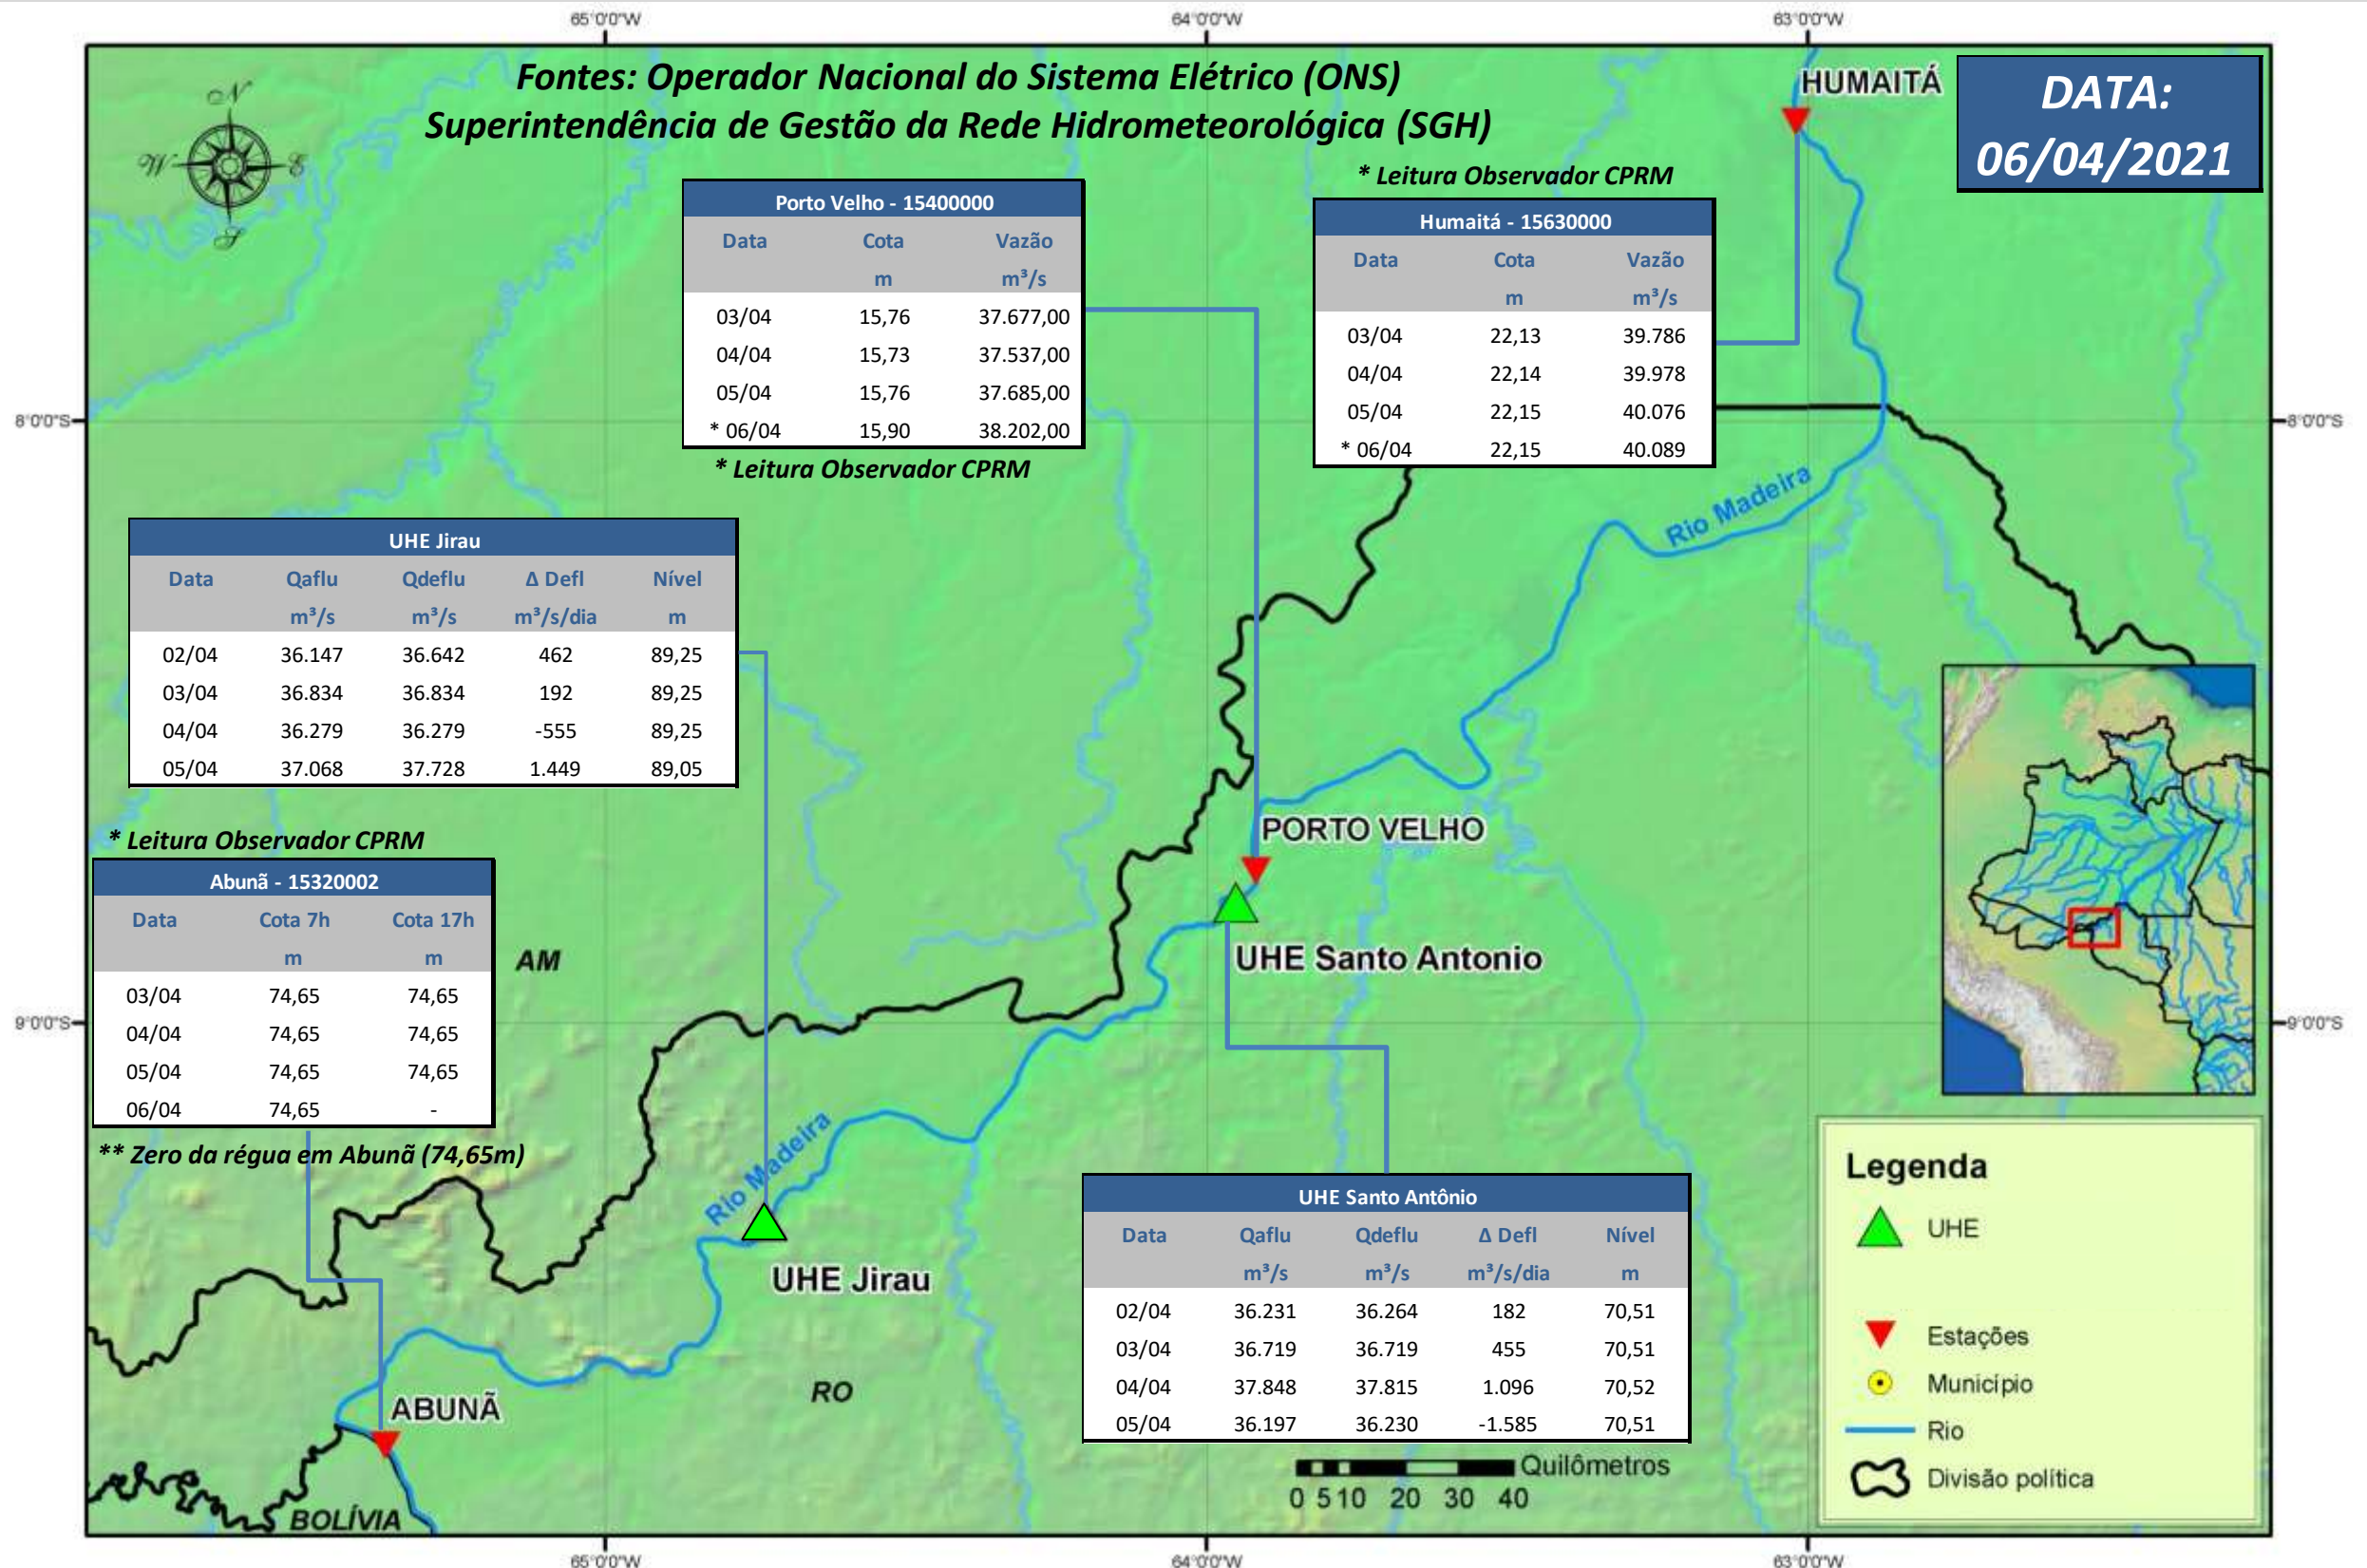

SALA DE SITUAÇÃO

Boletim de acompanhamento da Bacia do Rio Madeira

Para dados mais atualizados das estações fluviométricas acesse: [Telemetria ANA](#)

UHE Jirau Vazão Natural - 1967-2018 (Permanências diárias)