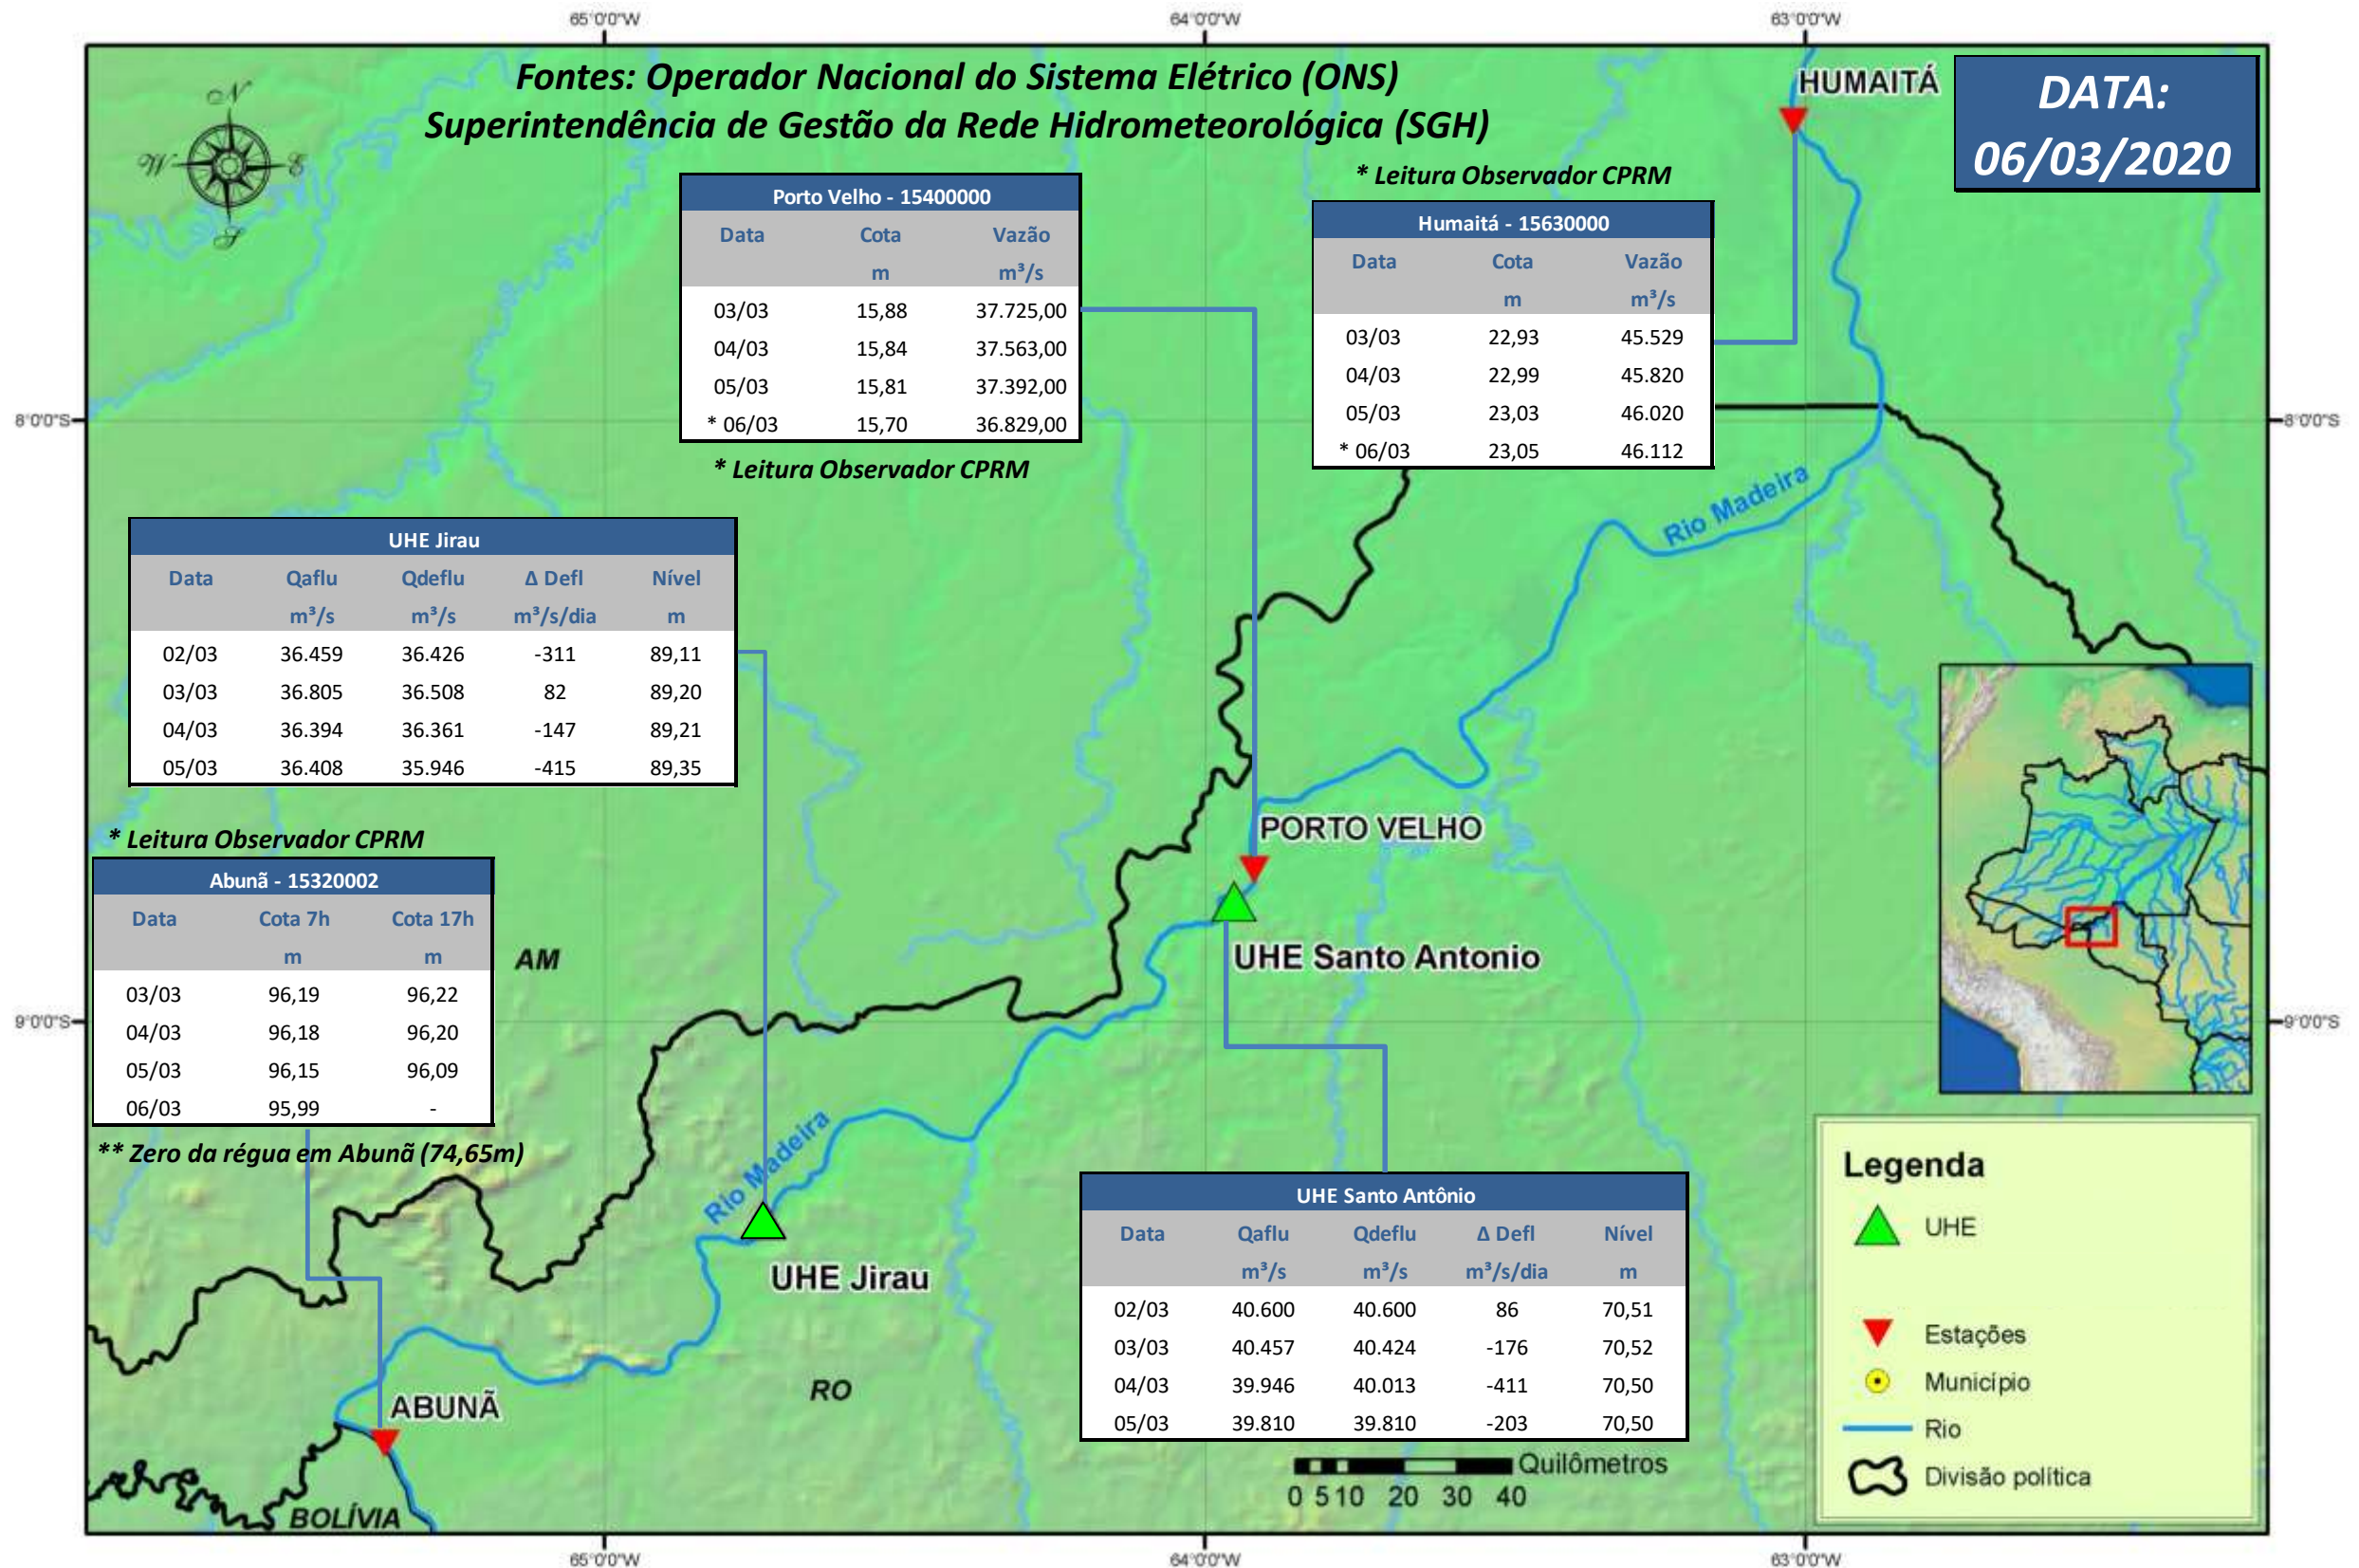

# SALA DE SITUAÇÃO

## Boletim de acompanhamento da Bacia do Rio Madeira

Para dados mais atualizados das estações fluviométricas acesse: [Telemetria ANA](#)

# SALA DE SITUAÇÃO

Boletim de acompanhamento da Bacia do Rio Madeira

## UHE Jirau Vazão Natural - 1967-2018 (Permanências diárias)