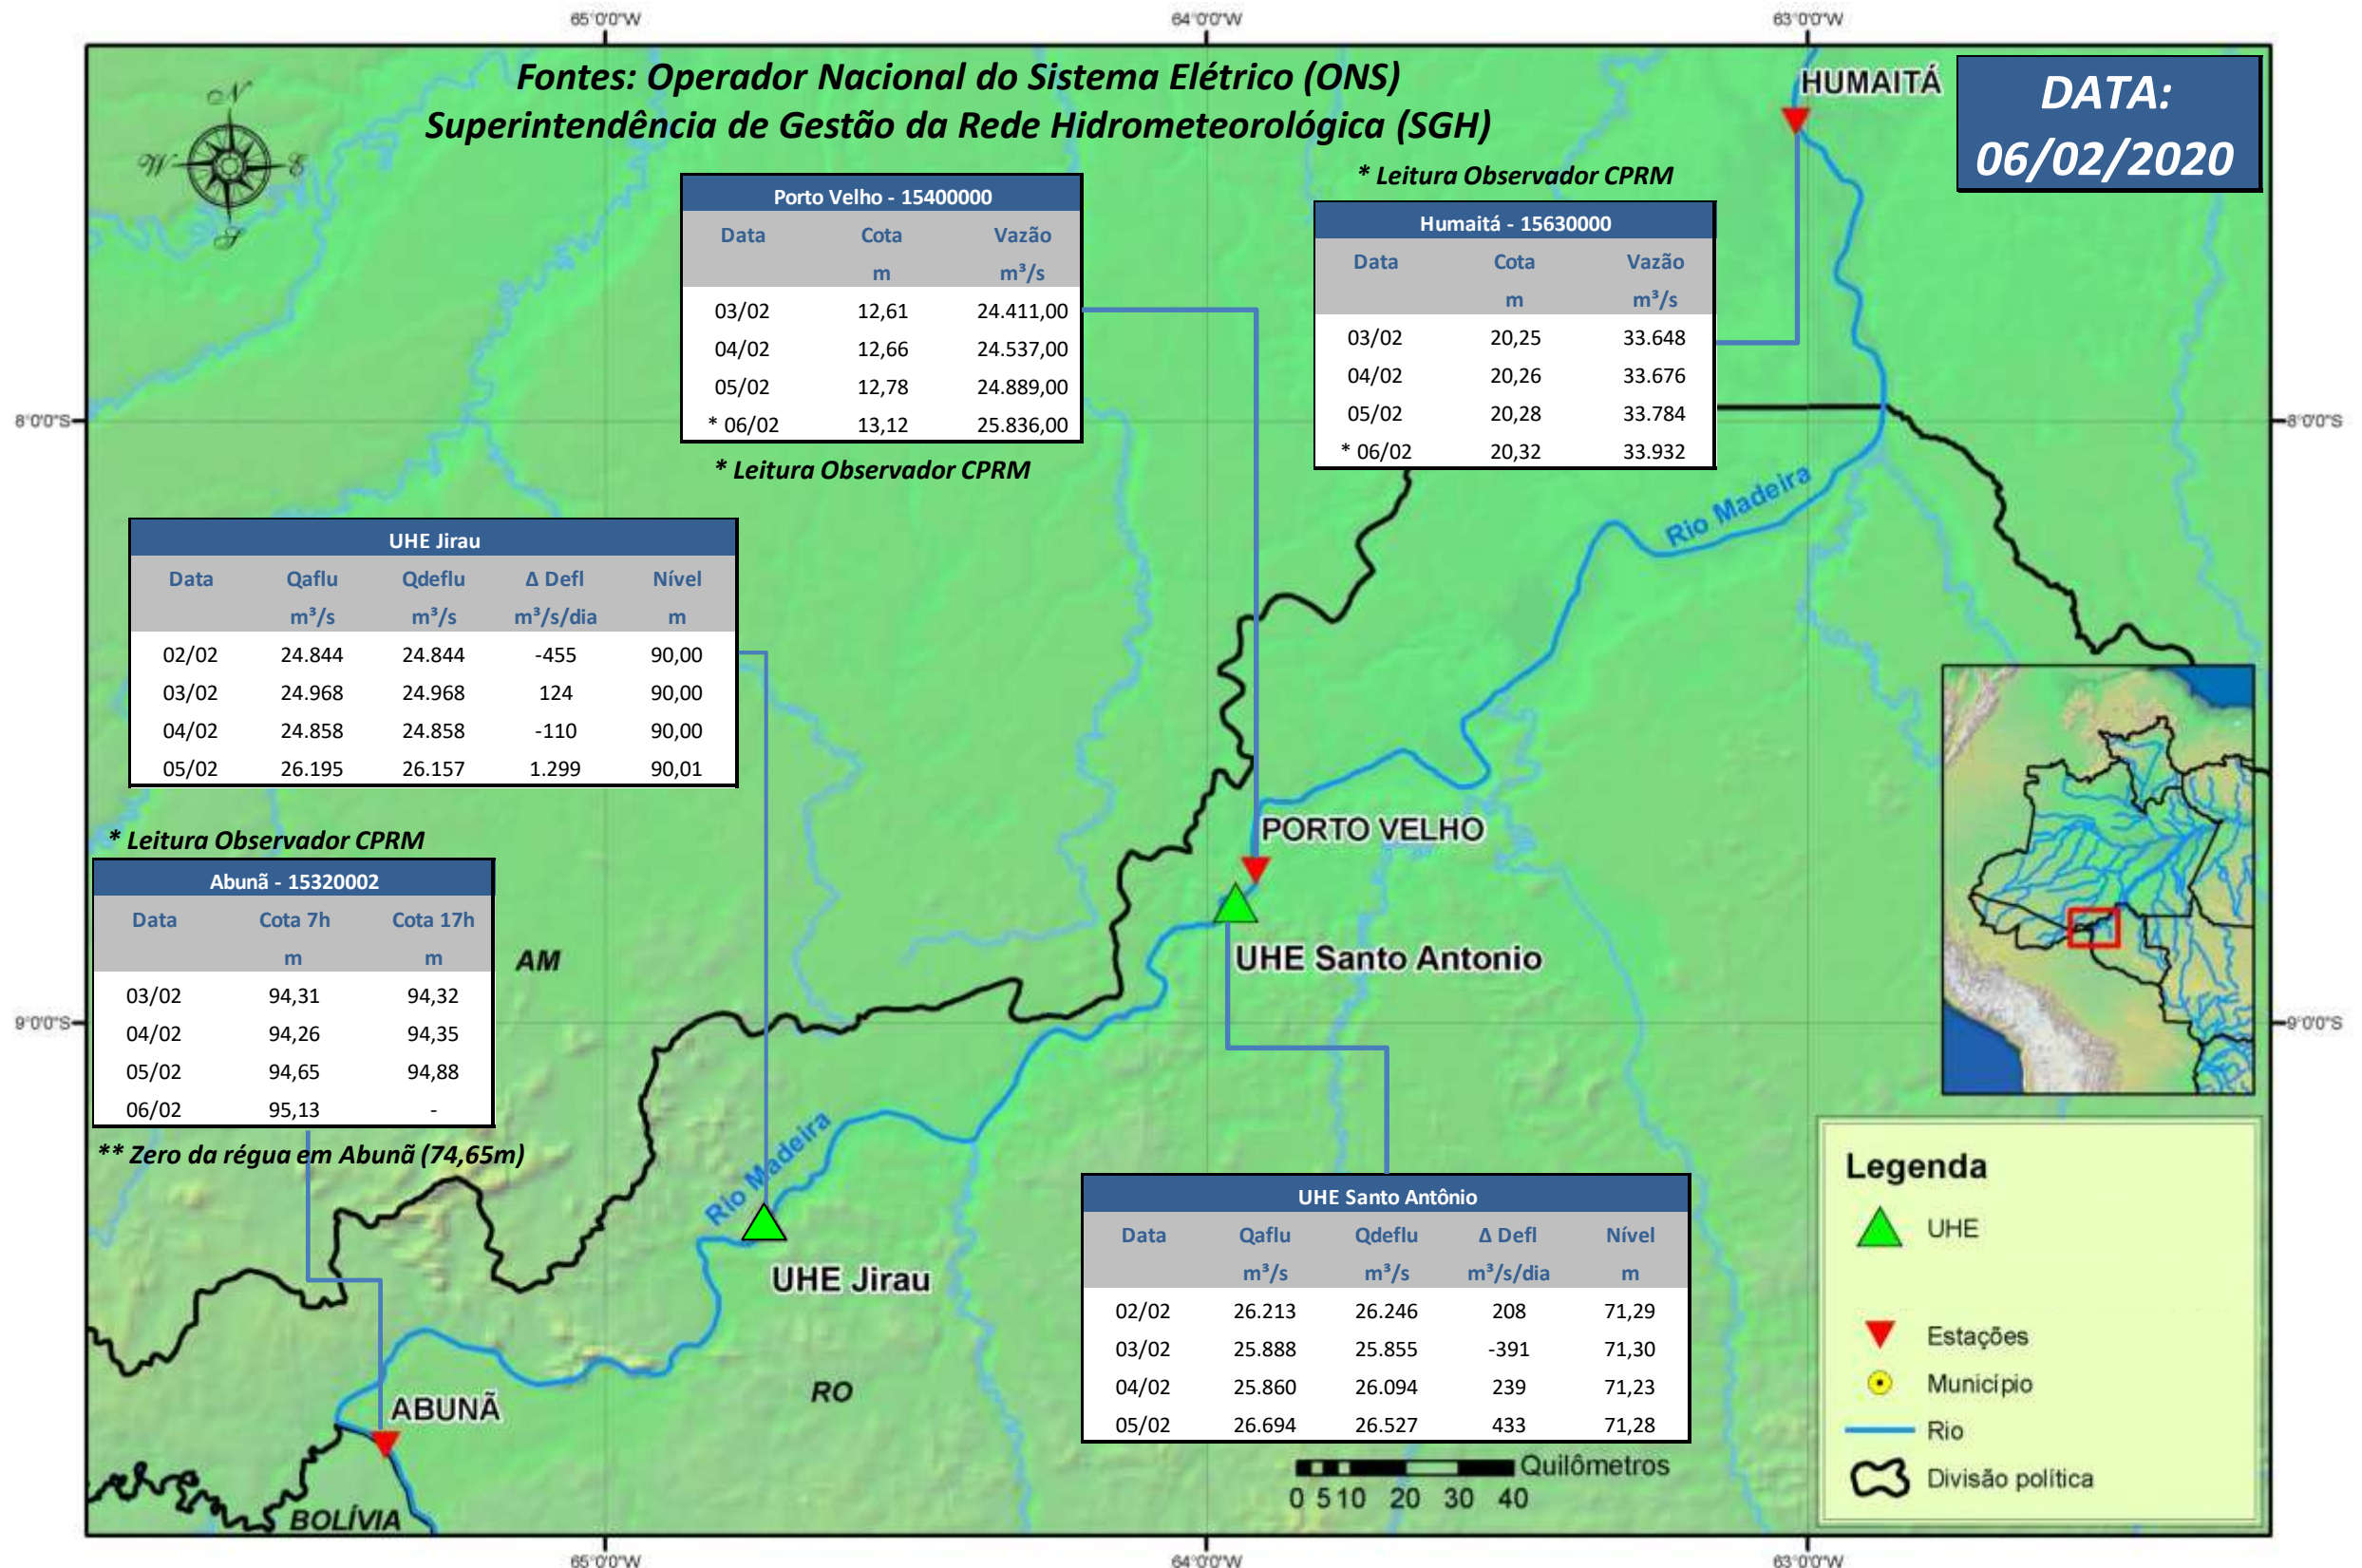

SALA DE SITUAÇÃO

Boletim de acompanhamento da Bacia do Rio Madeira

Para dados mais atualizados das estações fluviométricas acesse: [Telemetria ANA](#)

SALA DE SITUAÇÃO

Boletim de acompanhamento da Bacia do Rio Madeira

UHE Jirau Vazão Natural - 1967-2018 (Permanências diárias)