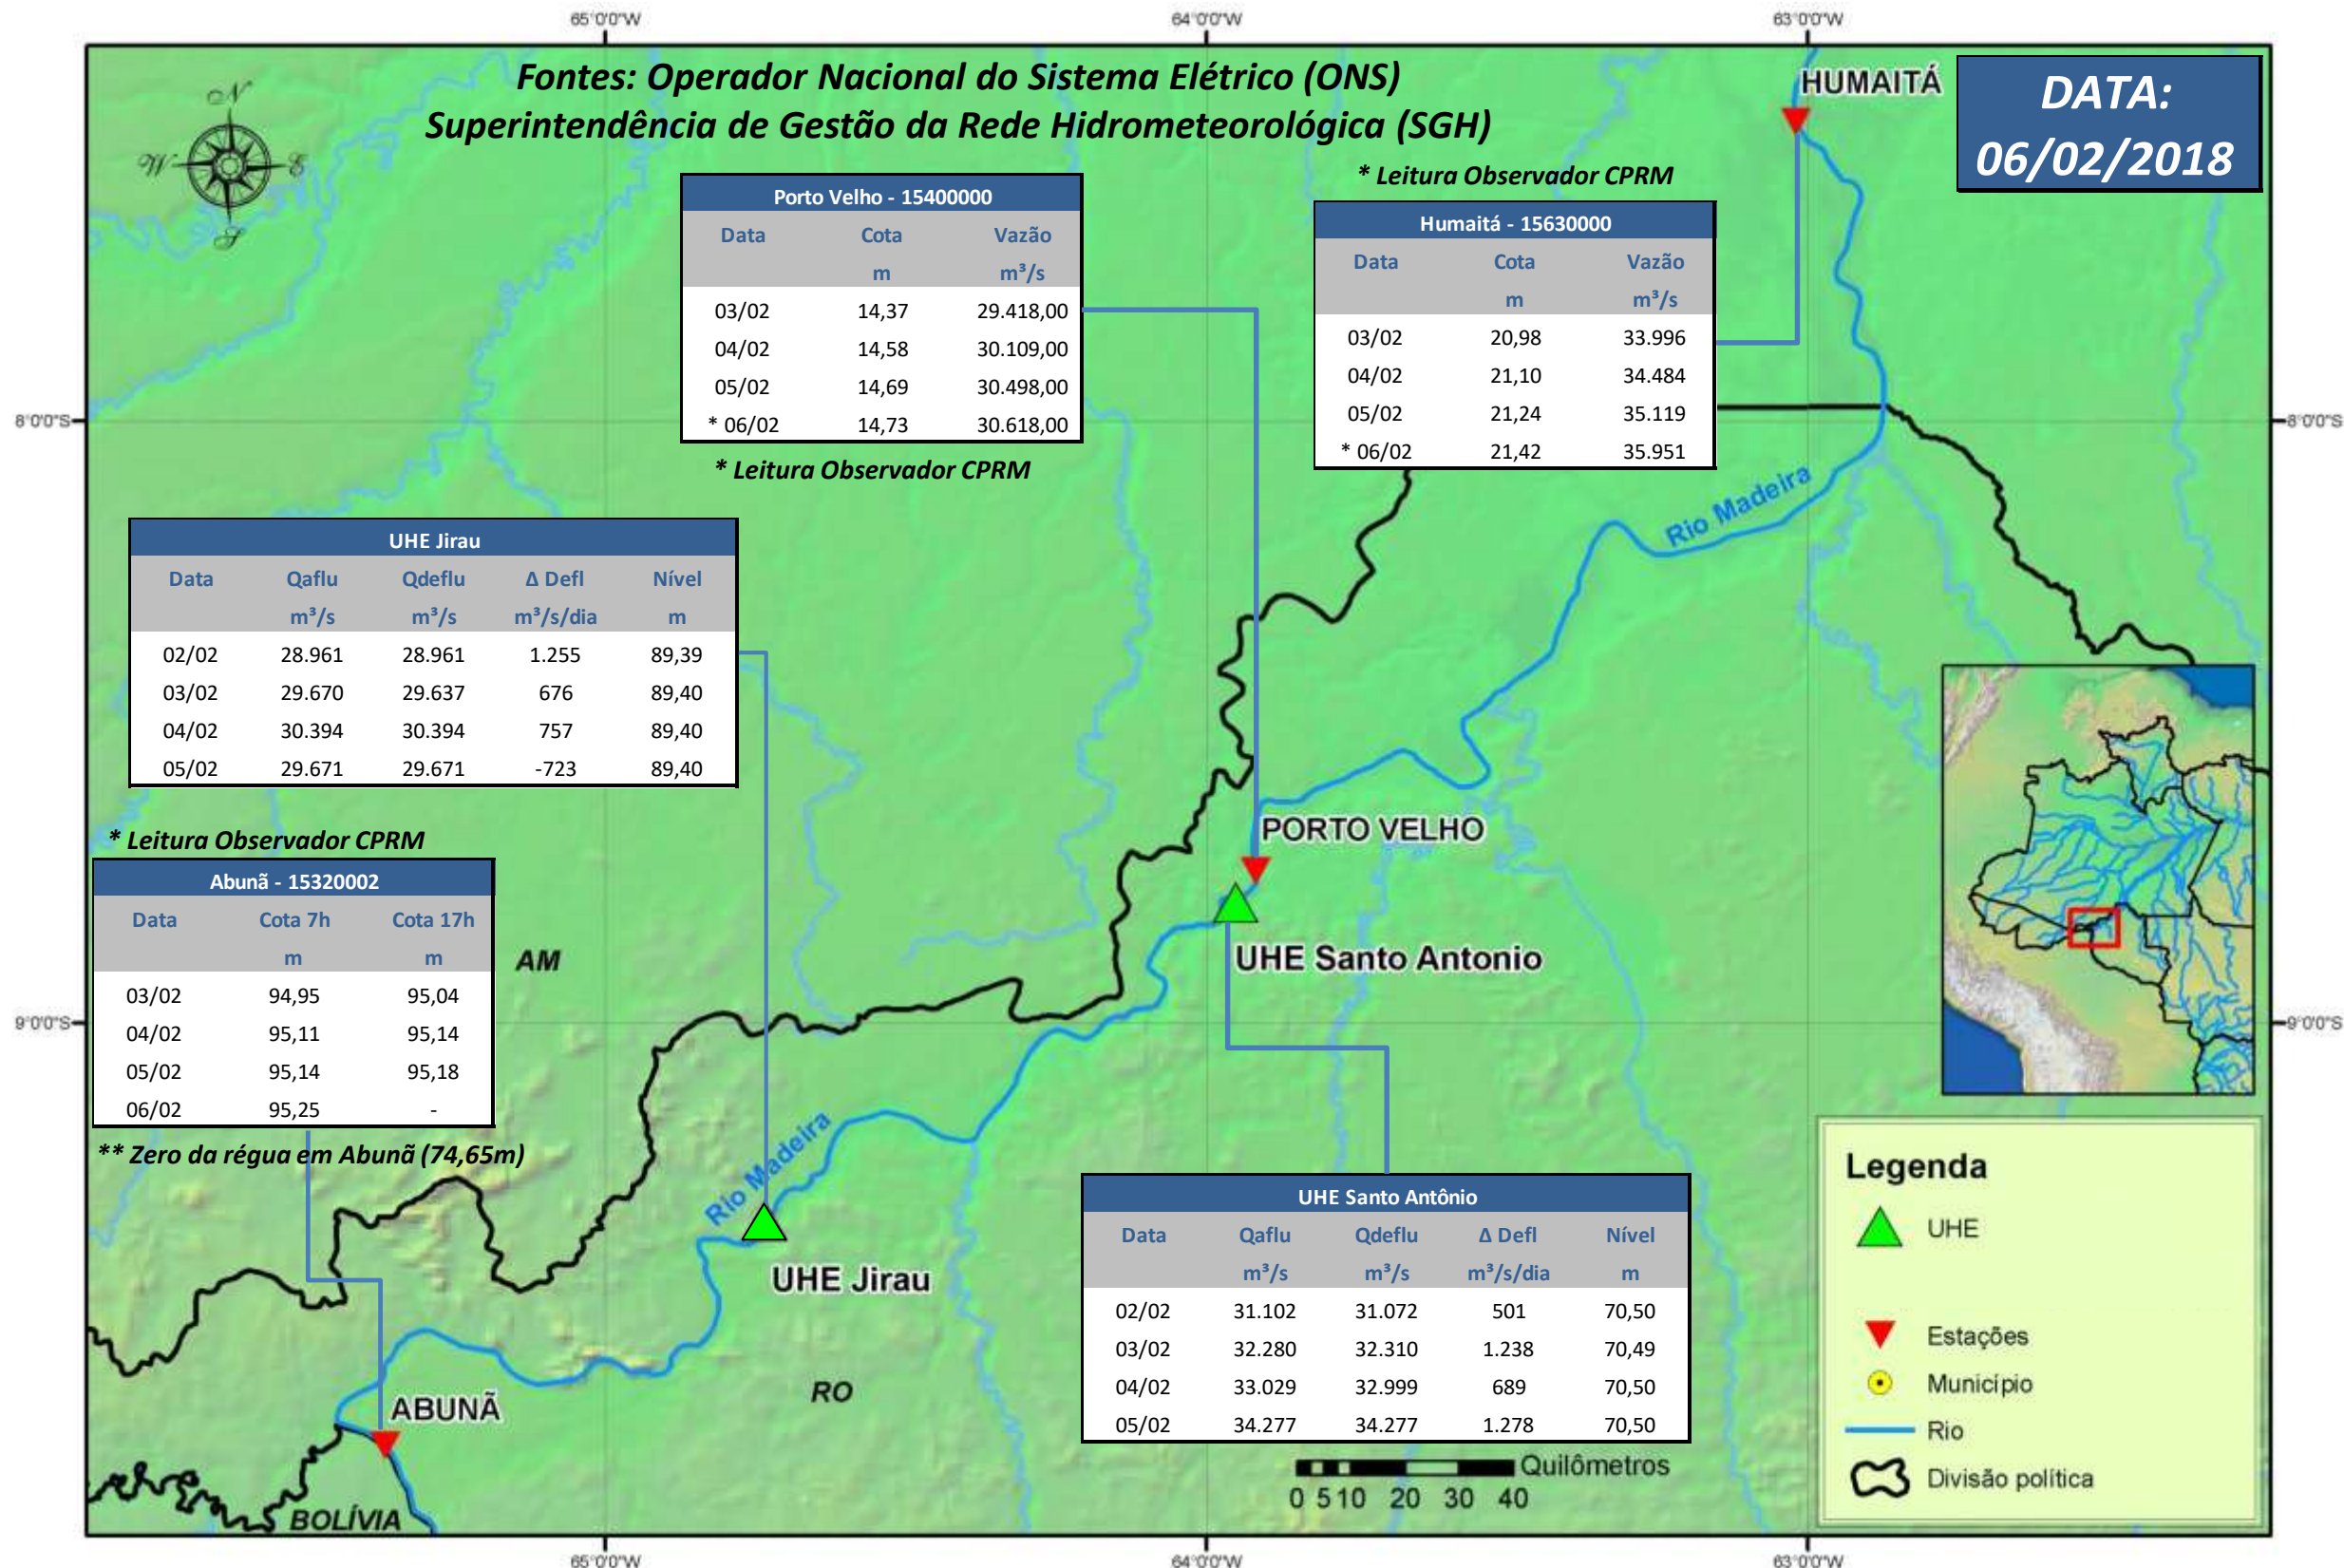

SALA DE SITUAÇÃO

Boletim de acompanhamento da Bacia do Rio Madeira

Para dados mais atualizados das estações fluviométricas acesse: [Telemetria ANA](#)

SALA DE SITUAÇÃO

Boletim de acompanhamento da Bacia do Rio Madeira

UHE Jirau Vazão Natural - 1967-2016 (Permanências diárias)