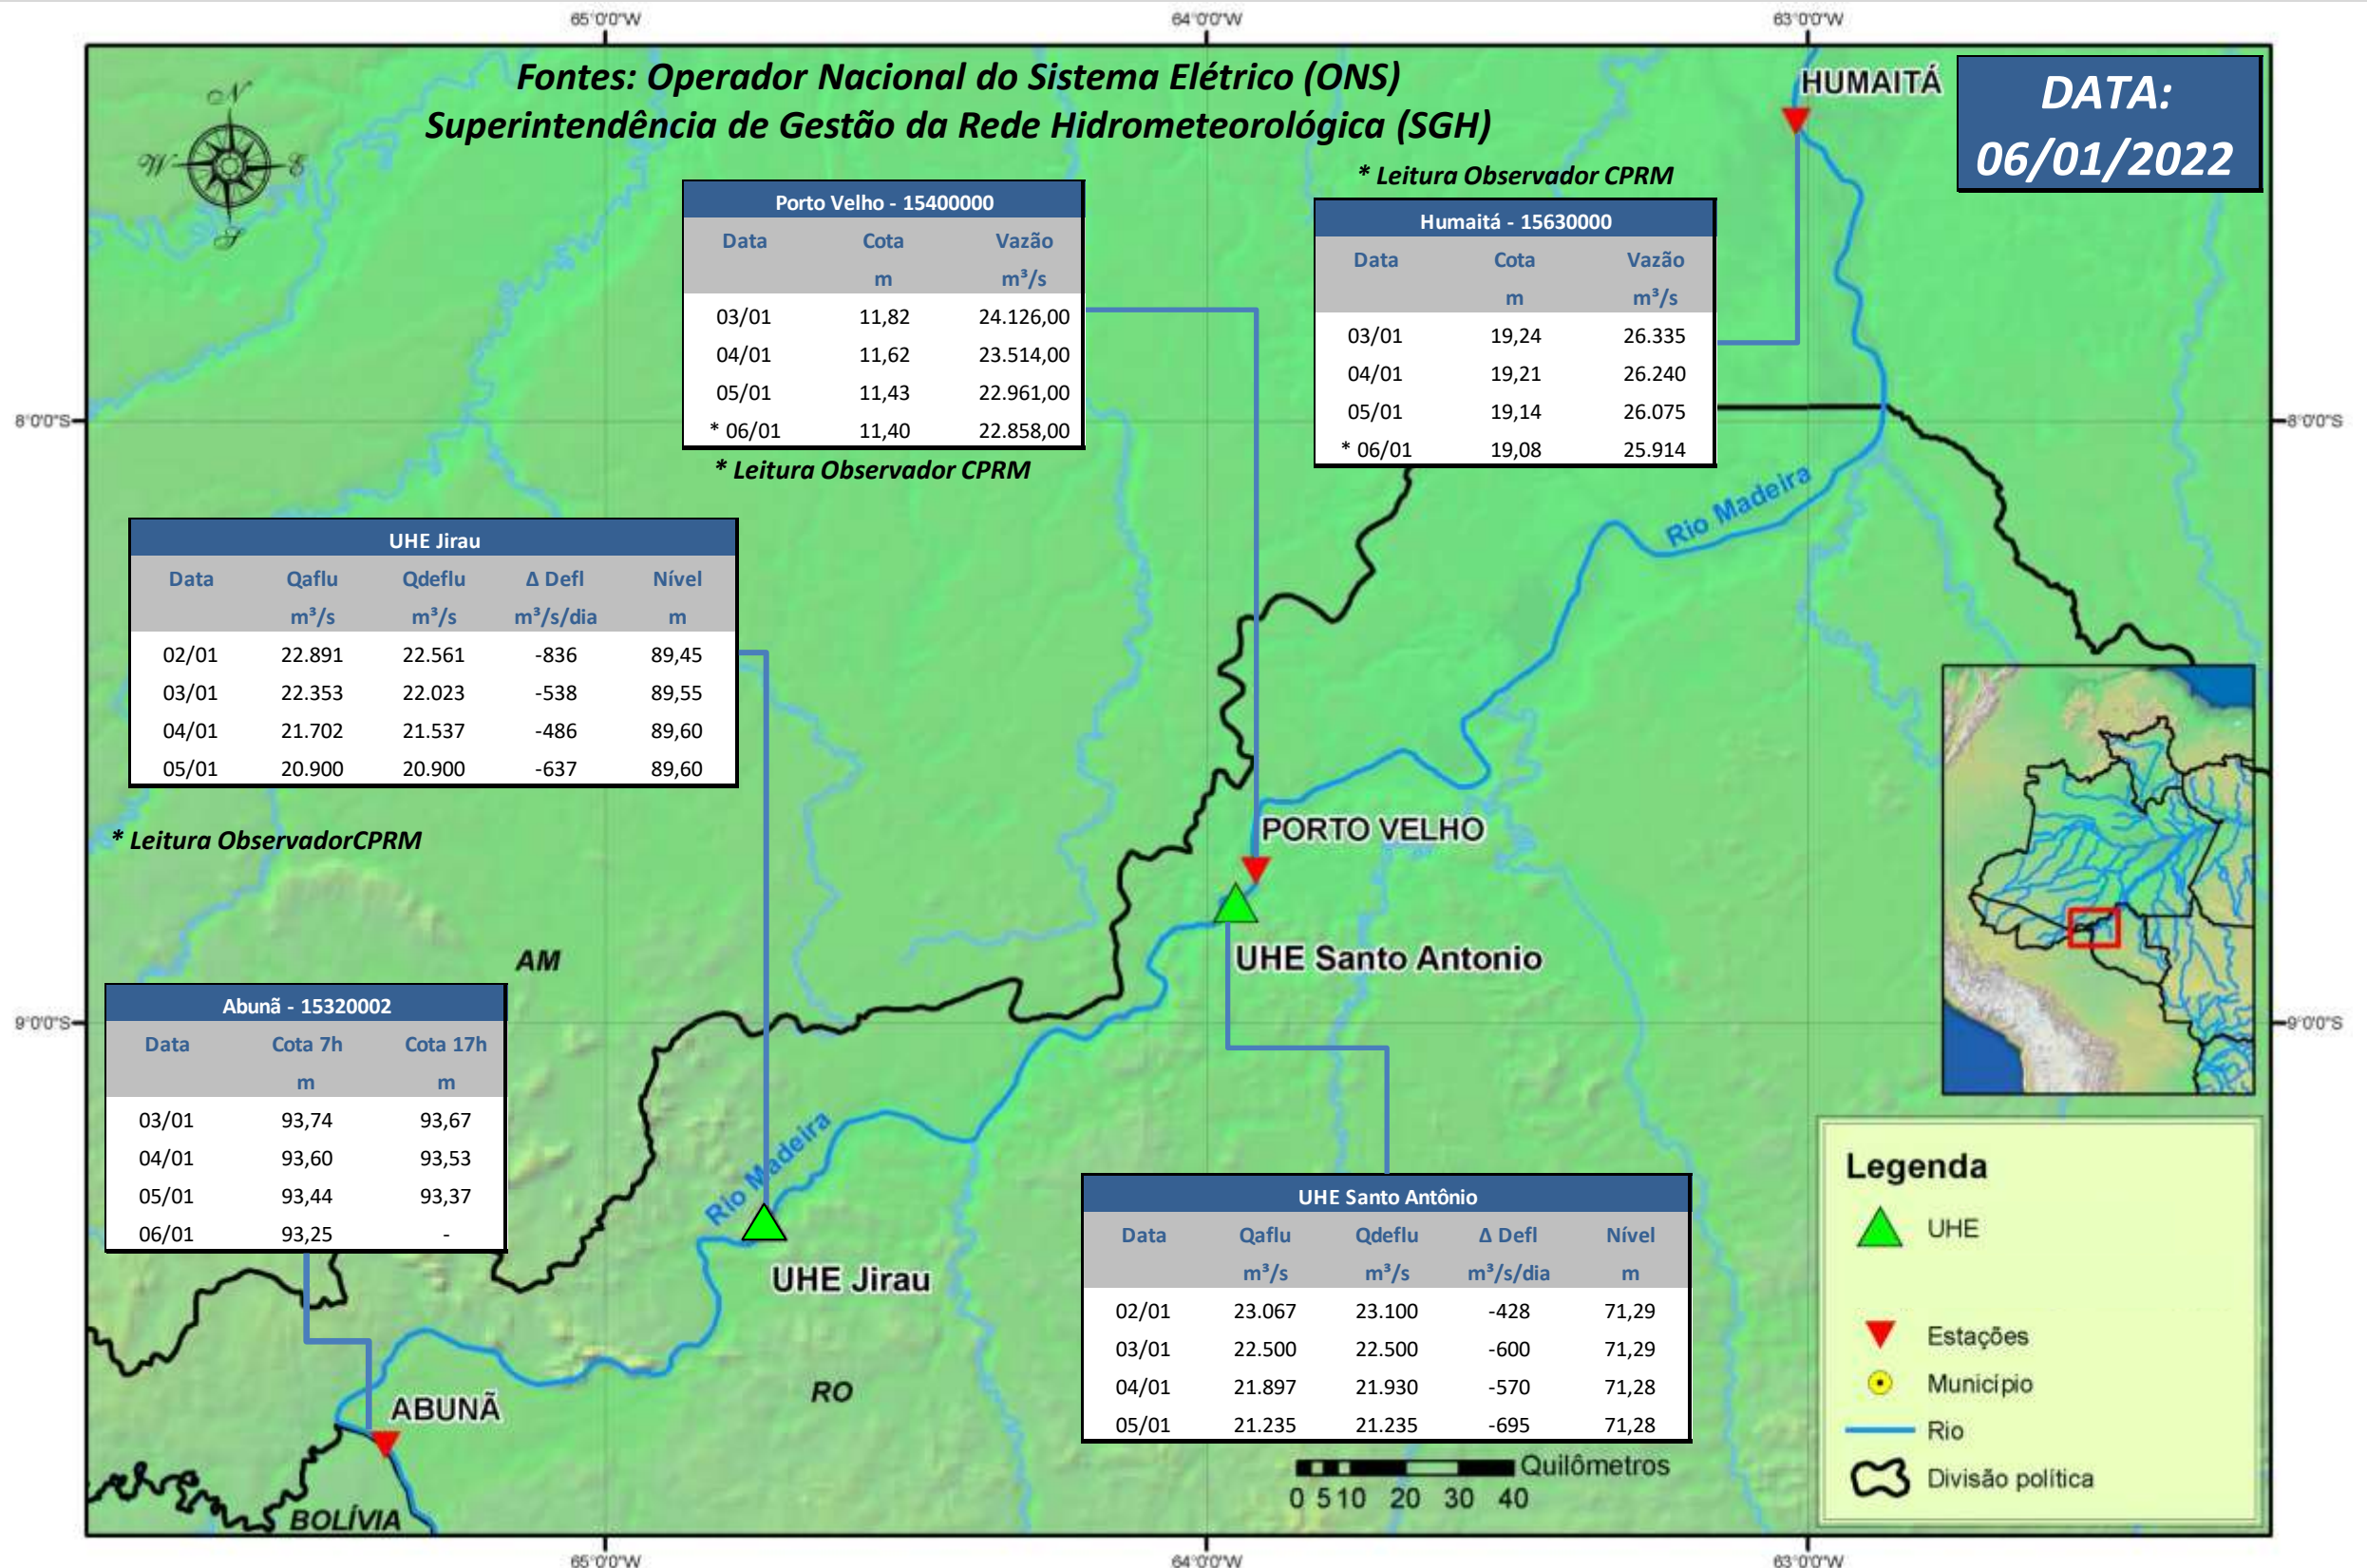

SALA DE SITUAÇÃO

Boletim de acompanhamento da Bacia do Rio Madeira

Para dados mais atualizados das estações fluviométricas acesse: [Telemetria ANA](#)

UHE Jirau Vazão Natural - 1967-2018 (Permanências diárias)