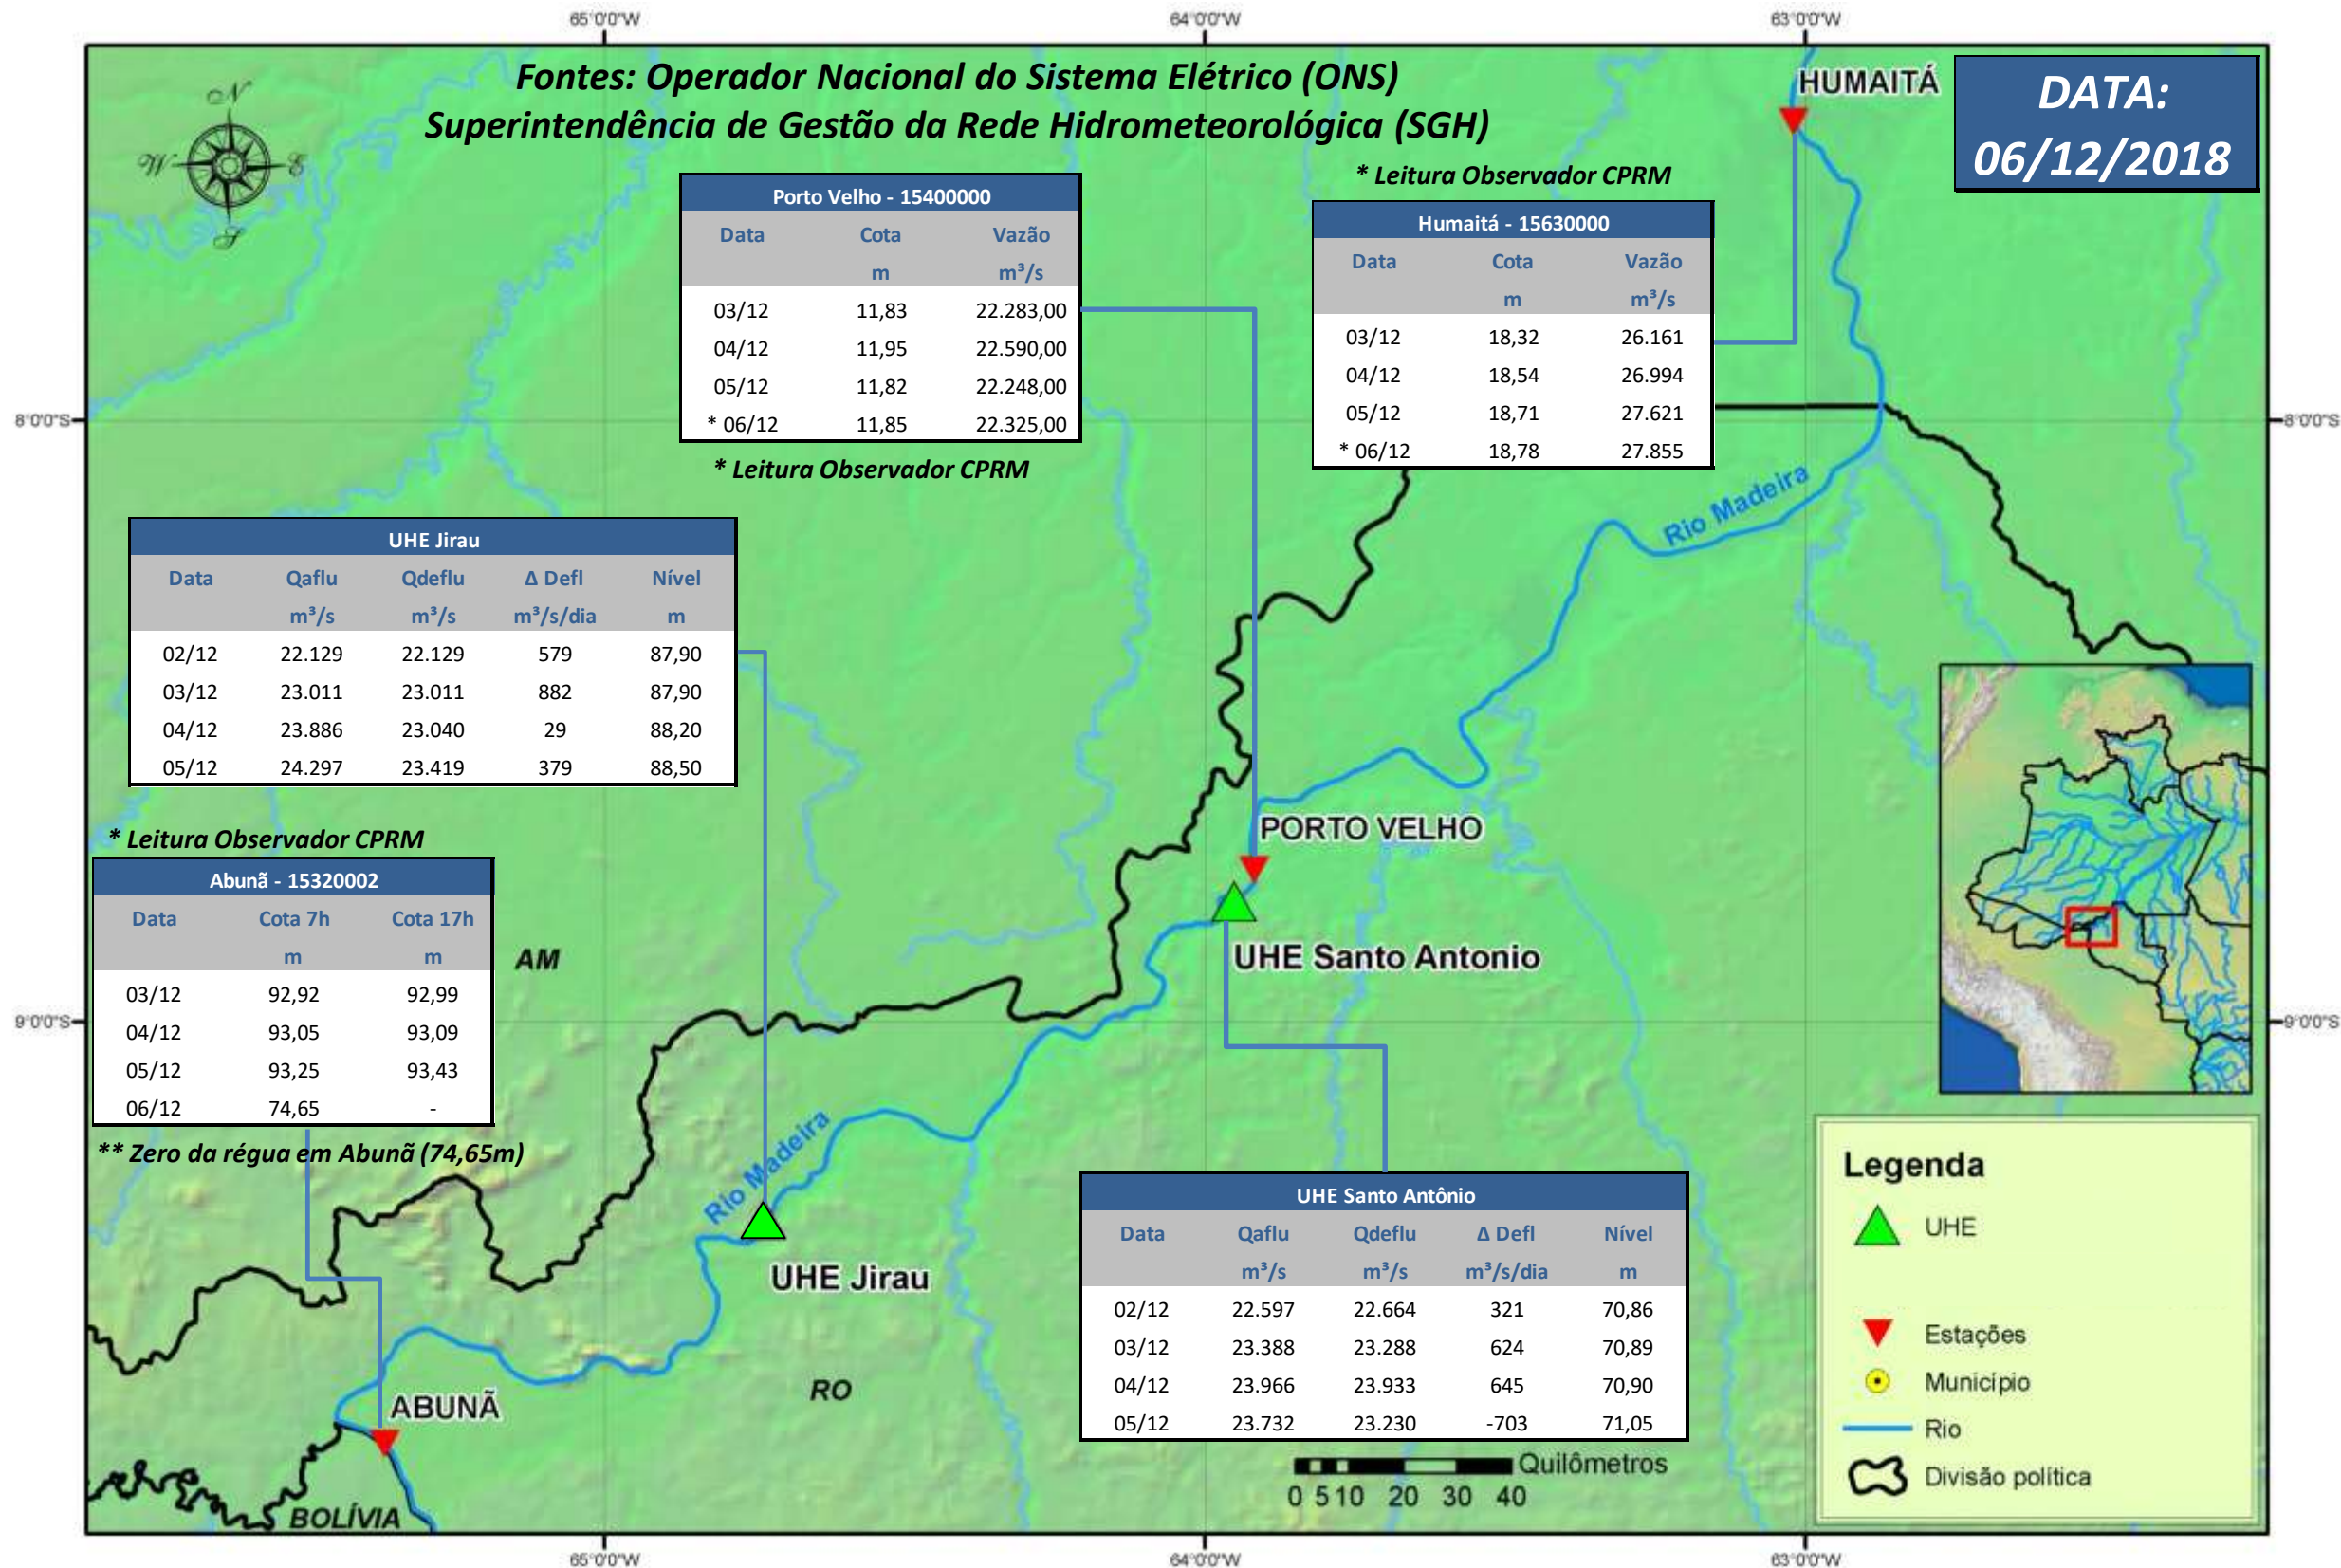

# SALA DE SITUAÇÃO

## Boletim de acompanhamento da Bacia do Rio Madeira

Para dados mais atualizados das estações fluviométricas acesse: [Telemetria ANA](#)

# SALA DE SITUAÇÃO

Boletim de acompanhamento da Bacia do Rio Madeira

## UHE Jirau Vazão Natural - 1967-2016 (Permanências diárias)