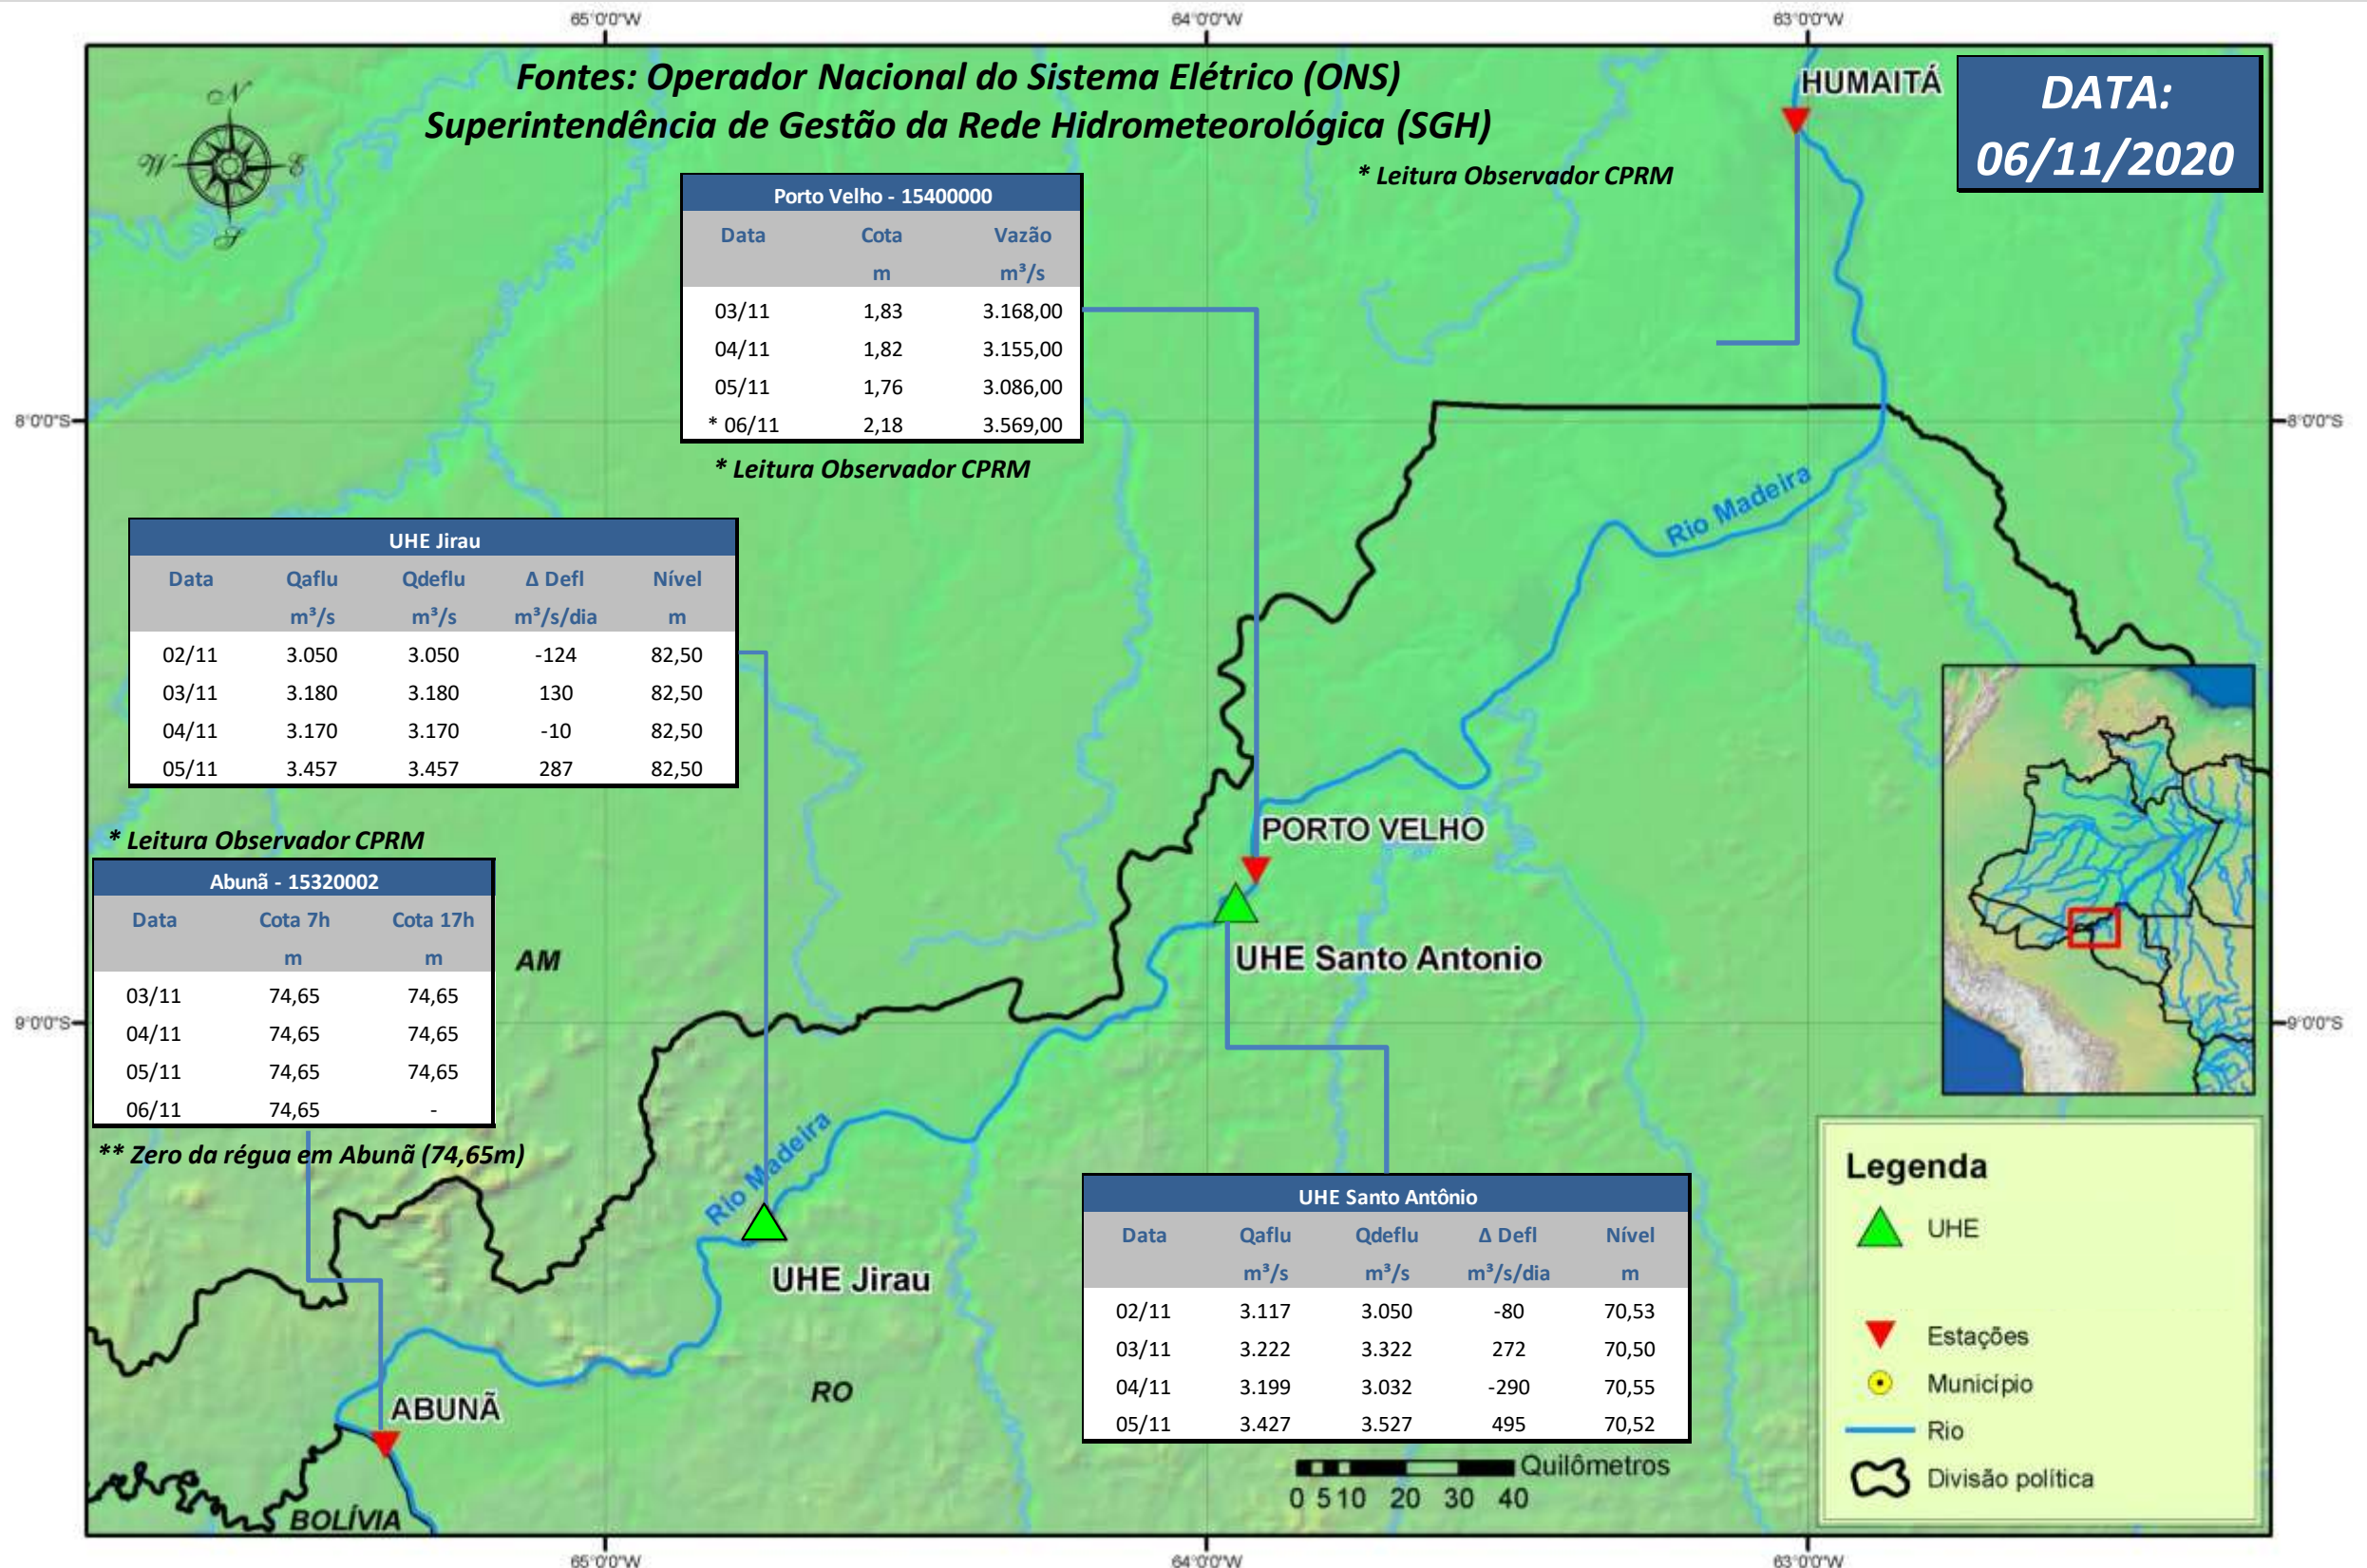

SALA DE SITUAÇÃO

Boletim de acompanhamento da Bacia do Rio Madeira

Para dados mais atualizados das estações fluviométricas acesse: [Telemetria ANA](#)

SALA DE SITUAÇÃO

Boletim de acompanhamento da Bacia do Rio Madeira

UHE Jirau Vazão Natural - 1967-2018 (Permanências diárias)