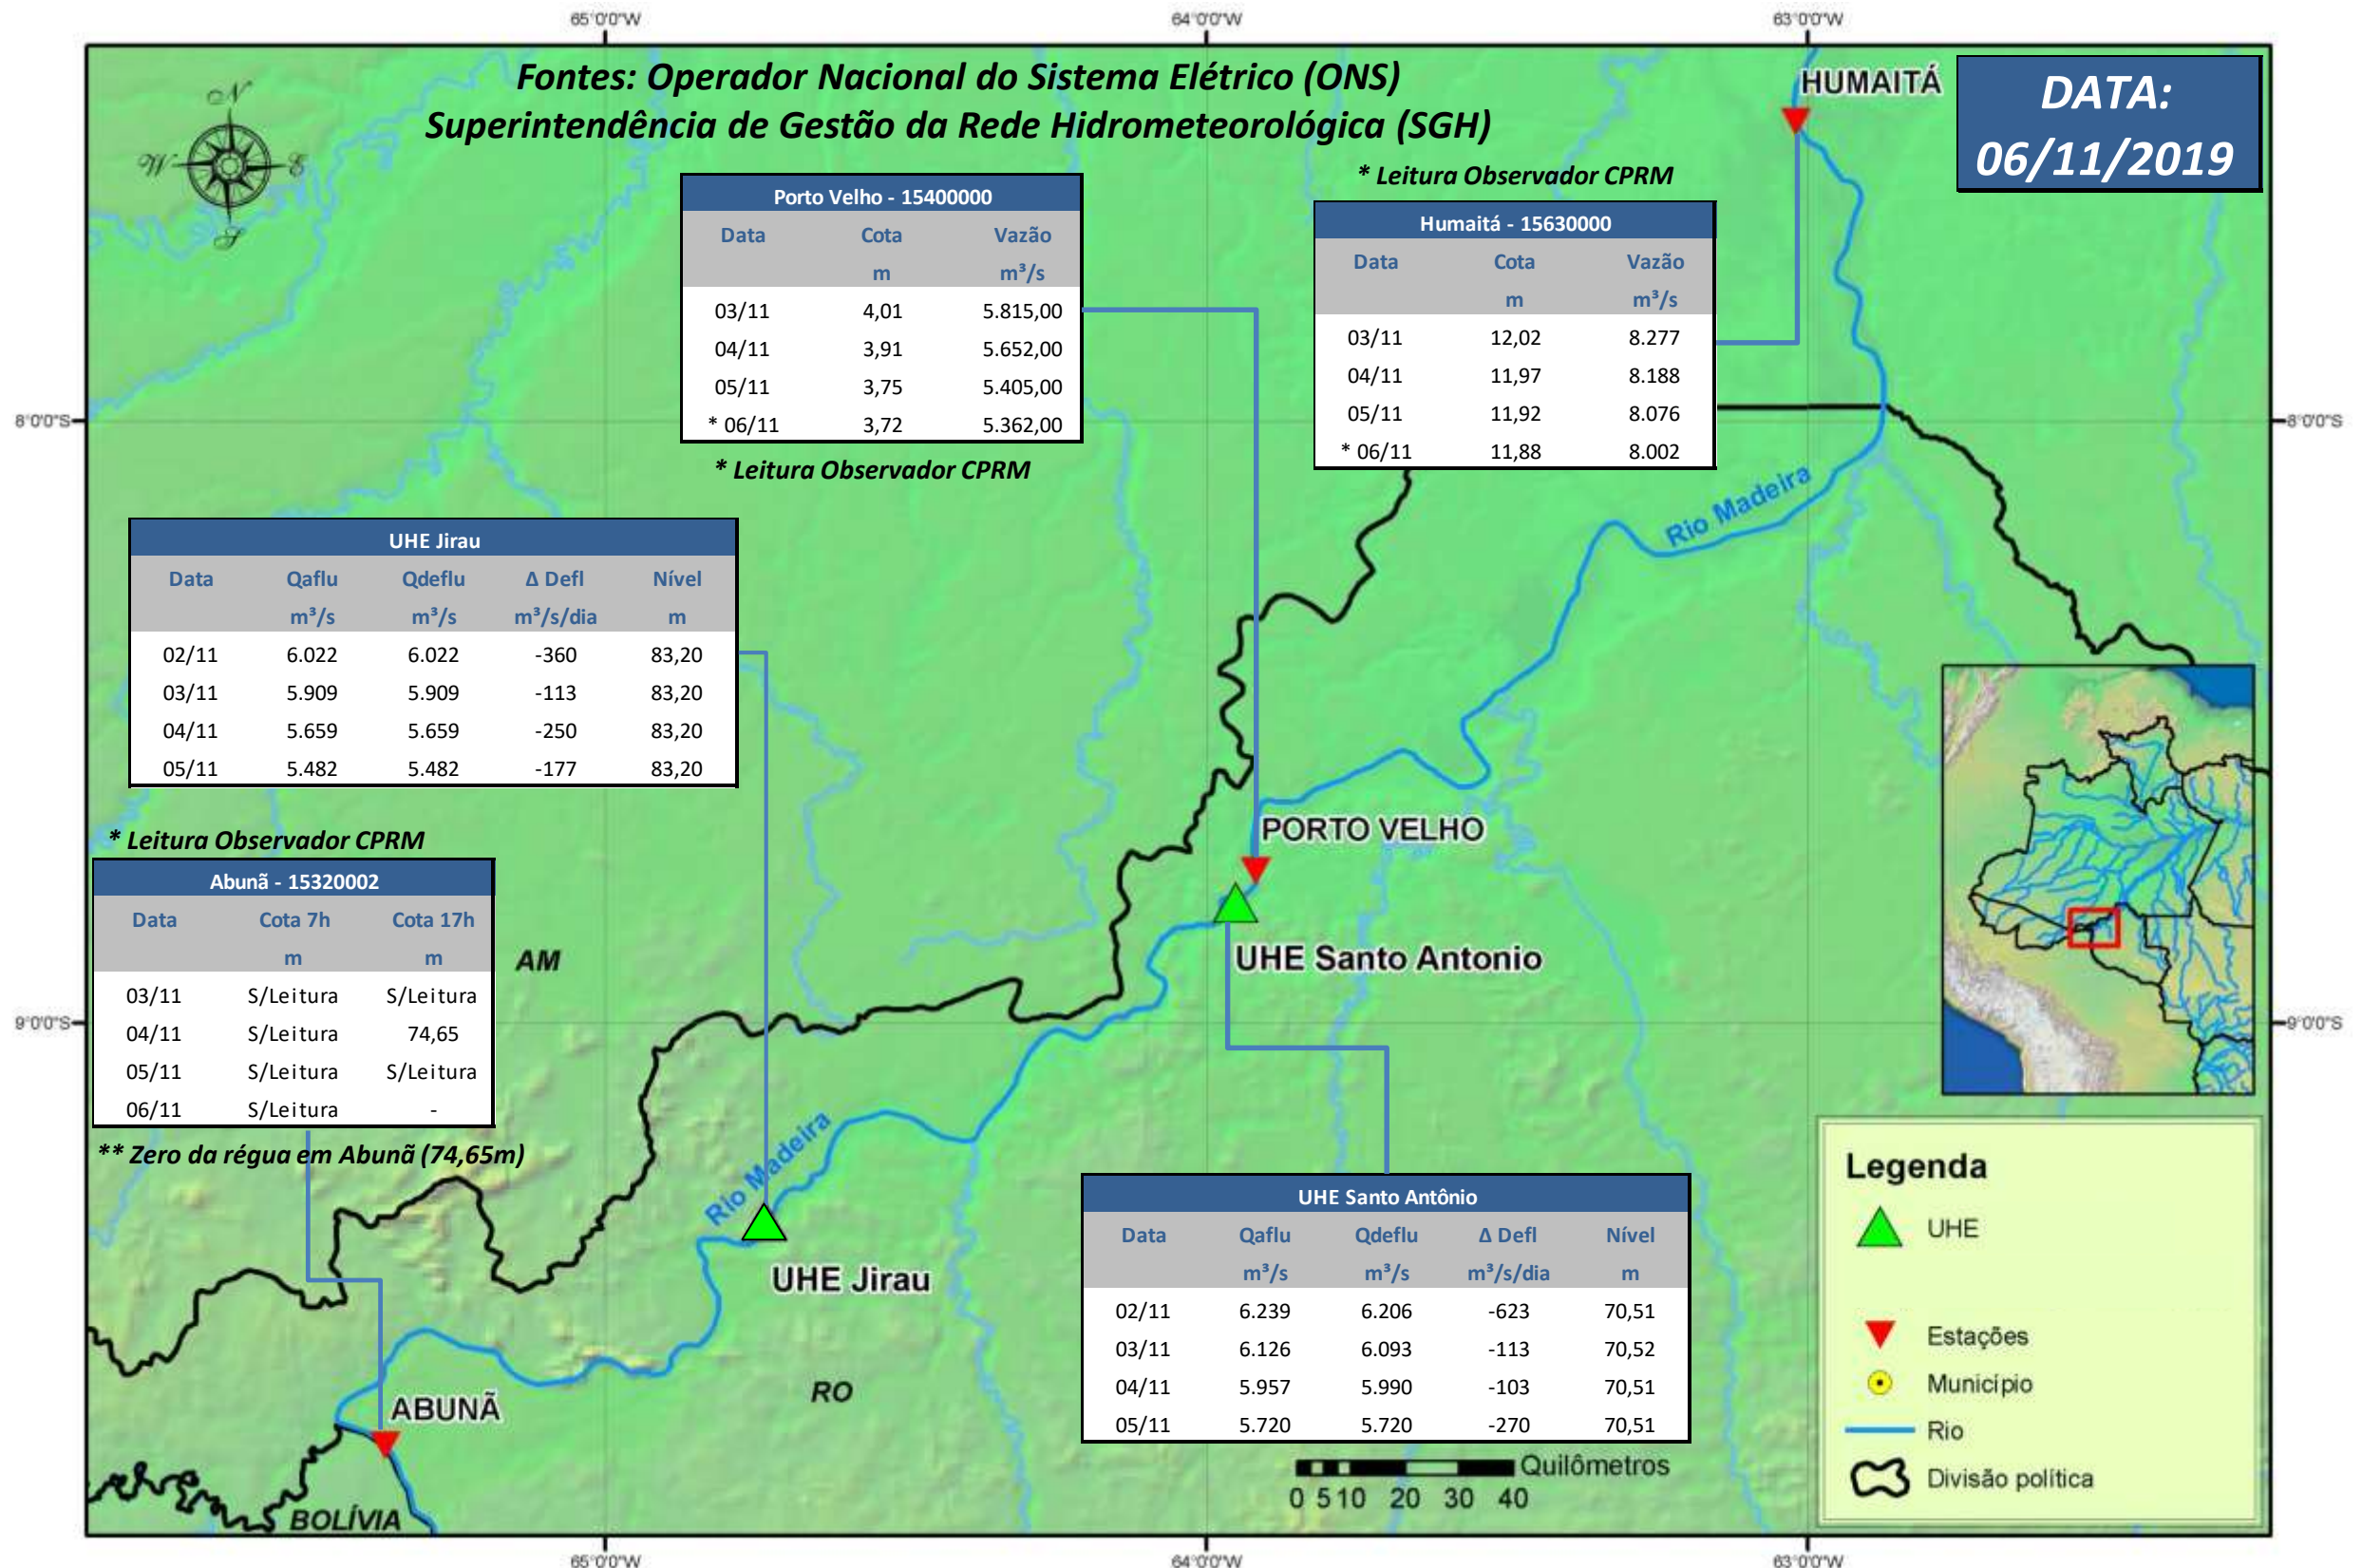

SALA DE SITUAÇÃO

Boletim de acompanhamento da Bacia do Rio Madeira

Para dados mais atualizados das estações fluviométricas acesse: [Telemetria ANA](#)

SALA DE SITUAÇÃO

Boletim de acompanhamento da Bacia do Rio Madeira

UHE Jirau Vazão Natural - 1967-2018 (Permanências diárias)