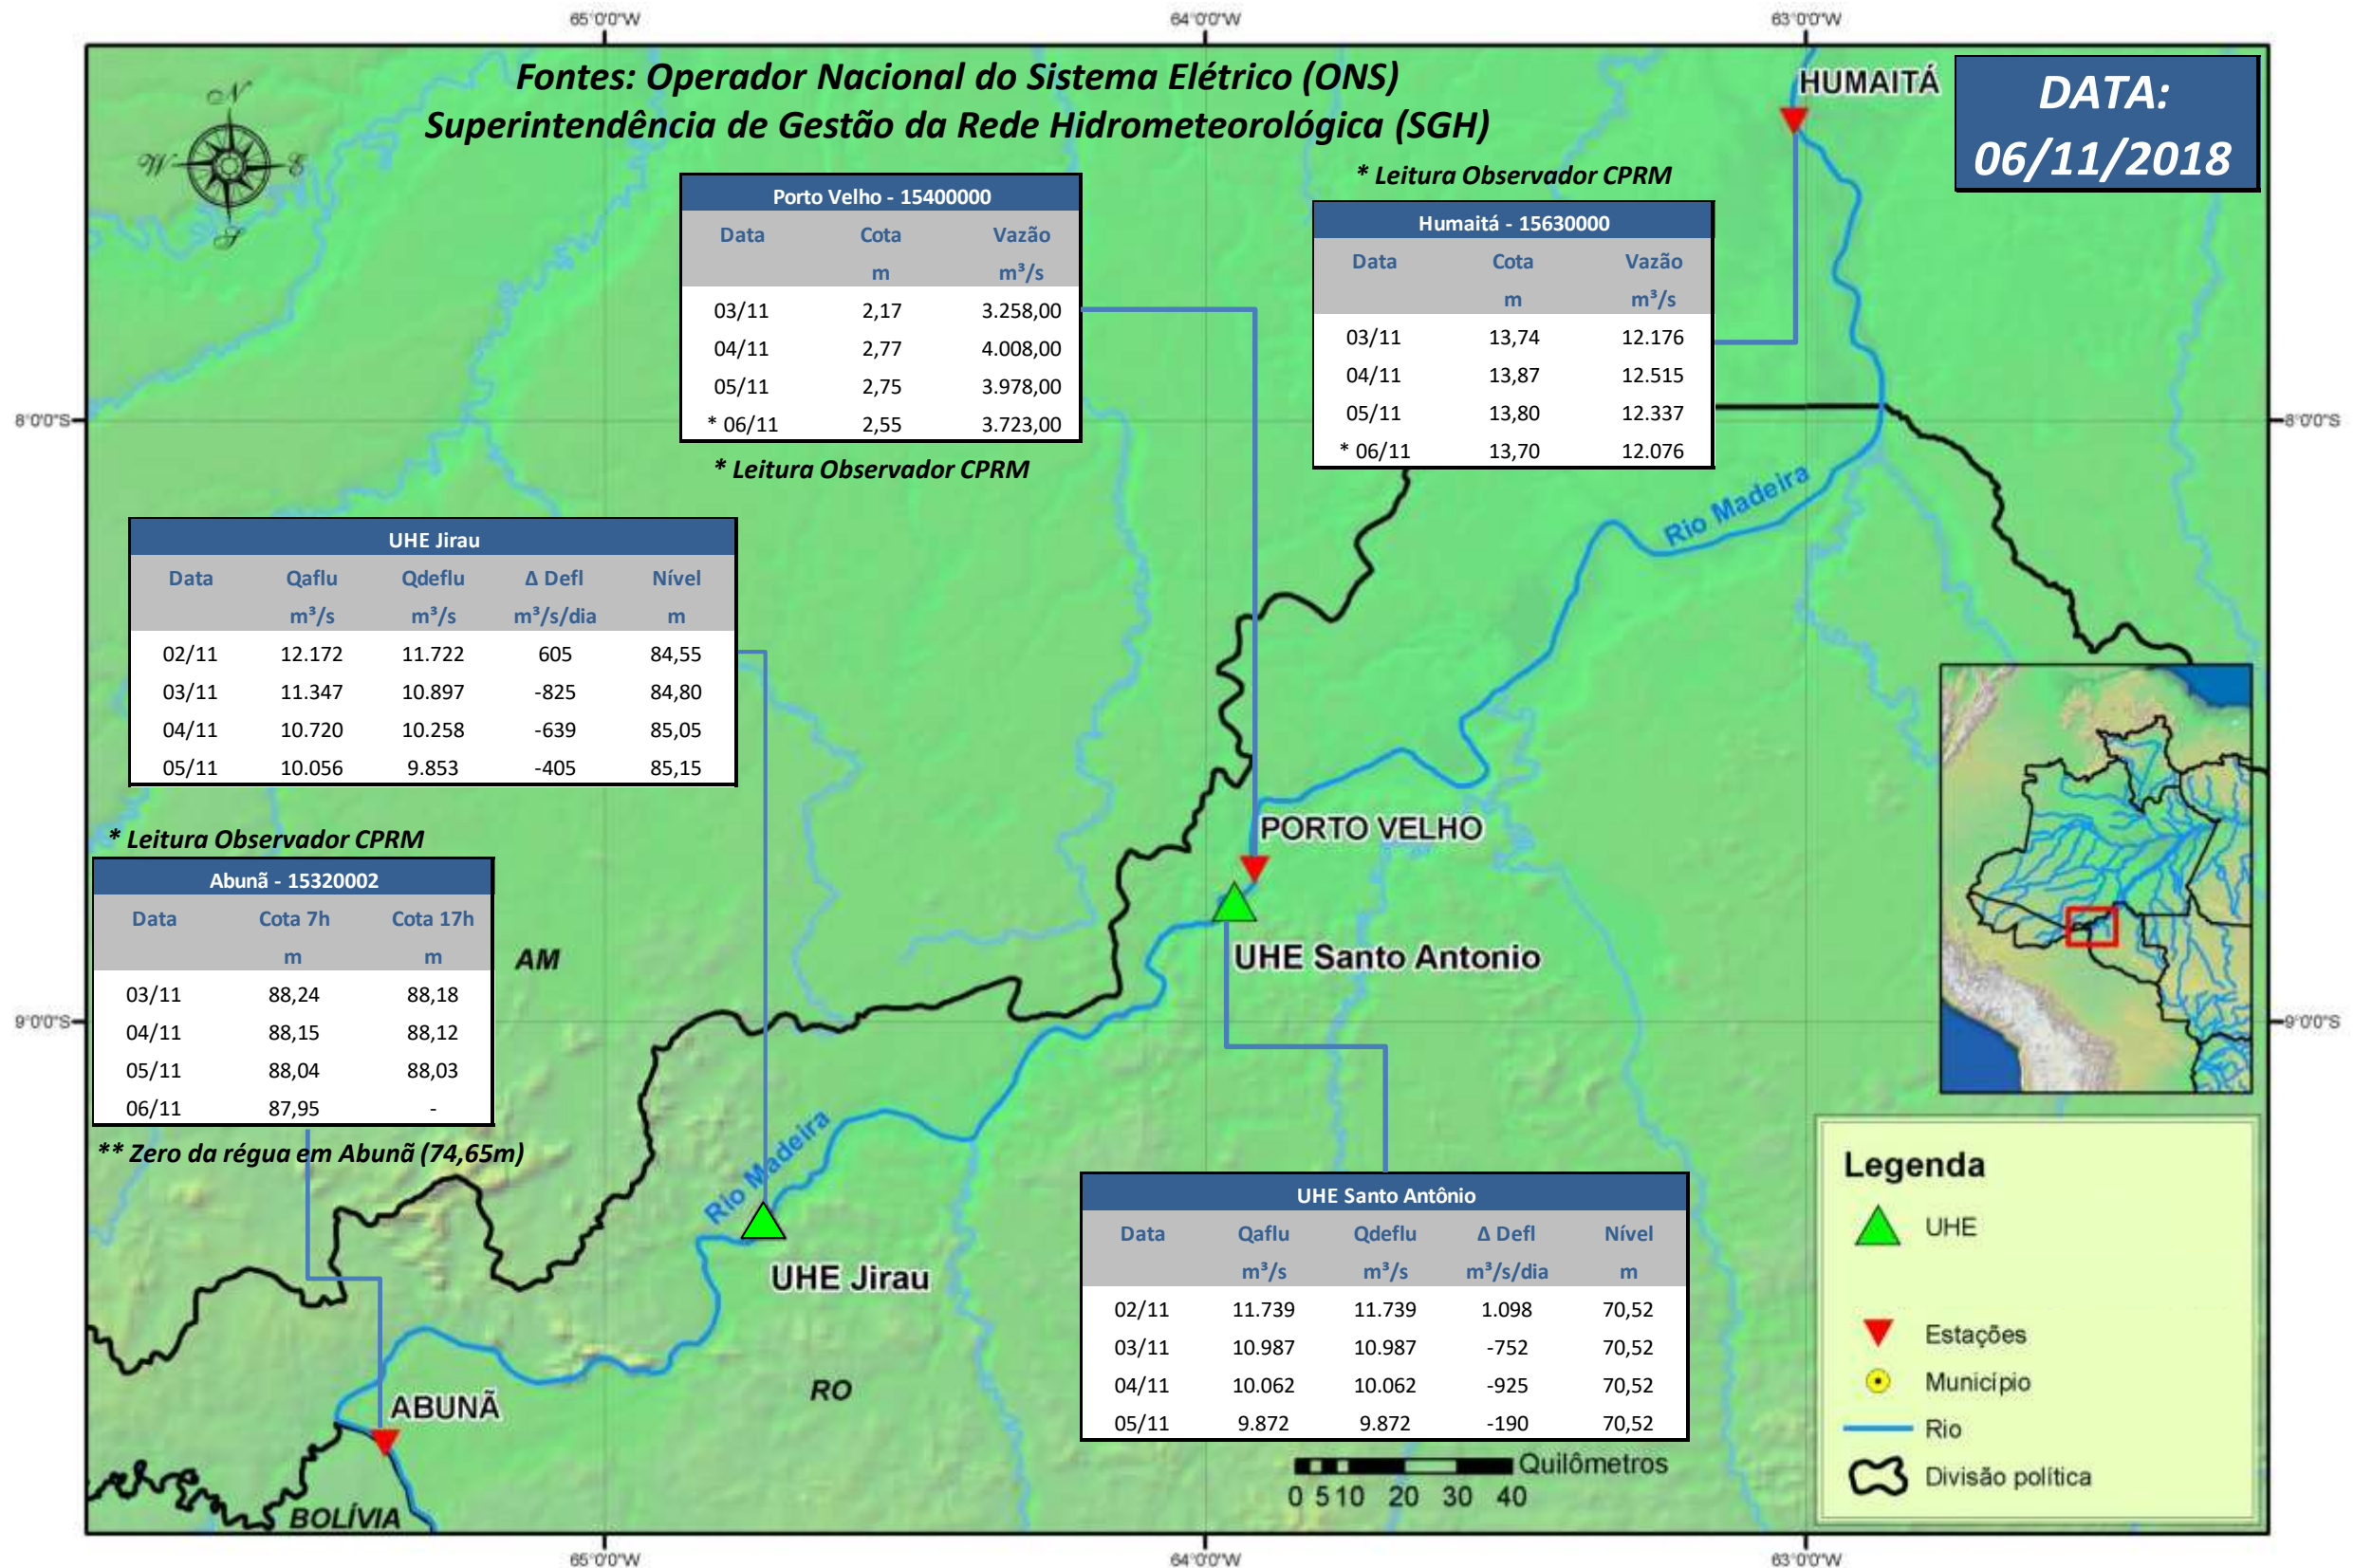

SALA DE SITUAÇÃO

Boletim de acompanhamento da Bacia do Rio Madeira

Para dados mais atualizados das estações fluviométricas acesse: [Telemetria ANA](#)

SALA DE SITUAÇÃO

Boletim de acompanhamento da Bacia do Rio Madeira

UHE Jirau Vazão Natural - 1967-2016 (Permanências diárias)