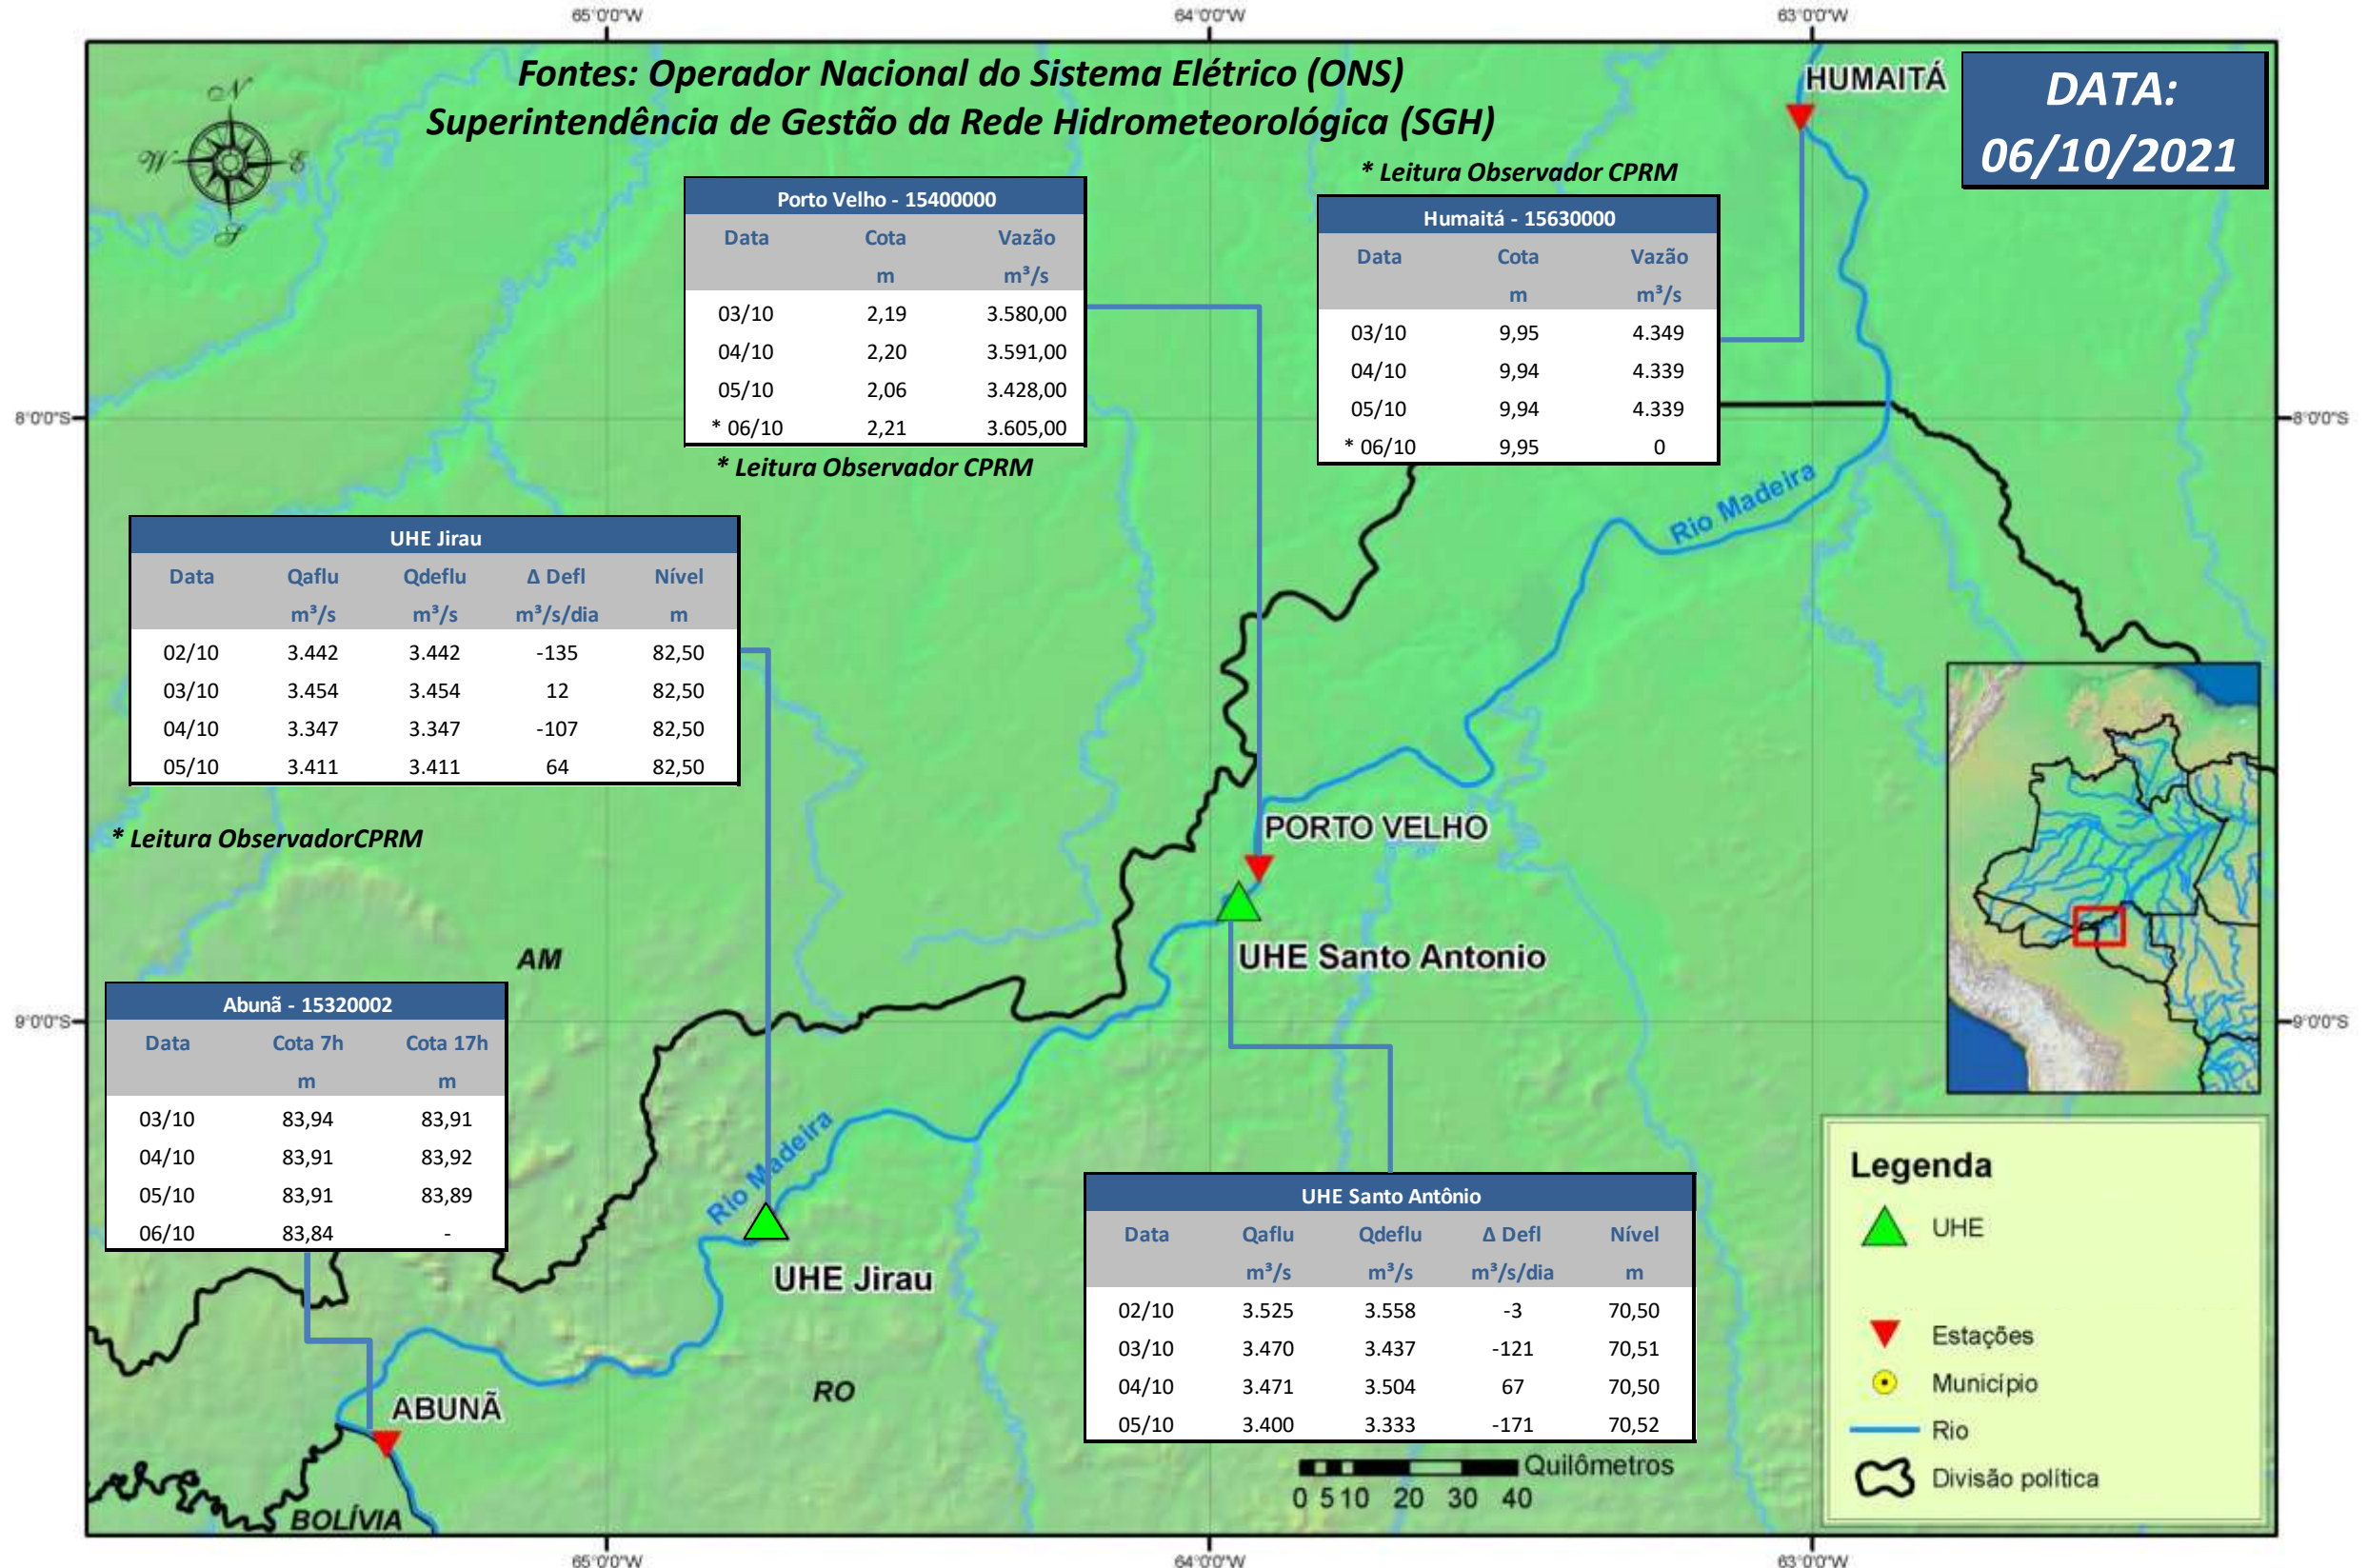

SALA DE SITUAÇÃO

Boletim de acompanhamento da Bacia do Rio Madeira

Para dados mais atualizados das estações fluviométricas acesse: [Telemetria ANA](#)

UHE Jirau Vazão Natural - 1967-2018 (Permanências diárias)