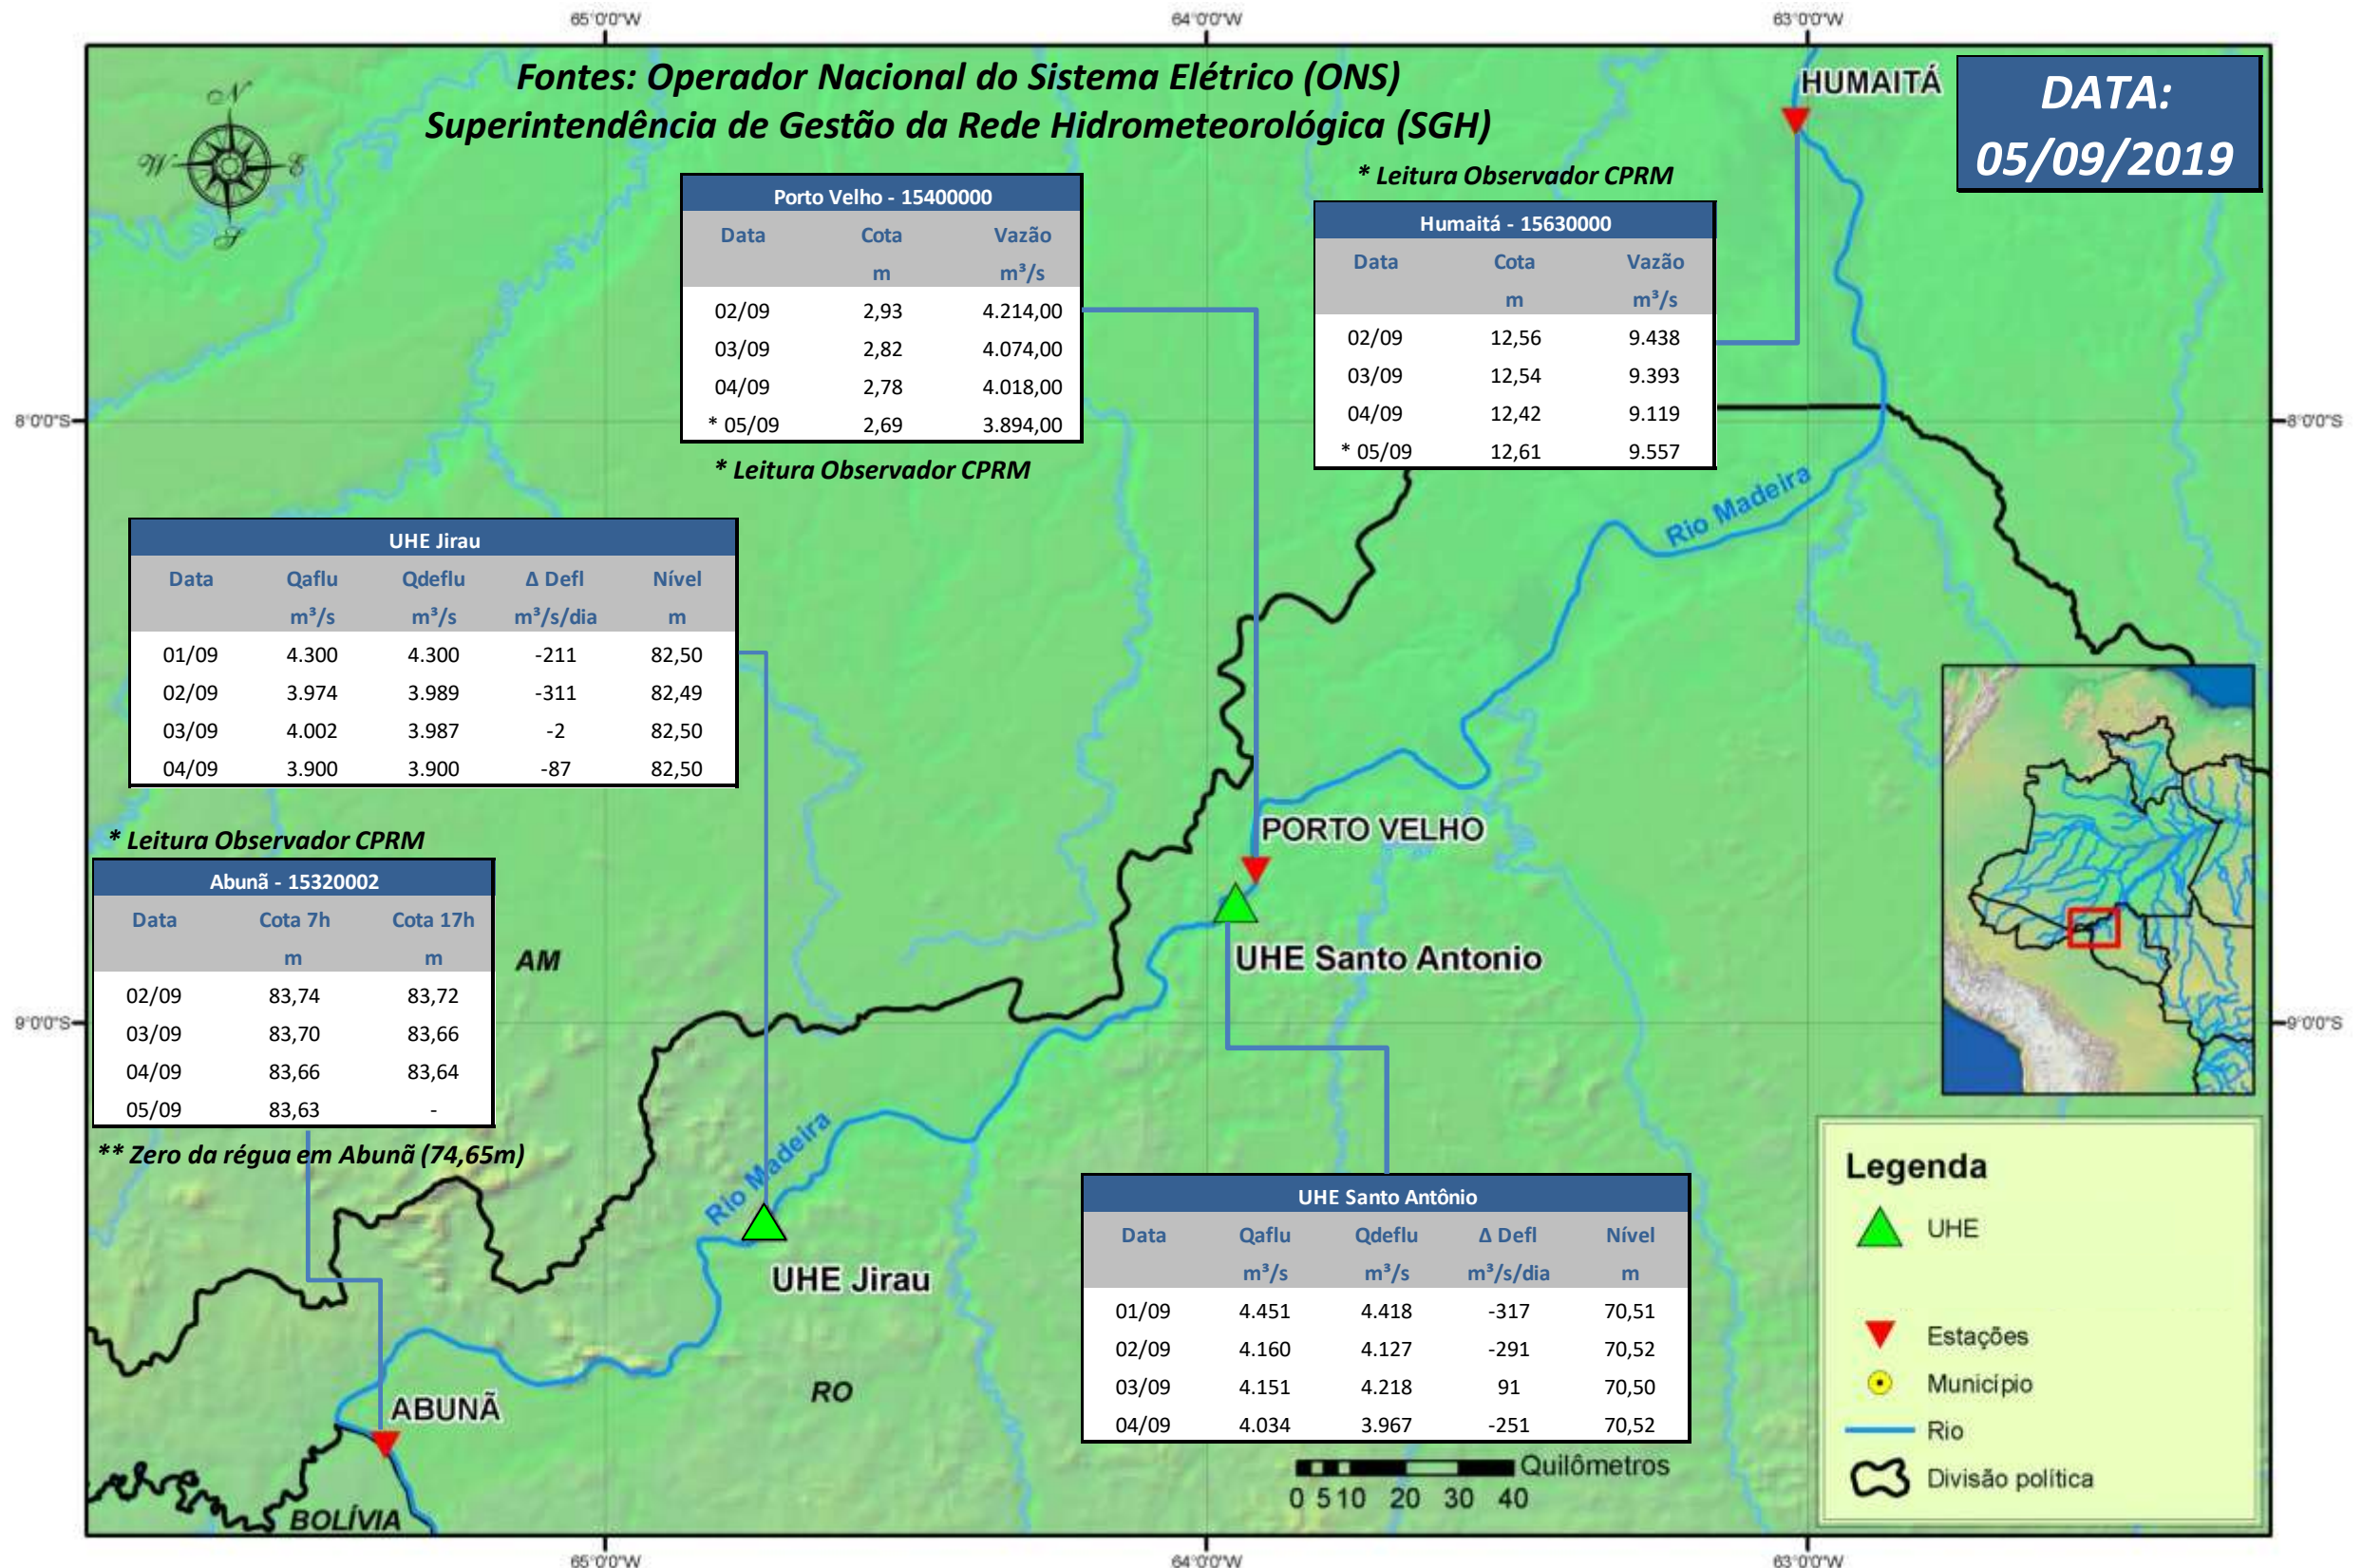

SALA DE SITUAÇÃO

Boletim de acompanhamento da Bacia do Rio Madeira

Para dados mais atualizados das estações fluviométricas acesse: [Telemetria ANA](#)

SALA DE SITUAÇÃO

Boletim de acompanhamento da Bacia do Rio Madeira

UHE Jirau Vazão Natural - 1967-2018 (Permanências diárias)