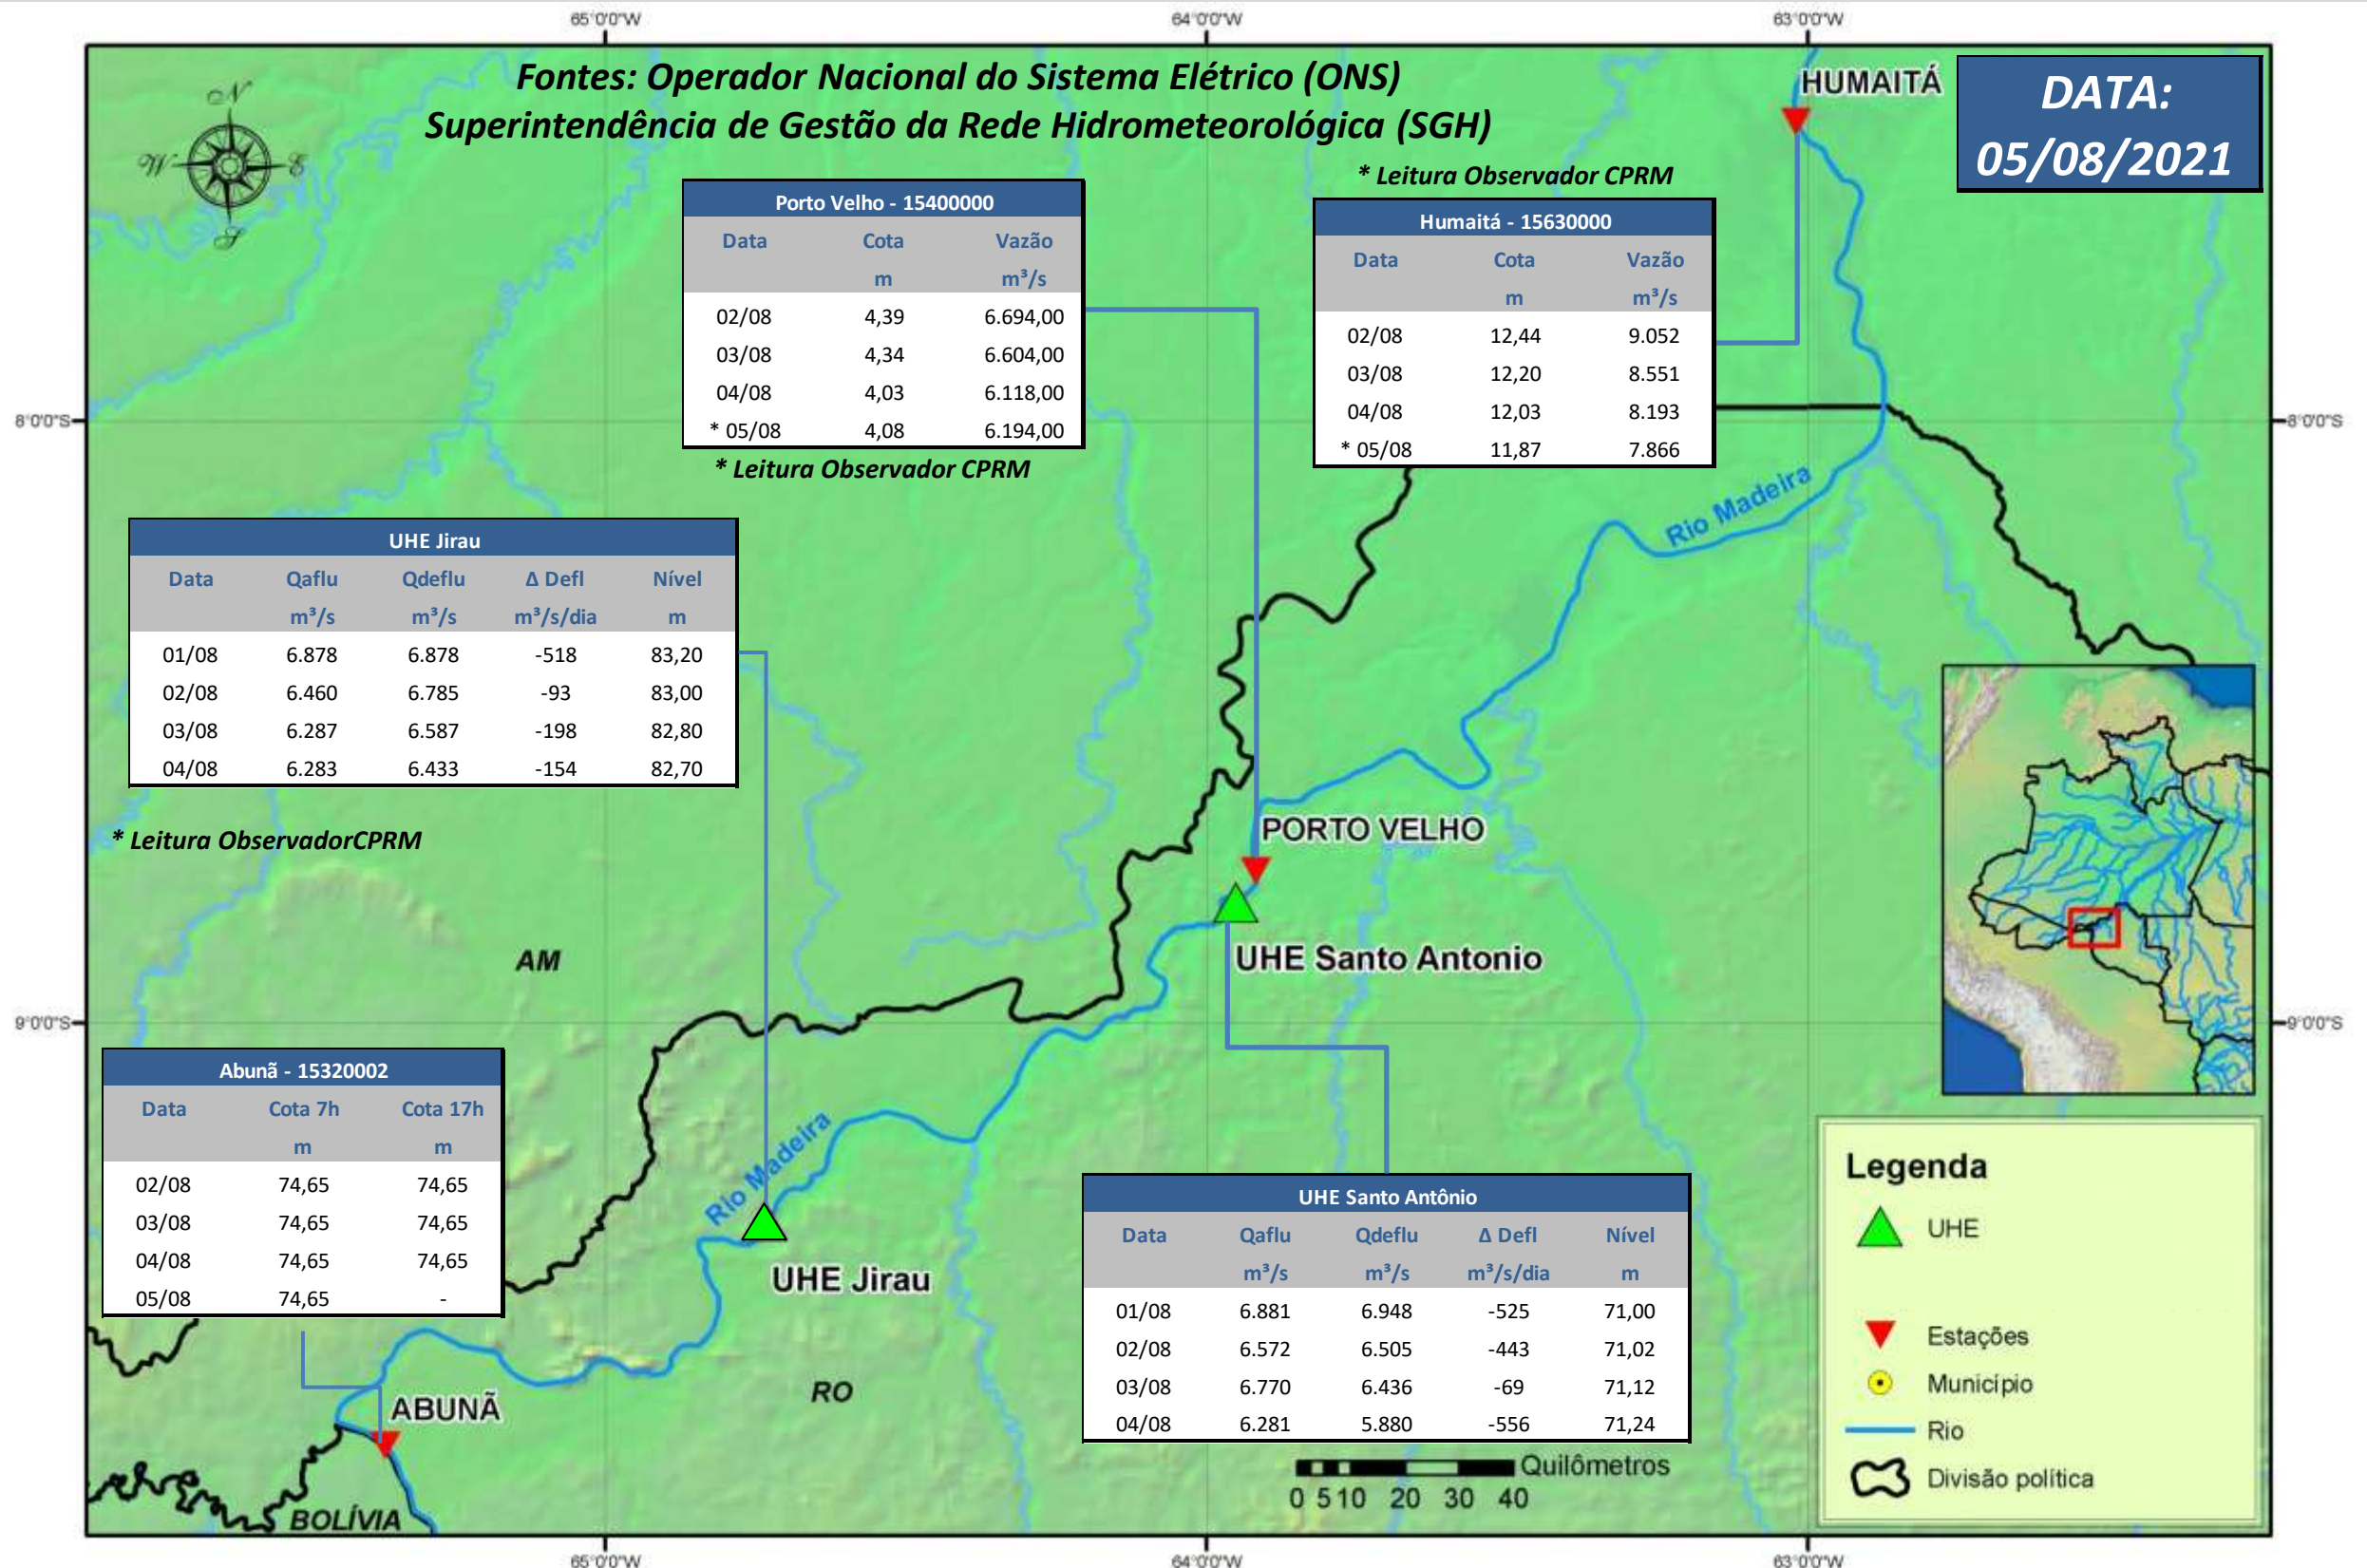

SALA DE SITUAÇÃO

Boletim de acompanhamento da Bacia do Rio Madeira

Para dados mais atualizados das estações fluviométricas acesse: [Telemetria ANA](#)

UHE Jirau Vazão Natural - 1967-2018 (Permanências diárias)