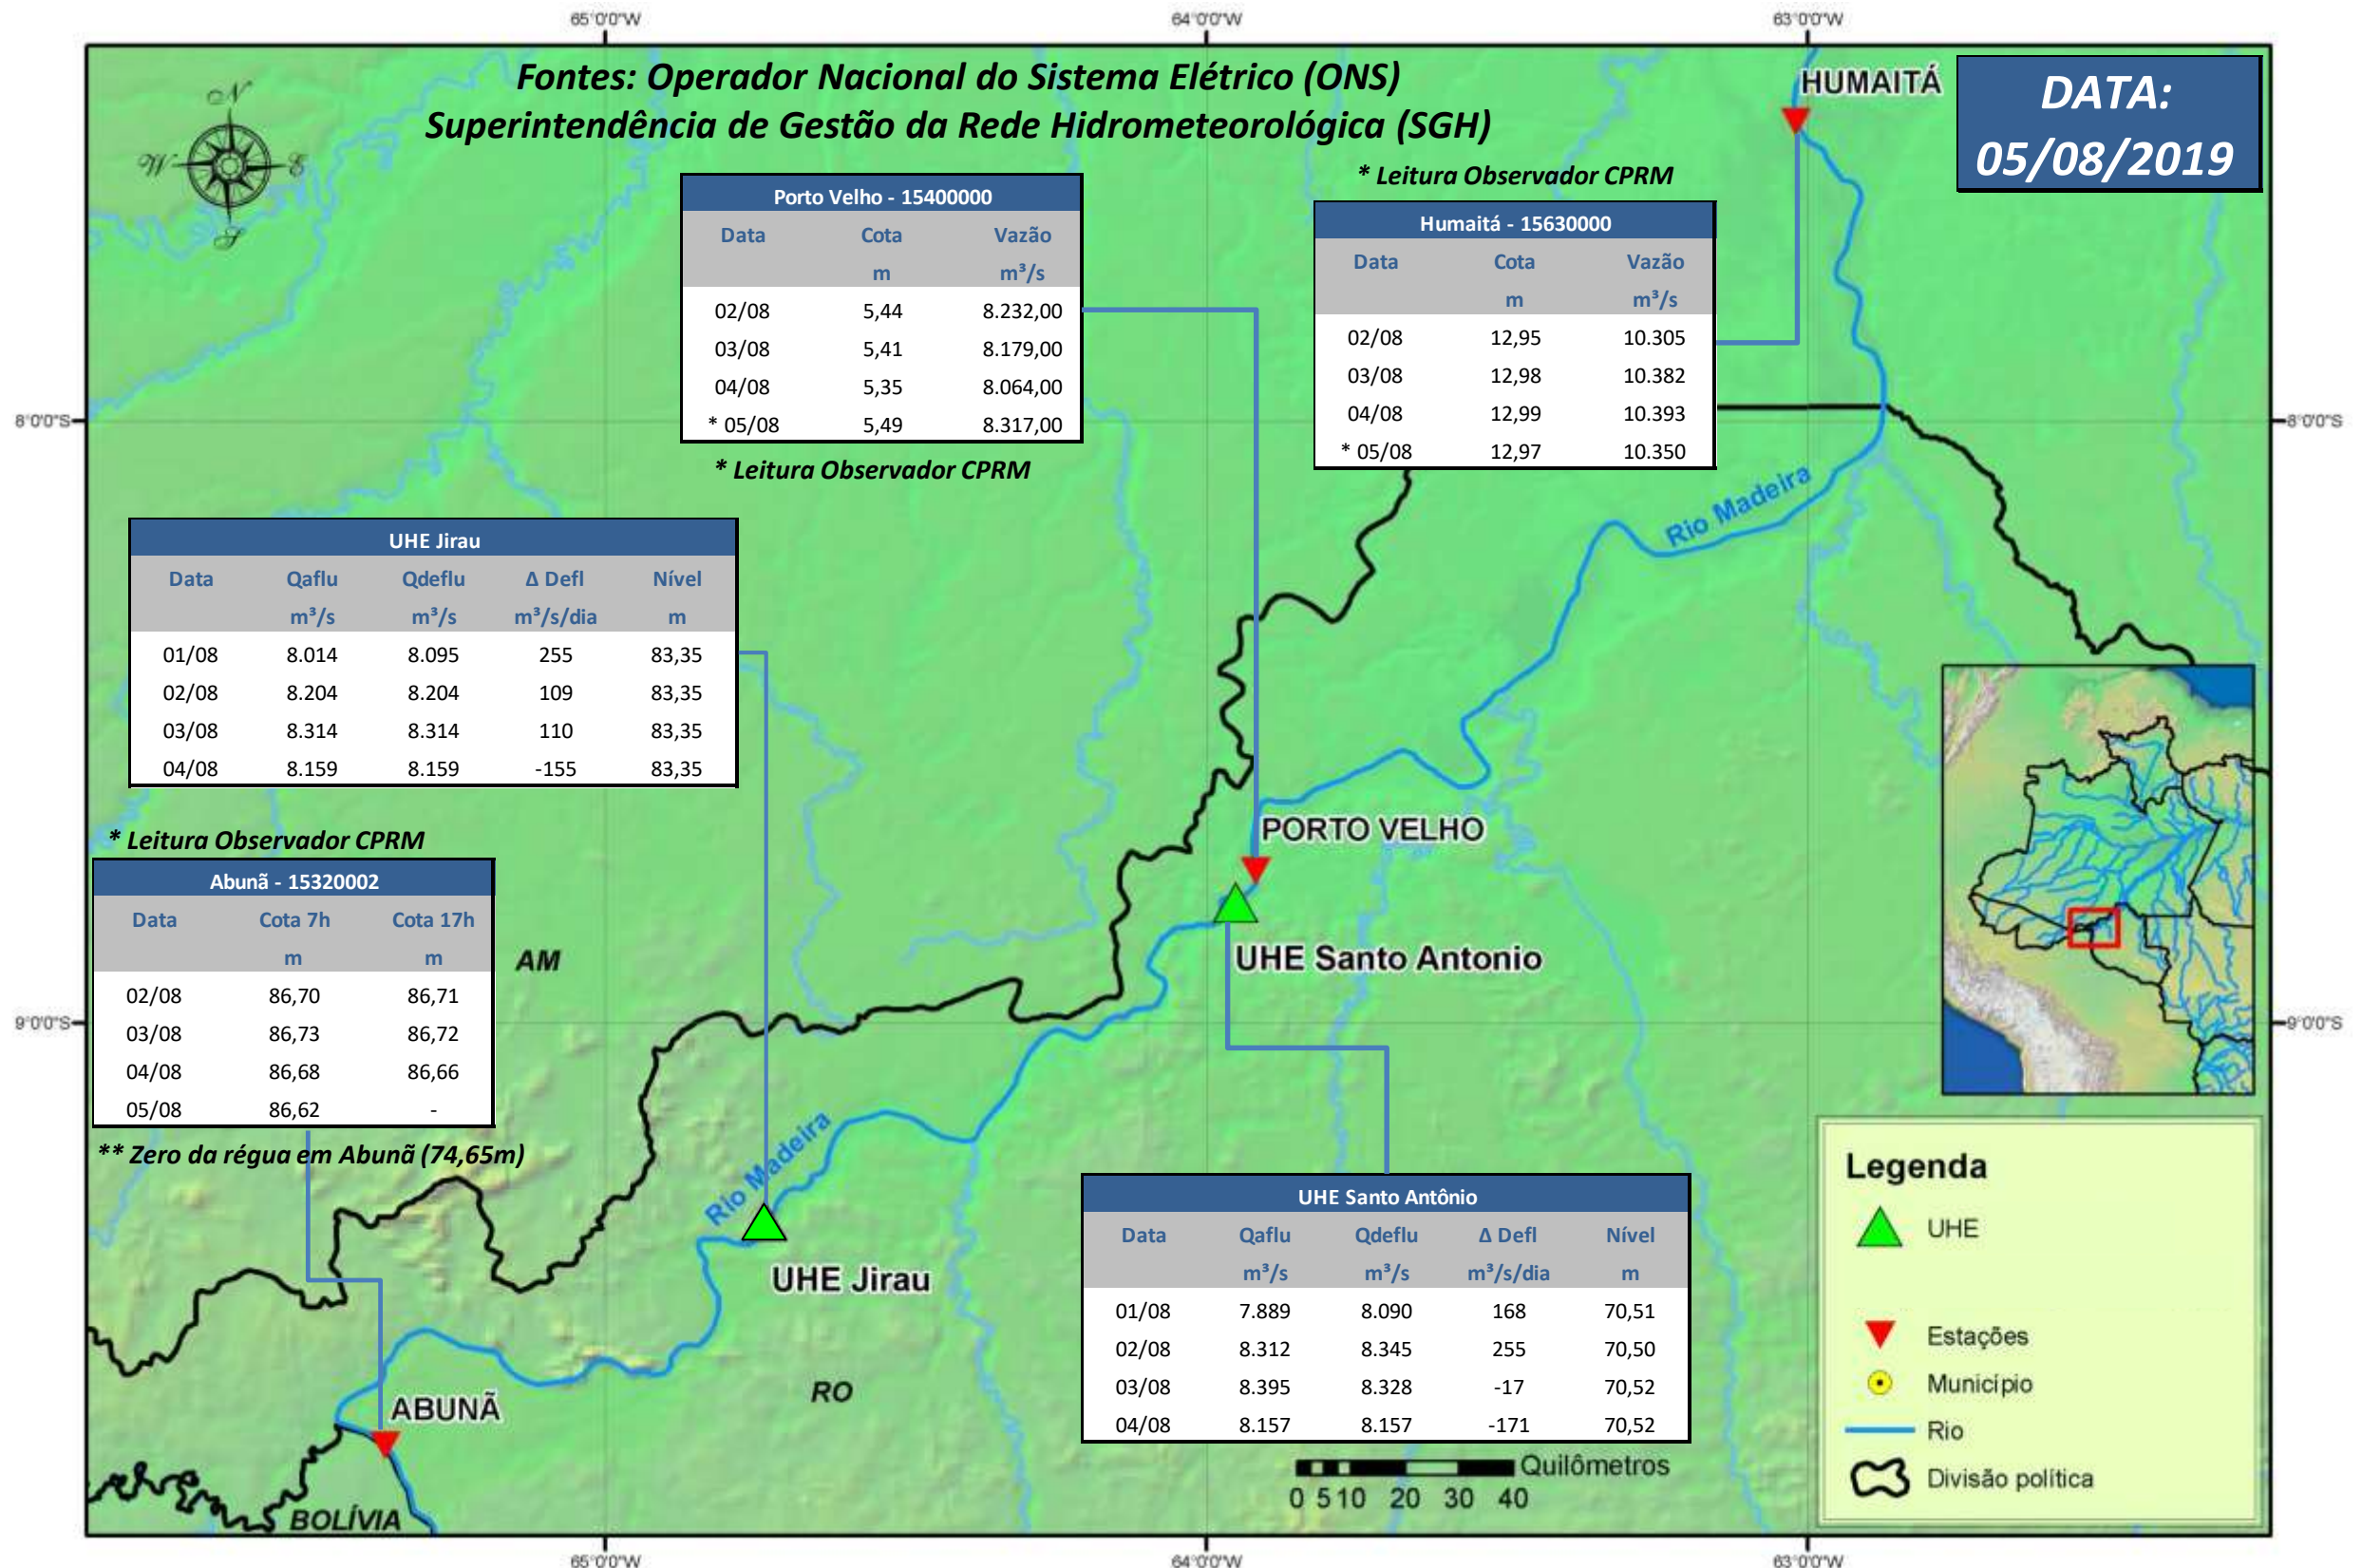

SALA DE SITUAÇÃO

Boletim de acompanhamento da Bacia do Rio Madeira

Para dados mais atualizados das estações fluviométricas acesse: [Telemetria ANA](#)

SALA DE SITUAÇÃO

Boletim de acompanhamento da Bacia do Rio Madeira

UHE Jirau Vazão Natural - 1967-2018 (Permanências diárias)