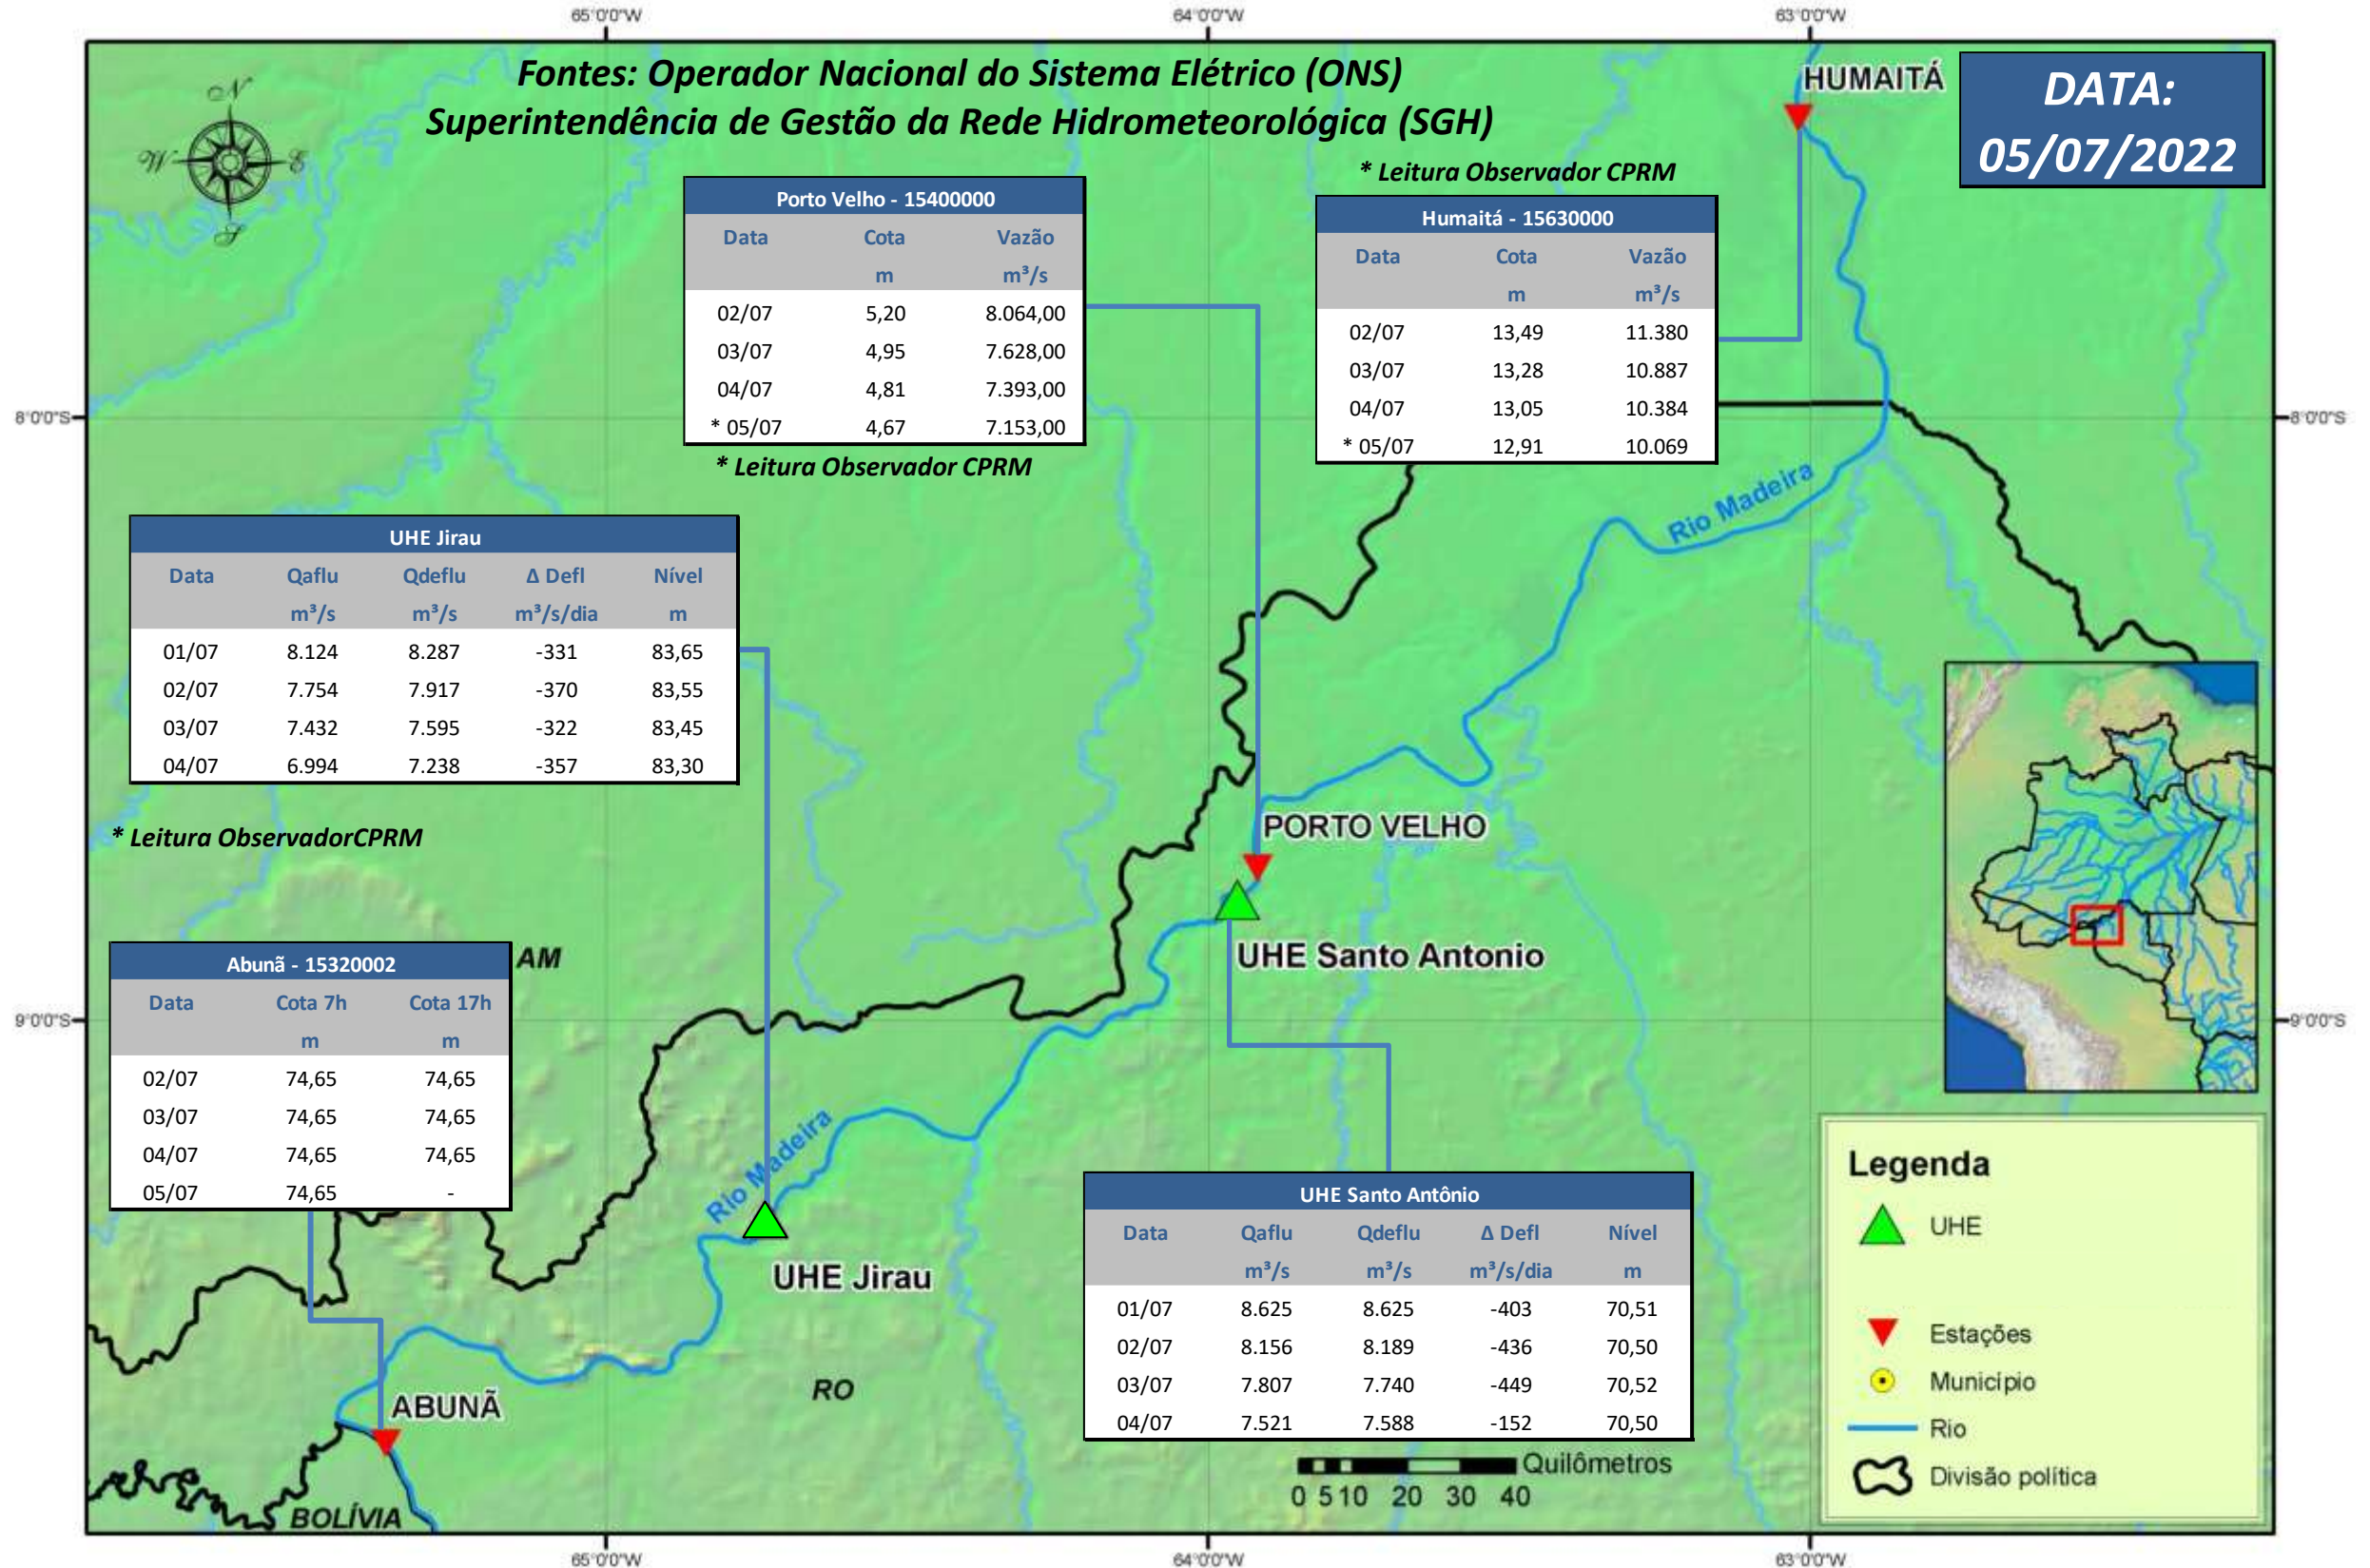

SALA DE SITUAÇÃO

Boletim de acompanhamento da Bacia do Rio Madeira

Para dados mais atualizados das estações fluviométricas acesse: [Telemetria ANA](#)

SALA DE SITUAÇÃO

Boletim de acompanhamento da Bacia do Rio Madeira

UHE Jirau

Vazão Natural - 1967-2018 (Permanências diárias)