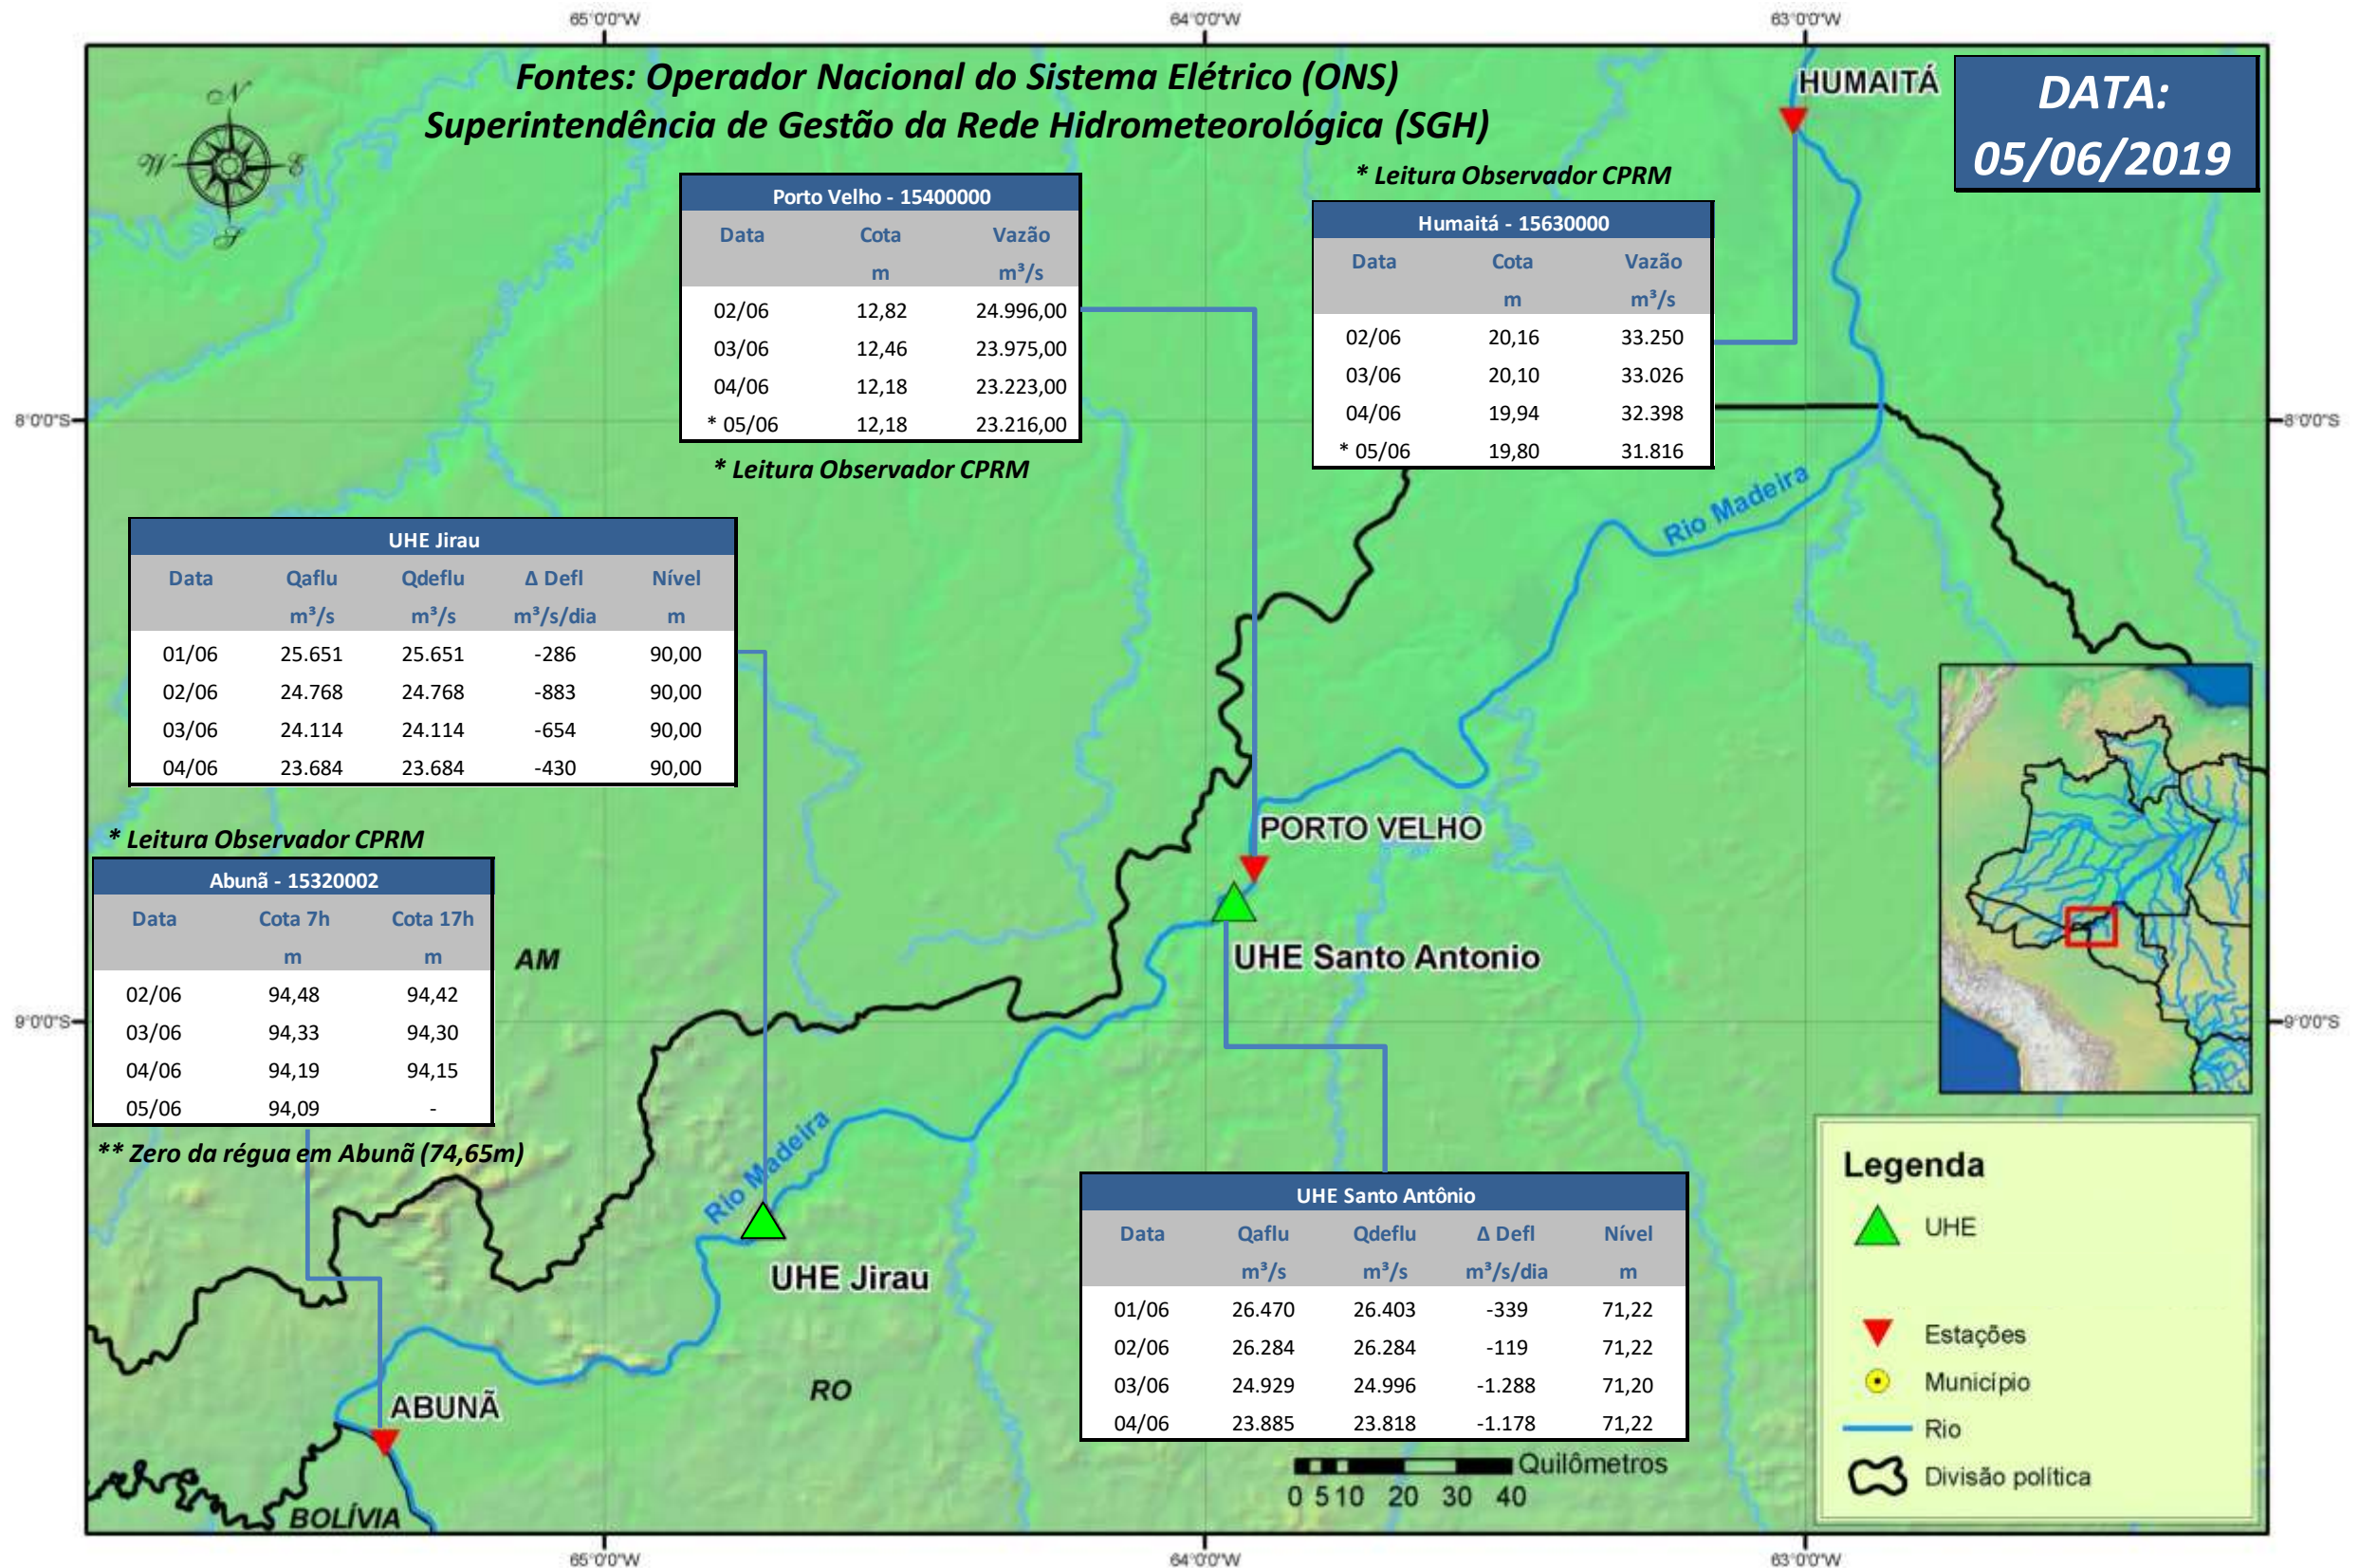

SALA DE SITUAÇÃO

Boletim de acompanhamento da Bacia do Rio Madeira

Para dados mais atualizados das estações fluviométricas acesse: [Telemetria ANA](#)

SALA DE SITUAÇÃO

Boletim de acompanhamento da Bacia do Rio Madeira

UHE Jirau Vazão Natural - 1967-2018 (Permanências diárias)