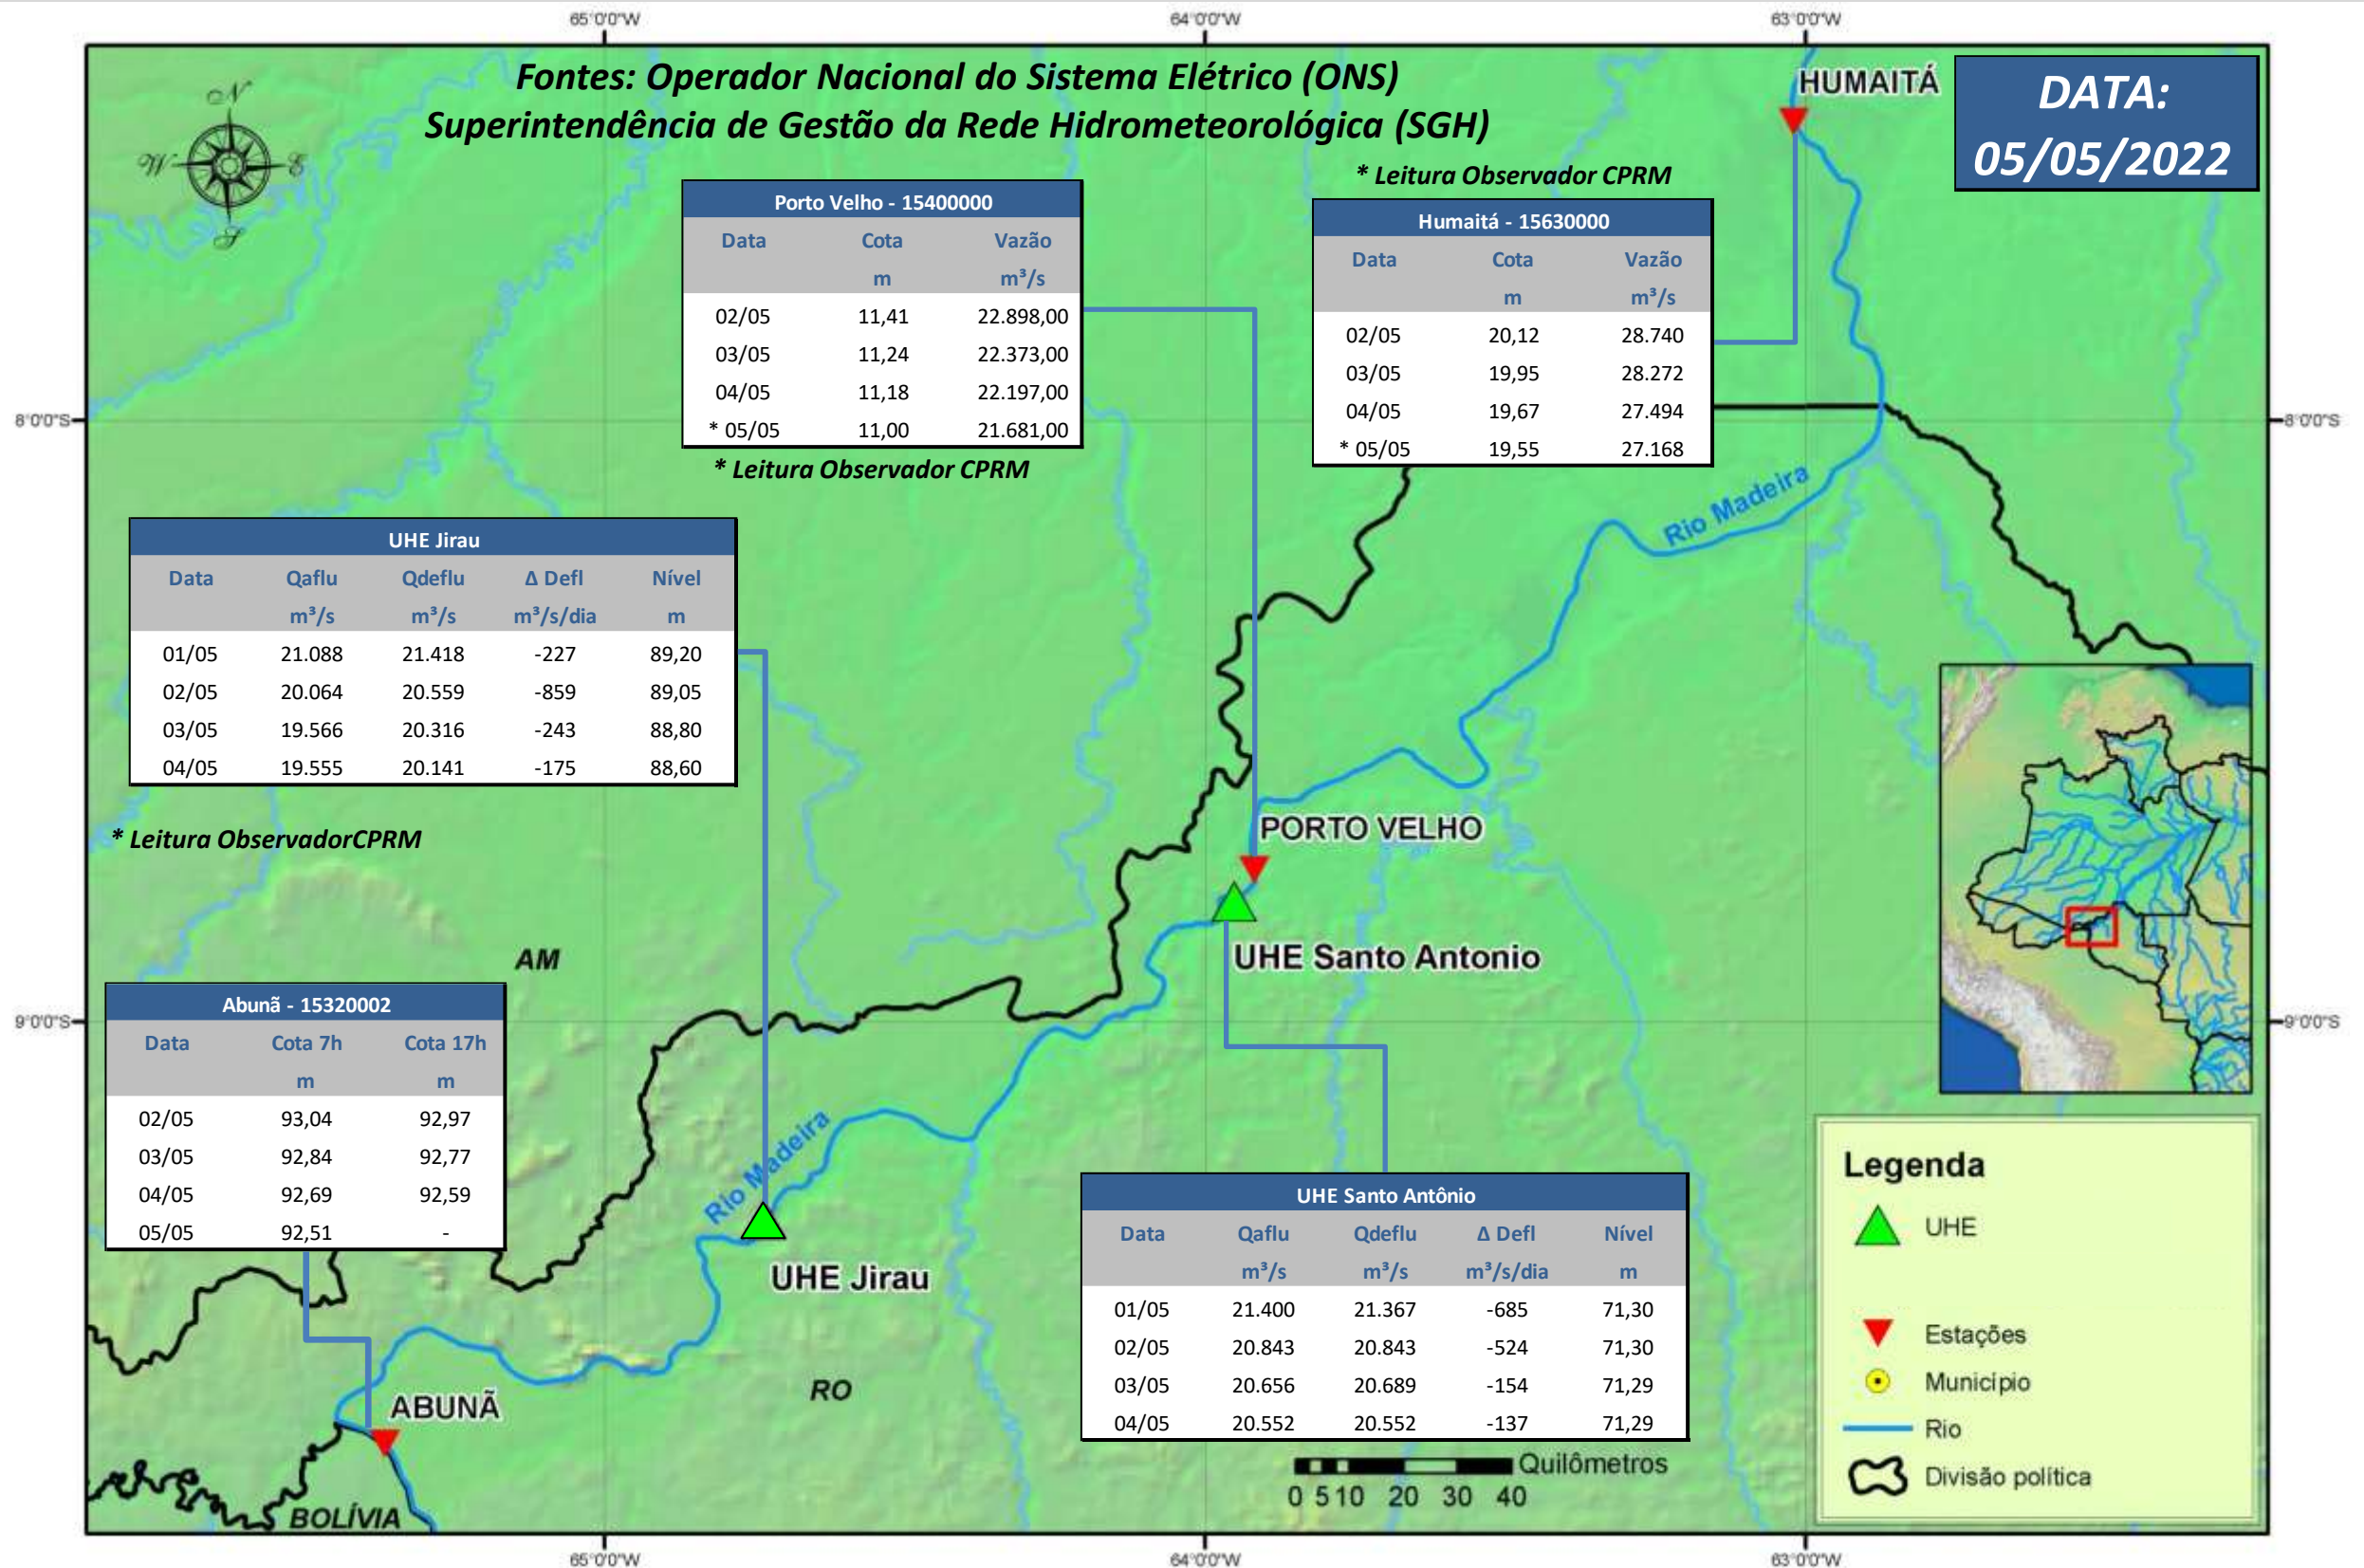

SALA DE SITUAÇÃO

Boletim de acompanhamento da Bacia do Rio Madeira

Para dados mais atualizados das estações fluviométricas acesse: [Telemetria ANA](#)

SALA DE SITUAÇÃO

Boletim de acompanhamento da Bacia do Rio Madeira

UHE Jirau Vazão Natural - 1967-2018 (Permanências diárias)