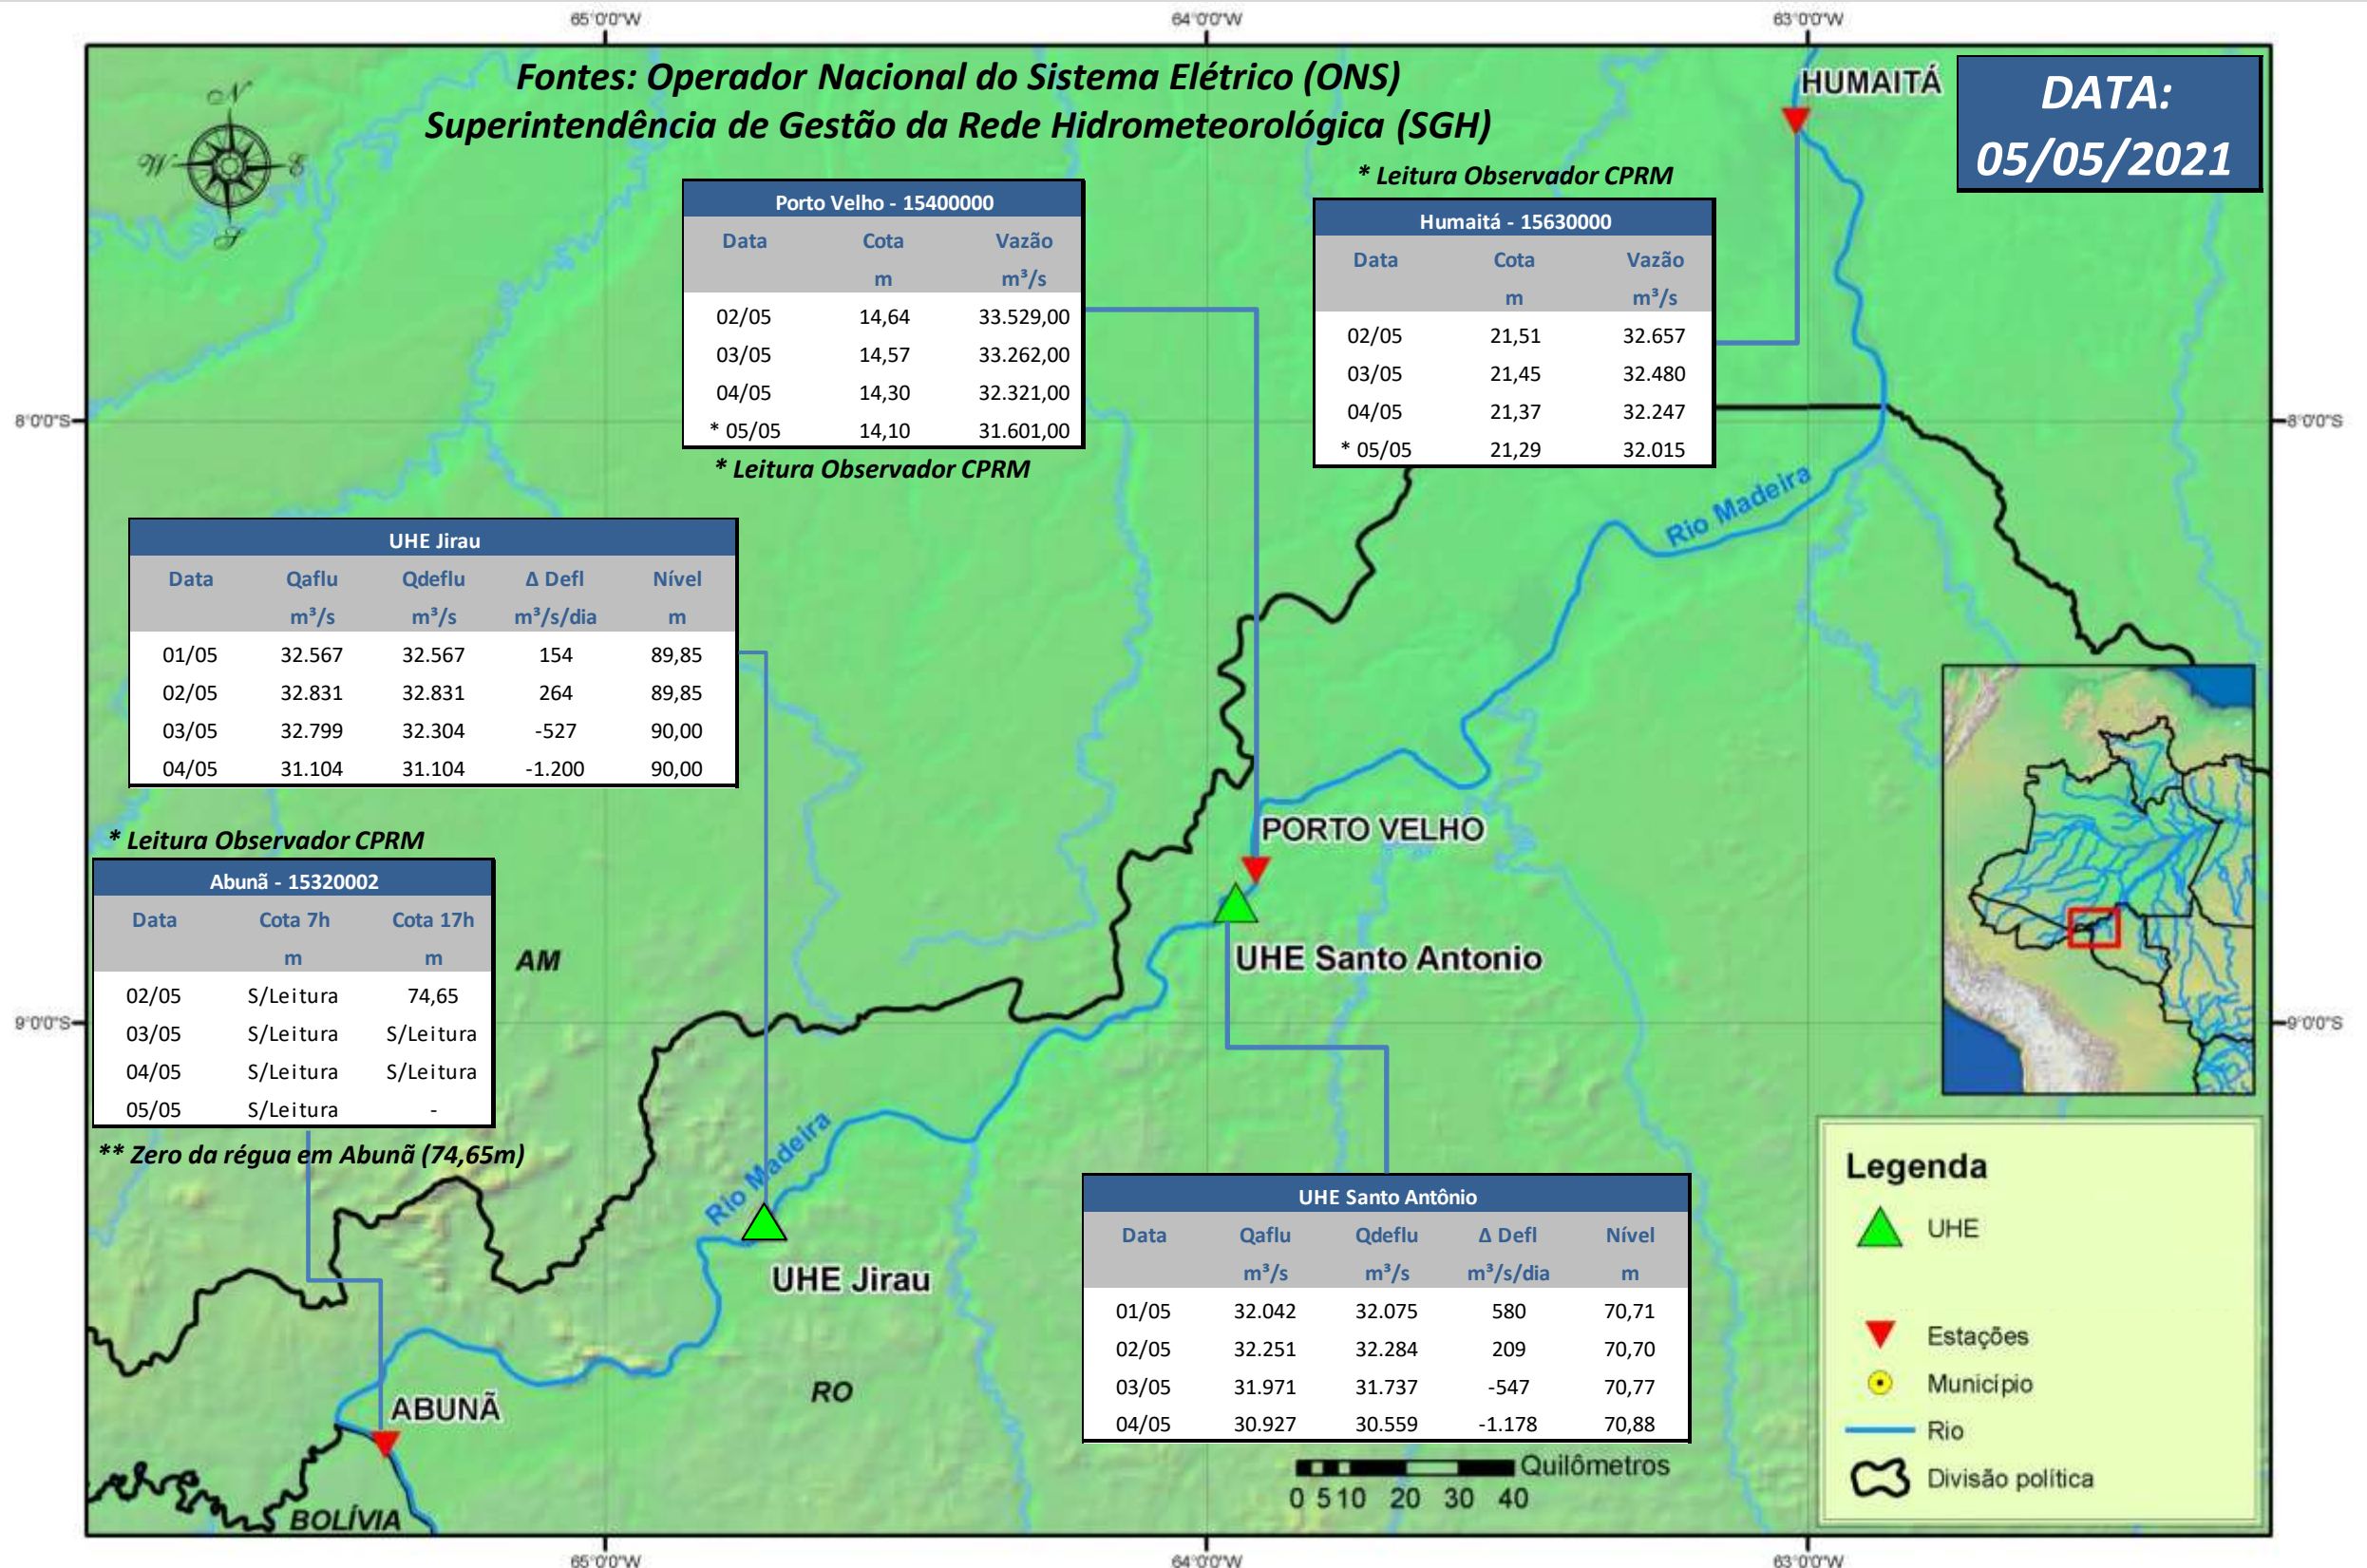

SALA DE SITUAÇÃO

Boletim de acompanhamento da Bacia do Rio Madeira

Para dados mais atualizados das estações fluviométricas acesse: [Telemetria ANA](#)

UHE Jirau Vazão Natural - 1967-2018 (Permanências diárias)