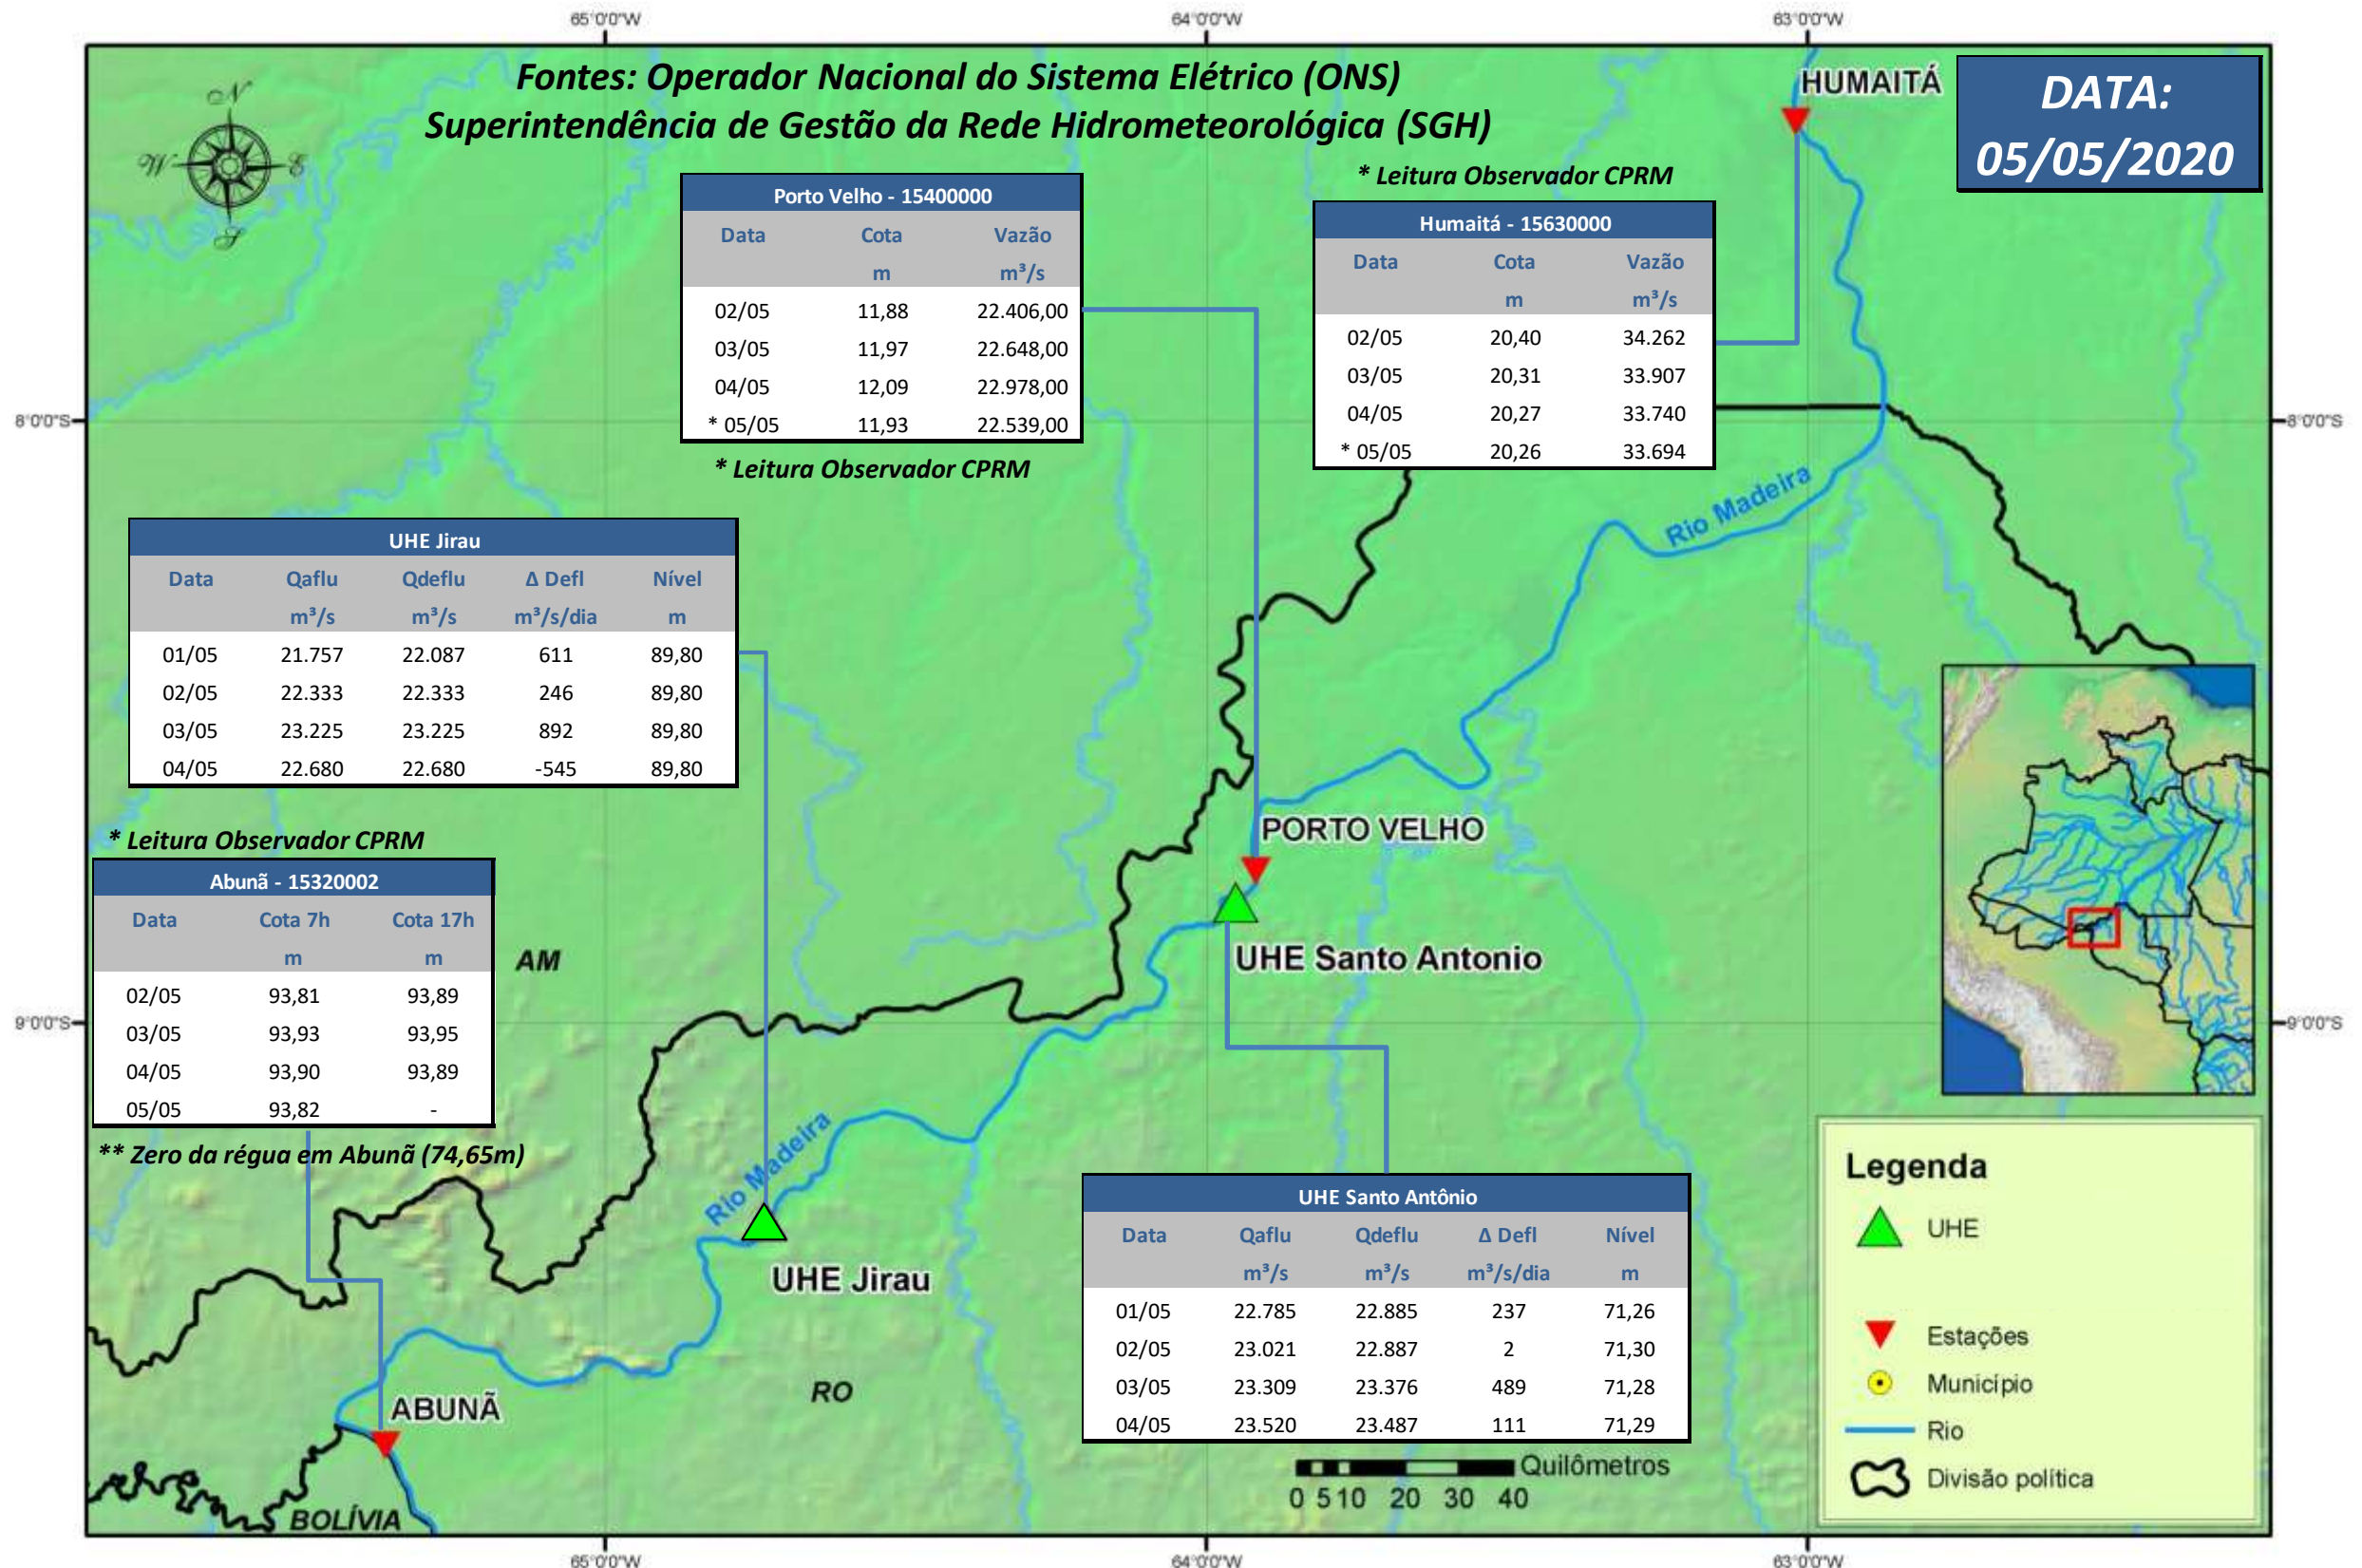

SALA DE SITUAÇÃO

Boletim de acompanhamento da Bacia do Rio Madeira

Para dados mais atualizados das estações fluviométricas acesse: [Telemetria ANA](#)

SALA DE SITUAÇÃO

Boletim de acompanhamento da Bacia do Rio Madeira

UHE Jirau Vazão Natural - 1967-2018 (Permanências diárias)