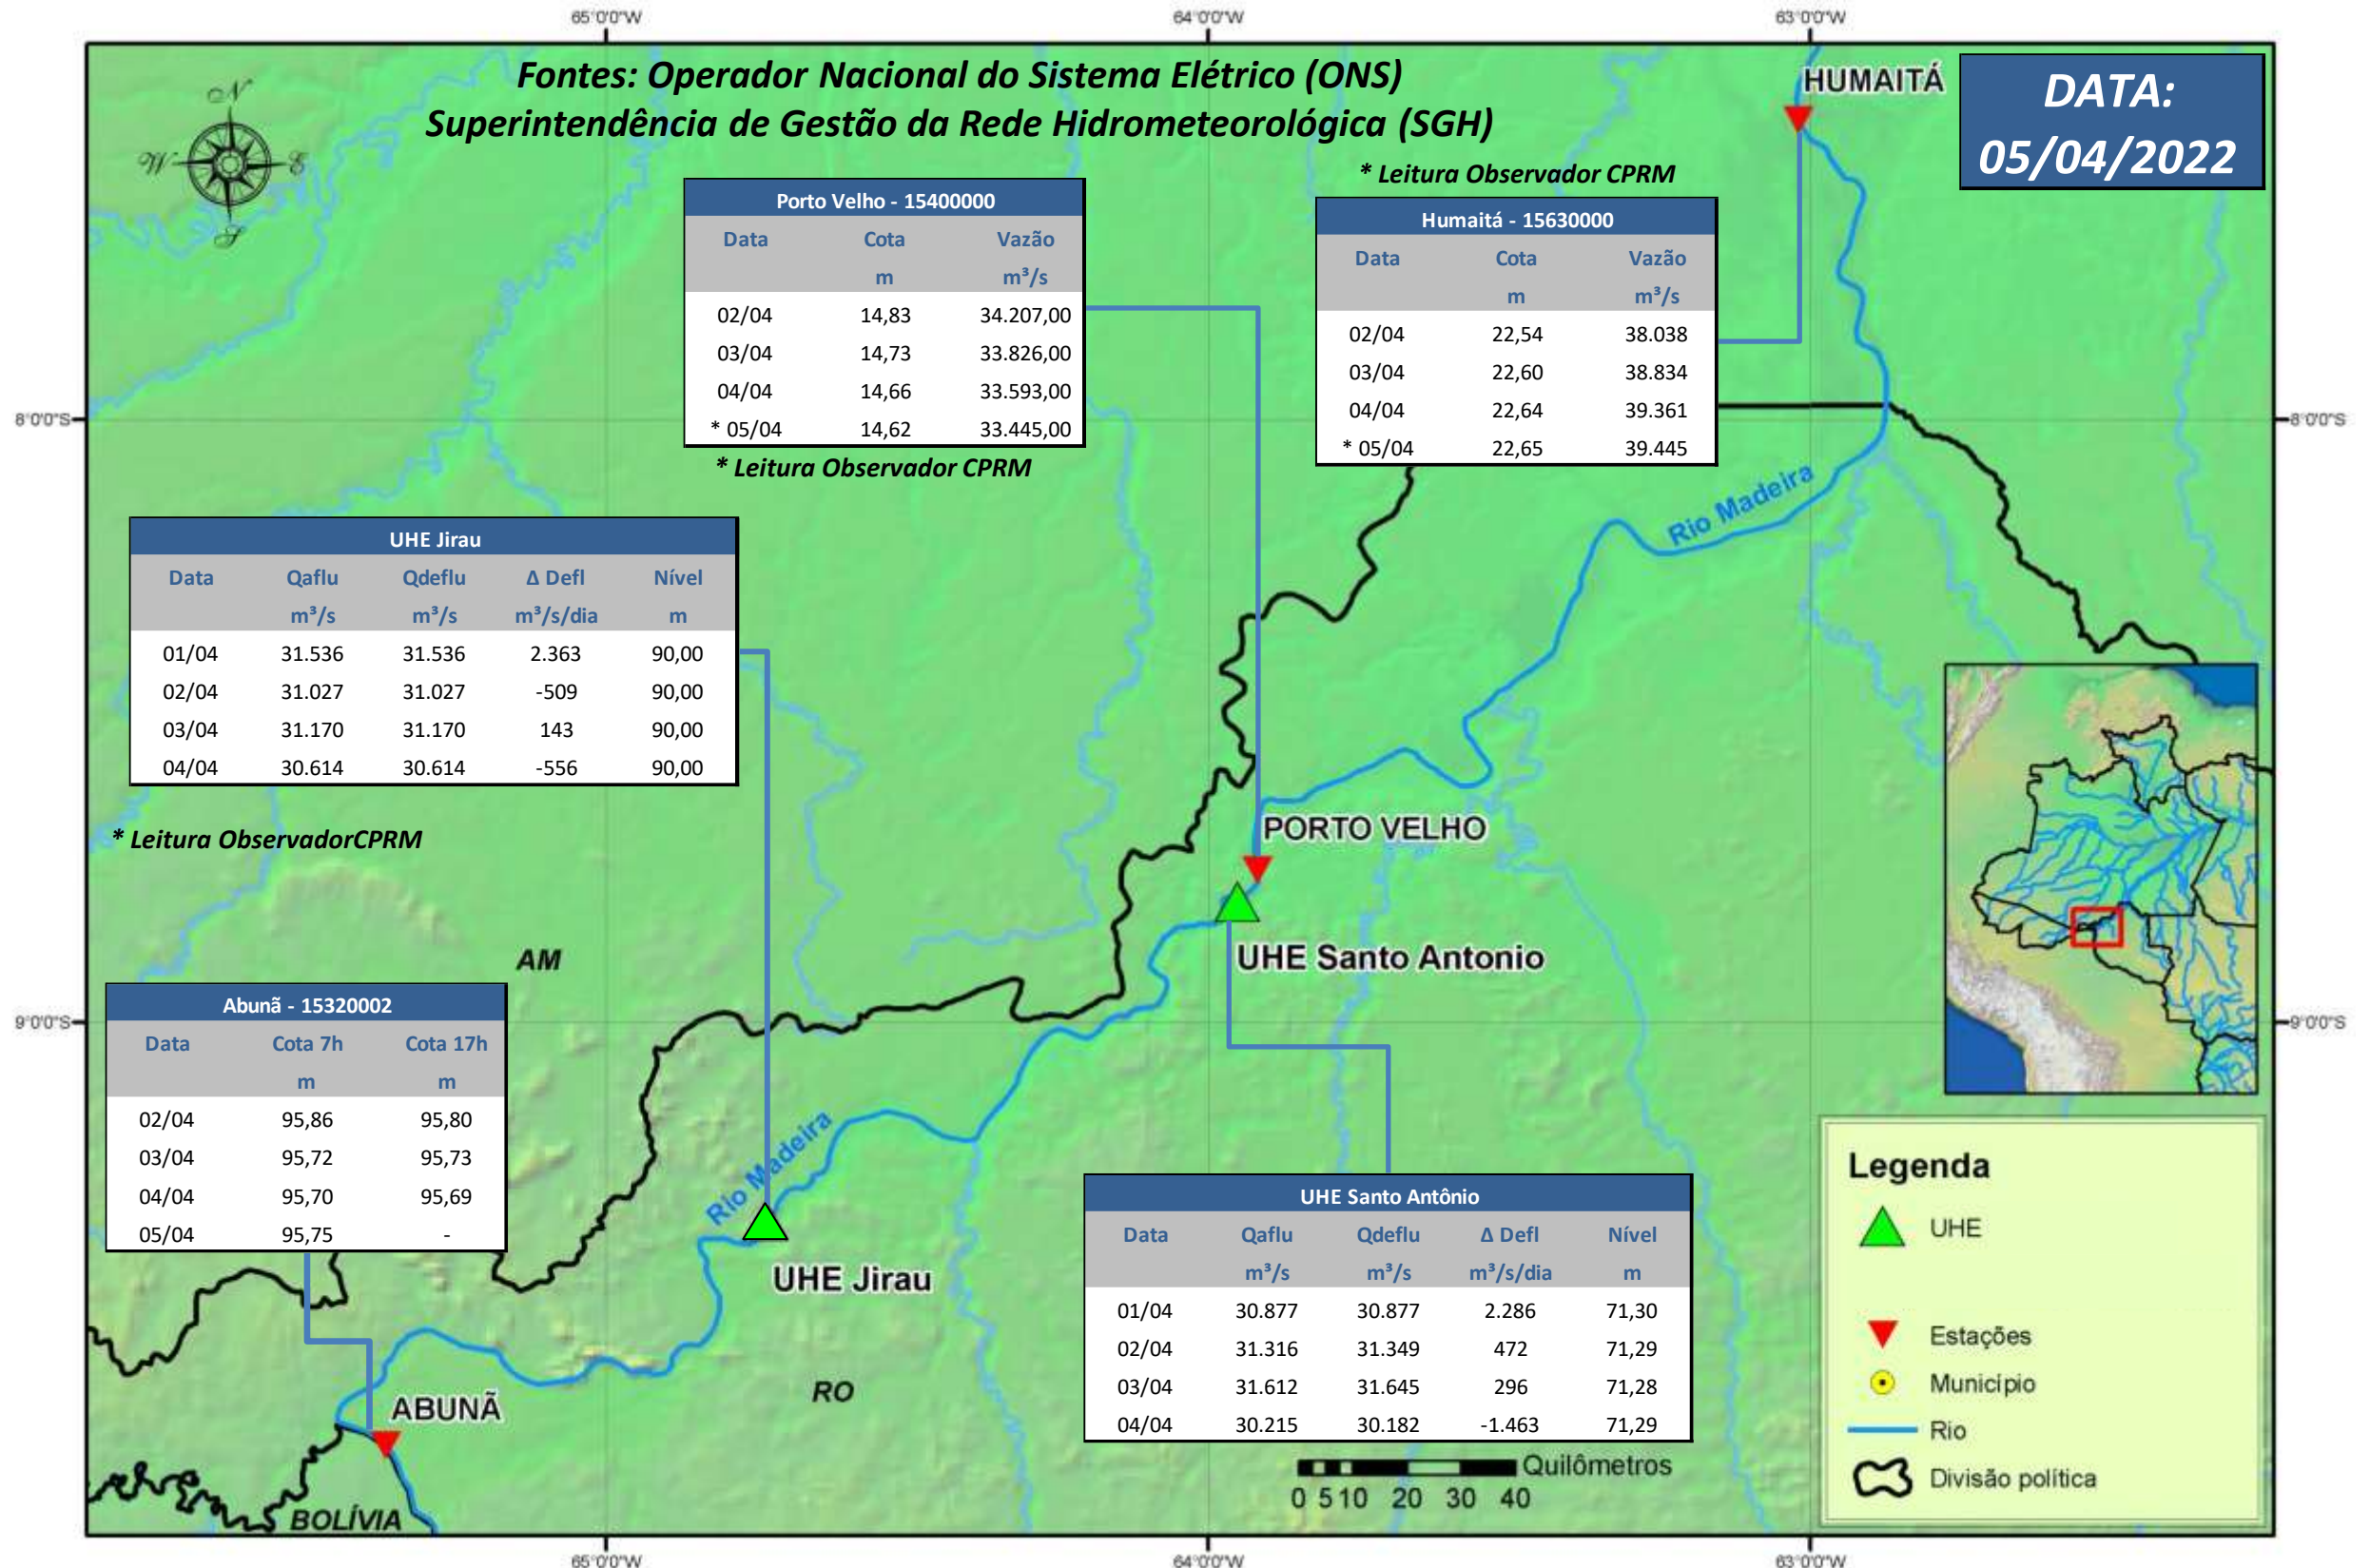

SALA DE SITUAÇÃO

Boletim de acompanhamento da Bacia do Rio Madeira

Para dados mais atualizados das estações fluviométricas acesse: [Telemetria ANA](#)

SALA DE SITUAÇÃO

Boletim de acompanhamento da Bacia do Rio Madeira

UHE Jirau Vazão Natural - 1967-2018 (Permanências diárias)