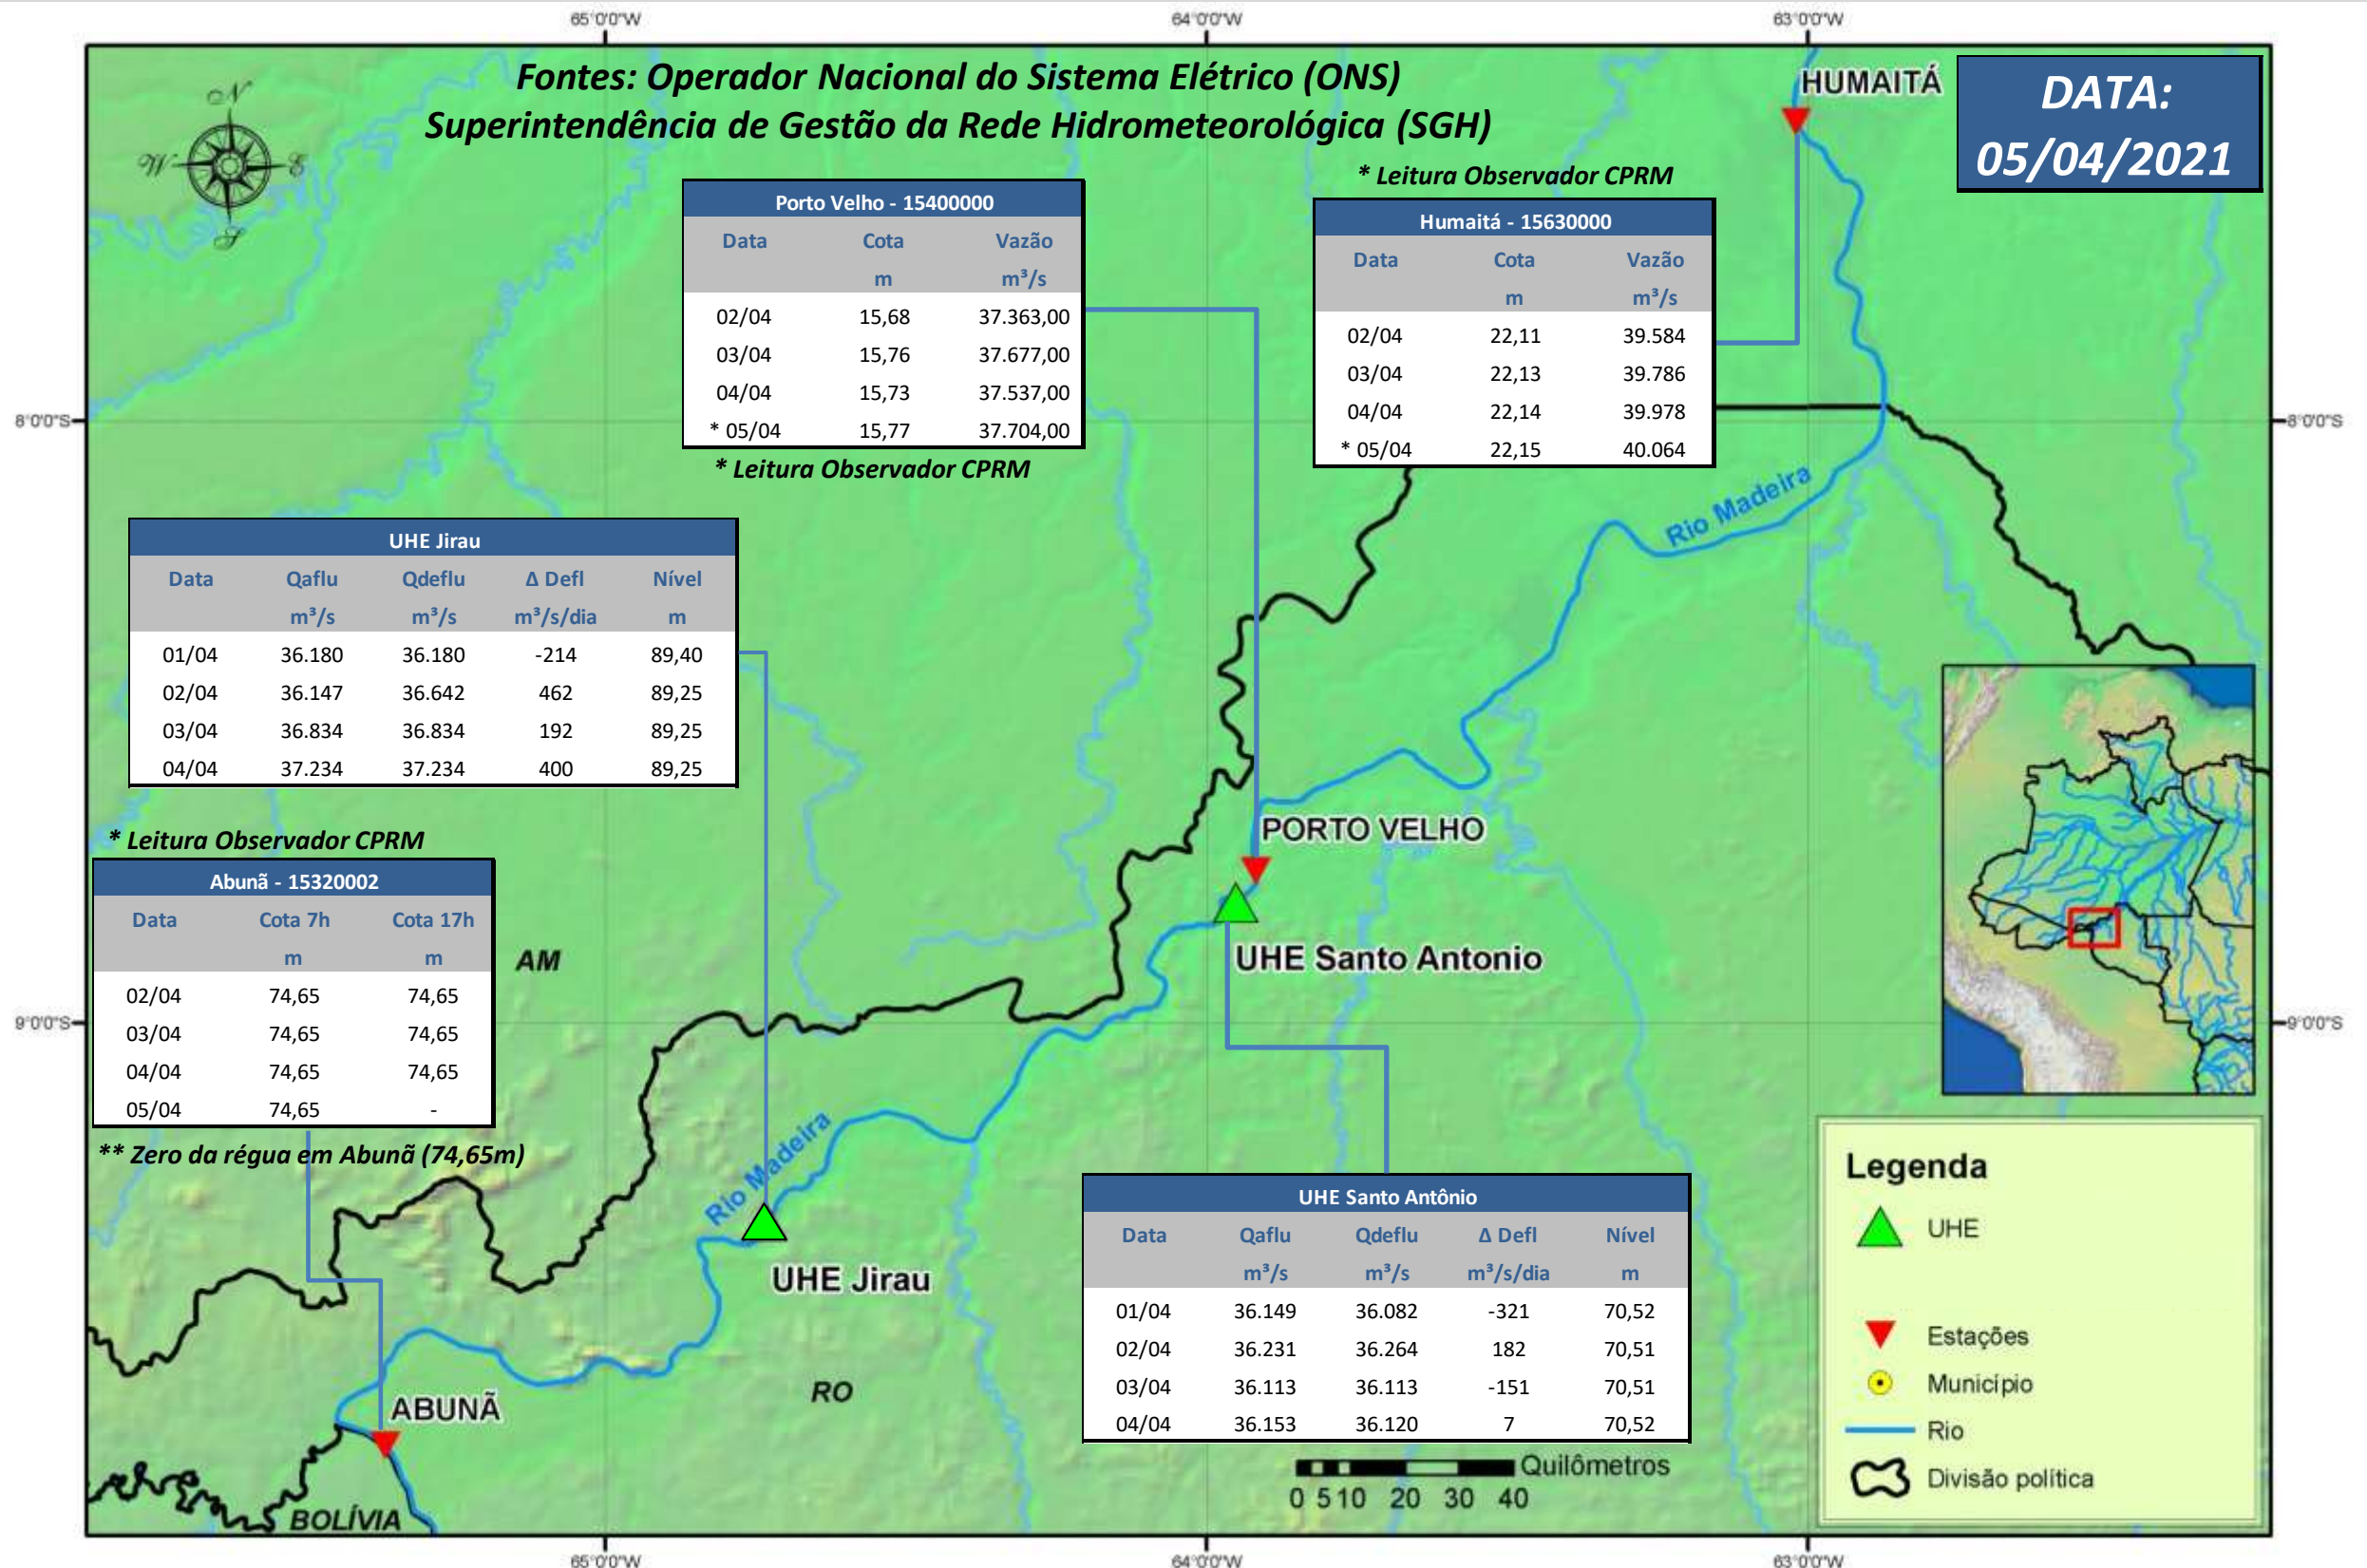

SALA DE SITUAÇÃO

Boletim de acompanhamento da Bacia do Rio Madeira

Para dados mais atualizados das estações fluviométricas acesse: [Telemetria ANA](#)

UHE Jirau Vazão Natural - 1967-2018 (Permanências diárias)