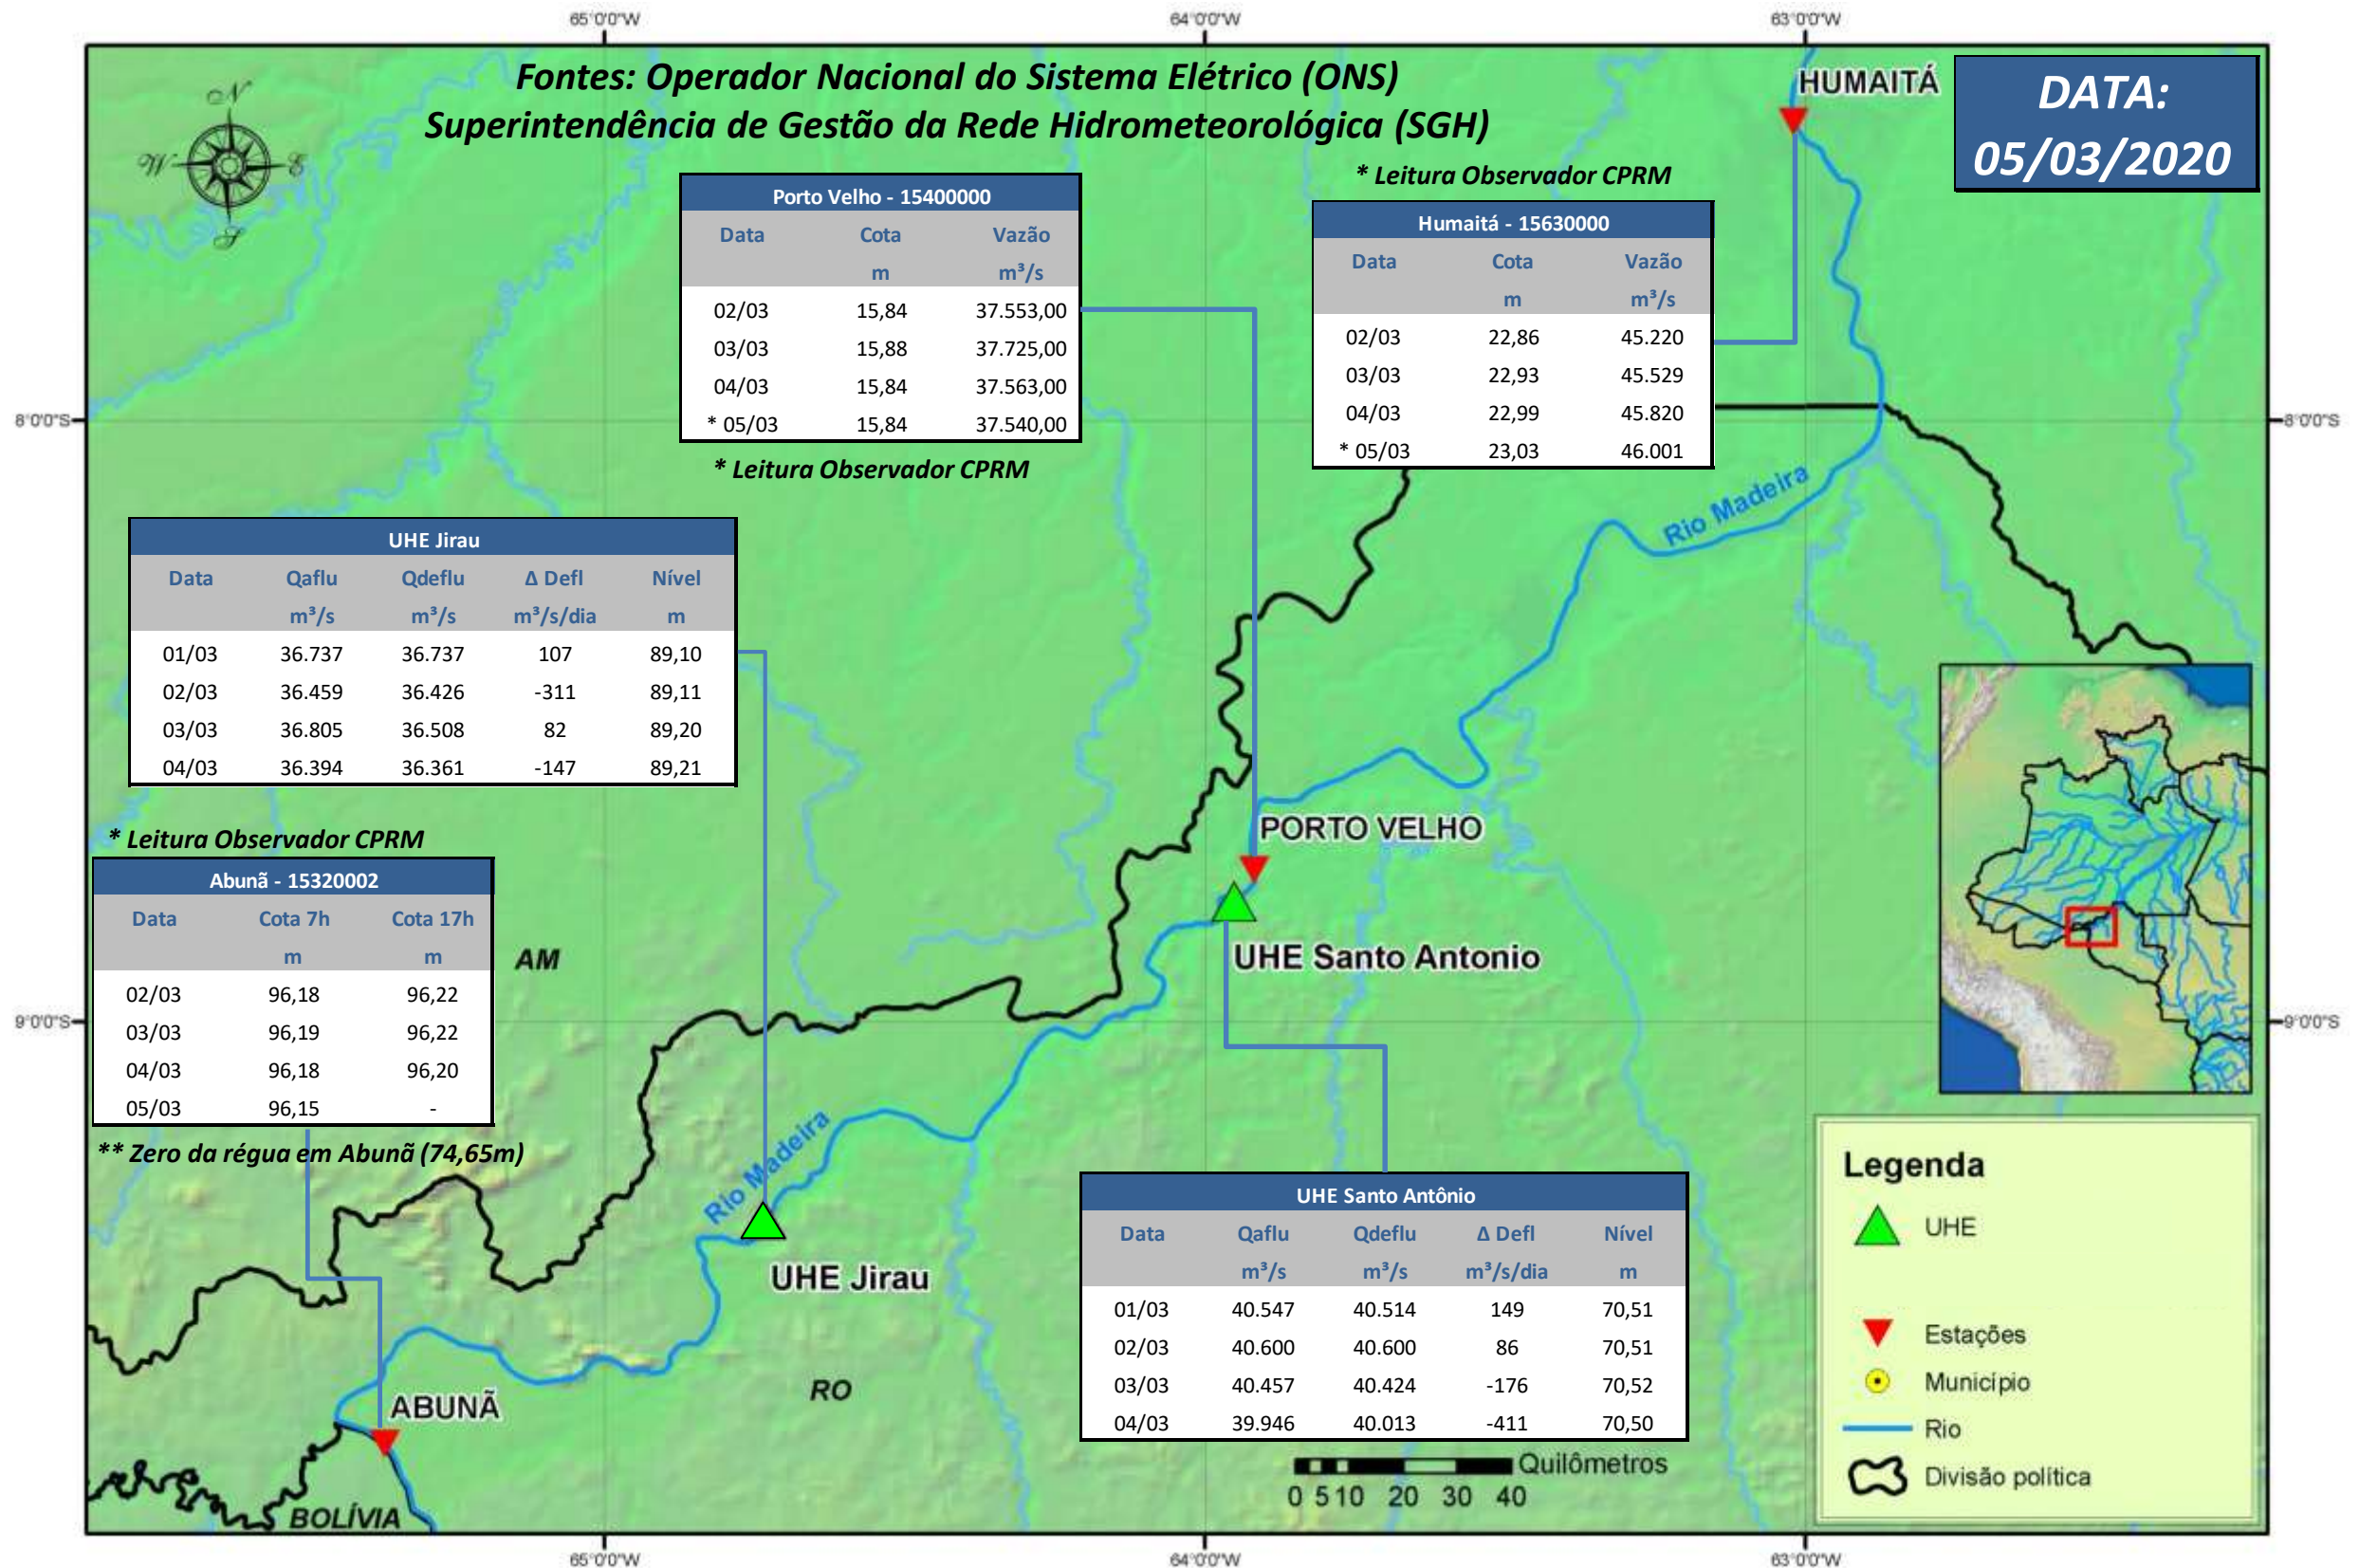

SALA DE SITUAÇÃO

Boletim de acompanhamento da Bacia do Rio Madeira

Para dados mais atualizados das estações fluviométricas acesse: [Telemetria ANA](#)

SALA DE SITUAÇÃO

Boletim de acompanhamento da Bacia do Rio Madeira

UHE Jirau Vazão Natural - 1967-2018 (Permanências diárias)