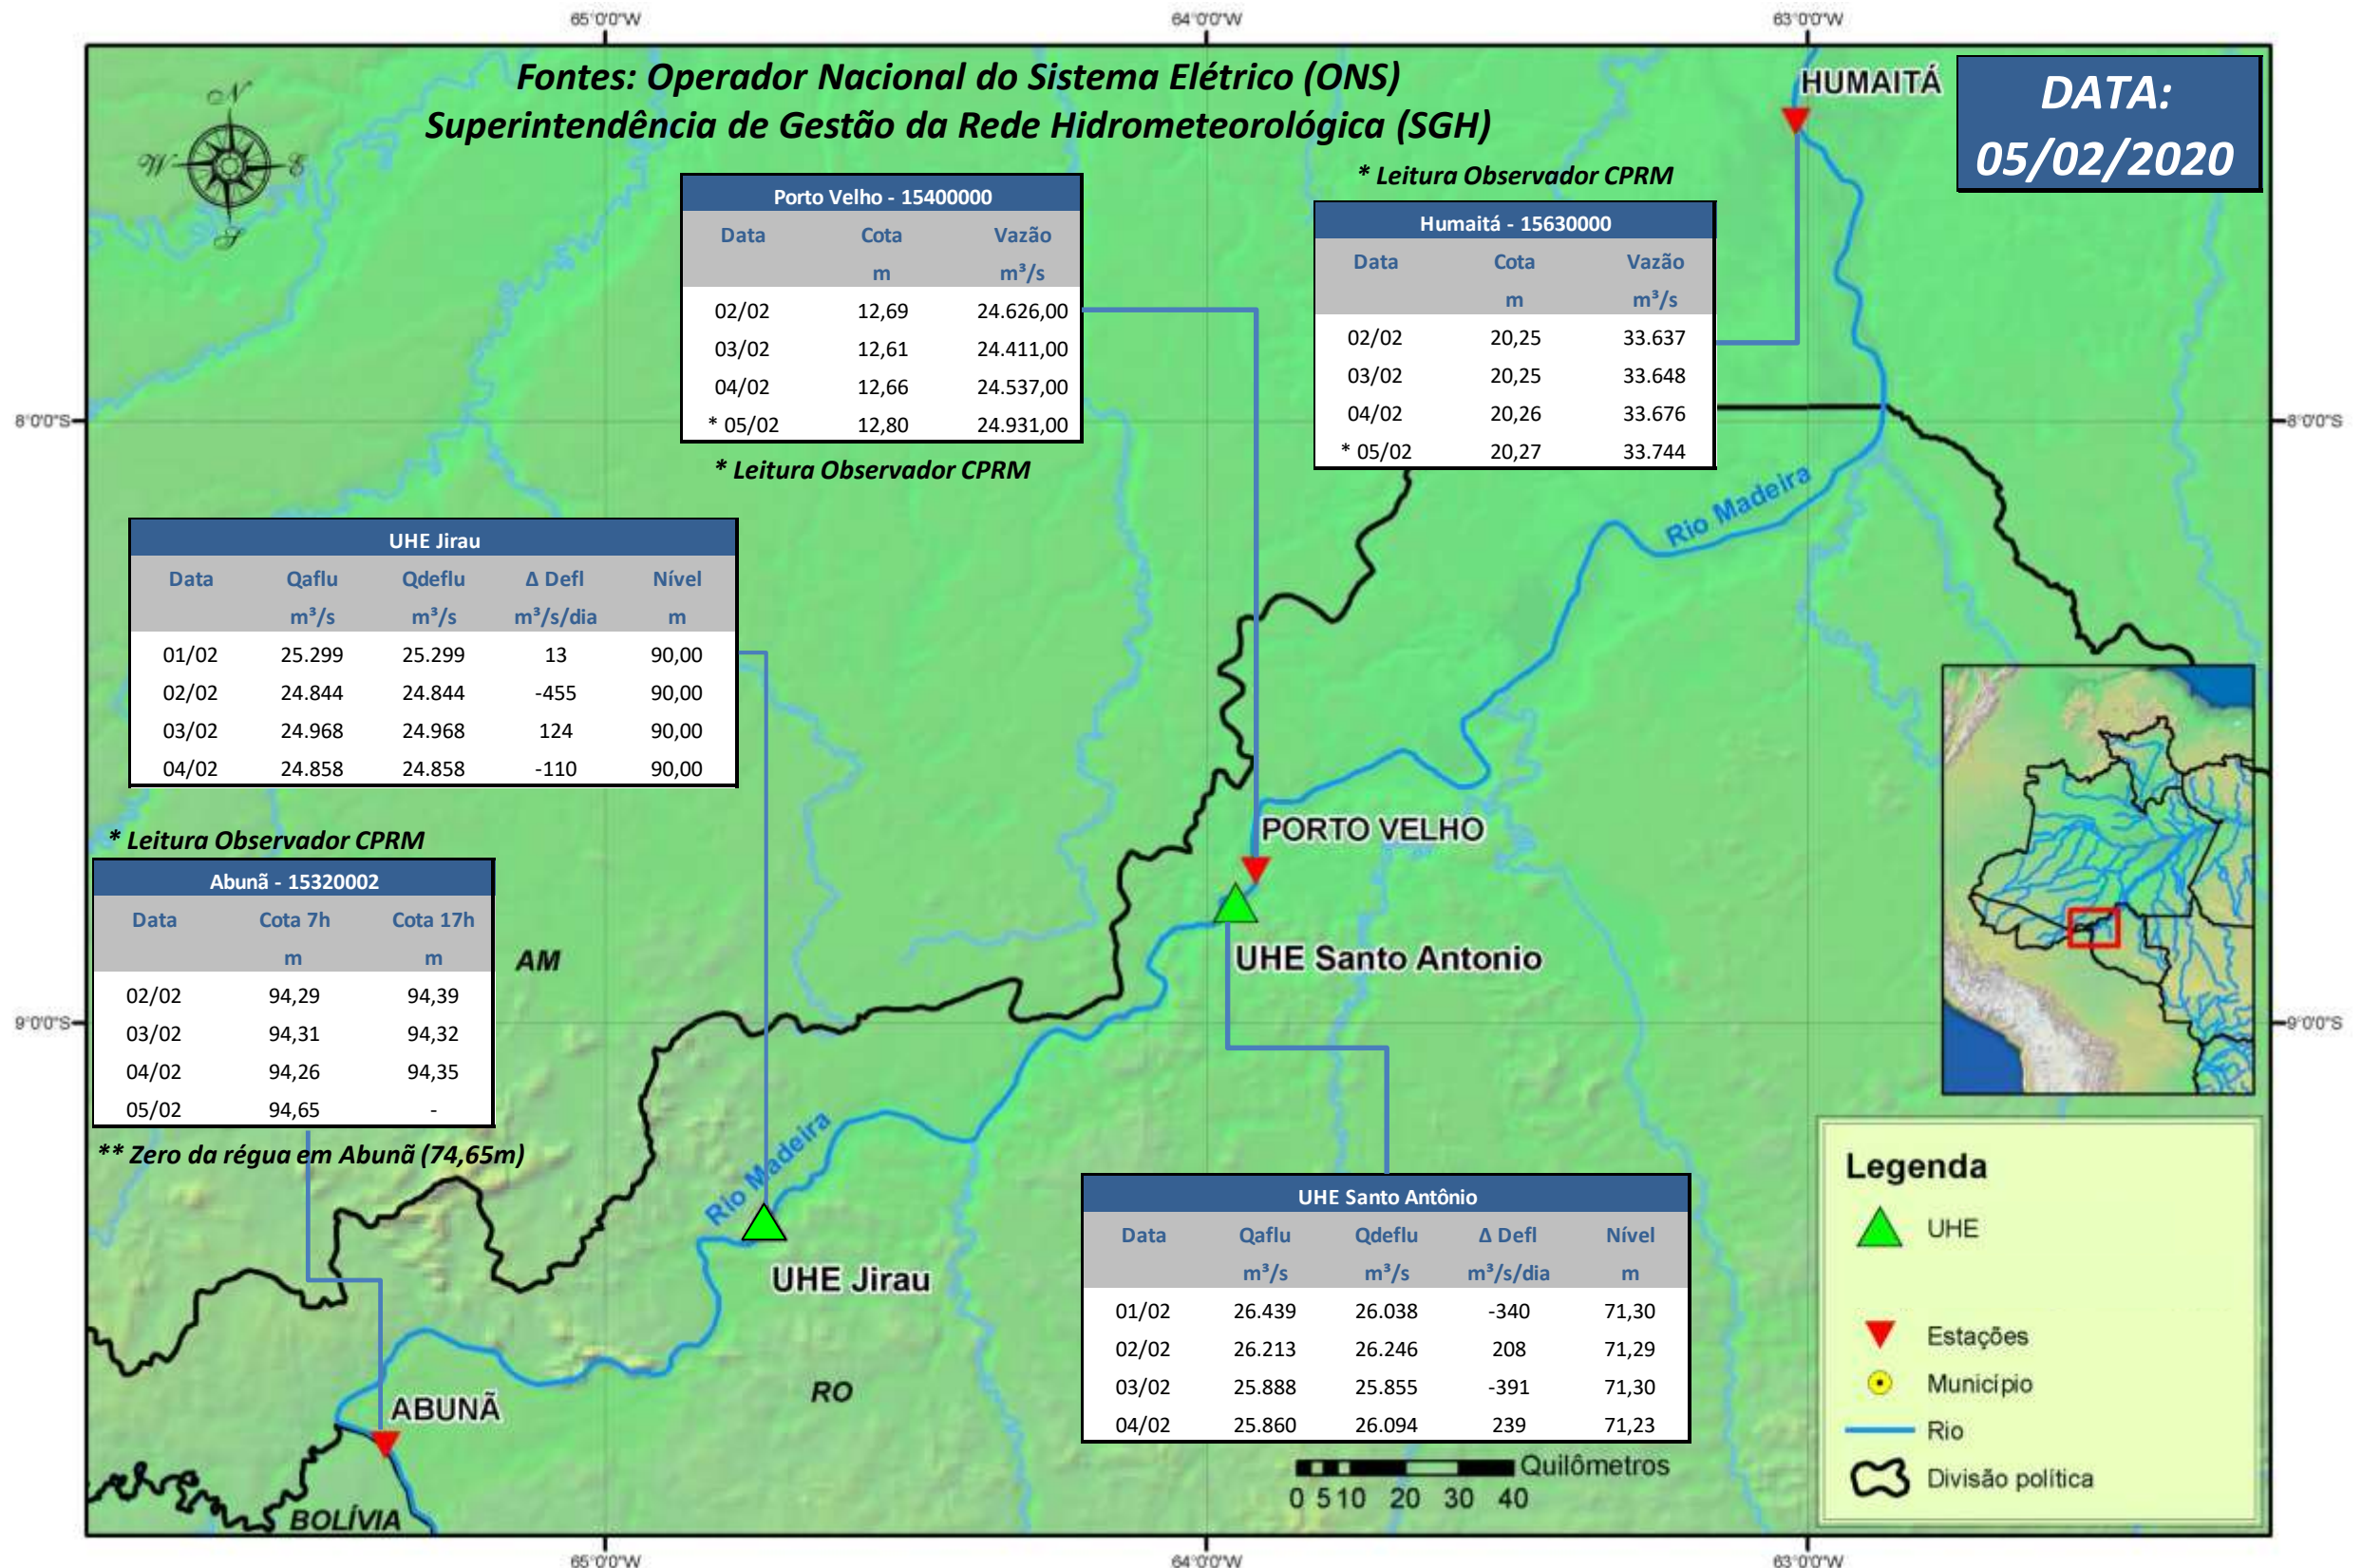

# SALA DE SITUAÇÃO

## Boletim de acompanhamento da Bacia do Rio Madeira

Para dados mais atualizados das estações fluviométricas acesse: [Telemetria ANA](#)

# SALA DE SITUAÇÃO

Boletim de acompanhamento da Bacia do Rio Madeira

## UHE Jirau Vazão Natural - 1967-2018 (Permanências diárias)