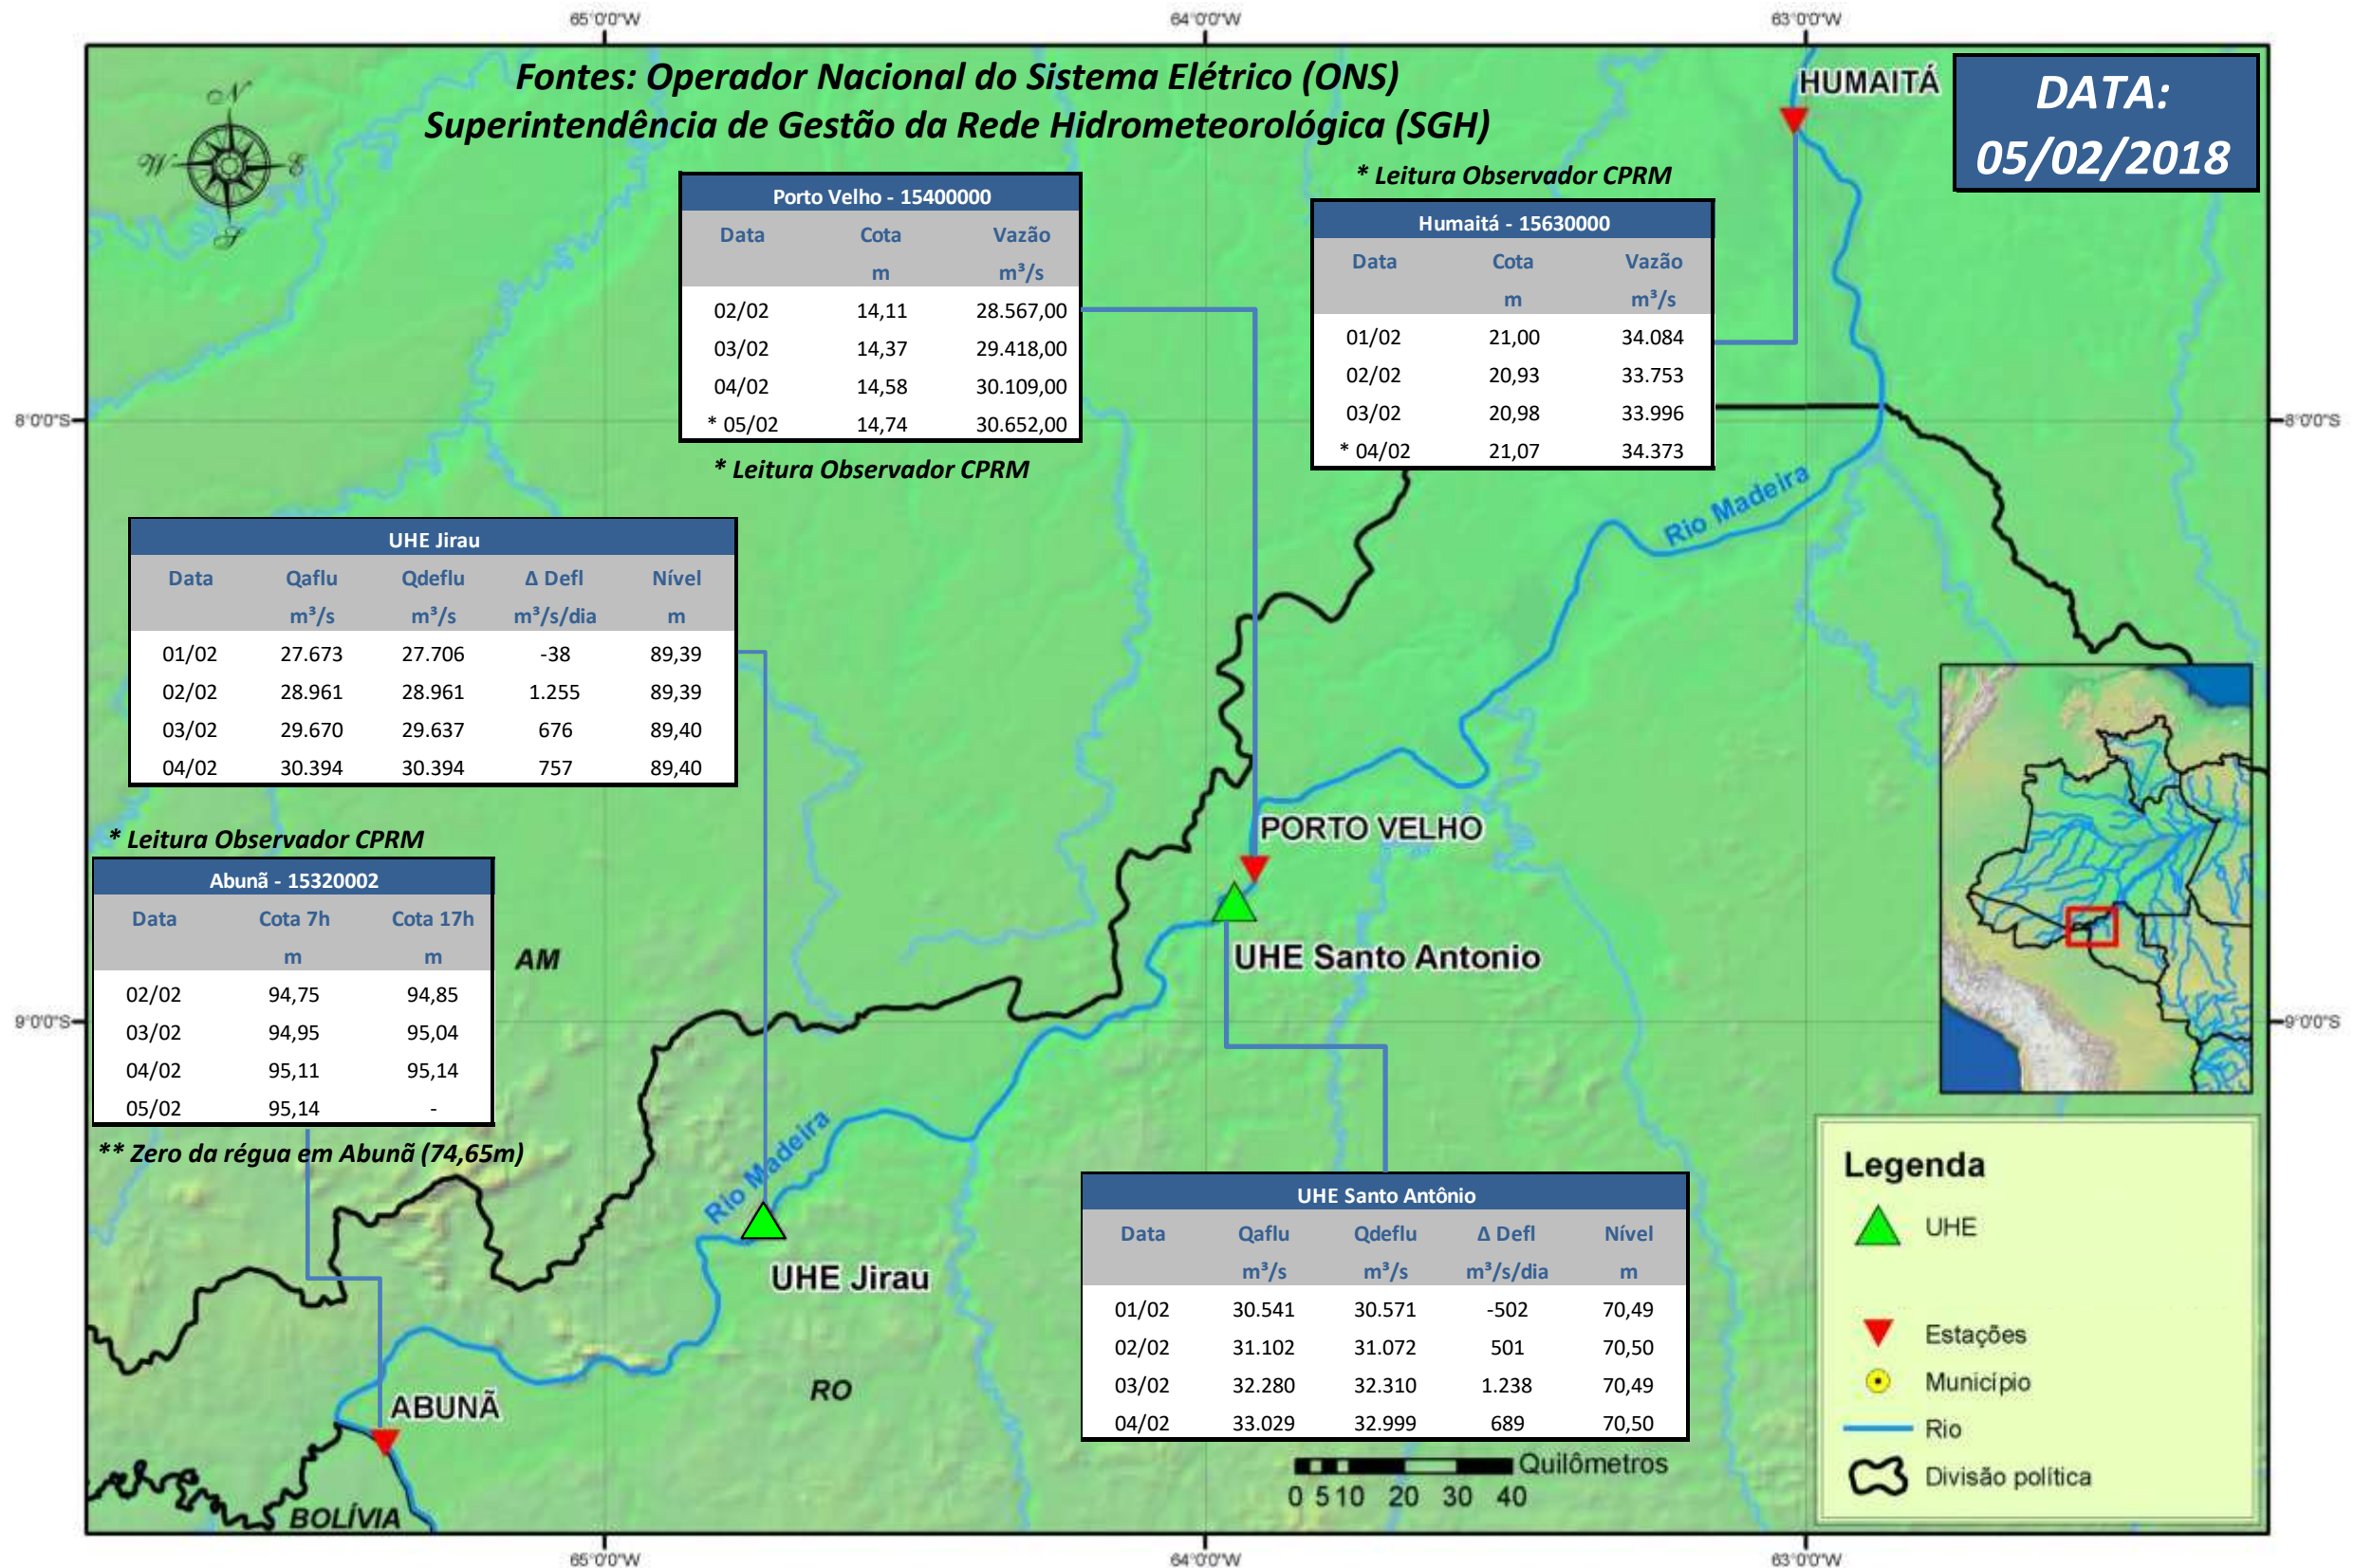

SALA DE SITUAÇÃO

Boletim de acompanhamento da Bacia do Rio Madeira

Para dados mais atualizados das estações fluviométricas acesse: [Telemetria ANA](#)

SALA DE SITUAÇÃO

Boletim de acompanhamento da Bacia do Rio Madeira

UHE Jirau Vazão Natural - 1967-2016 (Permanências diárias)