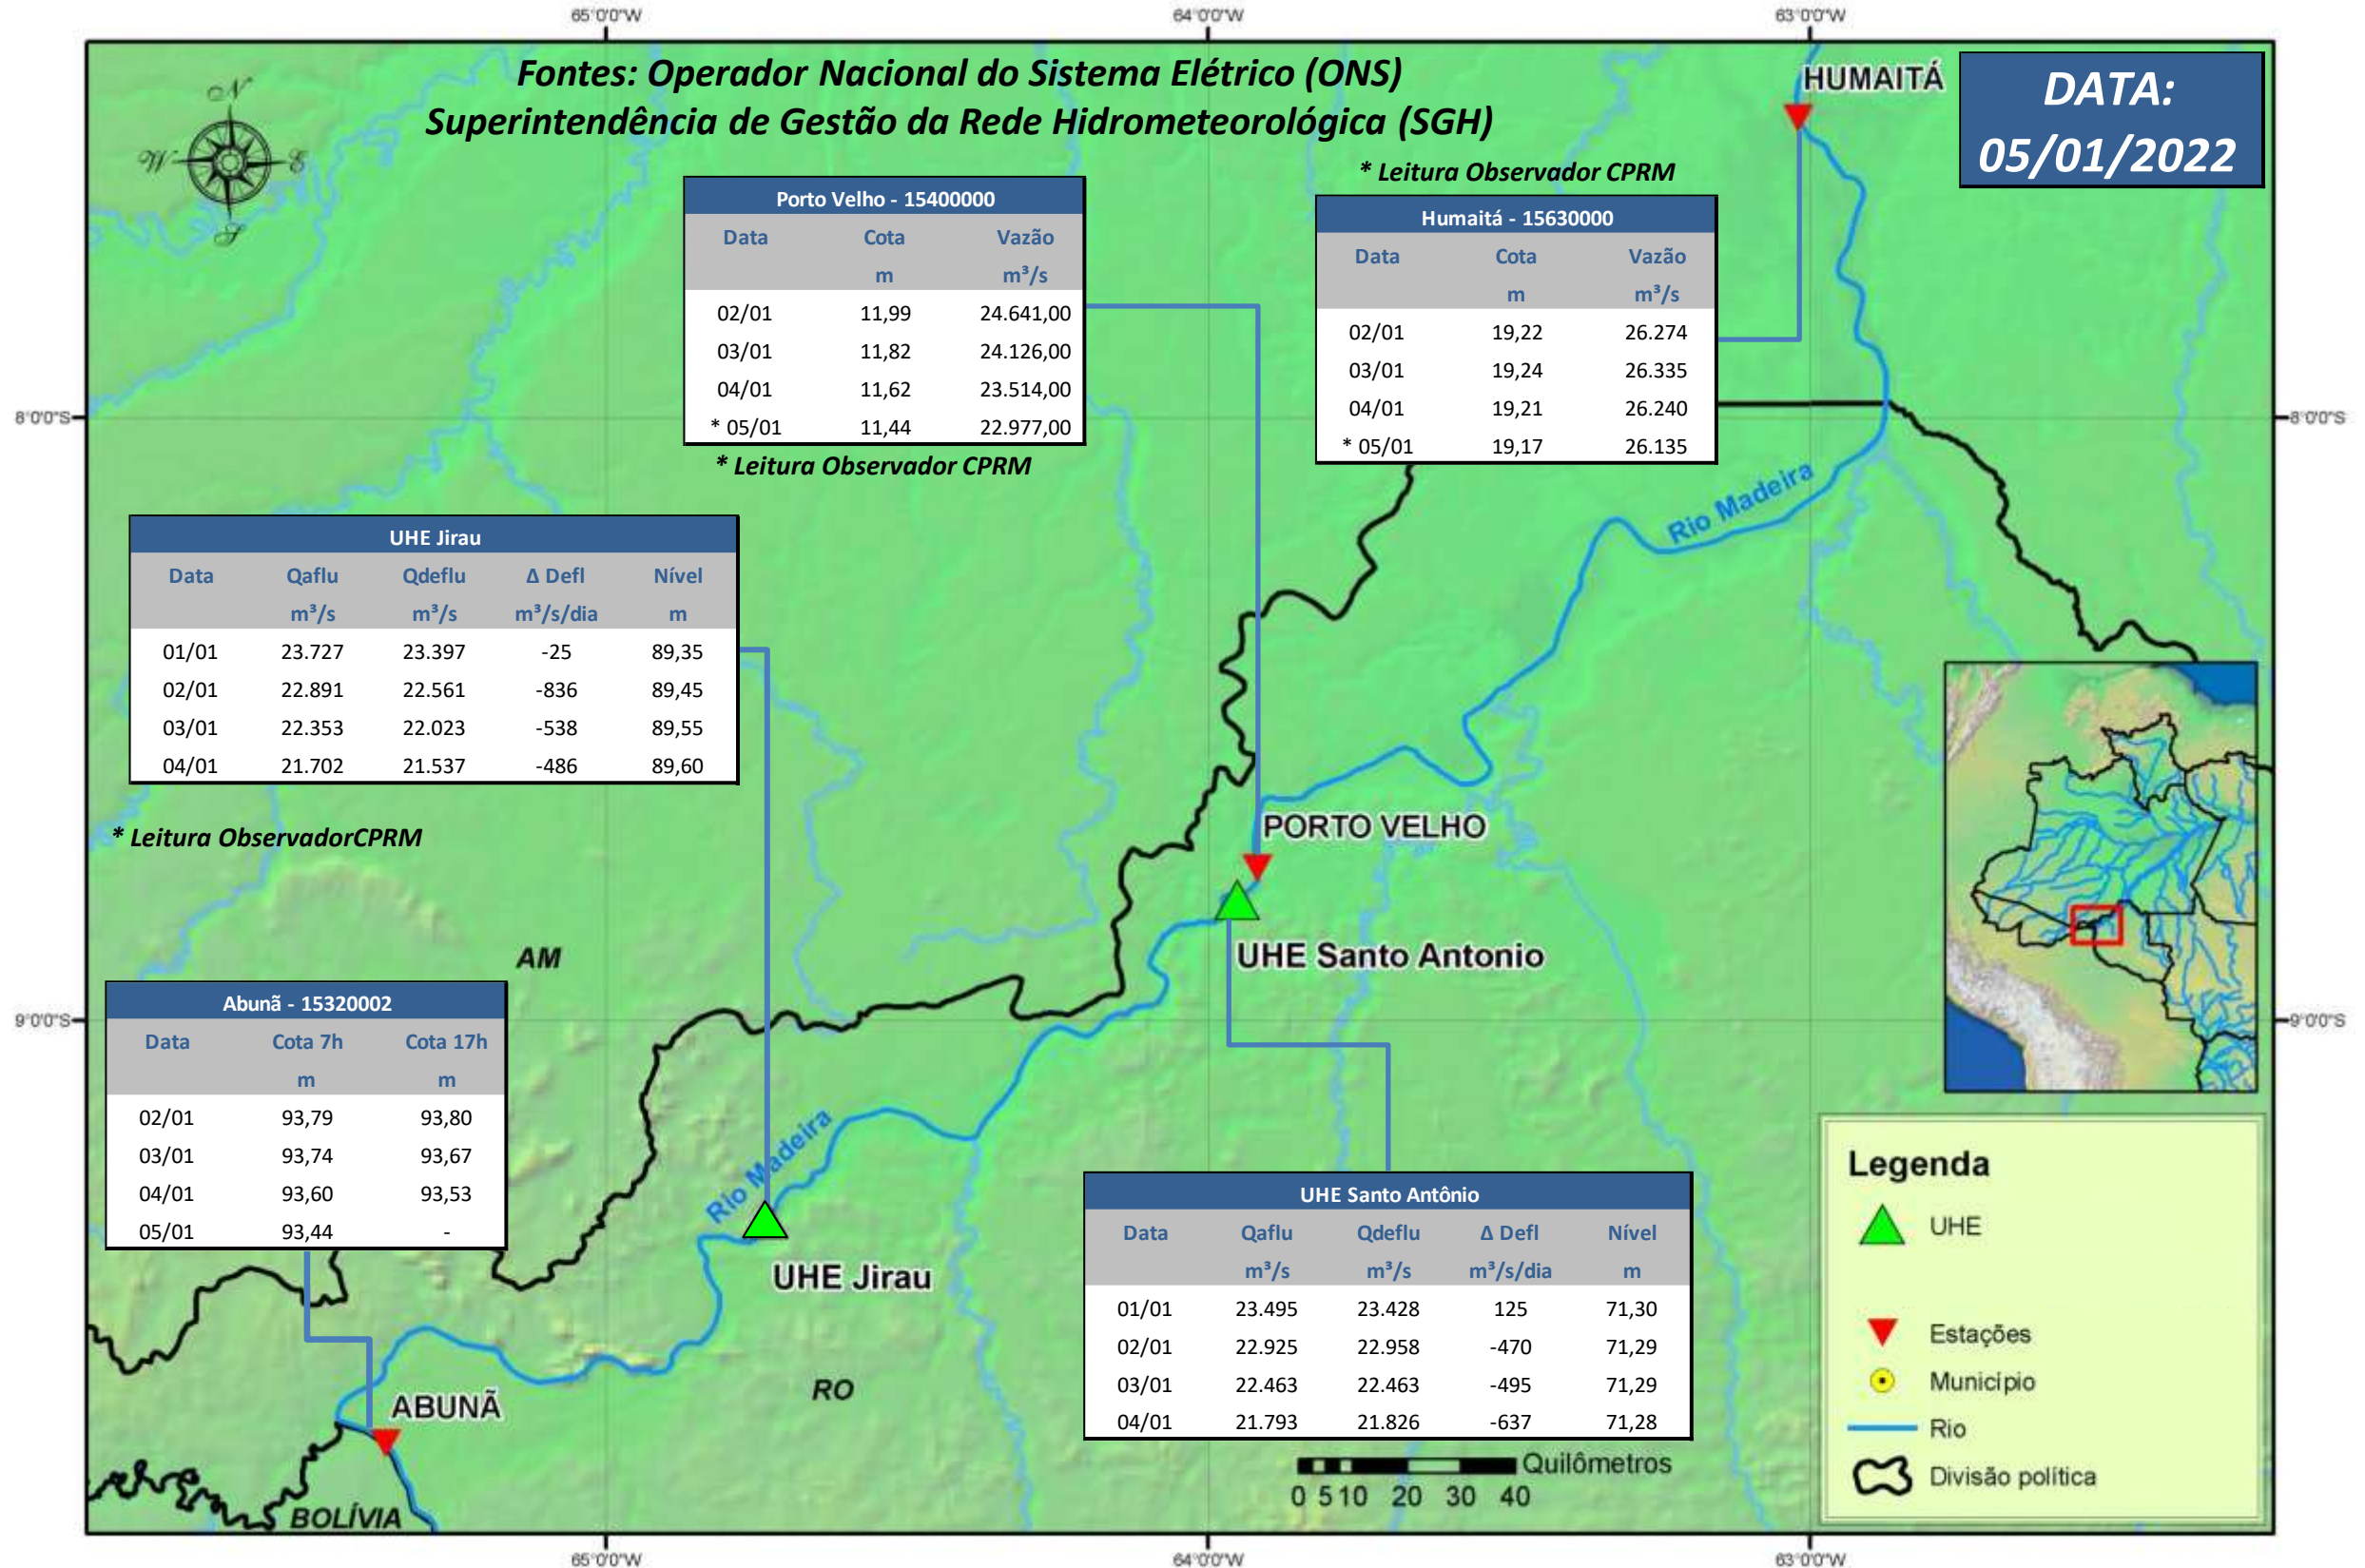

SALA DE SITUAÇÃO

Boletim de acompanhamento da Bacia do Rio Madeira

Para dados mais atualizados das estações fluviométricas acesse: [Telemetria ANA](#)

SALA DE SITUAÇÃO

Boletim de acompanhamento da Bacia do Rio Madeira

UHE Jirau Vazão Natural - 1967-2018 (Permanências diárias)