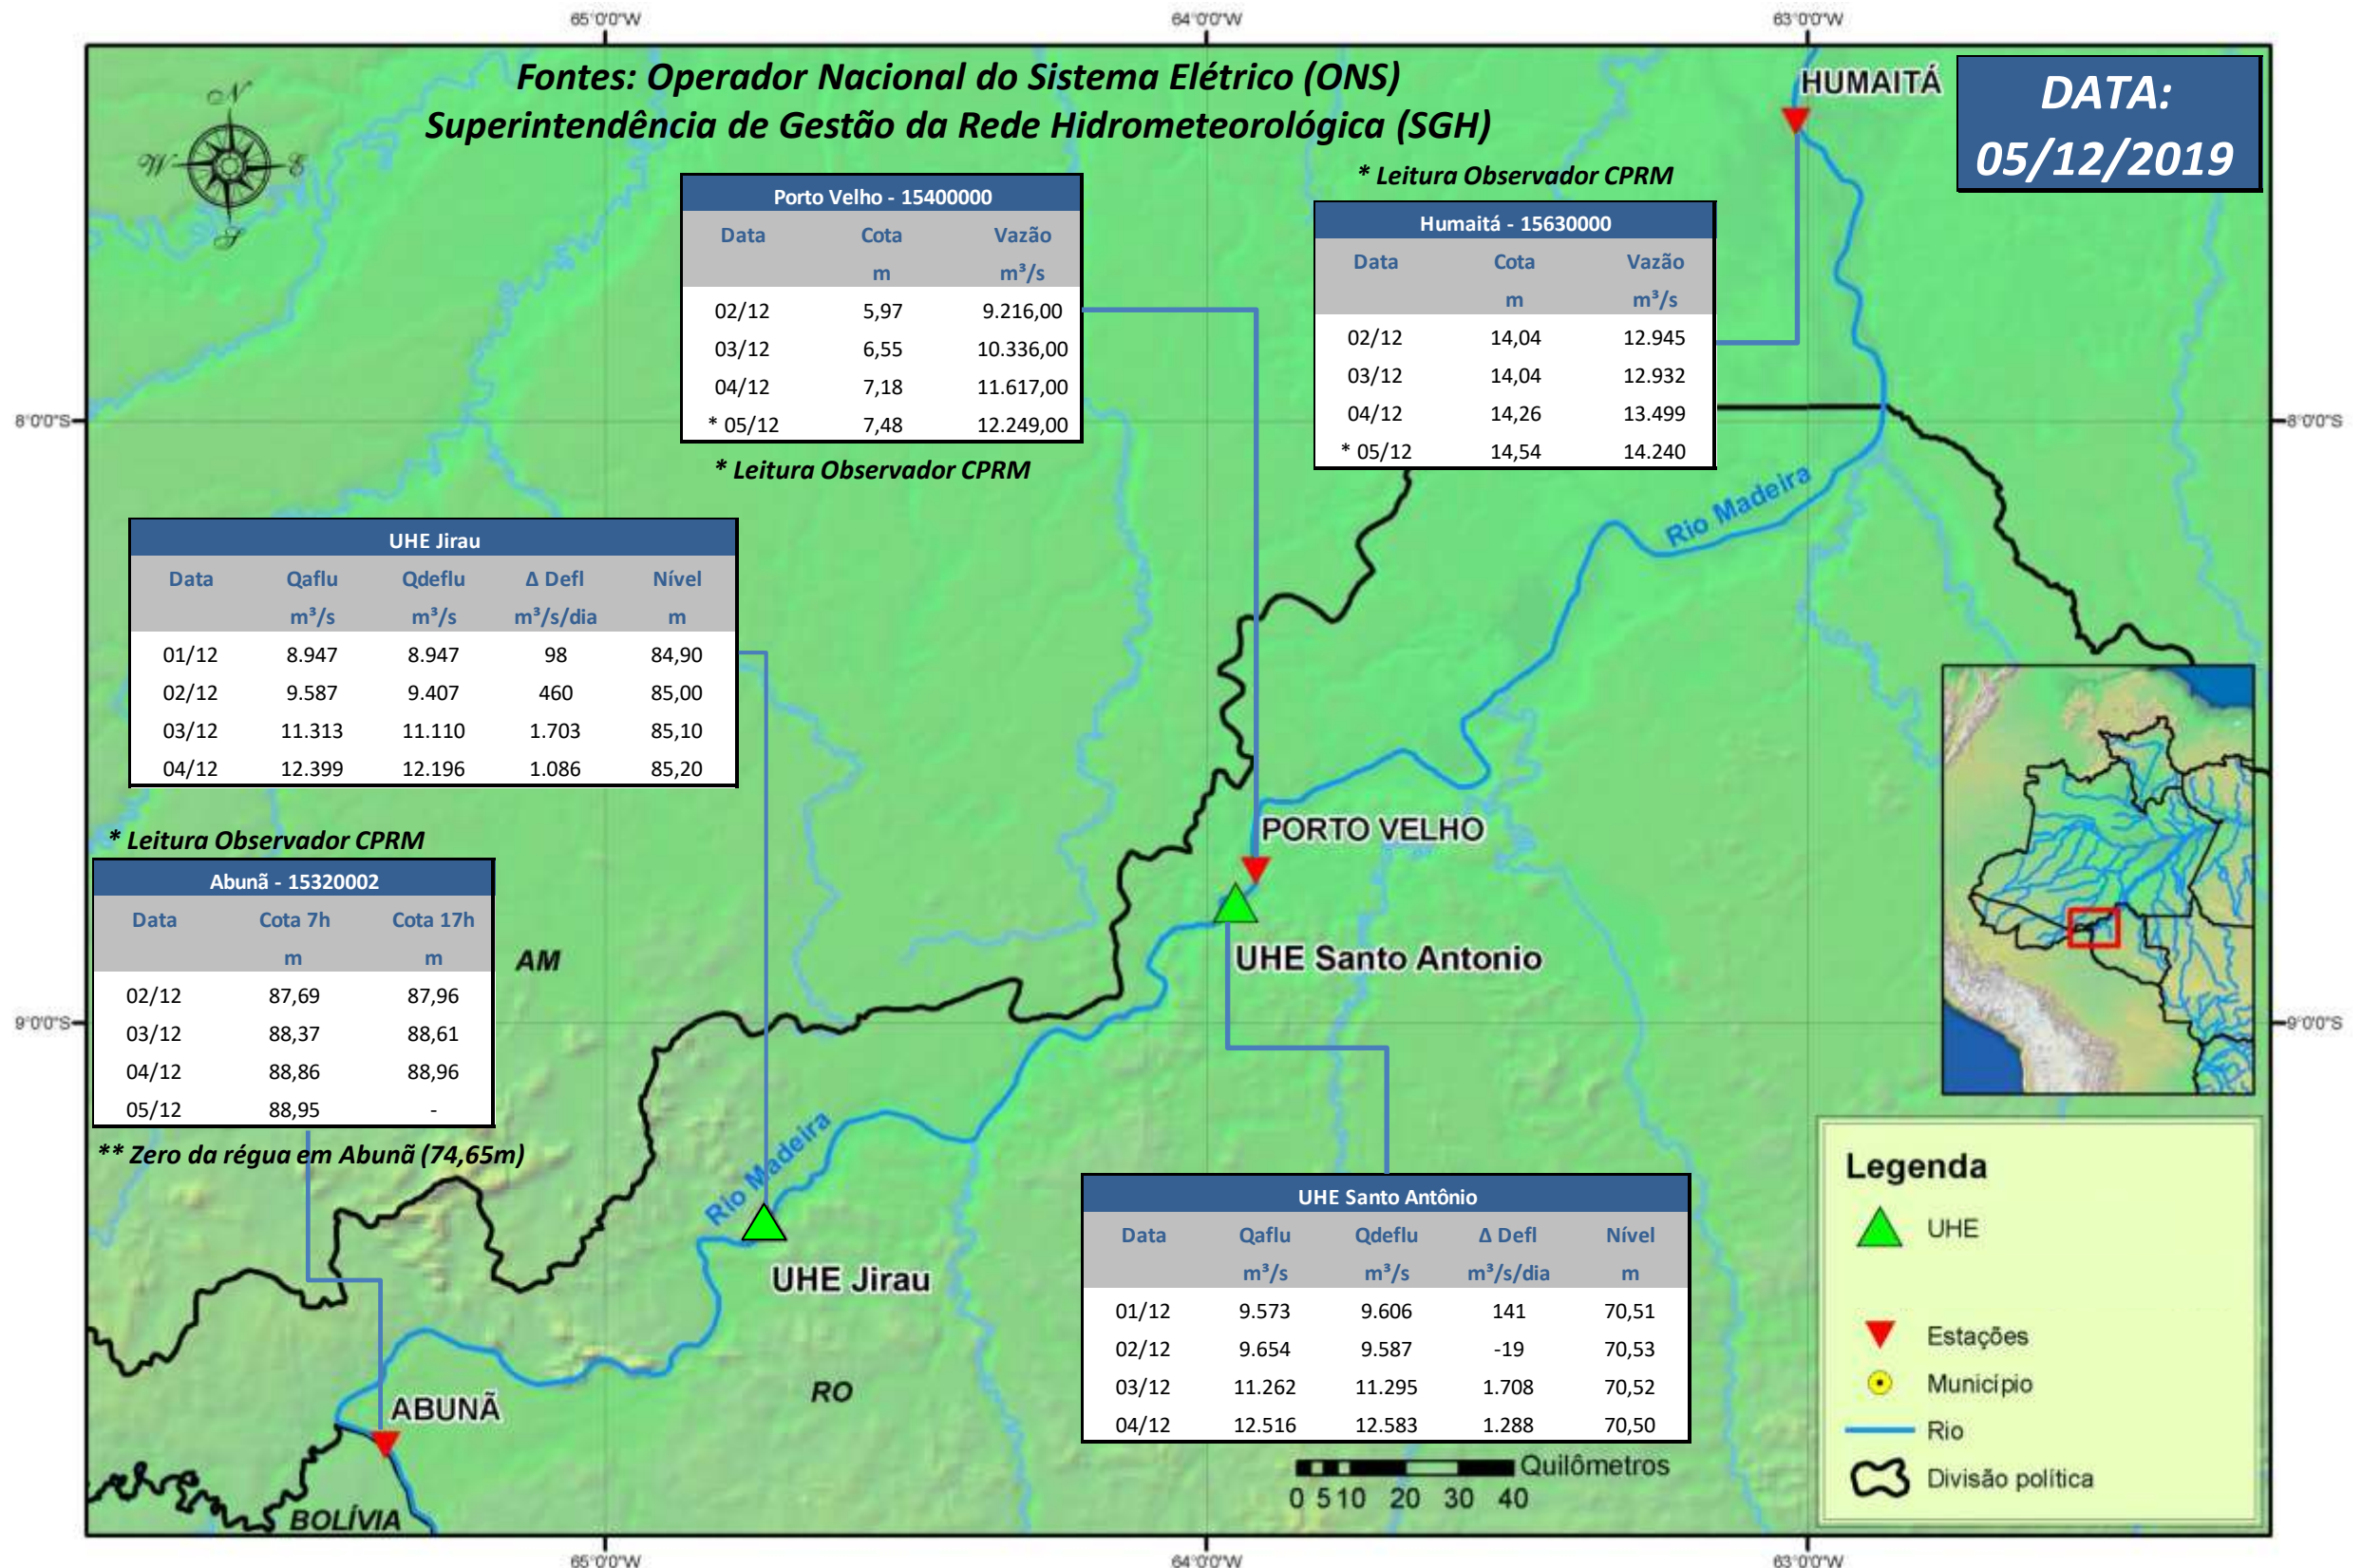

SALA DE SITUAÇÃO

Boletim de acompanhamento da Bacia do Rio Madeira

Para dados mais atualizados das estações fluviométricas acesse: [Telemetria ANA](#)

SALA DE SITUAÇÃO

Boletim de acompanhamento da Bacia do Rio Madeira

UHE Jirau Vazão Natural - 1967-2018 (Permanências diárias)