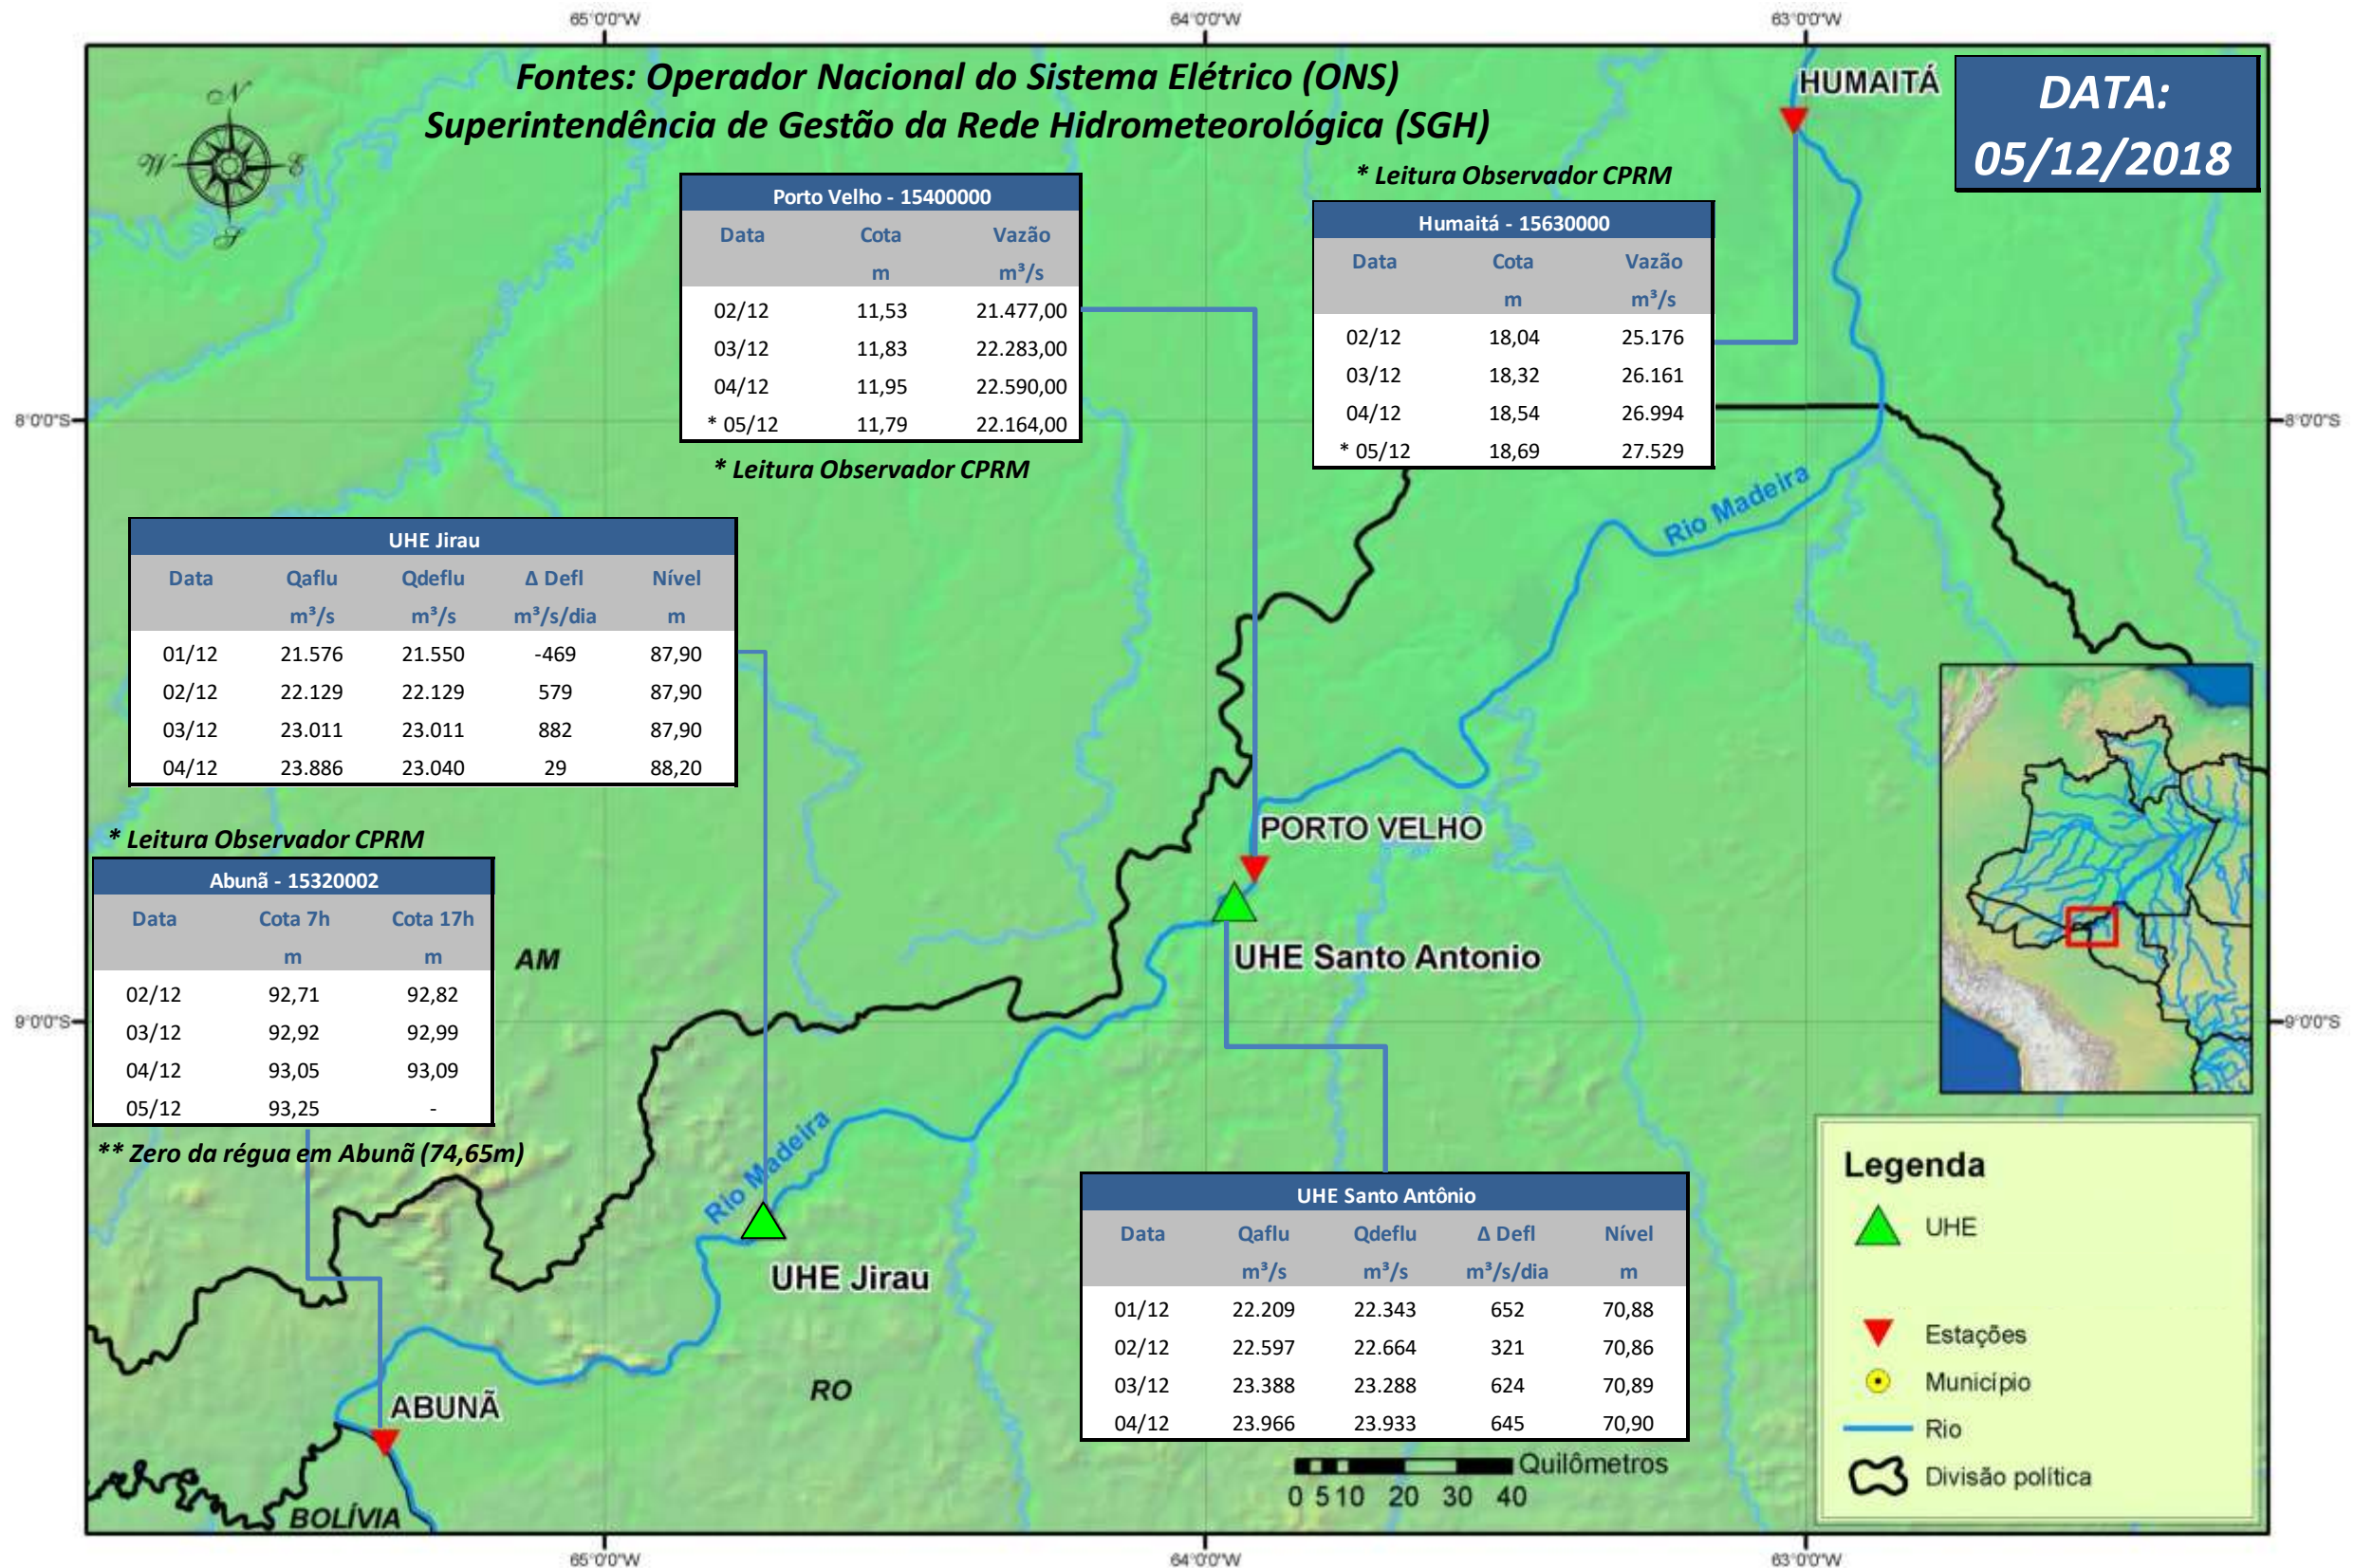

# SALA DE SITUAÇÃO

## Boletim de acompanhamento da Bacia do Rio Madeira

Para dados mais atualizados das estações fluviométricas acesse: [Telemetria ANA](#)

# SALA DE SITUAÇÃO

Boletim de acompanhamento da Bacia do Rio Madeira

## UHE Jirau Vazão Natural - 1967-2016 (Permanências diárias)