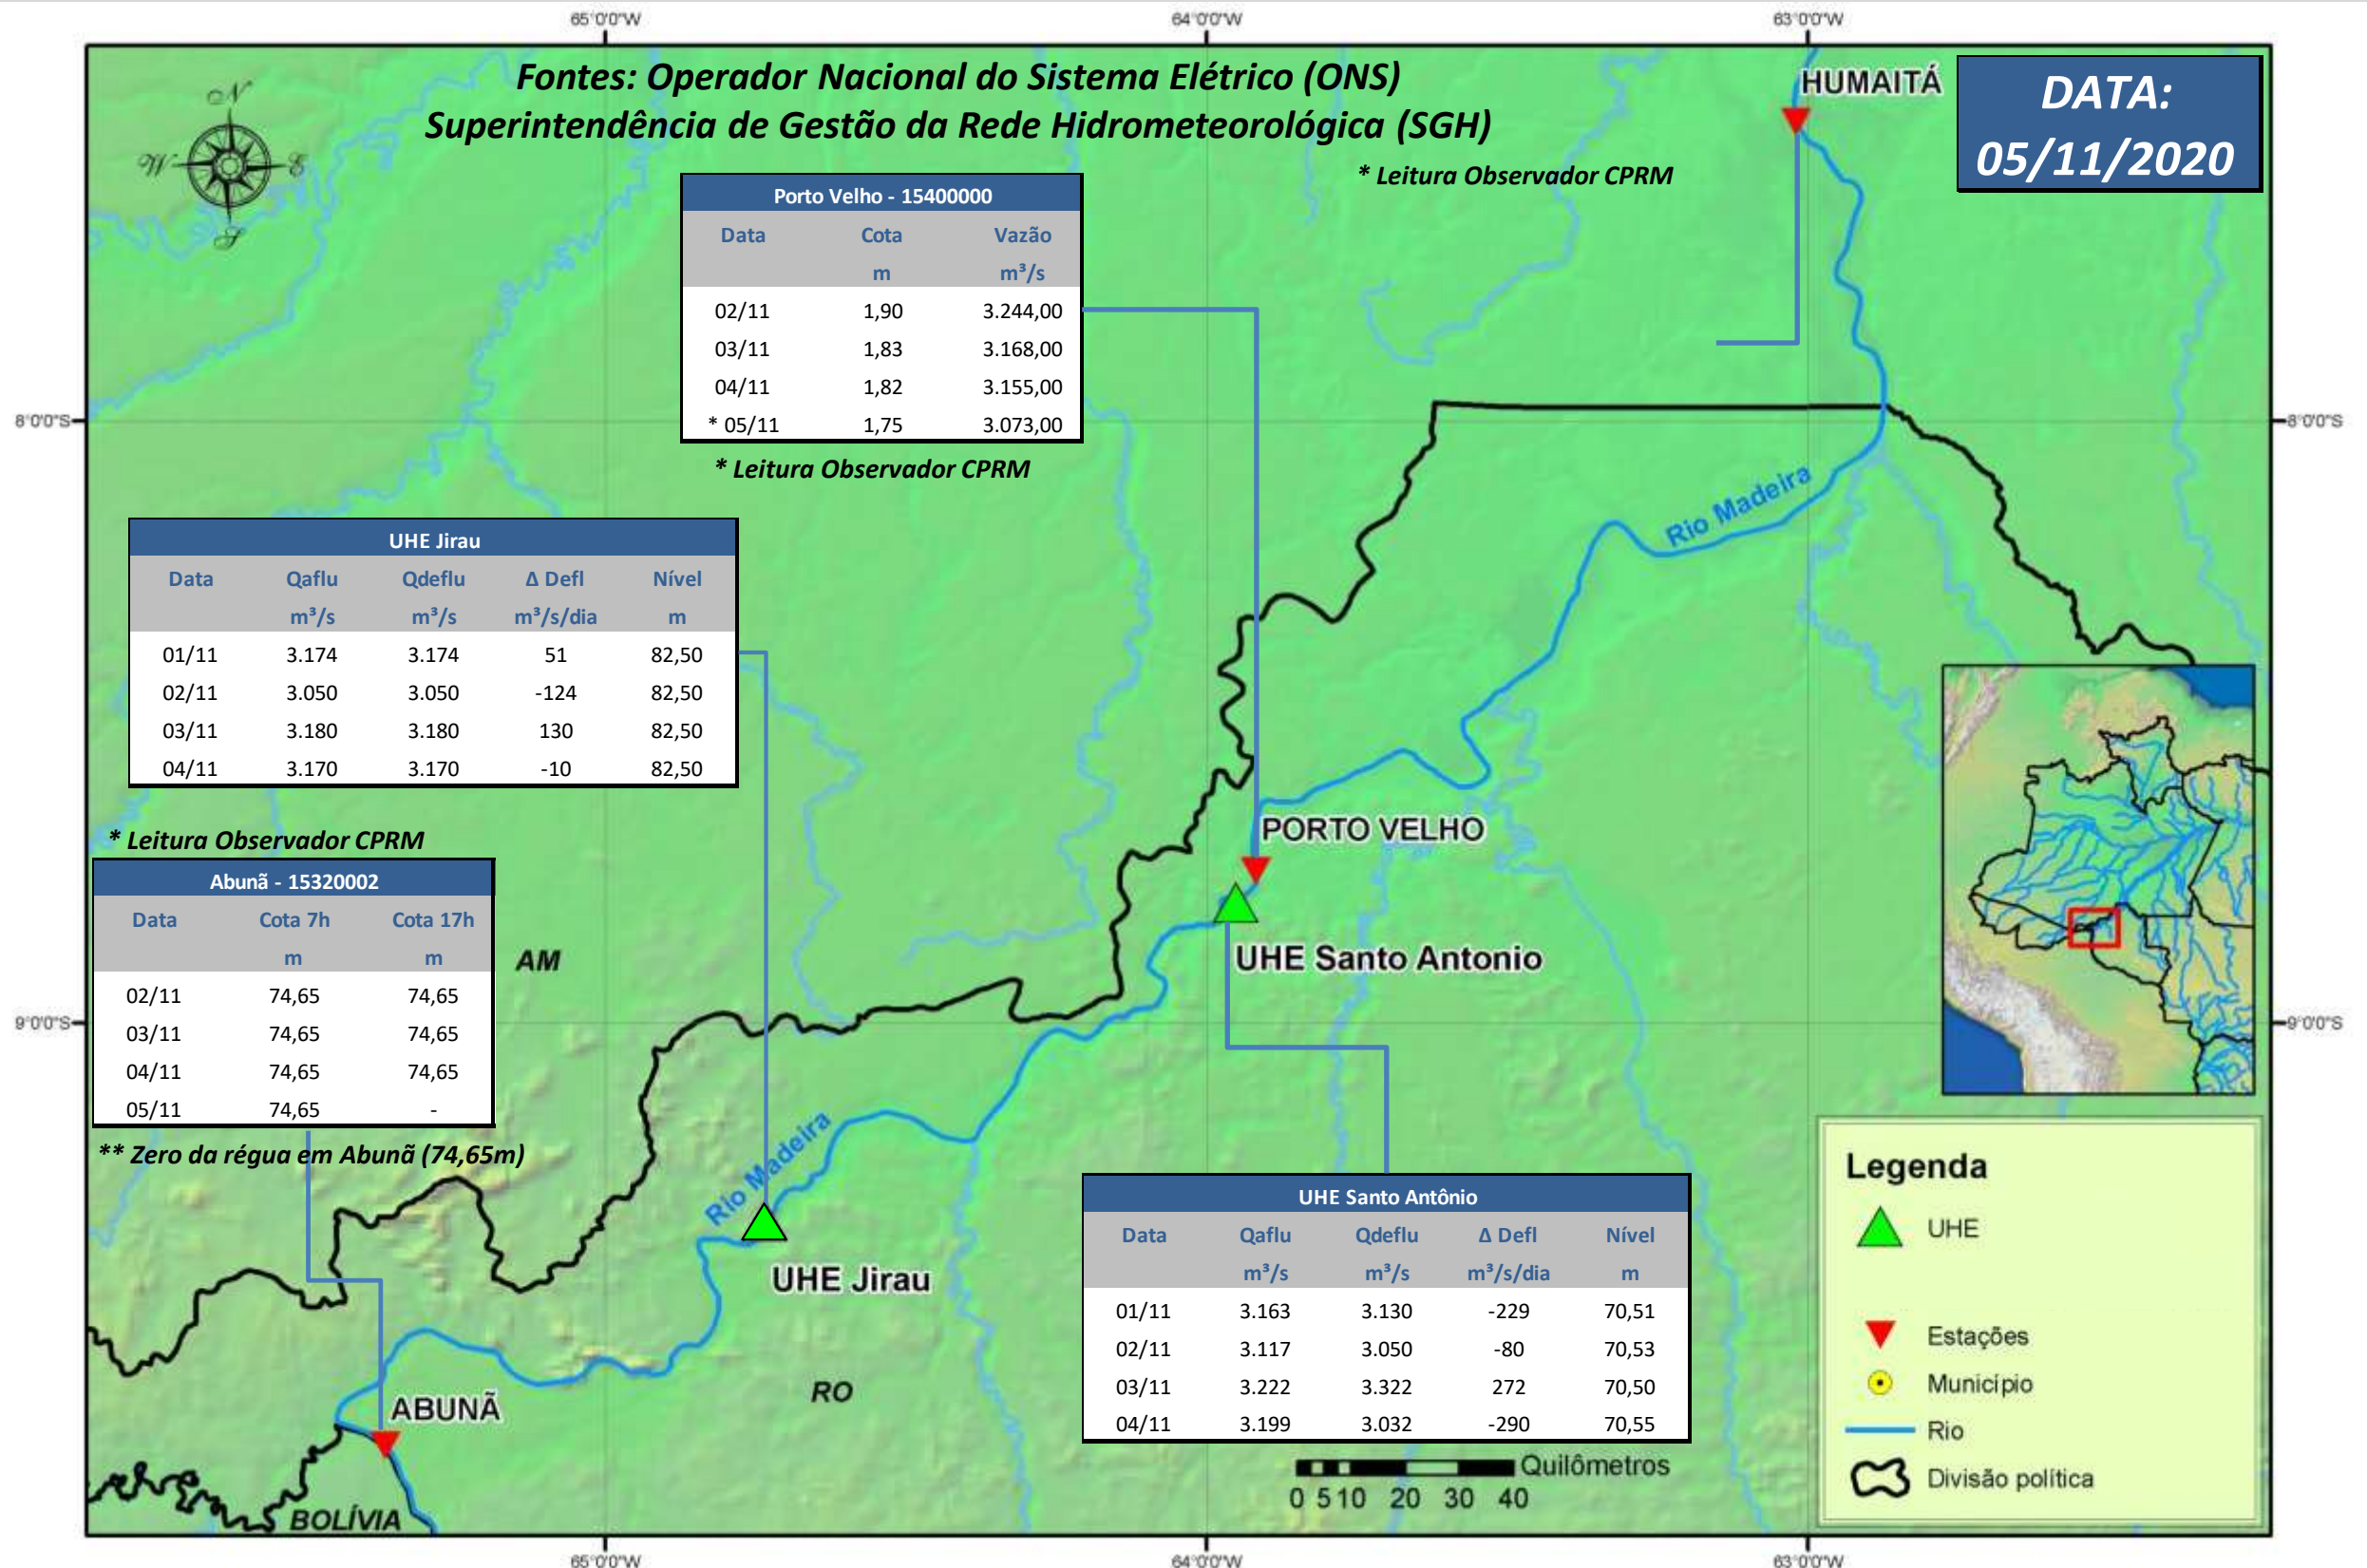

# SALA DE SITUAÇÃO

## Boletim de acompanhamento da Bacia do Rio Madeira

Para dados mais atualizados das estações fluviométricas acesse: [Telemetria ANA](#)

# SALA DE SITUAÇÃO

Boletim de acompanhamento da Bacia do Rio Madeira

## UHE Jirau Vazão Natural - 1967-2018 (Permanências diárias)