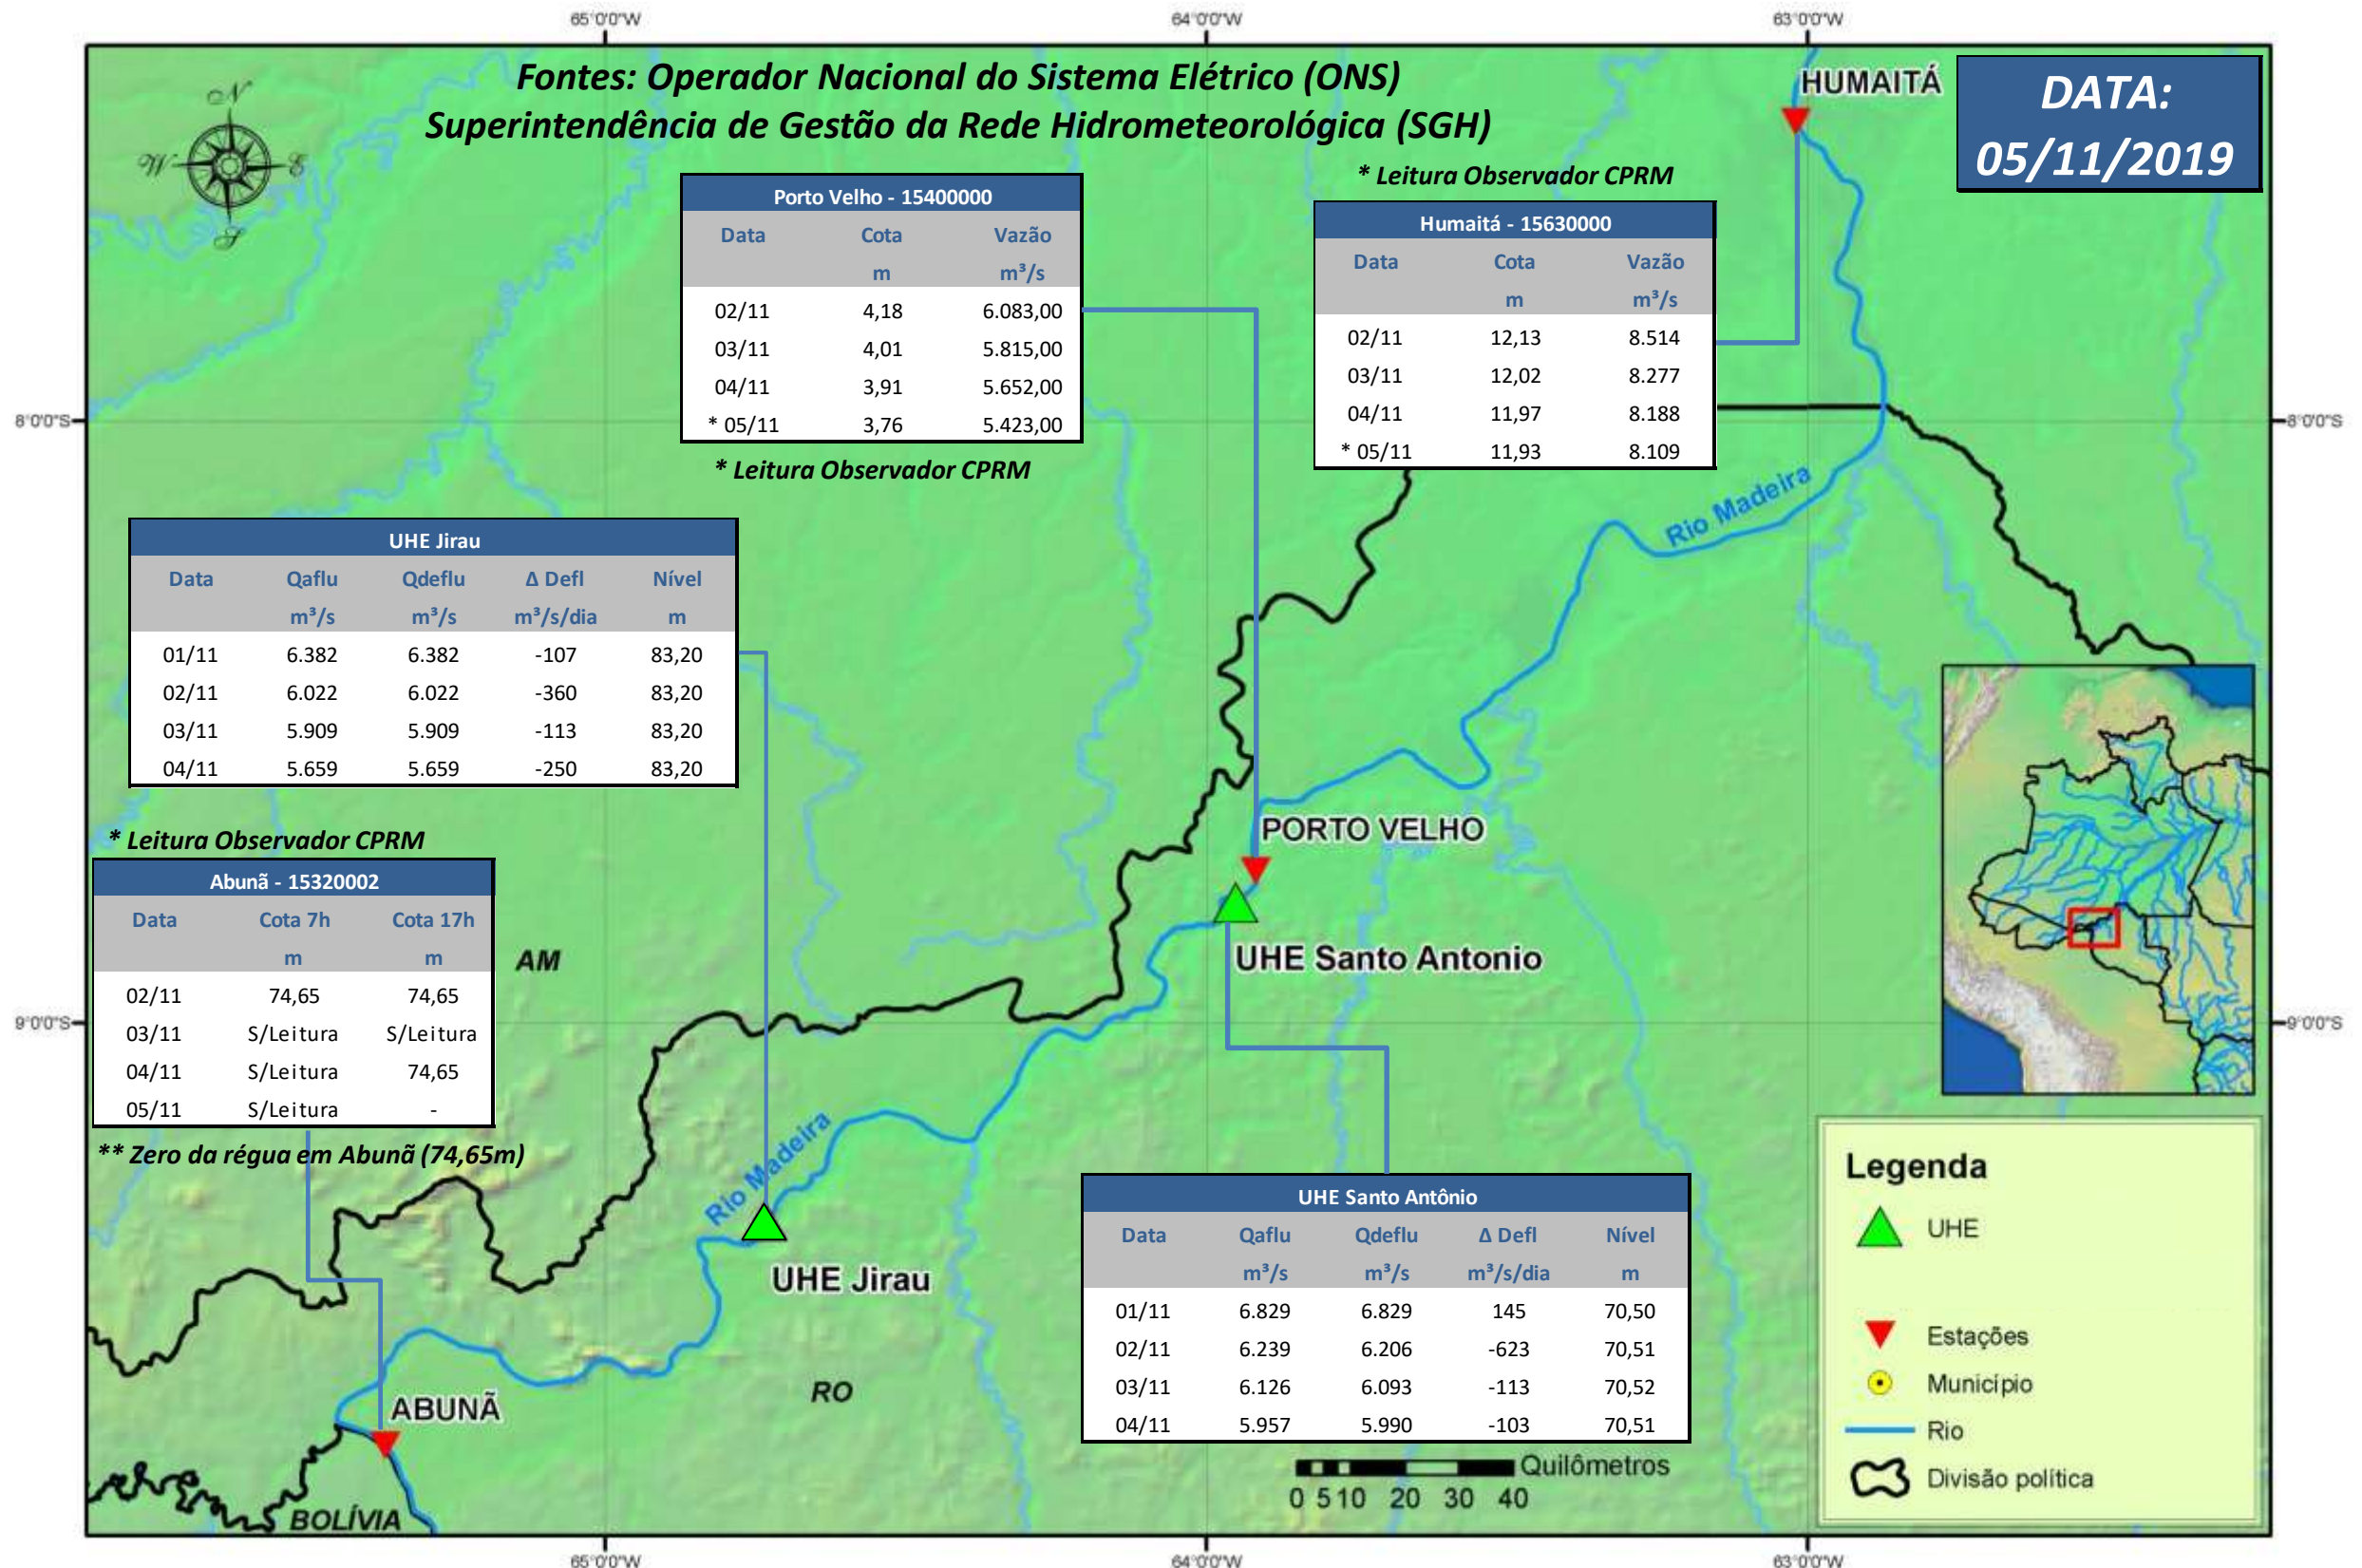

SALA DE SITUAÇÃO

Boletim de acompanhamento da Bacia do Rio Madeira

Para dados mais atualizados das estações fluviométricas acesse: [Telemetria ANA](#)

SALA DE SITUAÇÃO

Boletim de acompanhamento da Bacia do Rio Madeira

UHE Jirau Vazão Natural - 1967-2018 (Permanências diárias)