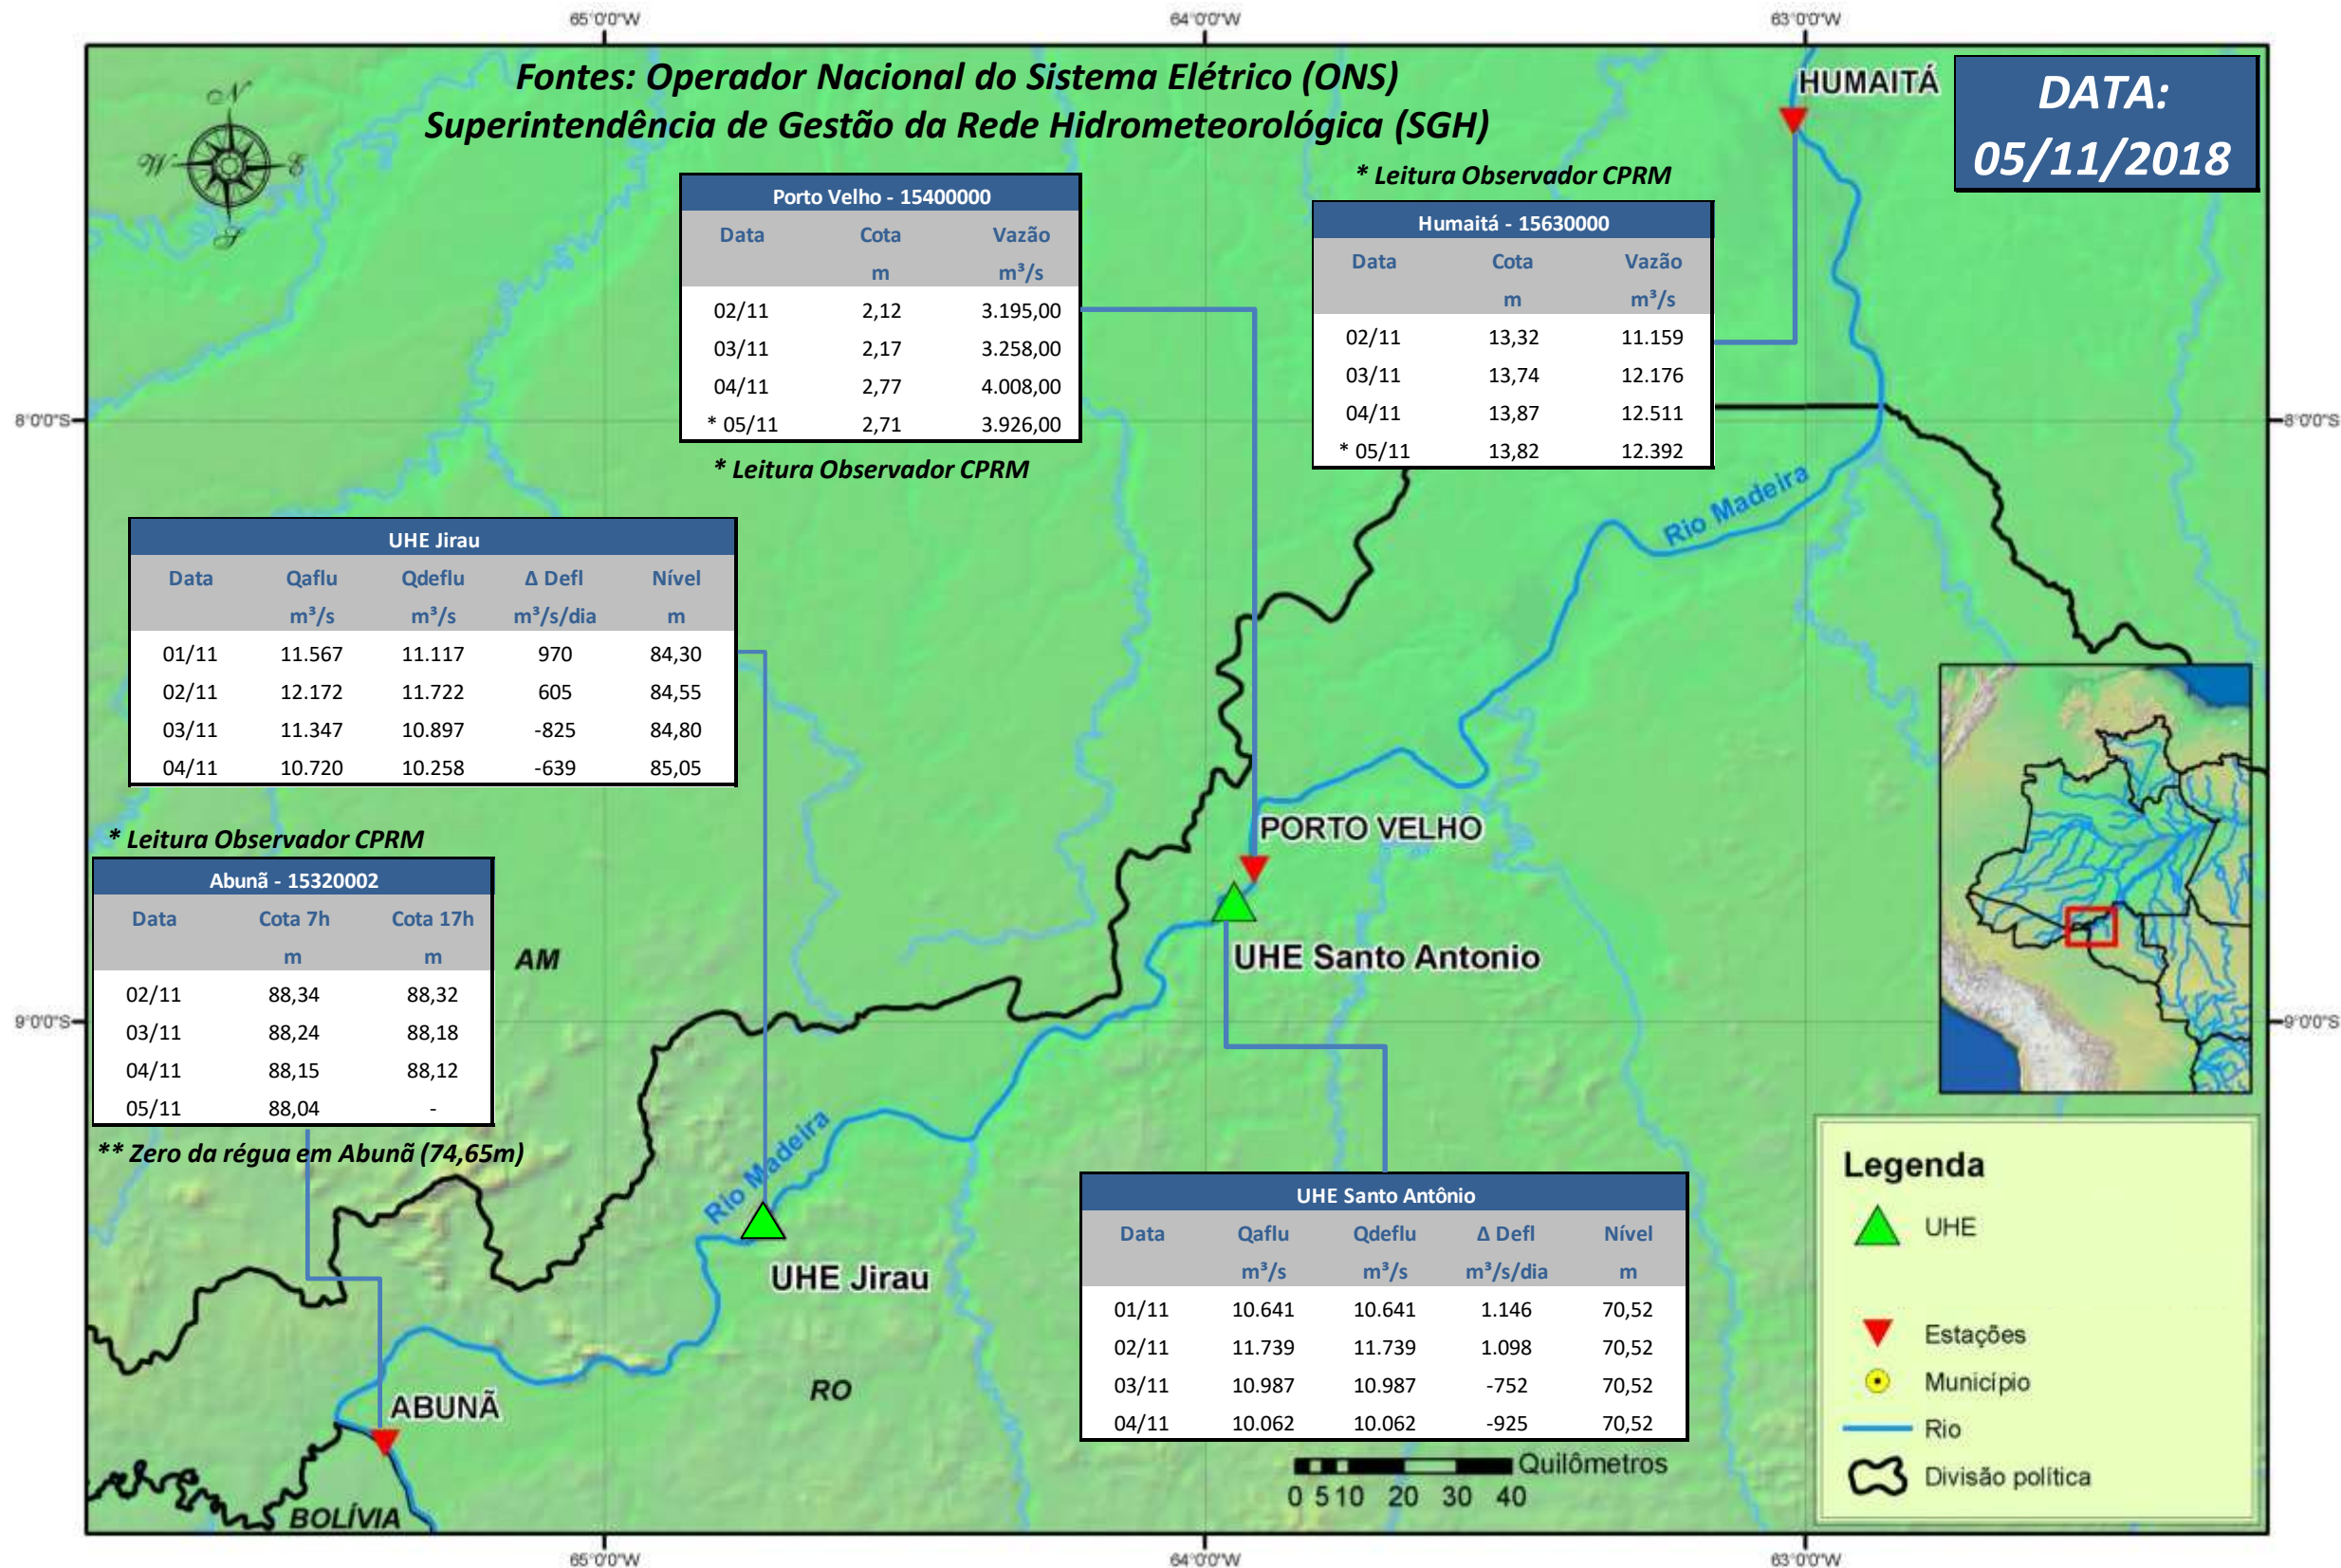

SALA DE SITUAÇÃO

Boletim de acompanhamento da Bacia do Rio Madeira

Para dados mais atualizados das estações fluviométricas acesse: [Telemetria ANA](#)

SALA DE SITUAÇÃO

Boletim de acompanhamento da Bacia do Rio Madeira

UHE Jirau Vazão Natural - 1967-2016 (Permanências diárias)