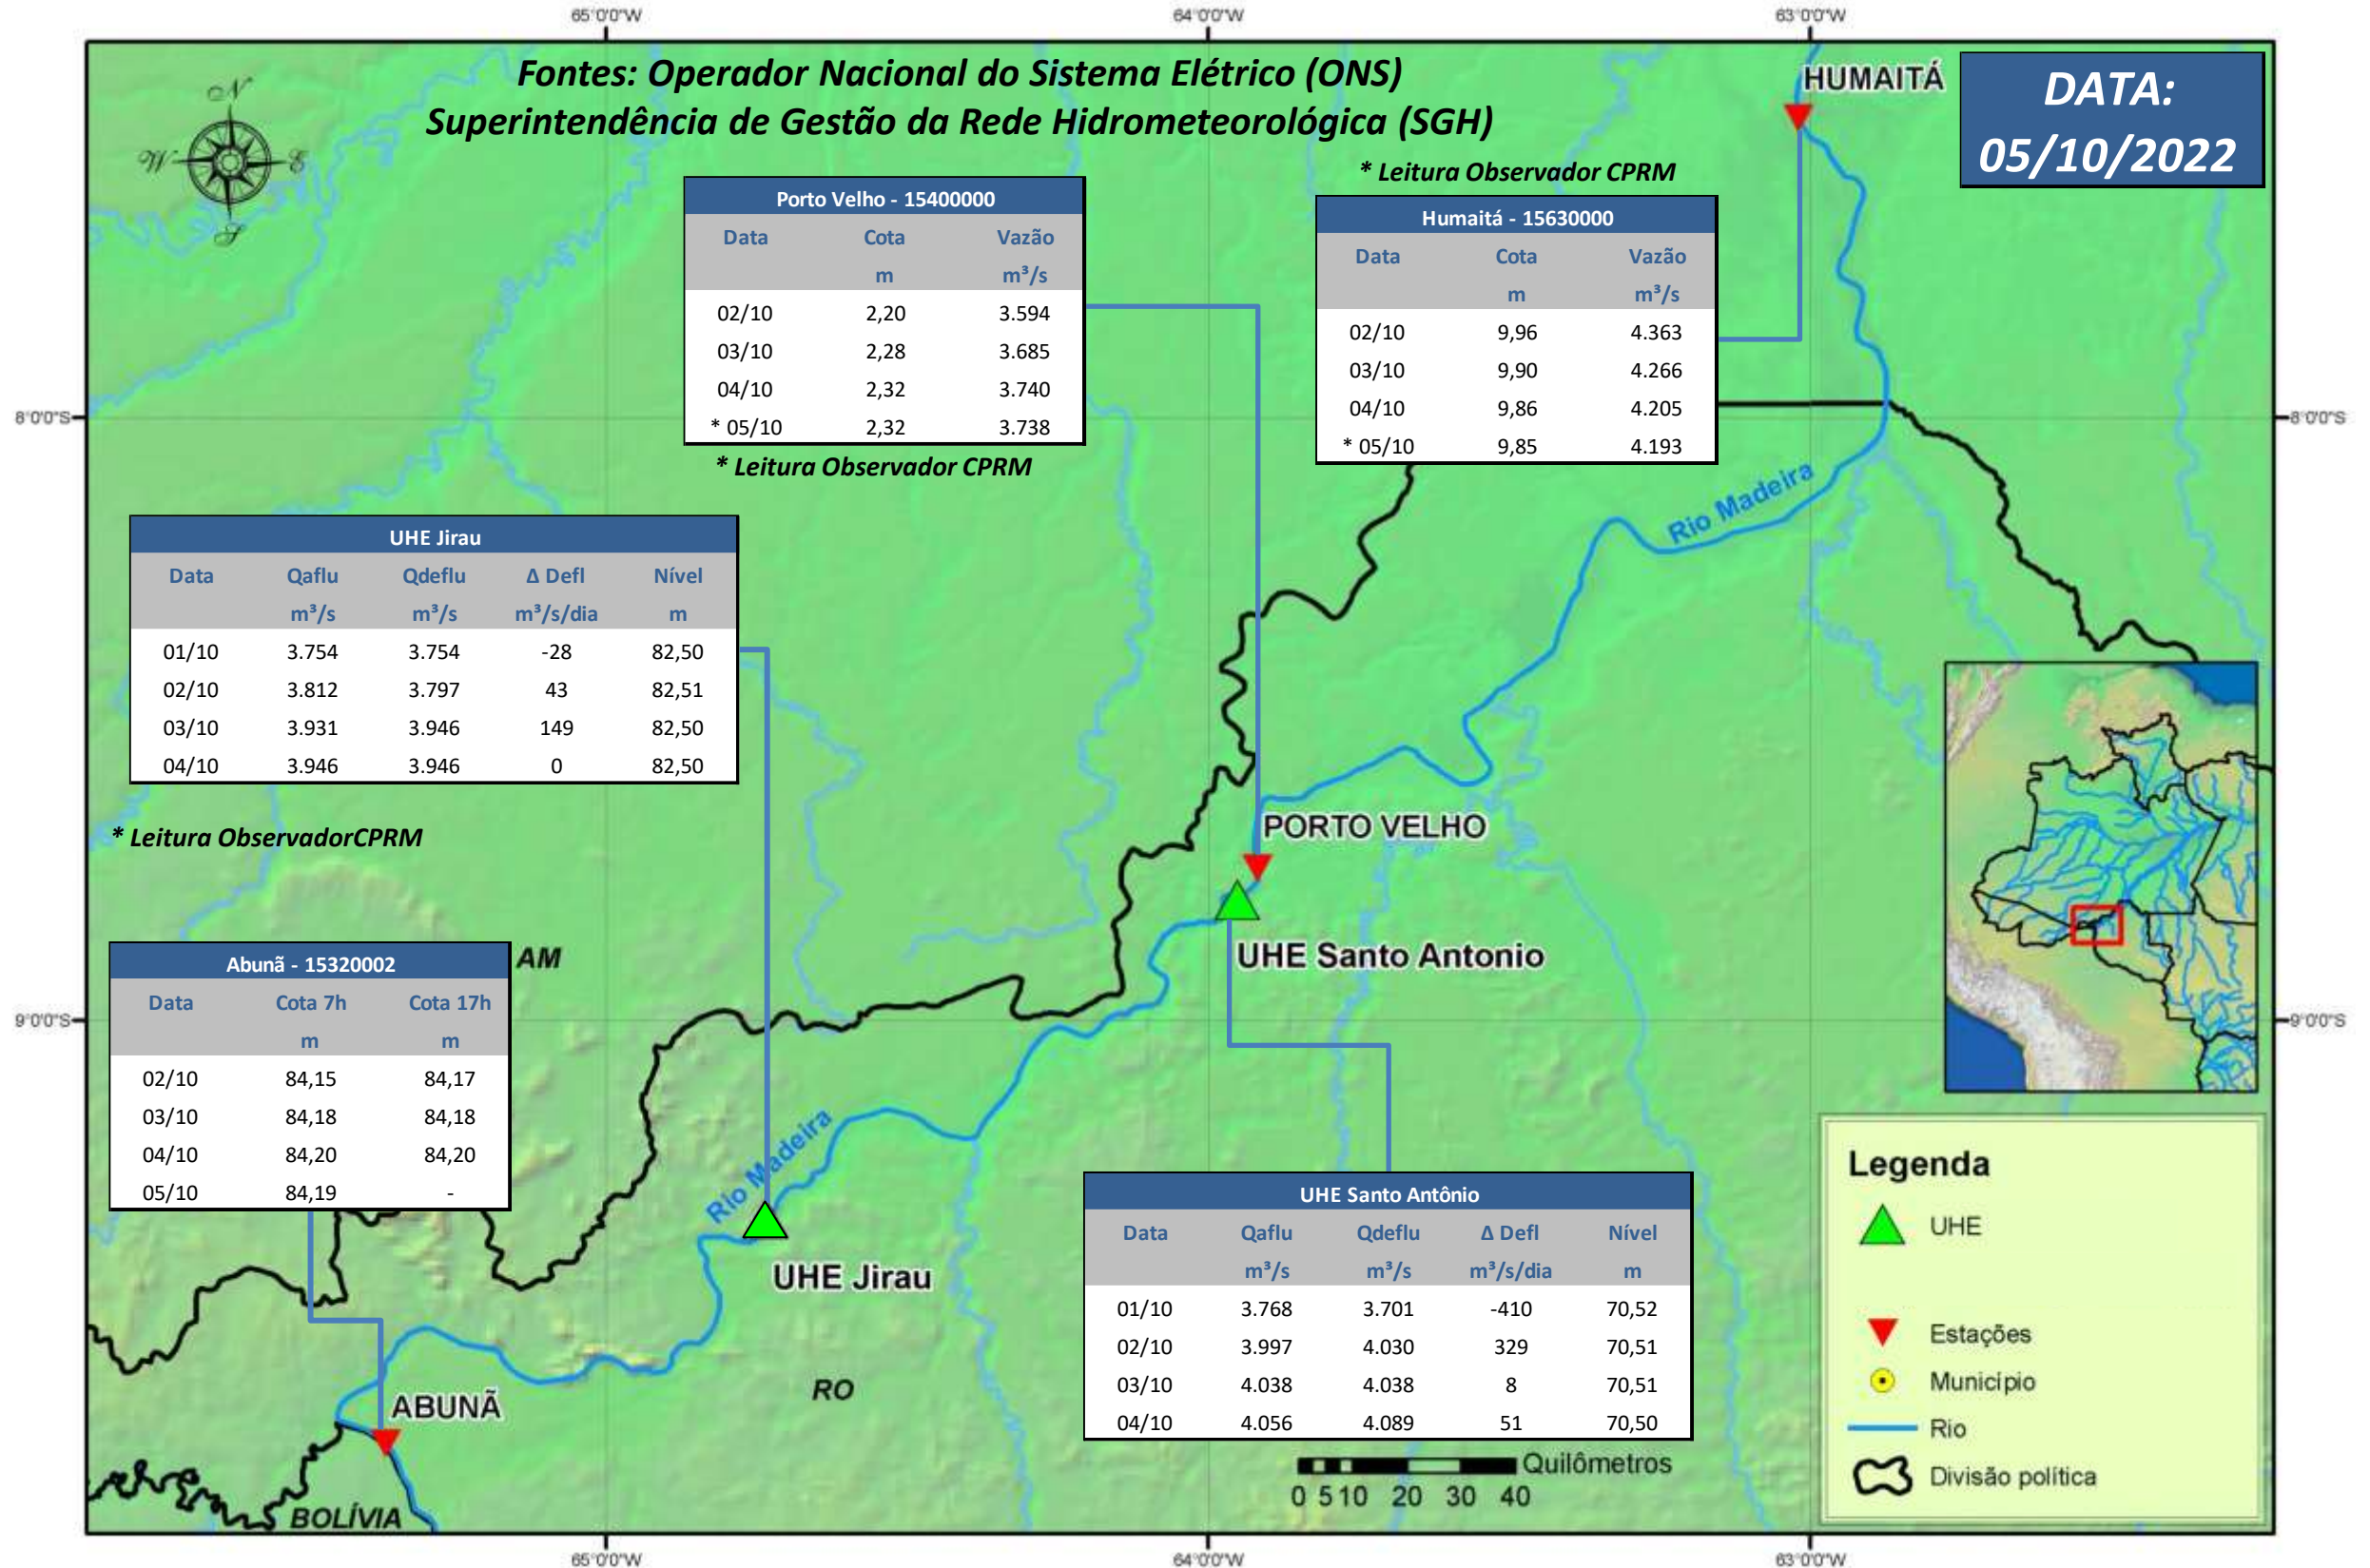

# SALA DE SITUAÇÃO

## Boletim de acompanhamento da Bacia do Rio Madeira

Para dados mais atualizados das estações fluviométricas acesse: [Telemetria ANA](#)

# SALA DE SITUAÇÃO

Boletim de acompanhamento da Bacia do Rio Madeira

## UHE Jirau Vazão Natural - 1967-2018 (Permanências diárias)