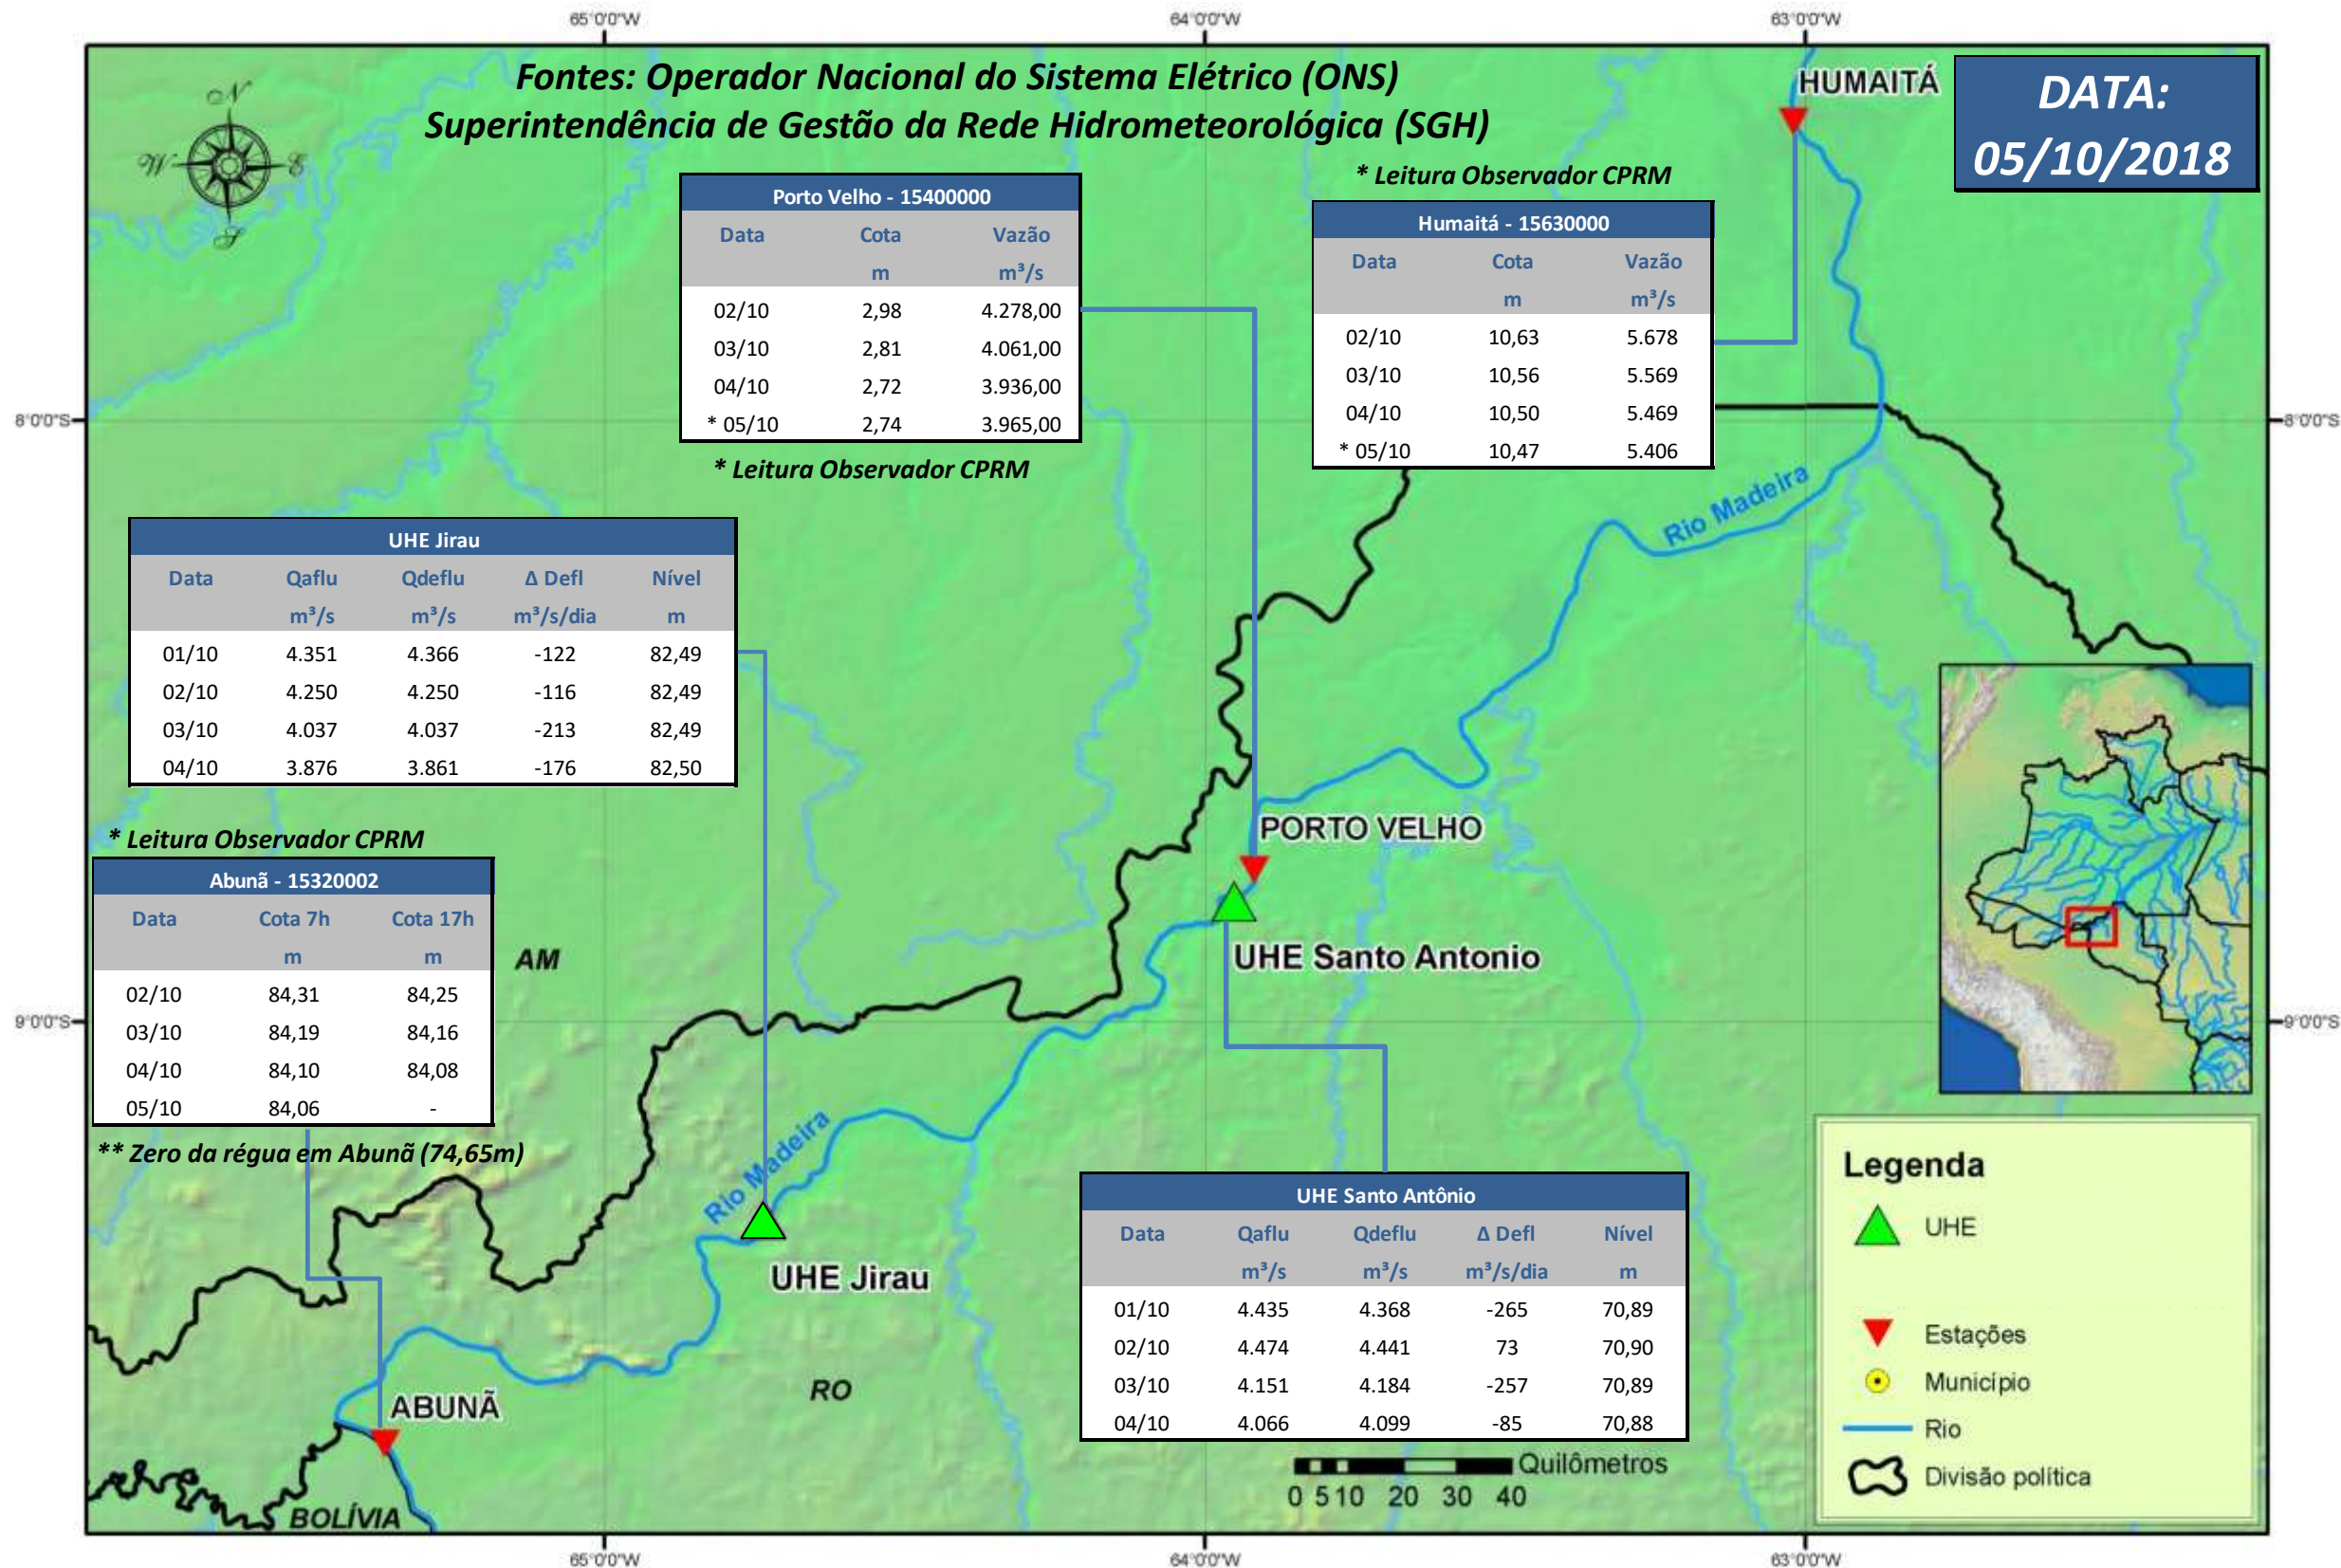

SALA DE SITUAÇÃO

Boletim de acompanhamento da Bacia do Rio Madeira

Para dados mais atualizados das estações fluviométricas acesse: [Telemetria ANA](#)

SALA DE SITUAÇÃO

Boletim de acompanhamento da Bacia do Rio Madeira

UHE Jirau Vazão Natural - 1967-2016 (Permanências diárias)