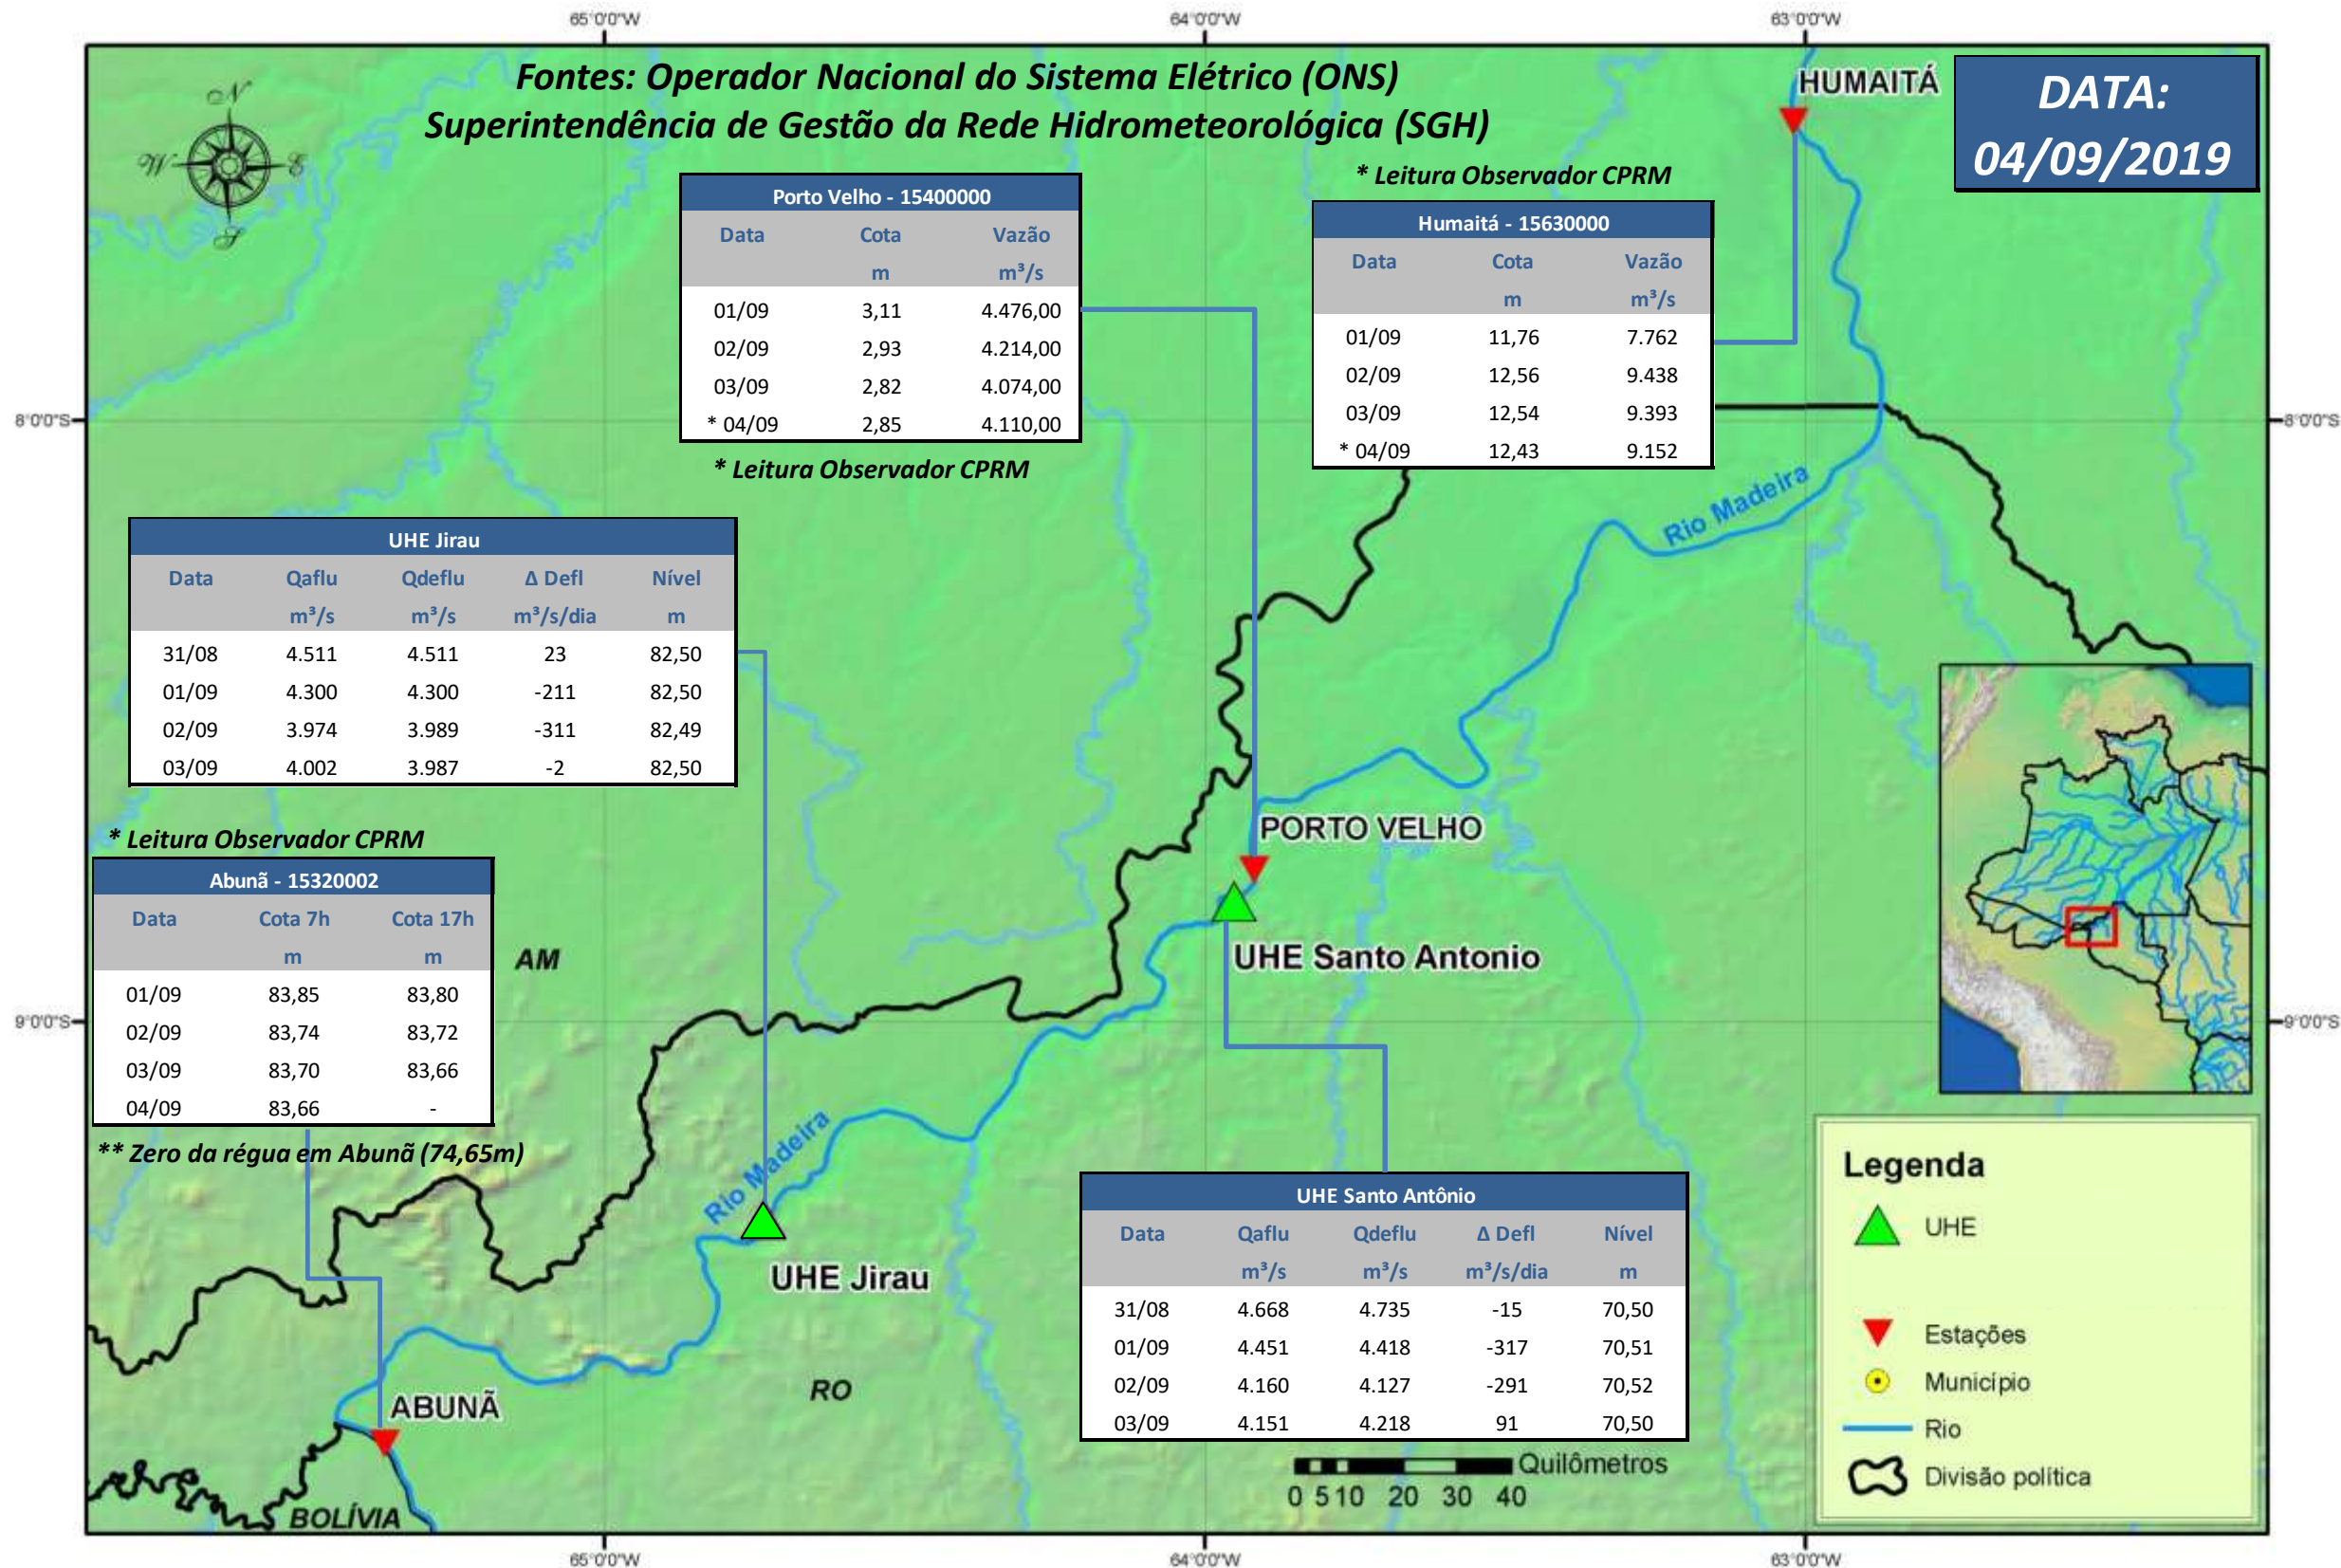

SALA DE SITUAÇÃO

Boletim de acompanhamento da Bacia do Rio Madeira

Para dados mais atualizados das estações fluviométricas acesse: [Telemetria ANA](#)

SALA DE SITUAÇÃO

Boletim de acompanhamento da Bacia do Rio Madeira

UHE Jirau Vazão Natural - 1967-2018 (Permanências diárias)