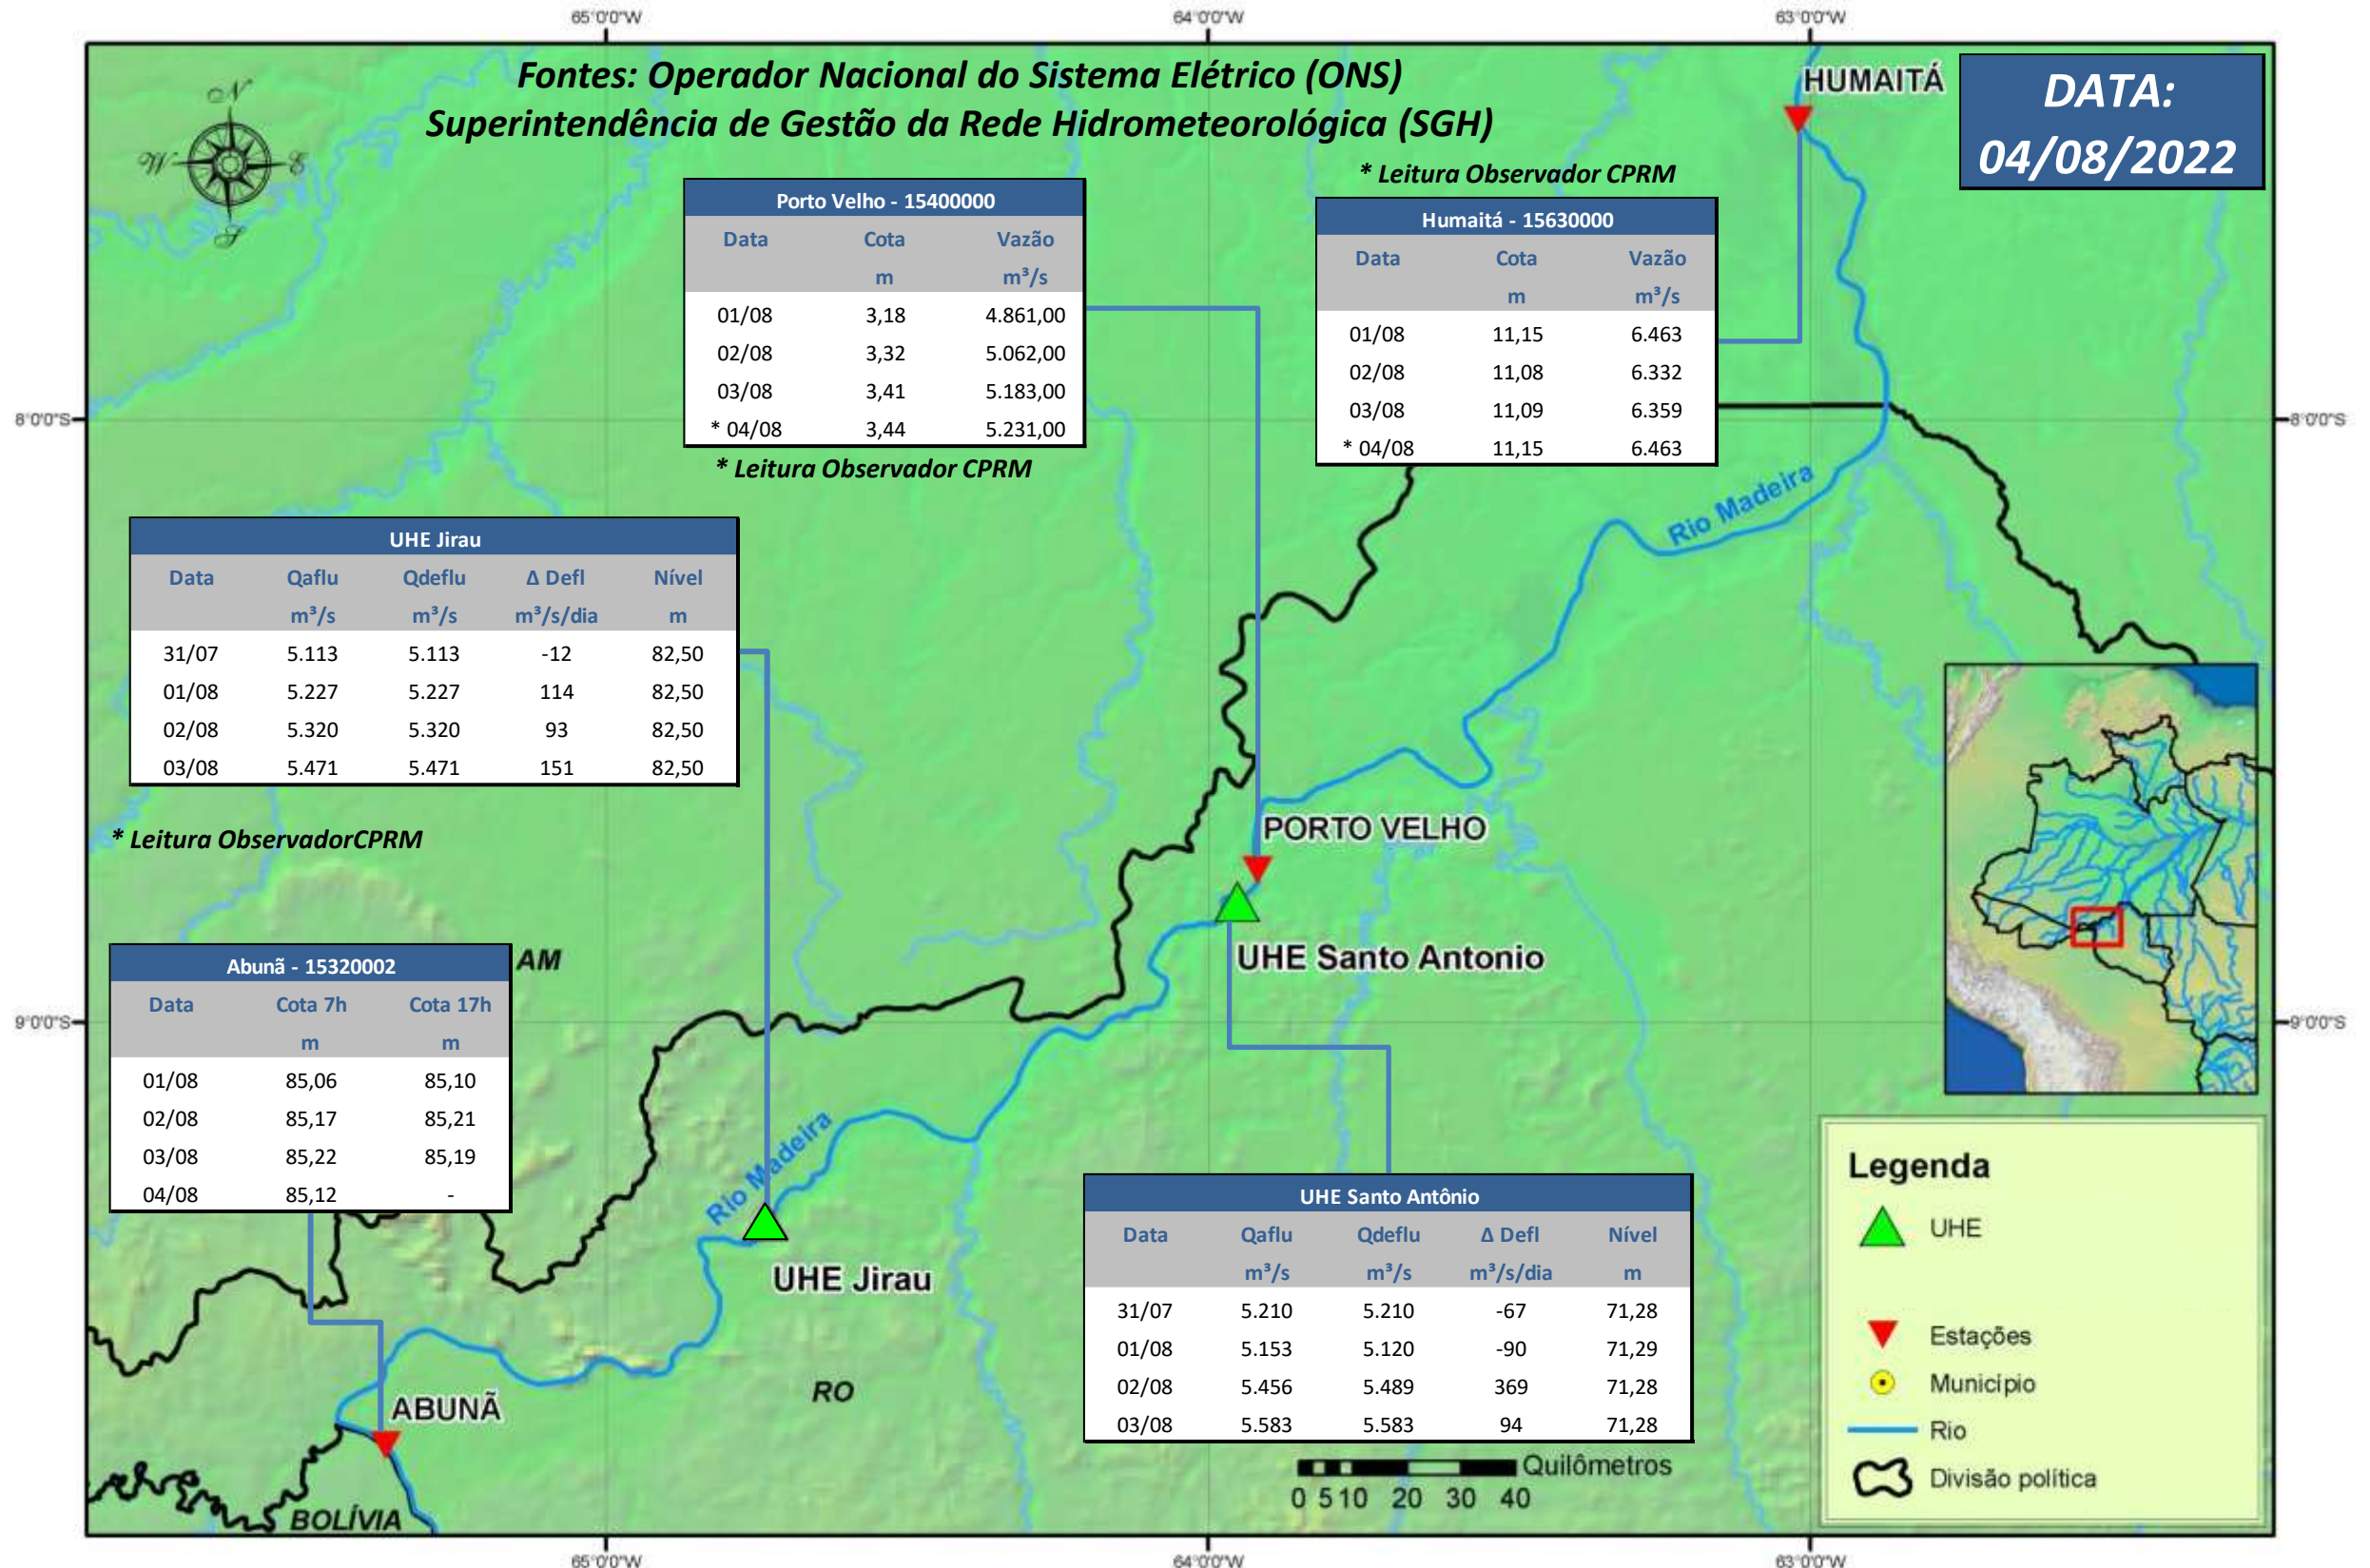

SALA DE SITUAÇÃO

Boletim de acompanhamento da Bacia do Rio Madeira

Para dados mais atualizados das estações fluviométricas acesse: [Telemetria ANA](#)

SALA DE SITUAÇÃO

Boletim de acompanhamento da Bacia do Rio Madeira

UHE Jirau Vazão Natural - 1967-2018 (Permanências diárias)