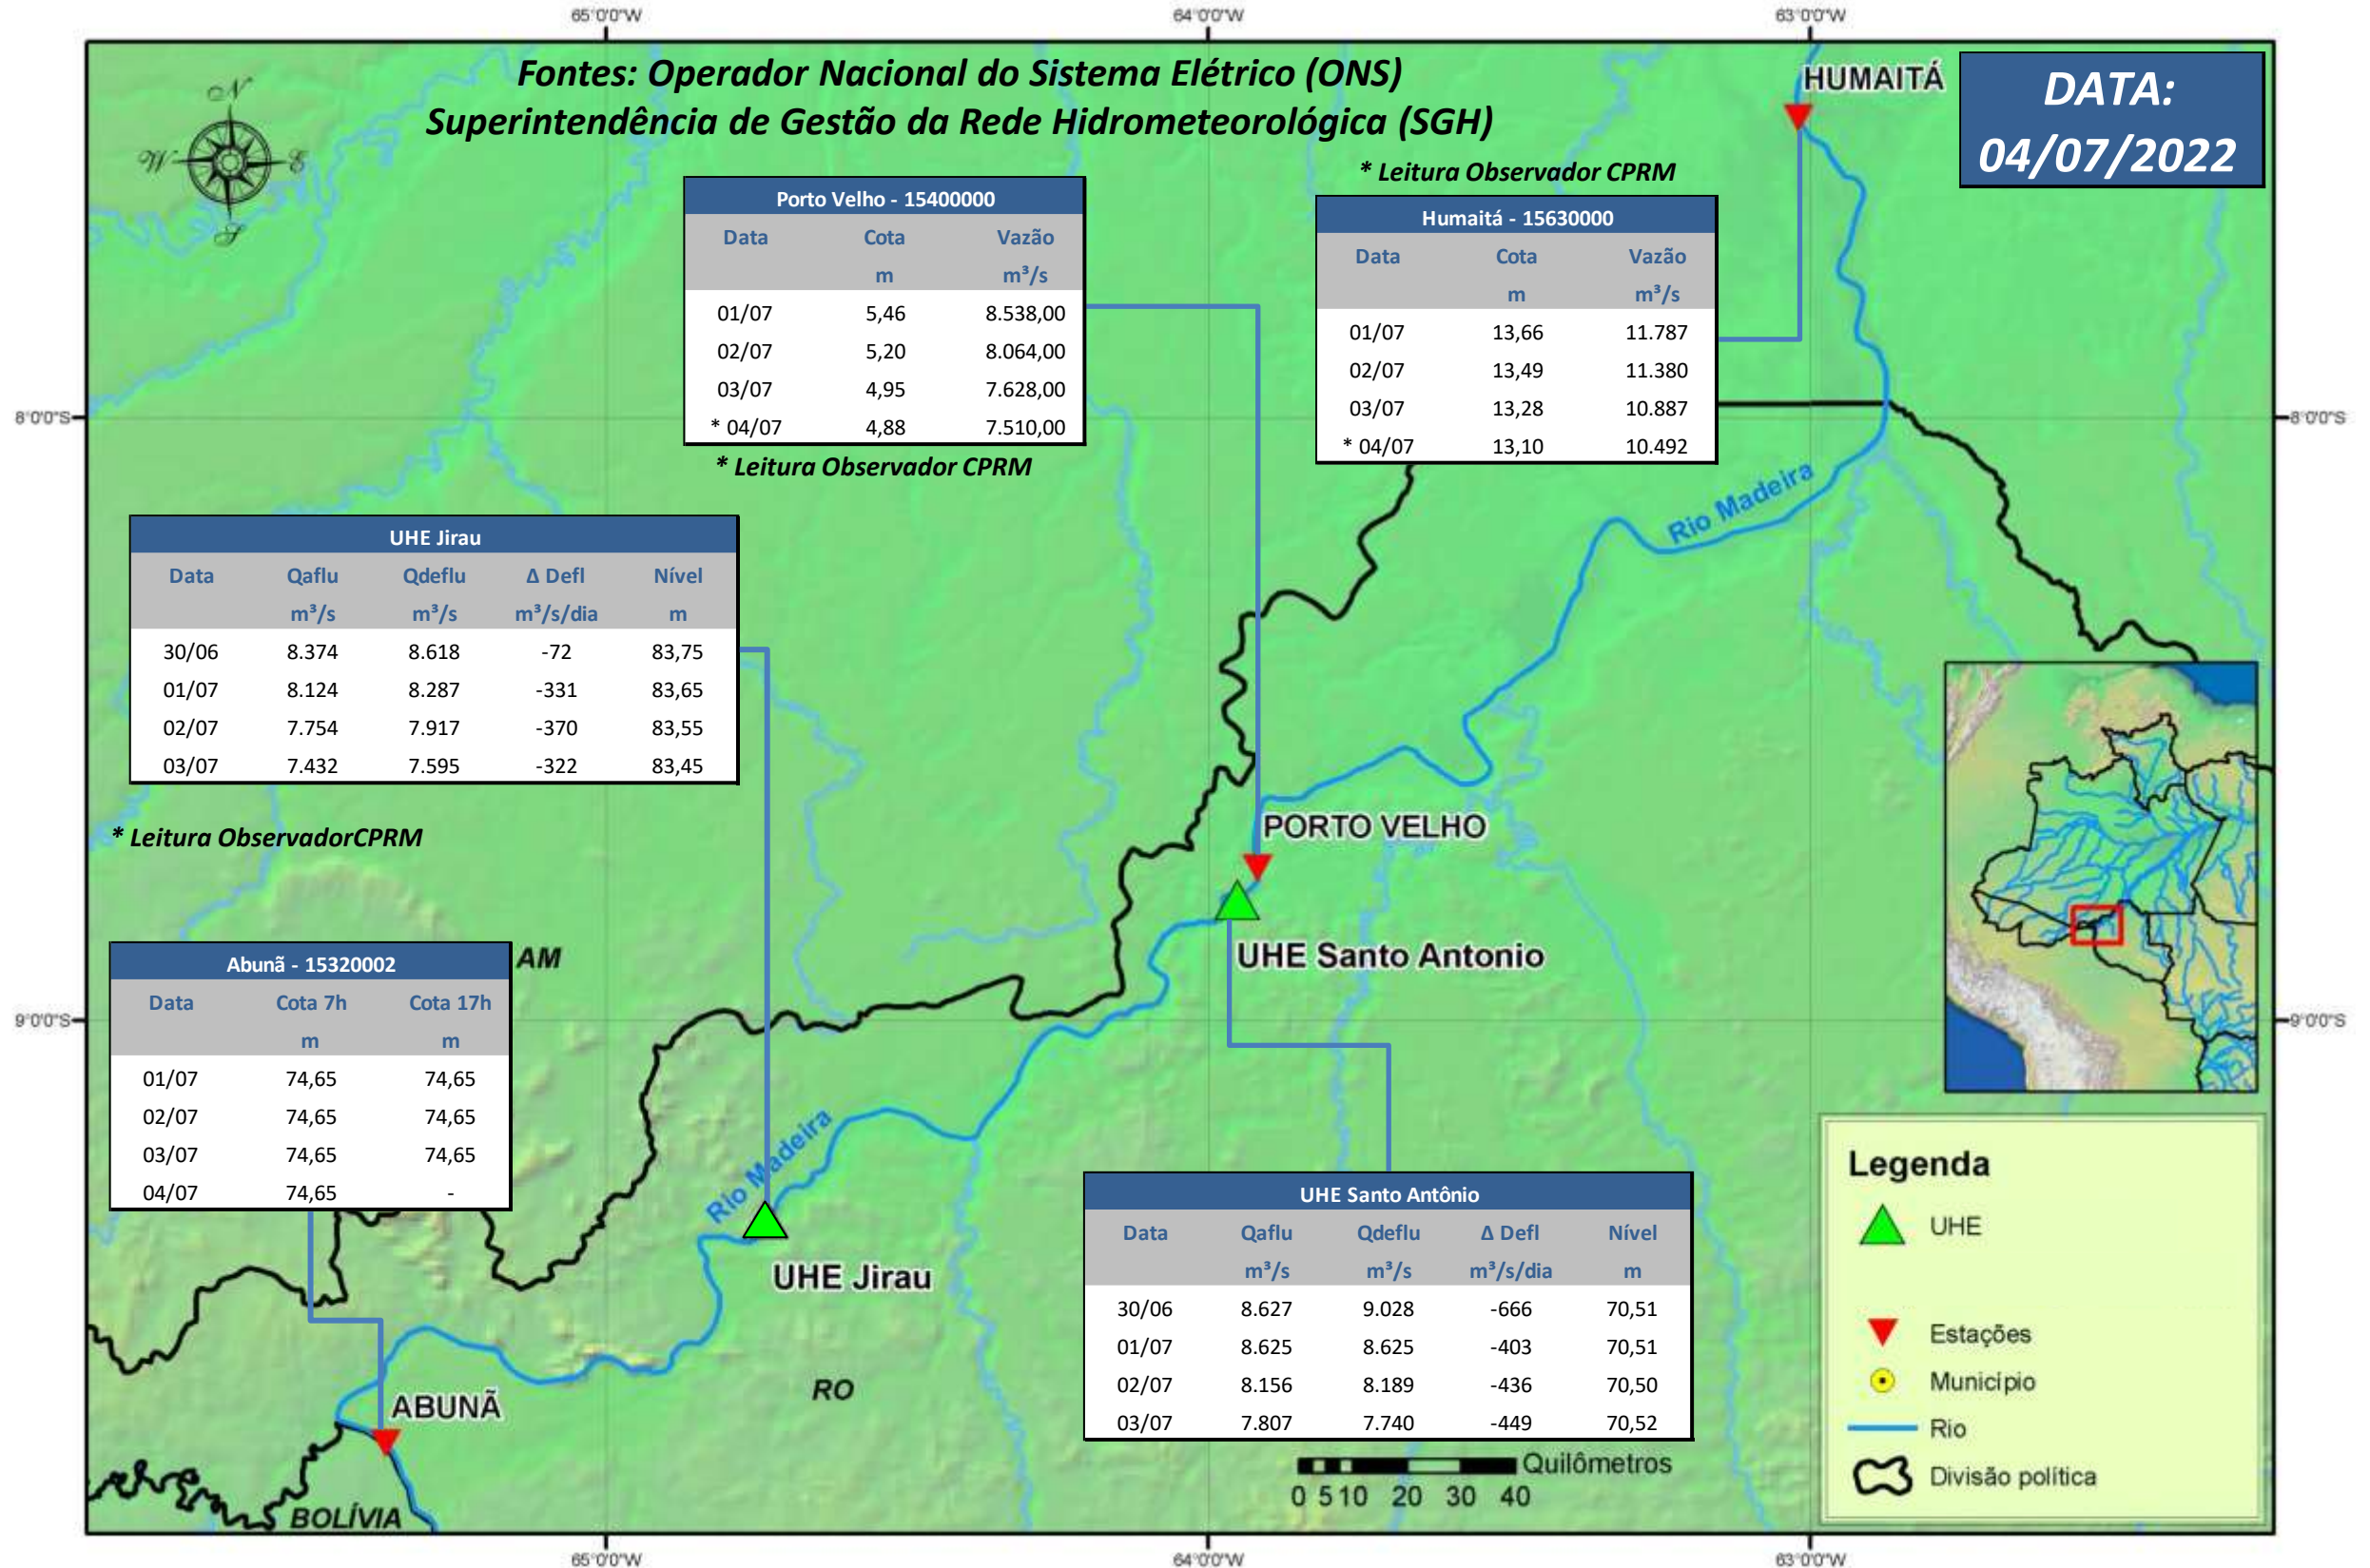

SALA DE SITUAÇÃO

Boletim de acompanhamento da Bacia do Rio Madeira

Para dados mais atualizados das estações fluviométricas acesse: [Telemetria ANA](#)

SALA DE SITUAÇÃO

Boletim de acompanhamento da Bacia do Rio Madeira

UHE Jirau Vazão Natural - 1967-2018 (Permanências diárias)