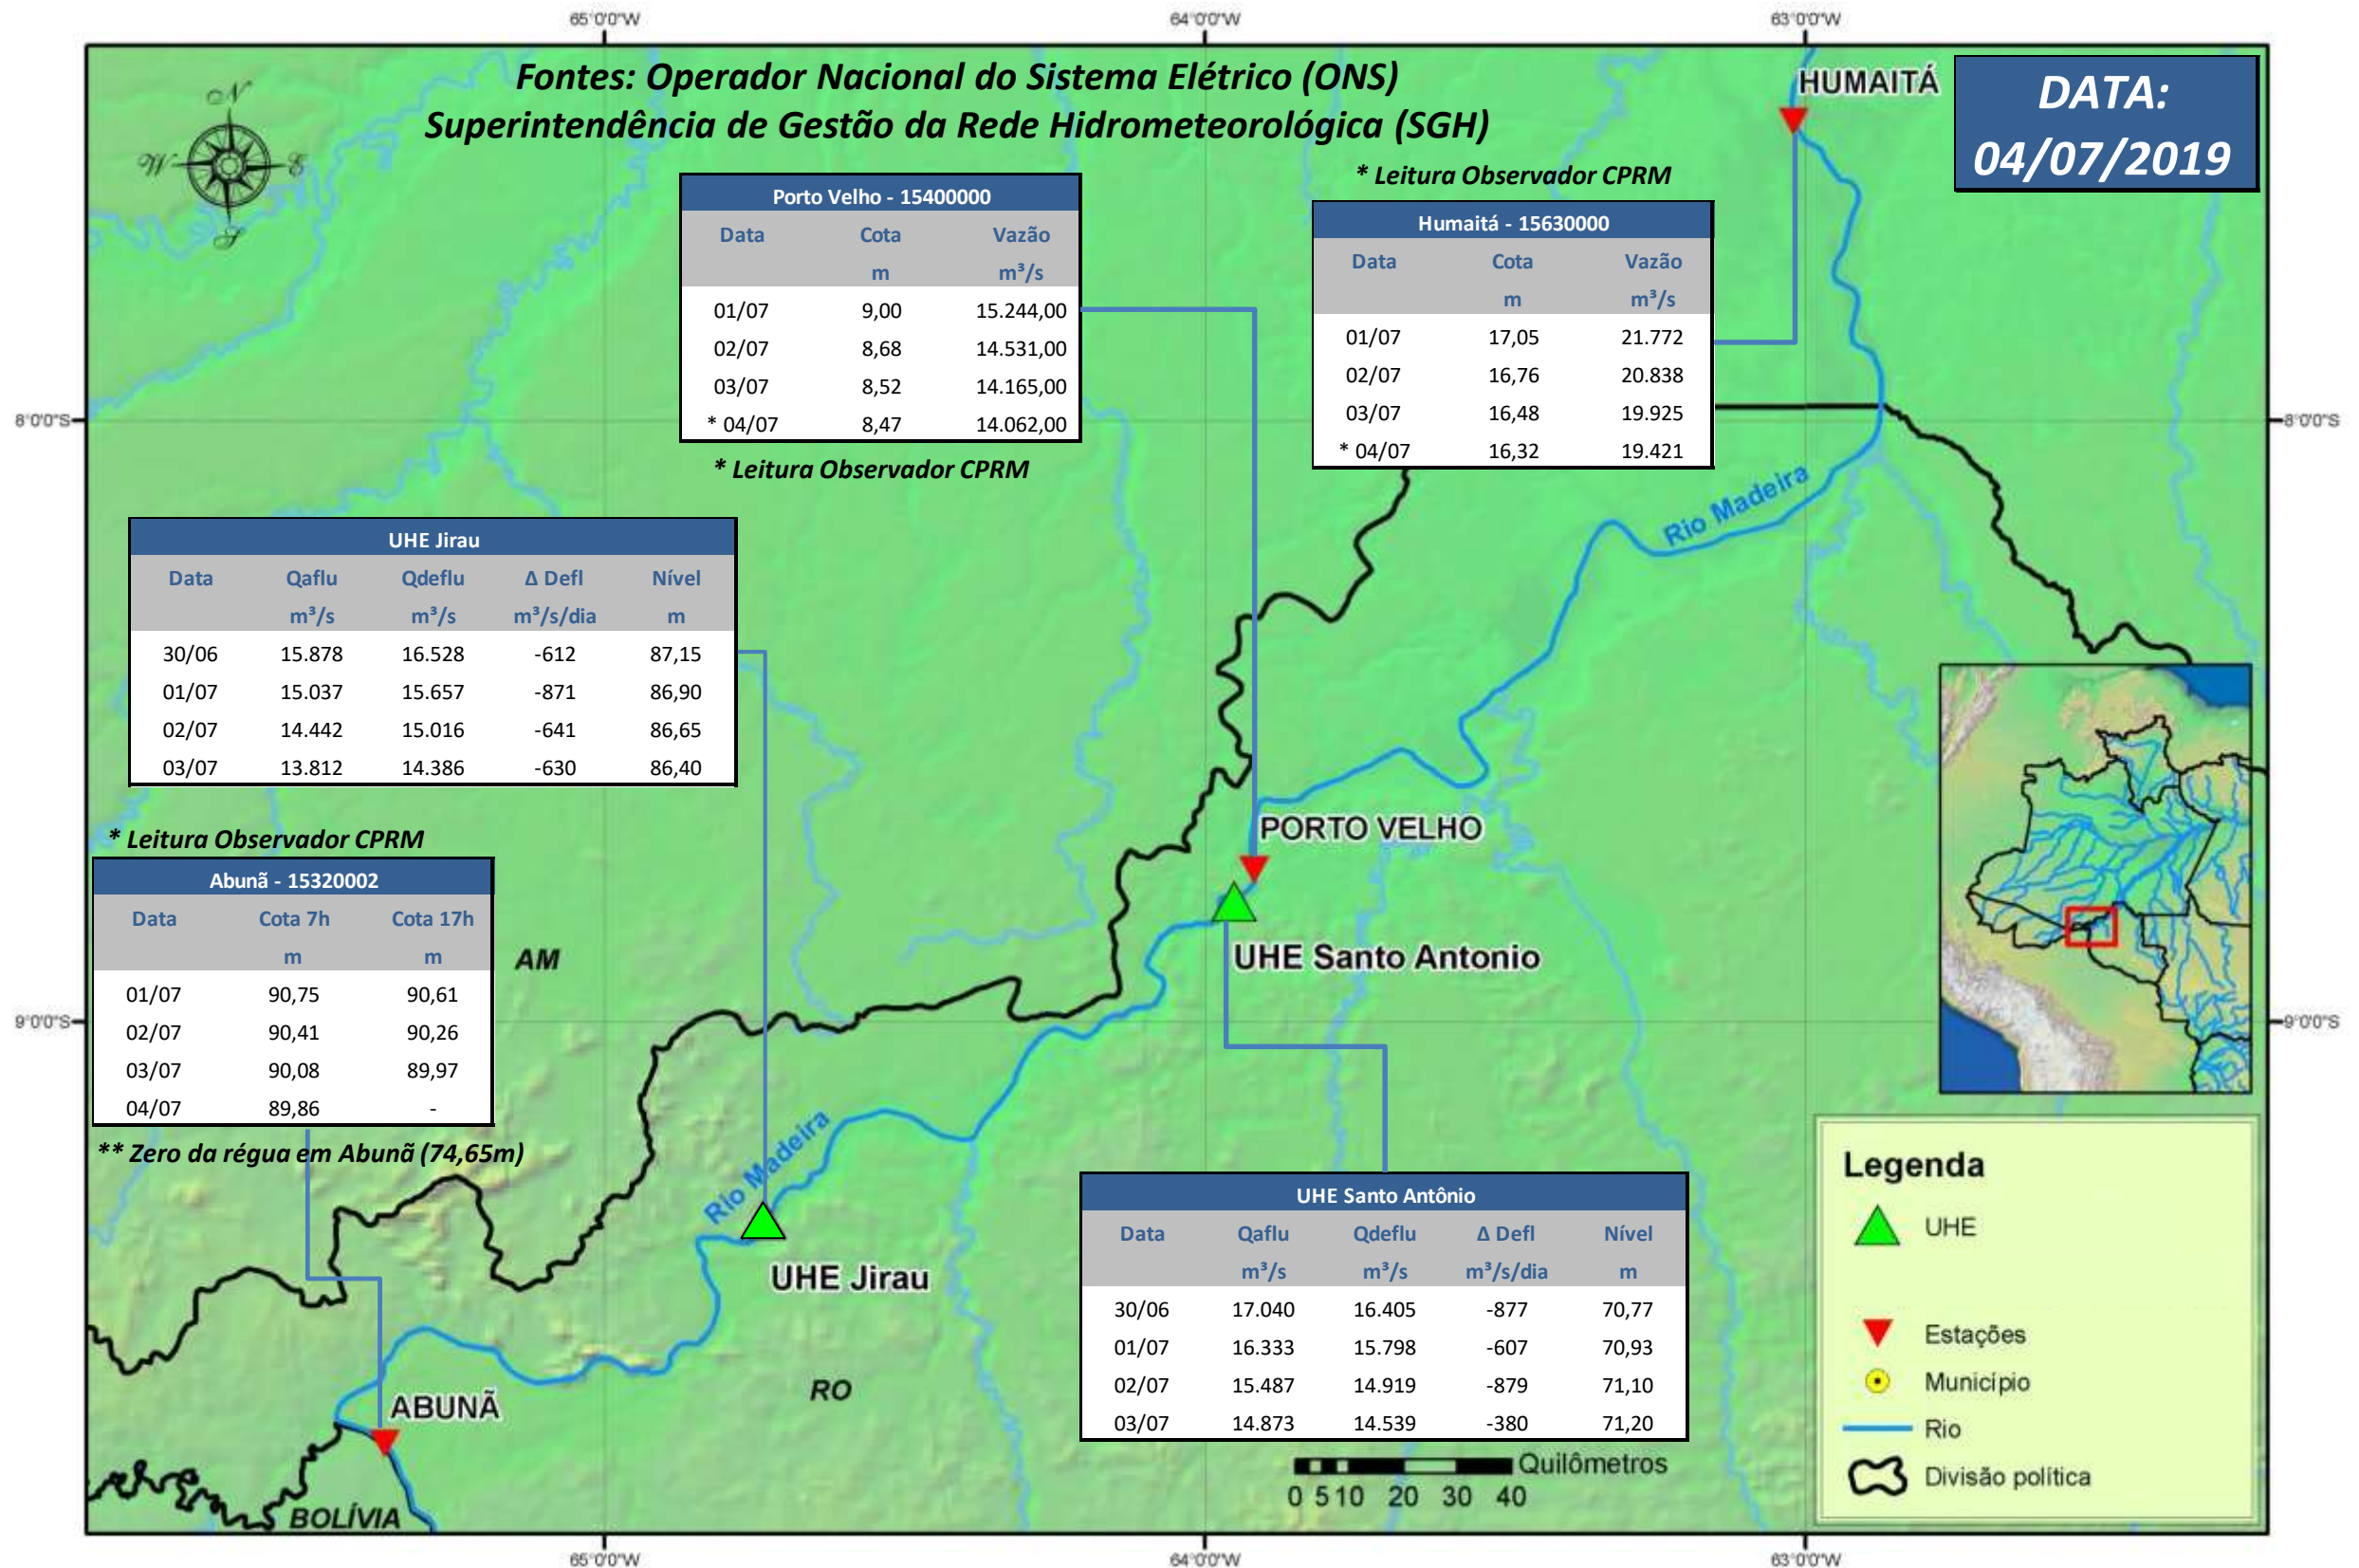

SALA DE SITUAÇÃO

Boletim de acompanhamento da Bacia do Rio Madeira

Para dados mais atualizados das estações fluviométricas acesse: [Telemetria ANA](#)

SALA DE SITUAÇÃO

Boletim de acompanhamento da Bacia do Rio Madeira

UHE Jirau Vazão Natural - 1967-2018 (Permanências diárias)