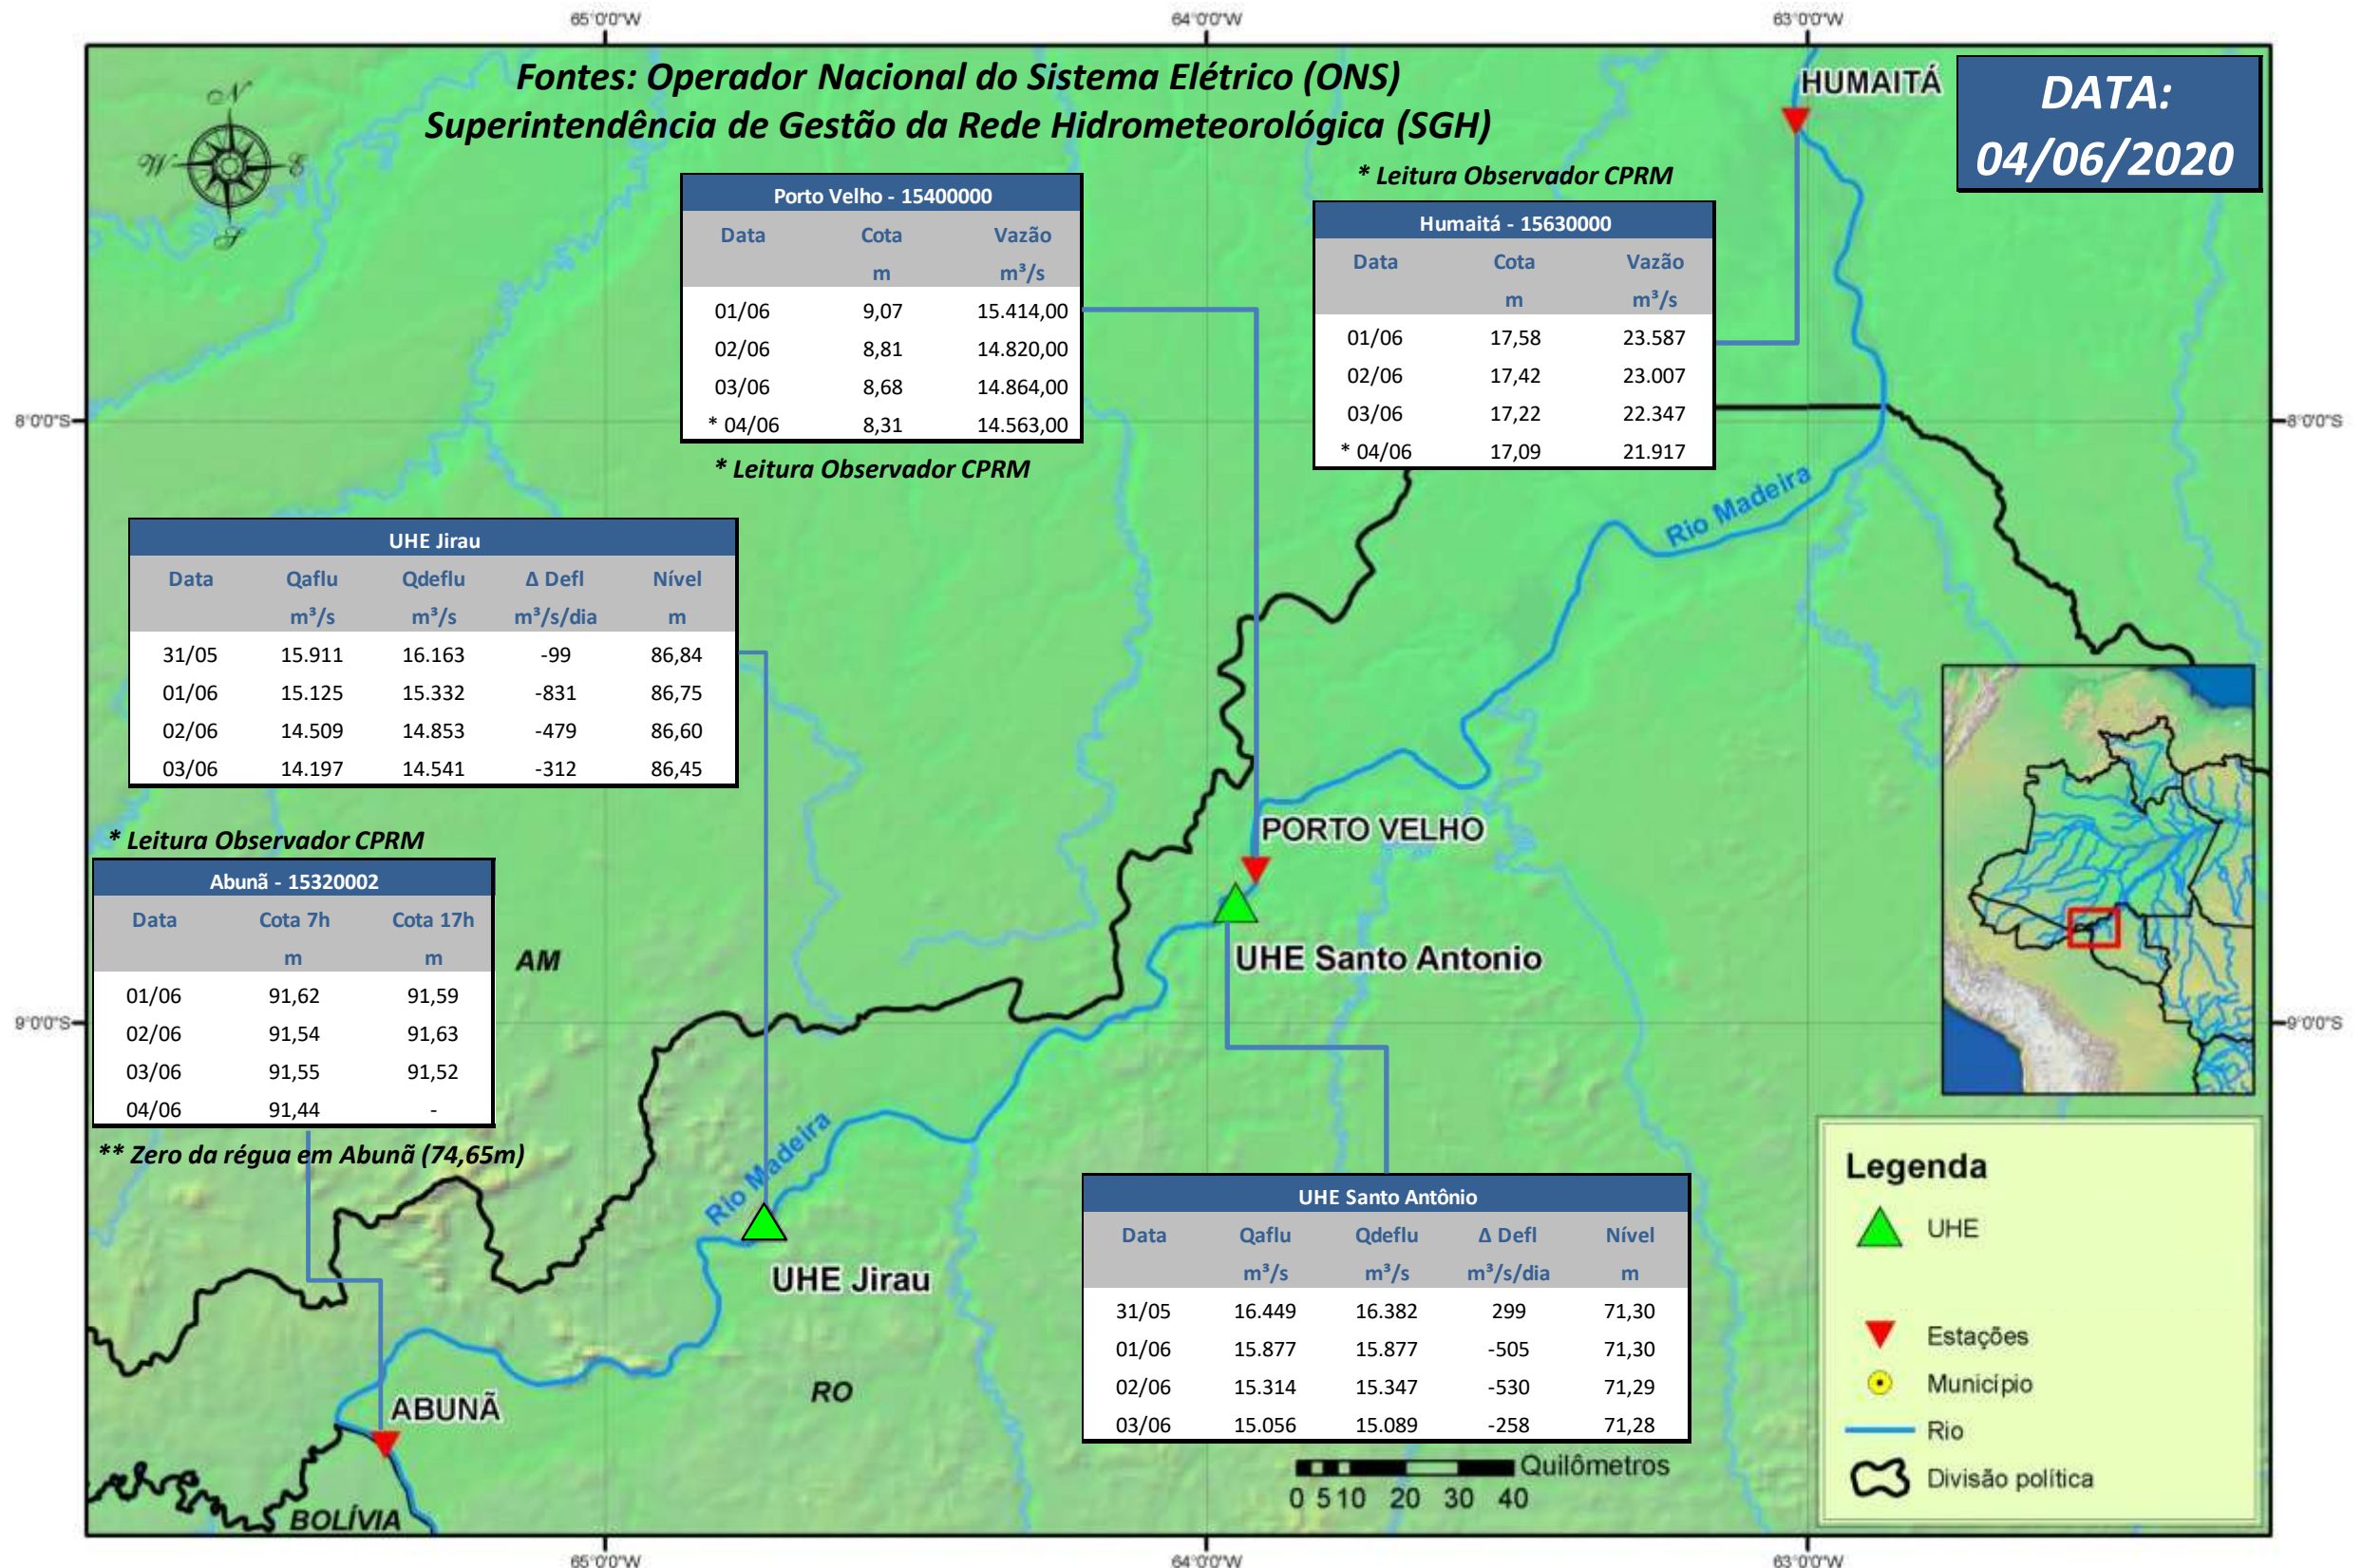

SALA DE SITUAÇÃO

Boletim de acompanhamento da Bacia do Rio Madeira

Para dados mais atualizados das estações fluviométricas acesse: [Telemetria ANA](#)

SALA DE SITUAÇÃO

Boletim de acompanhamento da Bacia do Rio Madeira

UHE Jirau Vazão Natural - 1967-2018 (Permanências diárias)