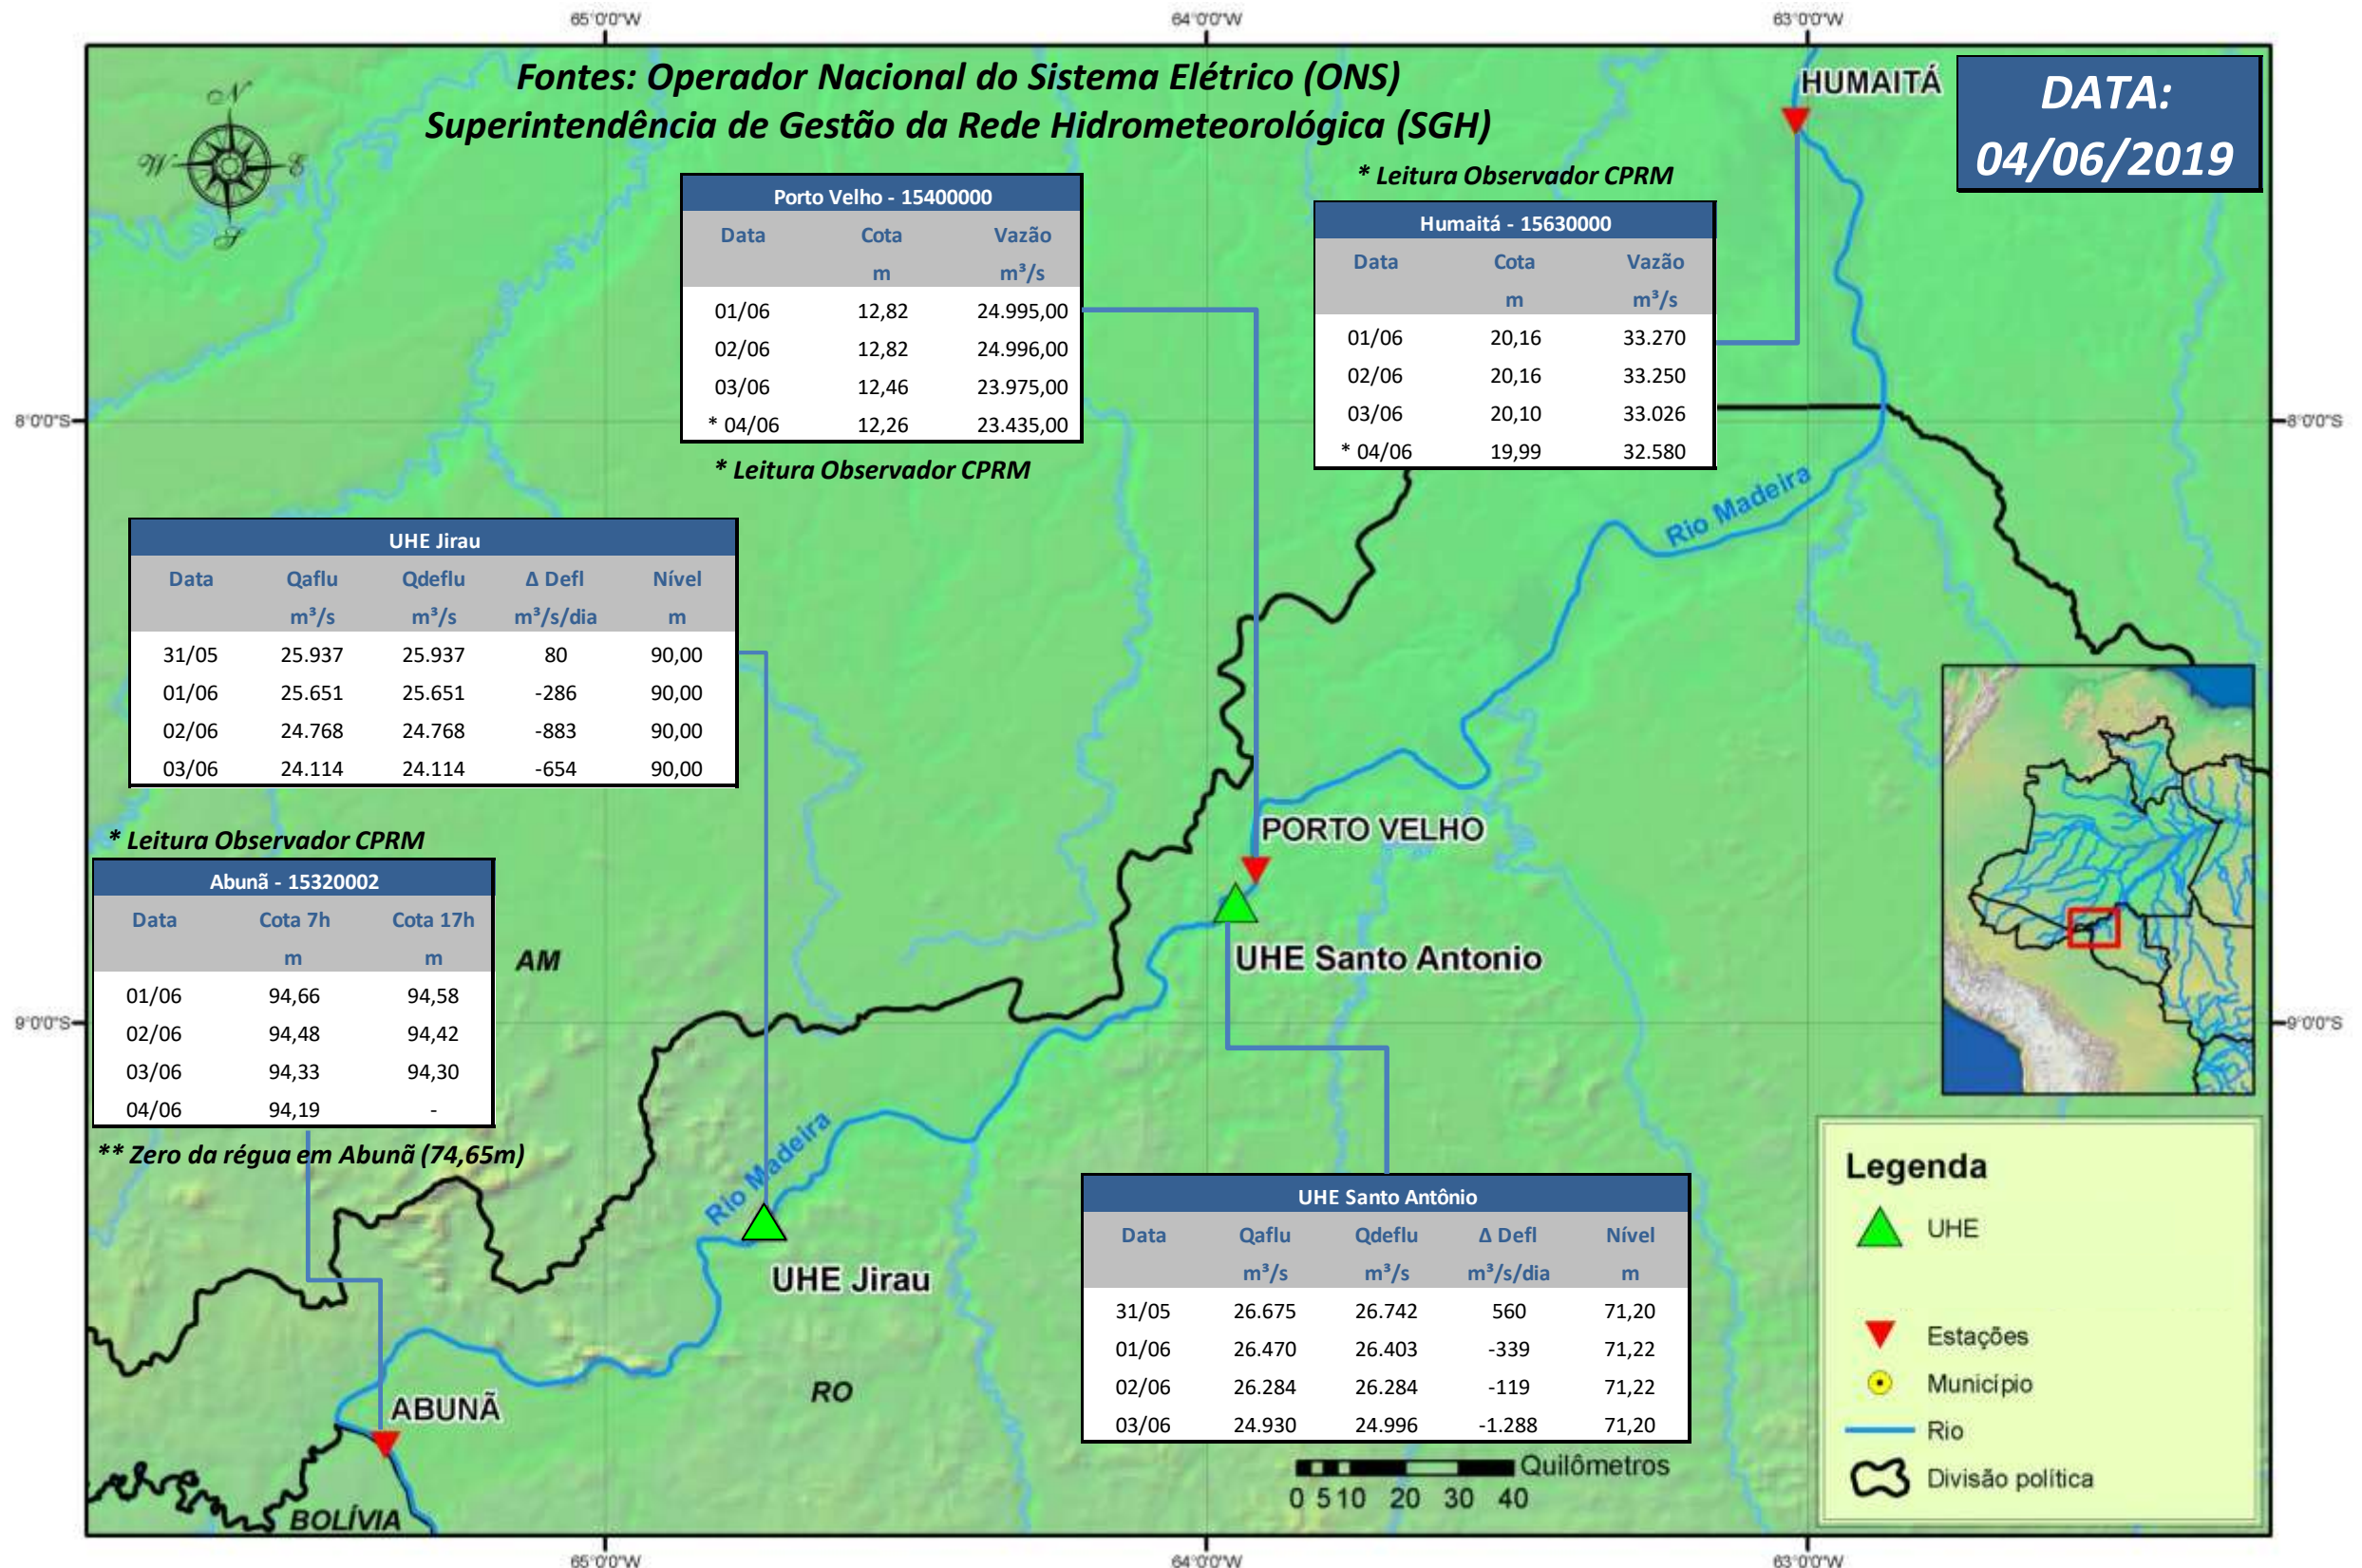

# SALA DE SITUAÇÃO

## Boletim de acompanhamento da Bacia do Rio Madeira

Para dados mais atualizados das estações fluviométricas acesse: [Telemetria ANA](#)

# SALA DE SITUAÇÃO

Boletim de acompanhamento da Bacia do Rio Madeira

## UHE Jirau Vazão Natural - 1967-2018 (Permanências diárias)