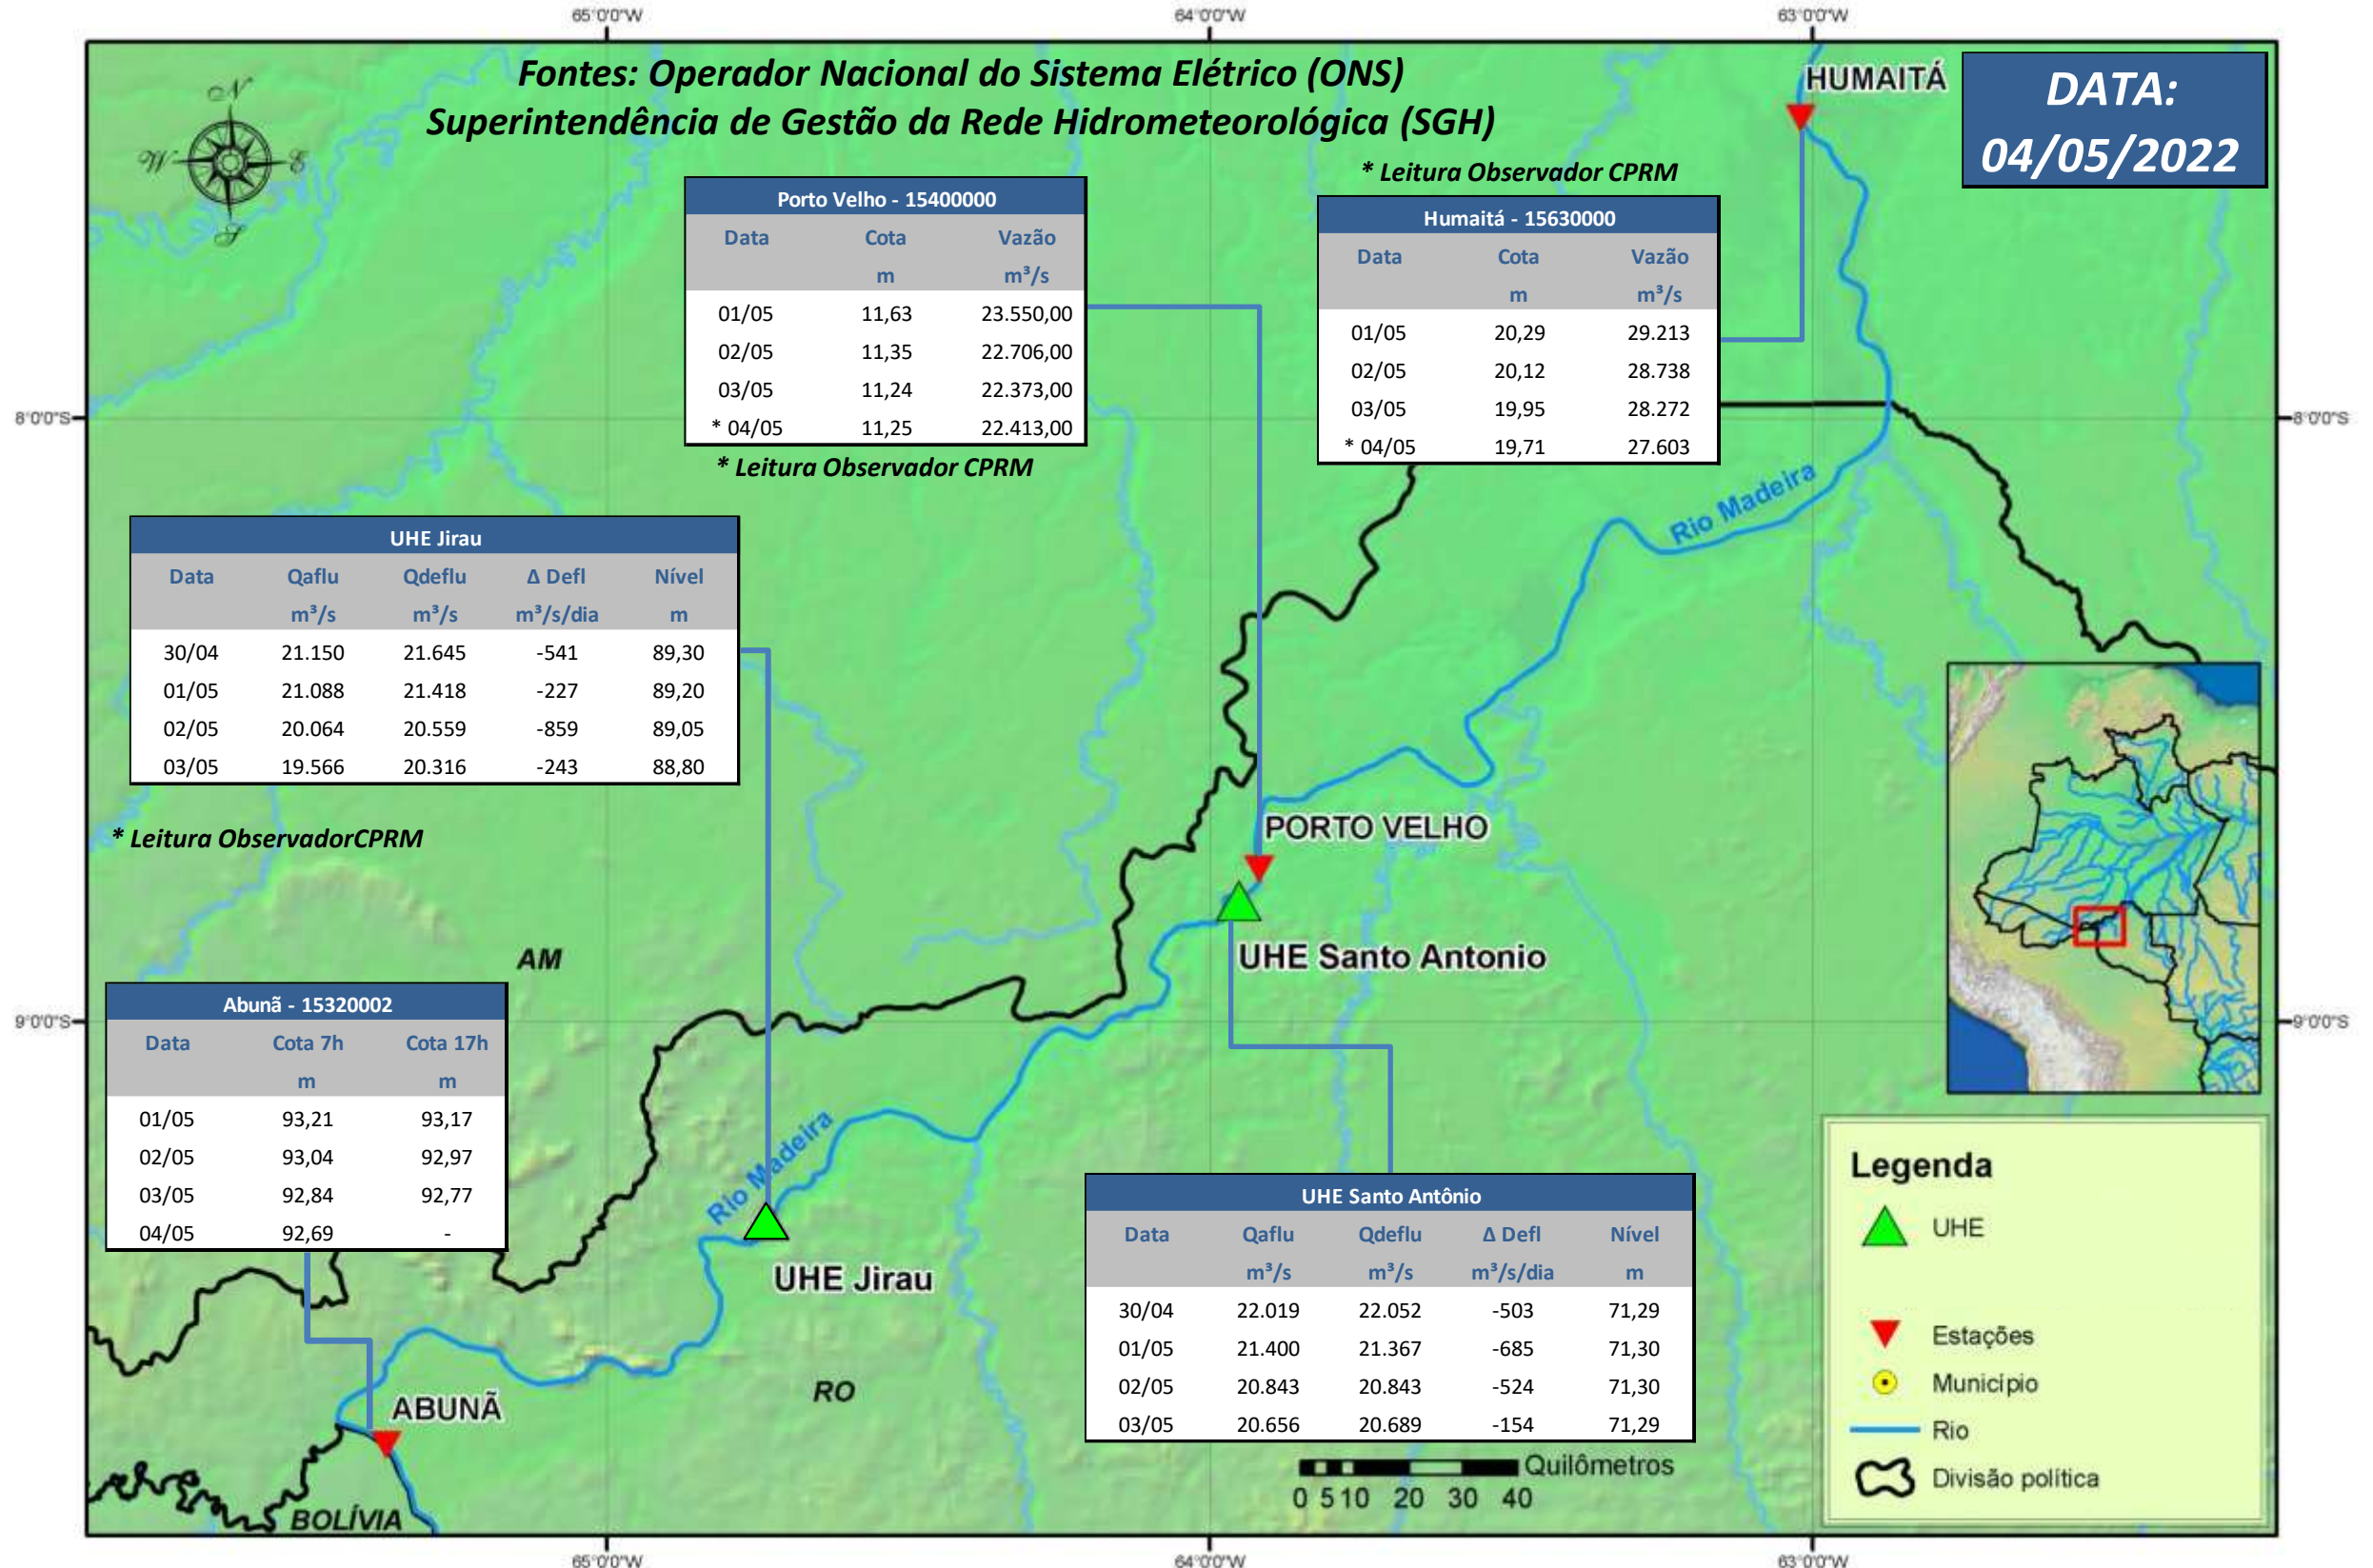

SALA DE SITUAÇÃO

Boletim de acompanhamento da Bacia do Rio Madeira

Para dados mais atualizados das estações fluviométricas acesse: [Telemetria ANA](#)

SALA DE SITUAÇÃO

Boletim de acompanhamento da Bacia do Rio Madeira

UHE Jirau Vazão Natural - 1967-2018 (Permanências diárias)